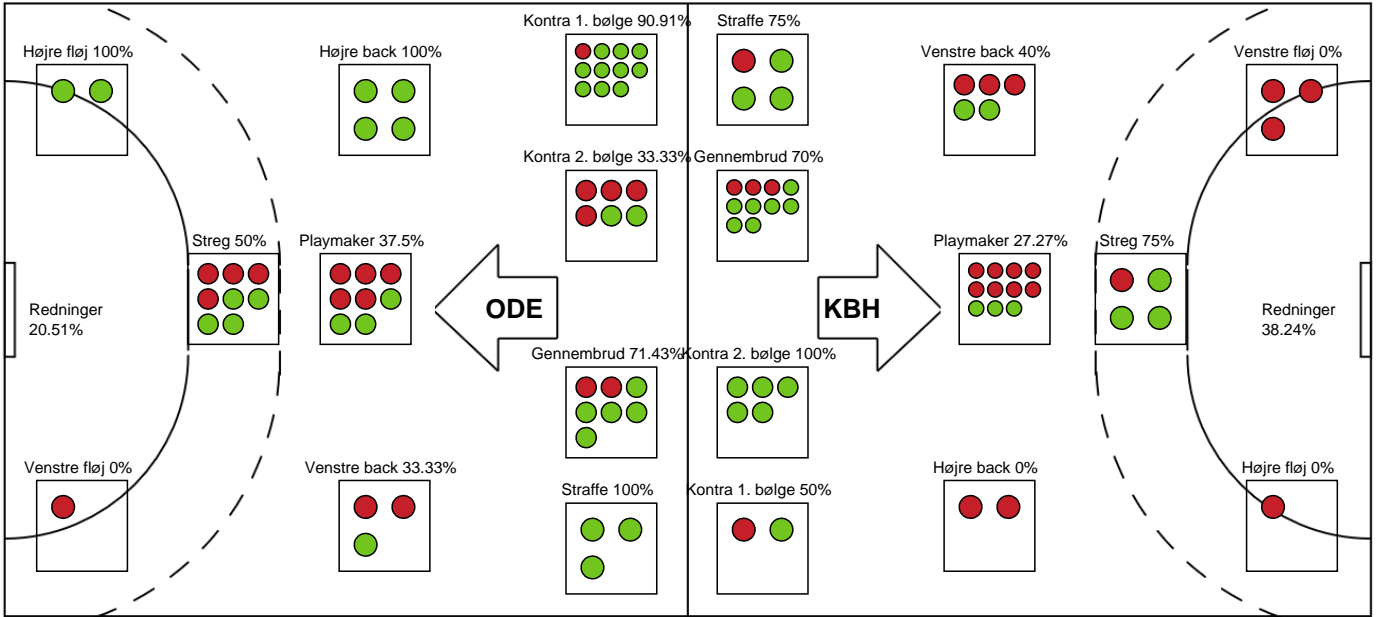

Fordeling af mål og skud

Odense Håndbold - København Håndbold - 34-24 (16-13)

Intet billede angivet

707810 / 01.05.2024, 18.30 / Sydbank Arena / Kvindeligaen - Kvindeligaen Slutspil Pulje 2