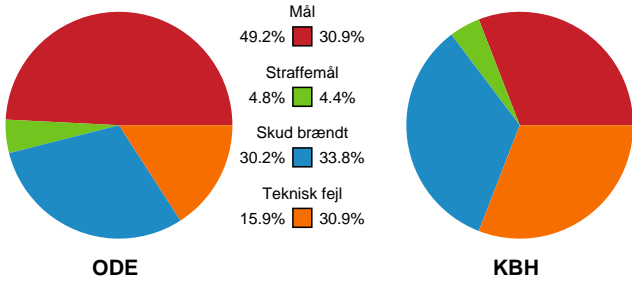

Fordeling af mål og skud

Odense Håndbold - København Håndbold - 34-24 (16-13)

Intet billede angivet

707810 / 01.05.2024, 18.30 / Sydbank Arena / Kvindeligaen - Slutspil Pulje 2

Angrebet sluttede med:

Skuddene endte med: