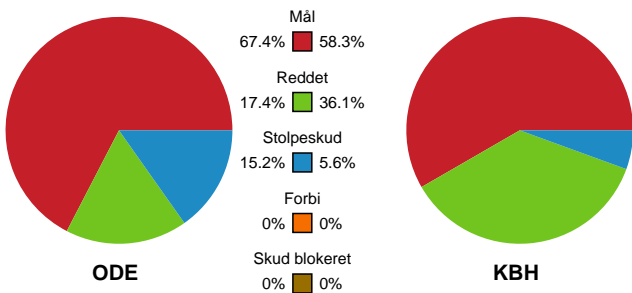

Fordeling af mål og skud

Odense Håndbold - København Håndbold - 34-24 (16-13)

Intet billede angivet

707810 / 01.05.2024, 18.30 / Sydbank Arena / Kvindeligaen - Slutspil Pulje 2

Angrebet sluttede med:

Skuddene endte med: