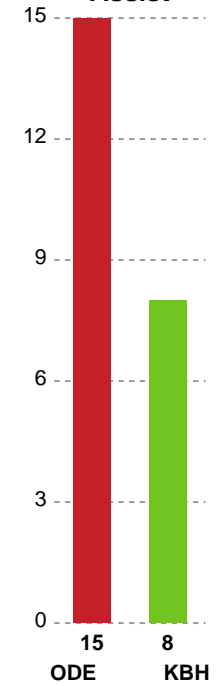

Fordeling af mål og skud

Odense Håndbold - København Håndbold - 34-24 (16-13)

Intet billede angivet

707810 / 01.05.2024, 18.30 / Sydbank Arena / Kvindeligaen - Slutspil Pulje 2

Angrebet sluttede med:

Skuddene endte med:

Teknisk fejl

2 min

Assist

Regelbrud
Tabt bold
Fejlaflevering

Målforskel i løbet af kampen

Shotplot for Første halvleg

Odense Håndbold - København Håndbold - 34-24 (16-13)

707810 / 01.05.2024, 18.30 / Sydbank Arena / Kvindeligaen - Slutspil Pulje 2