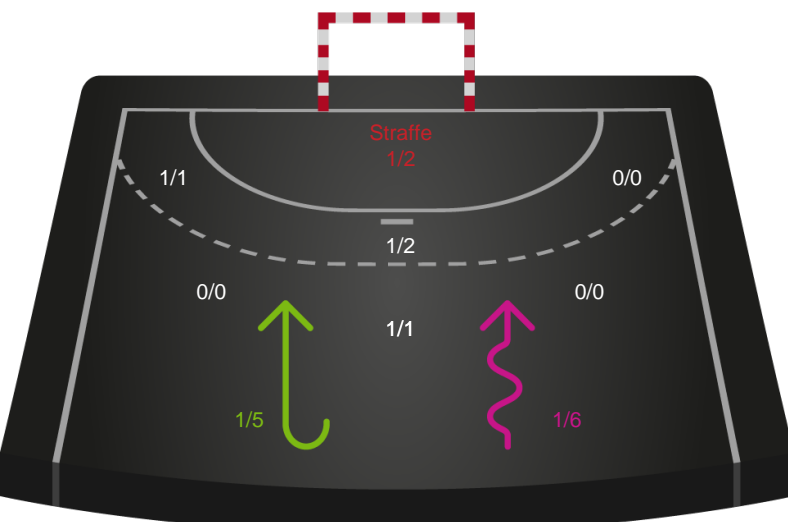

Shotplot for Anden halvleg

Odense Håndbold - København Håndbold - 34-24 (16-13)

707810 / 01.05.2024, 18.30 / Sydbank Arena / Kvindeligaen - Kvindeligaen Slutspil Pulje 2

Intet billede angivet

Odense Håndbold

Redningsdiagram