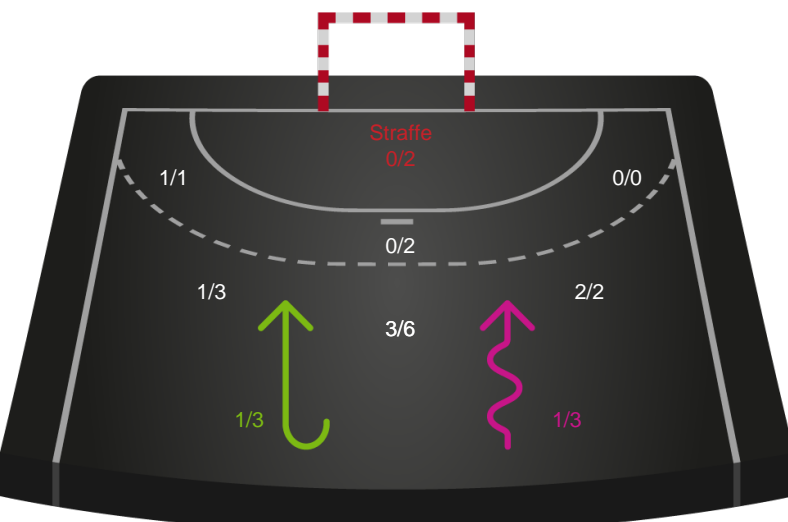

Shotplot for Første halvleg

Odense Håndbold - København Håndbold - 34-24 (16-13)

707810 / 01.05.2024, 18.30 / Sydbank Arena / Kvindeligaen - Slutspil Pulje 2

Intet billede angivet

Odense Håndbold

Redningsdiagram