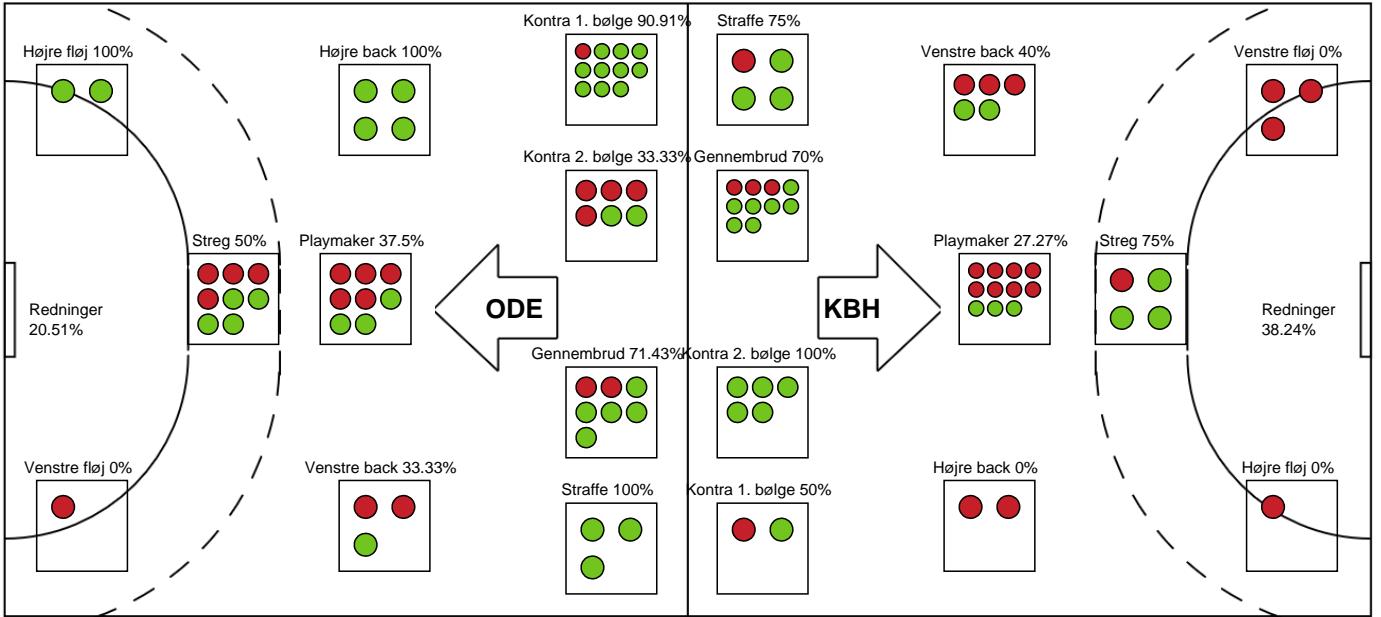

Markspillere

Nr	Navn	Mål/Skud	Straffe-mål/skud	Total Mål/Skud	Assist	Tilkendt straffe	Forårsagede straffe	Rødt kort	Tabt bold	Bold erob.	Fejl aflv.	Regelbrud	2min udvis.	MEP
4	Catharina MOLENAAR	2/2 100%	0/0 0%	2/2 100%	1	0	0	0	0	0	1	2	1	0.52
5	Clara SKØTT	2/3 66.67%	0/0 0%	2/3 66.67%	1	0	0	0	0	0	0	1	0	1.12
6	Freja COHRT	0/1 0%	0/0 0%	0/1 0%	0	1	0	0	0	0	0	1	0	-0.21
7	Emilie YTTING	1/4 25%	0/0 0%	1/4 25%	0	0	0	0	0	0	0	0	0	-0.21
10	Pernille BRANDENBORG	1/2 50%	1/1 100%	2/3 66.67%	0	0	0	0	0	0	1	0	0	0.7
15	Emma NAVNE	1/3 33.33%	0/0 0%	1/3 33.33%	1	0	2	0	0	0	2	2	0	-1.2
17	Tabea SCHMID	2/2 100%	0/0 0%	2/2 100%	1	2	0	0	0	0	0	0	0	2.59
21	Helene KINDBERG	2/6 33.33%	0/0 0%	2/6 33.33%	1	1	0	0	0	0	3	0	0	0.02
22	Stine JØRGENSEN	6/11 54.55%	2/3 66.67%	8/14 57.14%	0	0	0	0	1	1	3	0	0	2.85
25	Ida GÖTZSCHE	0/0 0%	0/0 0%	0/0 0%	0	0	0	0	0	0	0	0	0	0
27	Sofie FLADER	1/1 100%	0/0 0%	1/1 100%	0	0	0	0	0	0	0	0	0	0.75
28	Clara Skyum THOMSEN	3/8 37.5%	0/0 0%	3/8 37.5%	3	0	1	0	0	0	3	0	0	0.6

Fordeling af mål og skud

Odense Håndbold - København Håndbold - 34-24 (16-13)

Intet billede angivet

707810 / 01.05.2024, 18.30 / Sydbank Arena / Kvindeligaen - Slutspil Pulje 2

Angrebet sluttede med:

Skuddene endte med: