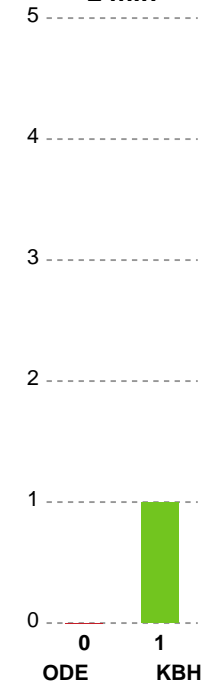

Fordeling af mål og skud

Odense Håndbold - København Håndbold - 34-24 (16-13)

Intet billede angivet

707810 / 01.05.2024, 18.30 / Sydbank Arena / Kvindeligaen - Slutspil Pulje 2

Angrebet sluttede med:

Skuddene endte med:

Teknisk fejl

2 min

Assist

Regelbrud
Tabt bold
Fejlaflevering

Målforskel i løbet af kampen