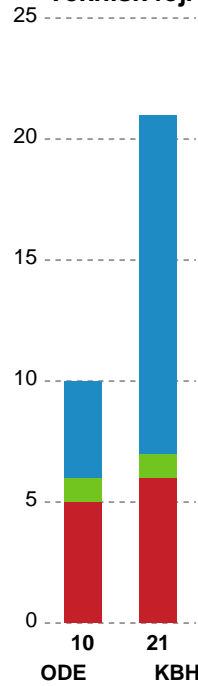

Teknisk fejl