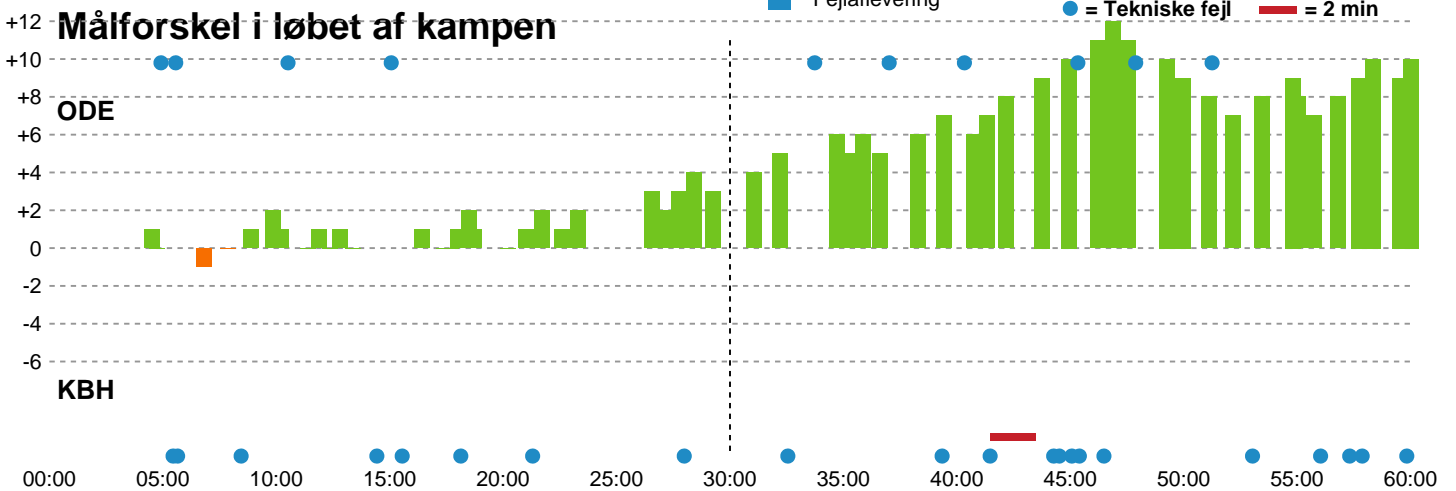

Teknisk fejl

2 min

Assist

Regelbrud
Tabt bold
Fejlaflevering

Målforskel i løbet af kampen

Shotplot for Første halvleg

Odense Håndbold - København Håndbold - 34-24 (16-13)

707810 / 01.05.2024, 18.30 / Sydbank Arena / Kvindeligaen - Slutspil Pulje 2

Intet billede angivet

Odense Håndbold

Redningsdiagram

Kontra

Gennembrud

København Håndbold

Redningsdiagram

Kontra