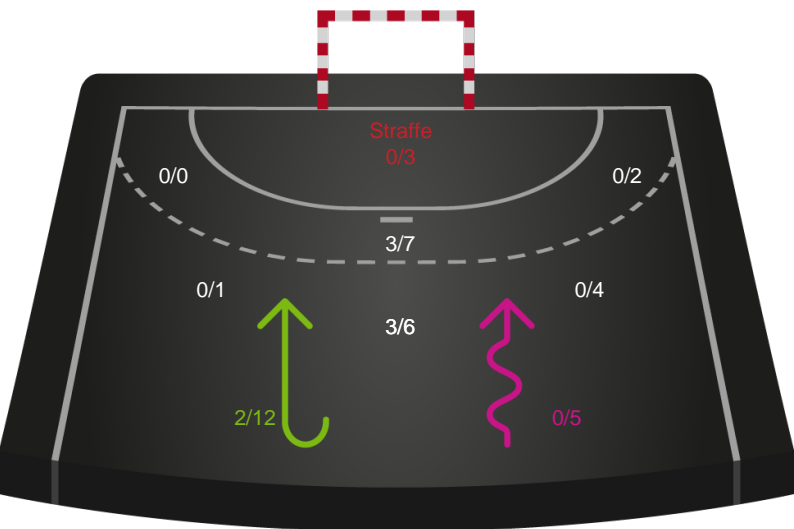

København Håndbold

Redningsdiagram