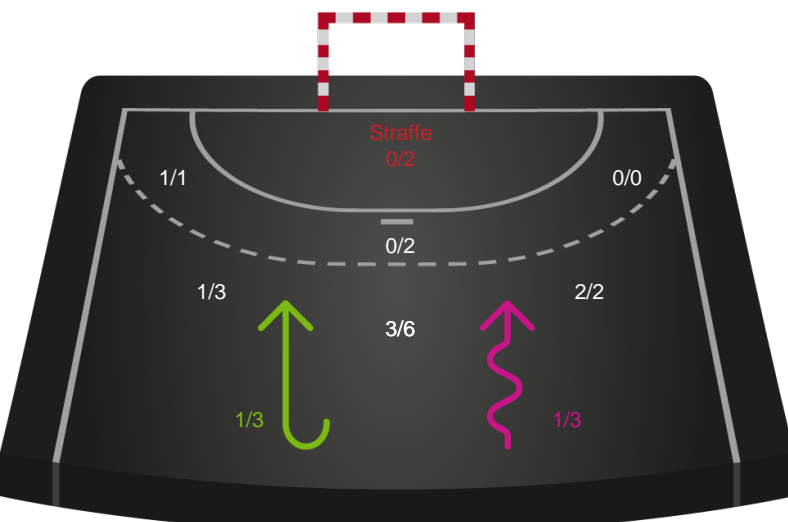

Shotplot for Første halvleg

Odense Håndbold - København Håndbold - 34-24 (16-13)

707810 / 01.05.2024, 18.30 / Sydbank Arena / Kvindeligaen - Kvindeligaen Slutspil Pulje 2

Intet billede angivet

Odense Håndbold

Redningsdiagram