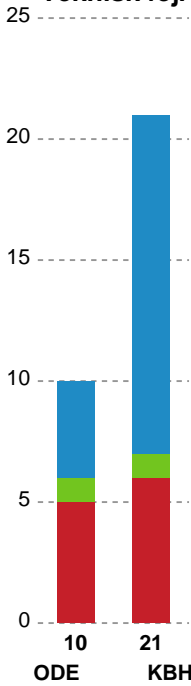

Markspillere

Nr	Navn	Mål/Skud	Straffe-mål/skud	Total Mål/Skud	Assist	Tilkendt straffe	Forårsagede straffe	Rødt kort	Tabt bold	Bold erob.	Fejl aflv.	Regelbrud	2min udvis.	MEP
4	Catharina MOLENAAR	2/2 100%	0/0 0%	2/2 100%	1	0	0	0	0	0	1	2	1	0.52
5	Clara SKØTT	2/3 66.67%	0/0 0%	2/3 66.67%	1	0	0	0	0	0	0	1	0	1.12
6	Freja COHRT	0/1 0%	0/0 0%	0/1 0%	0	1	0	0	0	0	0	1	0	-0.21
7	Emilie YTTING	1/4 25%	0/0 0%	1/4 25%	0	0	0	0	0	0	0	0	0	-0.21
10	Pernille BRANDENBORG	1/2 50%	1/1 100%	2/3 66.67%	0	0	0	0	0	0	1	0	0	0.7
15	Emma NAVNE	1/3 33.33%	0/0 0%	1/3 33.33%	1	0	2	0	0	0	2	2	0	-1.2
17	Tabea SCHMID	2/2 100%	0/0 0%	2/2 100%	1	2	0	0	0	0	0	0	0	2.59
21	Helene KINDBERG	2/6 33.33%	0/0 0%	2/6 33.33%	1	1	0	0	0	0	3	0	0	0.02
22	Stine JØRGENSEN	6/11 54.55%	2/3 66.67%	8/14 57.14%	0	0	0	0	1	1	3	0	0	2.85
25	Ida GÖTZSCHE	0/0 0%	0/0 0%	0/0 0%	0	0	0	0	0	0	0	0	0	0
27	Sofie FLADER	1/1 100%	0/0 0%	1/1 100%	0	0	0	0	0	0	0	0	0	0.75
28	Clara Skyum THOMSEN	3/8 37.5%	0/0 0%	3/8 37.5%	3	0	1	0	0	0	3	0	0	0.6

Fordeling af mål og skud

Odense Håndbold - København Håndbold - 34-24 (16-13)

Intet billede angivet

707810 / 01.05.2024, 18.30 / Sydbank Arena / Kvindeligaen - Slutspil Pulje 2

Angrebet sluttede med:

Skuddene endte med:

Teknisk fejl

2 min

Assist

Regelbrud
Tabt bold
Fejlaflevering

Målforskel i løbet af kampen

Shotplot for Første halvleg

Odense Håndbold - København Håndbold - 34-24 (16-13)

707810 / 01.05.2024, 18.30 / Sydbank Arena / Kvindeligaen - Slutspil Pulje 2