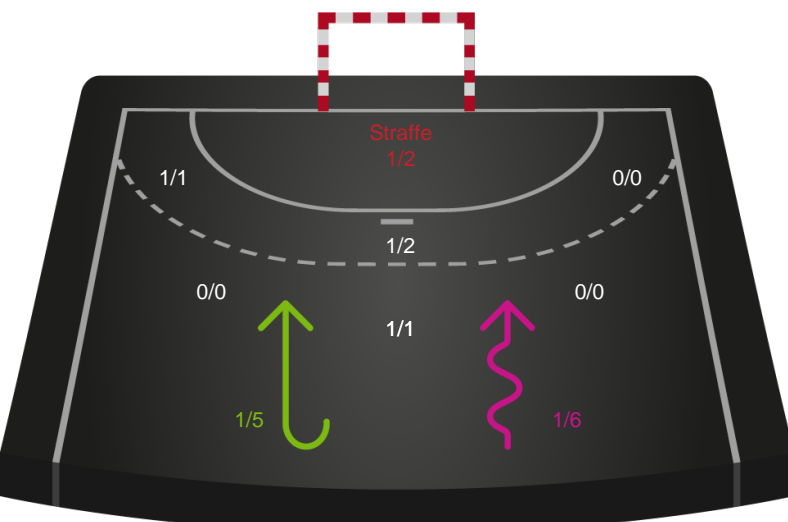

Shotplot for Anden halvleg

Odense Håndbold - København Håndbold - 34-24 (16-13)

707810 / 01.05.2024, 18.30 / Sydbank Arena / Kvindeligaen - Slutspil Pulje 2

Intet billede angivet

Odense Håndbold

Redningsdiagram