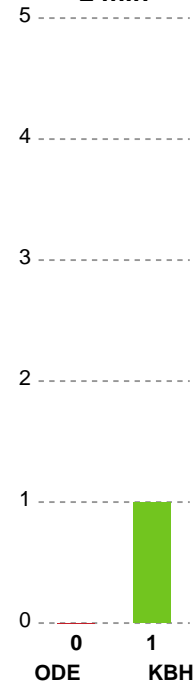

Fordeling af mål og skud

Odense Håndbold - København Håndbold - 34-24 (16-13)

Intet billede angivet

707810 / 01.05.2024, 18.30 / Sydbank Arena / Kvindeligaen - Kvindeligaen Slutspil Pulje 2

Angrebet sluttede med:

Teknisk fejl

2 min

Assist

Skuddene endte med:

Målforskel i løbet af kampen