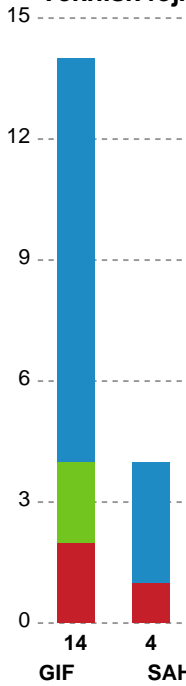

Fordeling af mål og skud

Grindsted GIF Håndbold - SAH - 21-32 (10-10)

748658 / 26.09.2024, 20.00 / Vestjysk Bank Arena / Herreligaen - Grundspil

Angrebet sluttede med:

Skuddene endte med:

Teknisk fejl

2 min