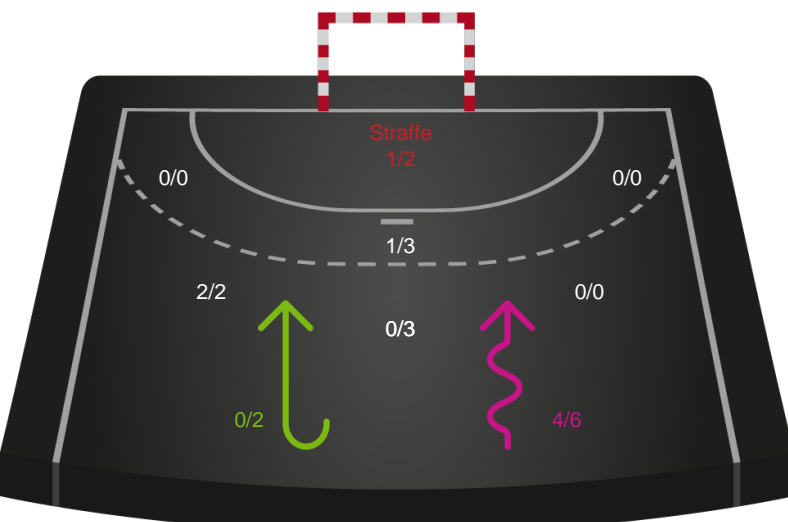

Shotplot for Første halvleg

Grindsted GIF Håndbold - SAH - 21-32 (10-10)

748658 / 26.09.2024, 20.00 / Vestjysk Bank Arena / Herreligaen - Grundspil

Grindsted GIF Håndbold

Redningsdiagram