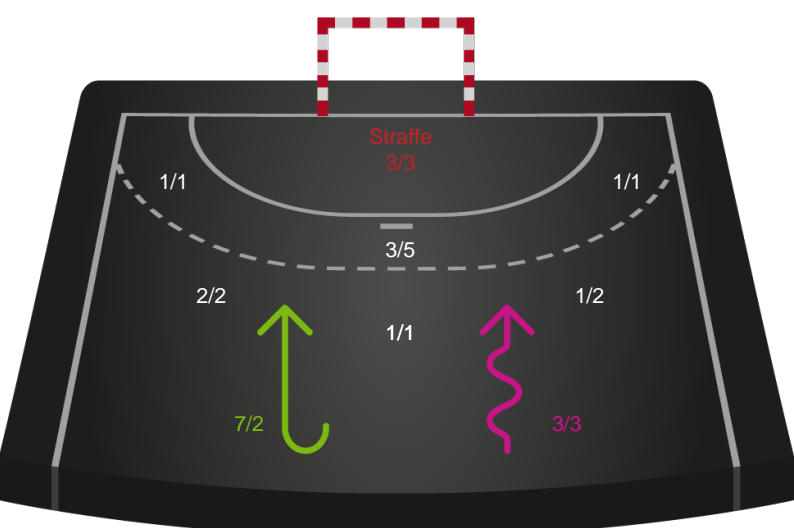

Kontra

Gennembrud

Shotplot for Total

Grindsted GIF Håndbold - SAH - 21-32 (10-10)

748658 / 26.09.2024, 20.00 / Vestjysk Bank Arena / Herreligaen - Grundspil

Grindsted GIF Håndbold

Redningsdiagram

Kontra