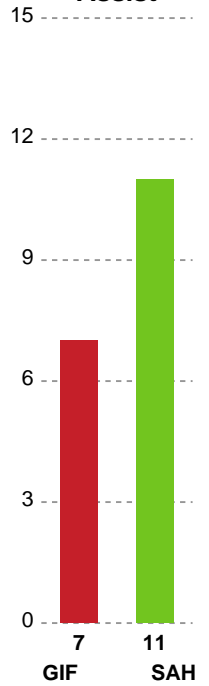

Fordeling af mål og skud

Grindsted GIF Håndbold - SAH - 21-32 (10-10)

748658 / 26.09.2024, 20.00 / Vestjysk Bank Arena / Herreligaen - Grundspil

Angrebet sluttede med:

Skuddene endte med:

Teknisk fejl

2 min

Assist

Målforskel i løbet af kampen