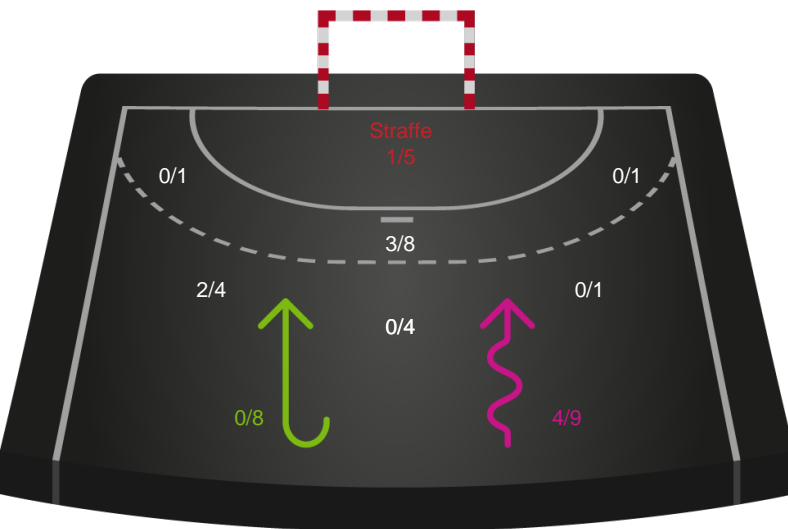

Kontra

Gennembrud

Shotplot for Total

Grindsted GIF Håndbold - SAH - 21-32 (10-10)

748658 / 26.09.2024, 20.00 / Vestjysk Bank Arena / Herreligaen - Grundspil

Grindsted GIF Håndbold

Redningsdiagram

Kontra