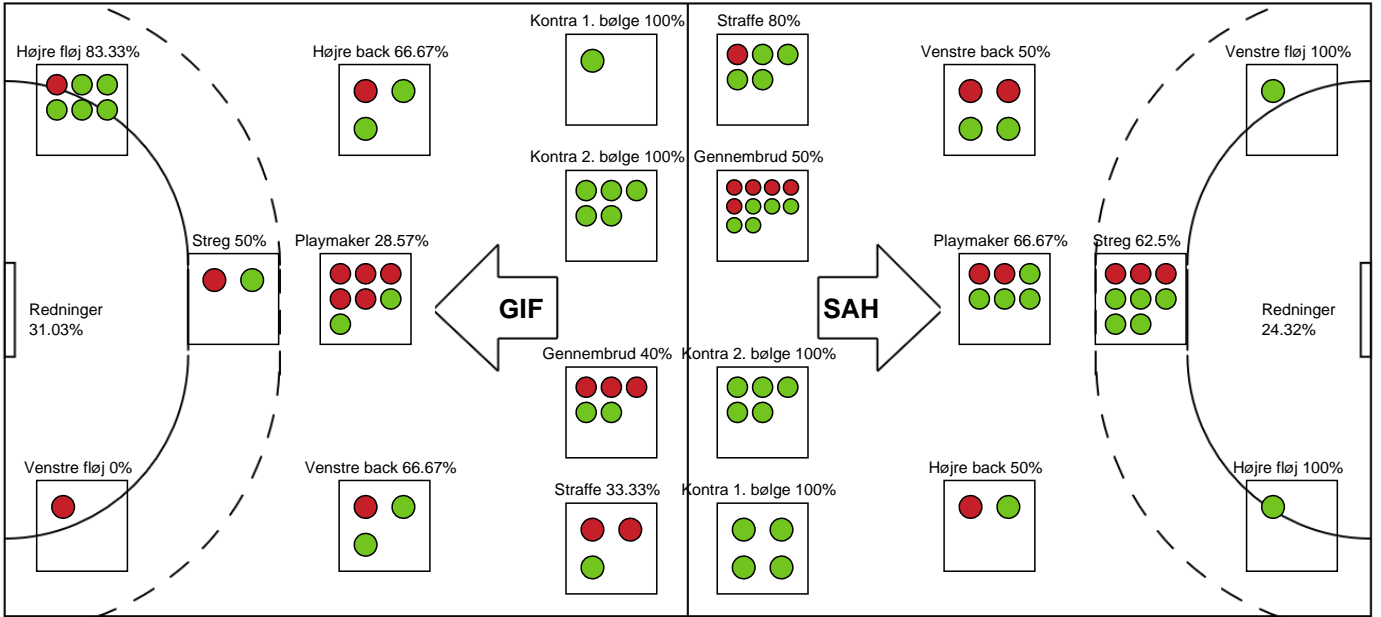

SPILLERSTATISTIK

Grindsted GIF Håndbold - SAH - 21-32 (10-10)

748658 / 26.09.2024, 20.00 / Vestjysk Bank Arena / Herreligaen - Grundspil

SAH

Målmænd

Nr	Navn	Redn/Skud	Straffe-Redn/skud	Total Redn/Skud	Mål imod	Skud forbi	Skud stolpe	Assist	Mål	Bold erob.	Fejl aflv.	Regelbrud	2 min udvis.	MEP
1	Kristoffer LAURSEN	0/0 0%	0/0 0%	0/0 0%	0	0	0	0	0	0	0	0	0	0
12	Magnus BRANDBYGE	9/28 32.14%	2/3 66.67%	11/31 35.48%	20	1	1	1	0	0	0	0	0	2.26

Markspillere

Nr	Navn	Mål/Skud	Straffe-mål/skud	Total Mål/Skud	Assist	Tilkendt straffe	Forårsagede straffe	Rødt kort	Tabt bold	Bold erob.	Fejl aflv.	Regelbrud	2min udvis.	MEP
3	Kristjan ÖRN KRISTJANSSON	6/9 66.67%	0/0 0%	6/9 66.67%	4	0	0	0	0	1	1	0	0	4.75
5	Frederik ARNOLDSEN	2/3 66.67%	0/0 0%	2/3 66.67%	1	2	0	0	0	0	0	0	1	2.06
6	Kristian BONEFELD	0/0 0%	0/0 0%	0/0 0%	0	0	0	0	0	0	0	0	2	-0.36
11	Mikkel LANG	3/3 100%	0/0 0%	3/3 100%	0	0	1	0	0	0	0	1	0	1.7
15	Emil LÆRKE	4/7 57.14%	0/0 0%	4/7 57.14%	2	0	1	0	0	0	0	0	0	2.7
20	Morten BALLING	3/4 75%	0/0 0%	3/4 75%	0	1	1	0	0	0	1	0	0	1.77
23	Morten Hempel JENSEN	2/3 66.67%	0/1 0%	2/4 50%	0	0	0	0	0	0	0	0	0	0.85
24	Anton BRAMMING	2/2 100%	0/0 0%	2/2 100%	1	0	0	0	0	1	0	0	0	2.05
25	Jeppe CIESLAK	0/0 0%	4/4 100%	4/4 100%	0	0	0	0	0	0	0	0	0	1.8
27	Casper FYNBO	0/0 0%	0/0 0%	0/0 0%	0	0	0	0	0	0	0	0	0	0
28	Morten KAALUND	4/6 66.67%	0/0 0%	4/6 66.67%	0	2	0	0	0	2	0	0	0	3.94
29	Andreas AAGREEN	0/0 0%	0/0 0%	0/0 0%	0	0	0	0	0	0	0	0	0	0
32	Fredrik OLSSON	2/4 50%	0/0 0%	2/4 50%	2	0	0	0	0	0	1	0	0	0.95

Fordeling af mål og skud

Grindsted GIF Håndbold - SAH - 21-32 (10-10)

748658 / 26.09.2024, 20.00 / Vestjysk Bank Arena / Herreligaen - Grundspil

Angrebet sluttede med:

Skuddene endte med:

Teknisk fejl

2 min