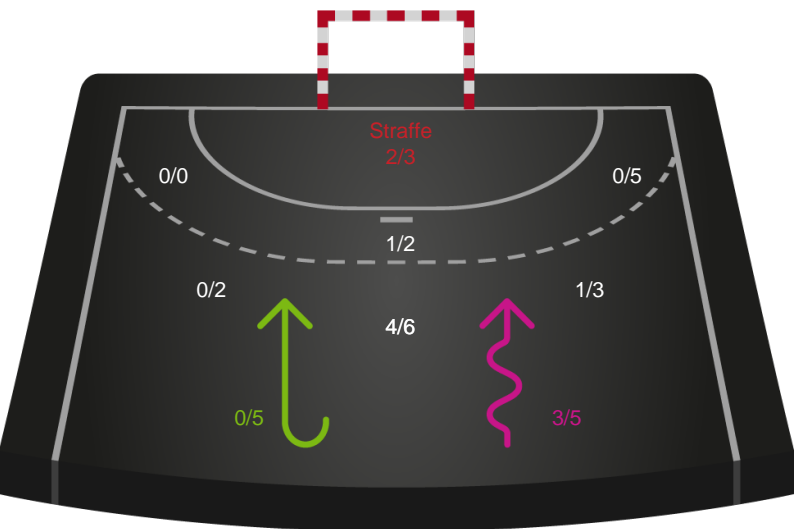

SAH

Redningsdiagram