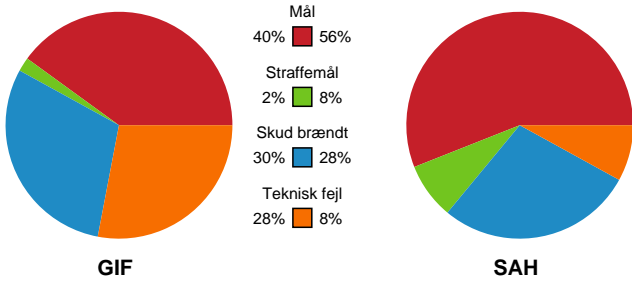

Fordeling af mål og skud

Grindsted GIF Håndbold - SAH - 21-32 (10-10)

748658 / 26.09.2024, 20.00 / Vestjysk Bank Arena / Herreligaen - Grundspil

Angrebet sluttede med:

Skuddene endte med:

Teknisk fejl

2 min

Assist

Målforskel i løbet af kampen

Shotplot for Første halvleg

Grindsted GIF Håndbold - SAH - 21-32 (10-10)

748658 / 26.09.2024, 20.00 / Vestjysk Bank Arena / Herreligaen - Grundspil

Grindsted GIF Håndbold