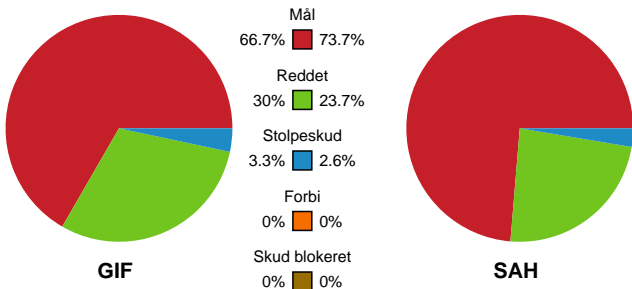

Fordeling af mål og skud

Grindsted GIF Håndbold - SAH - 21-32 (10-10)

748658 / 26.09.2024, 20.00 / Vestjysk Bank Arena / Herreligaen - Grundspil

Angrebet sluttede med:

Skuddene endte med:

Teknisk fejl

2 min

Assist

Målforskel i løbet af kampen

Shotplot for Første halvleg

Grindsted GIF Håndbold - SAH - 21-32 (10-10)

748658 / 26.09.2024, 20.00 / Vestjysk Bank Arena / Herreligaen - Grundspil

Grindsted GIF Håndbold