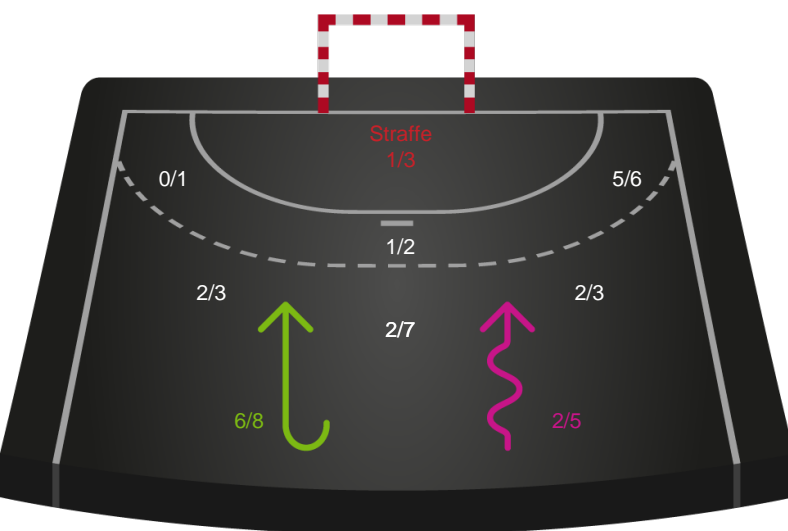

Grindsted GIF Håndbold

Skuddiagram