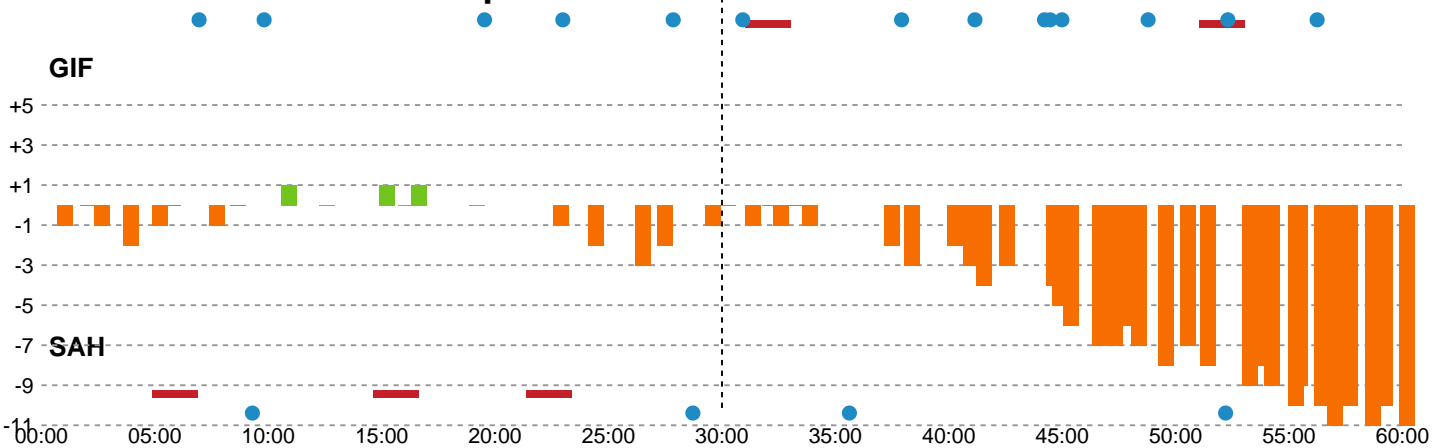

Fordeling af mål og skud

Grindsted GIF Håndbold - SAH - 21-32 (10-10)

748658 / 26.09.2024, 20.00 / Vestjysk Bank Arena / Herreligaen - Grundspil

Angrebet sluttede med:

Skuddene endte med:

Teknisk fejl

2 min

Assist

Målforskel i løbet af kampen

Shotplot for Første halvleg

Grindsted GIF Håndbold - SAH - 21-32 (10-10)

748658 / 26.09.2024, 20.00 / Vestjysk Bank Arena / Herreligaen - Grundspil

Grindsted GIF Håndbold