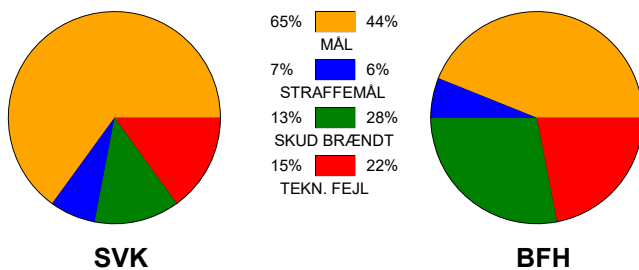

Angrebet sluttede med: