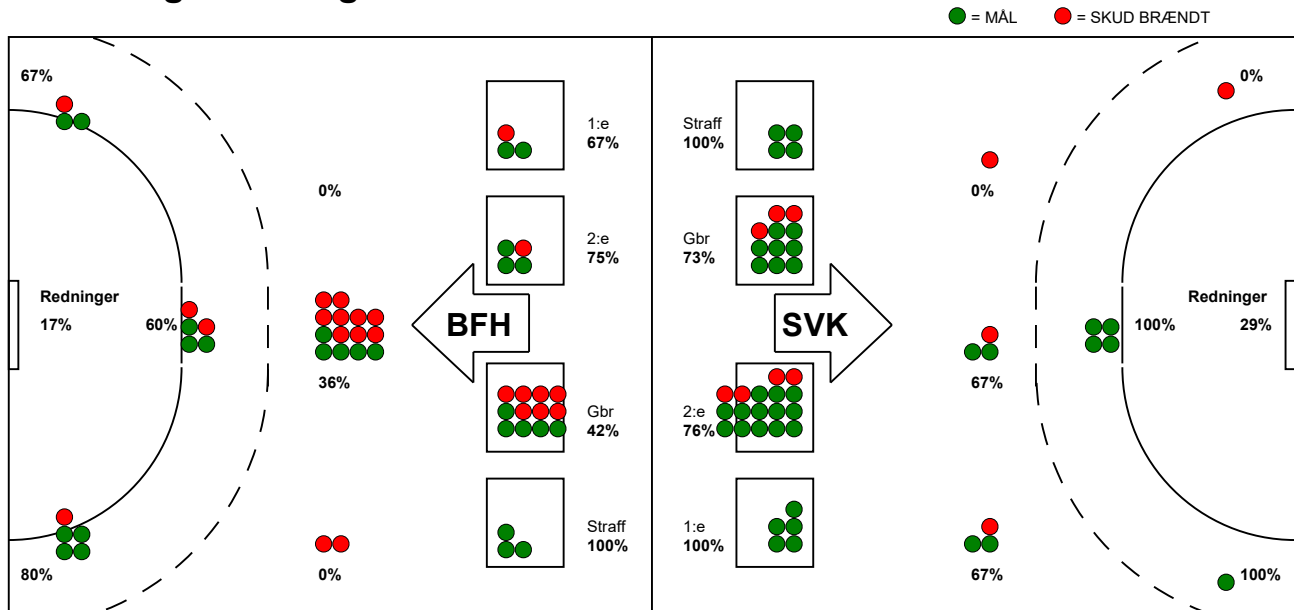

KAMPRAPPORT

Silkeborg-Voel KFUM - Bjerringbro FH 39 - 27 (20 - 12)

591455 / 9-3-2024 / JYSK Arena A / Kvindeligaen

Fordeling af mål og skud:

Gbr=Gennembrud. 1.f=Kontra første bølge. 2.f=Kontra anden bølge

Angrebet sluttede med:

Tekn. Fejl

2 min

Assist

Skuddene endte med:

Målforskel i løbet af kampen: