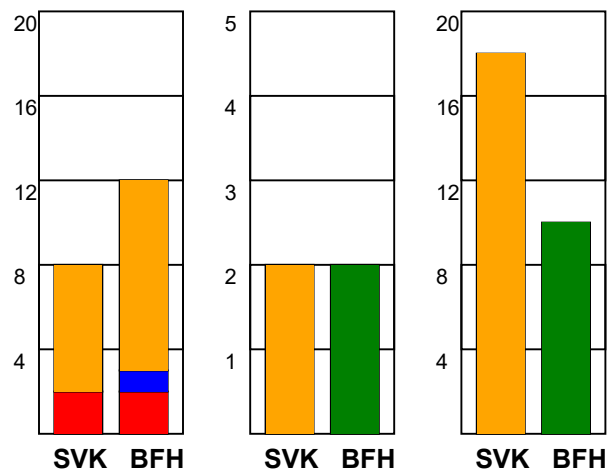

KAMPRAPPORT

Silkeborg-Voel KFUM - Bjerringbro FH 39 - 27 (20 - 12)

591455 / 9-3-2024 / JYSK Arena A / Kvindeligaen

Fordeling af mål og skud:

Gbr=Gennembrud. 1.f=Kontra første bølge. 2.f=Kontra anden bølge

Angrebet sluttede med:

Tekn. Fejl

2 min

Assist

Skuddene endte med:

Målforskel i løbet af kampen: