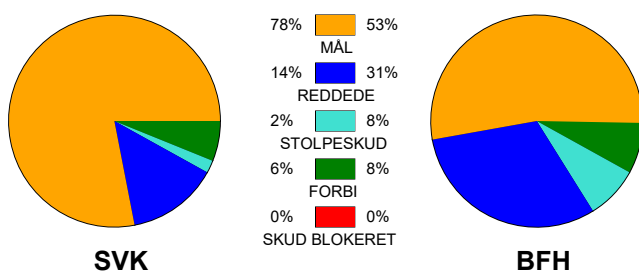

Skuddene endte med: