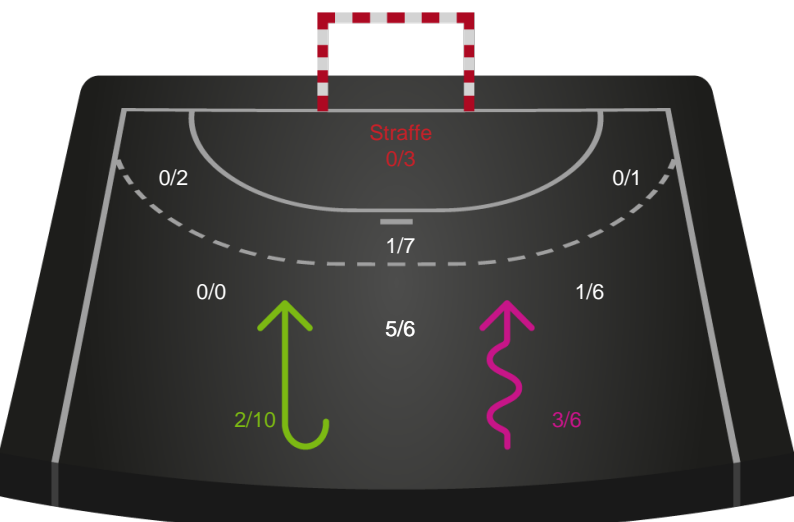

Ribe-Esbjerg HH

Redningsdiagram