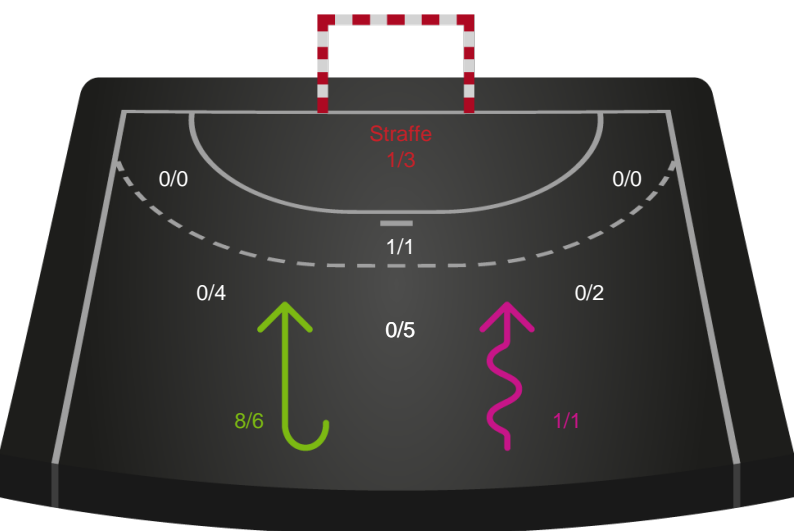

Ribe-Esbjerg HH

Skuddiagram