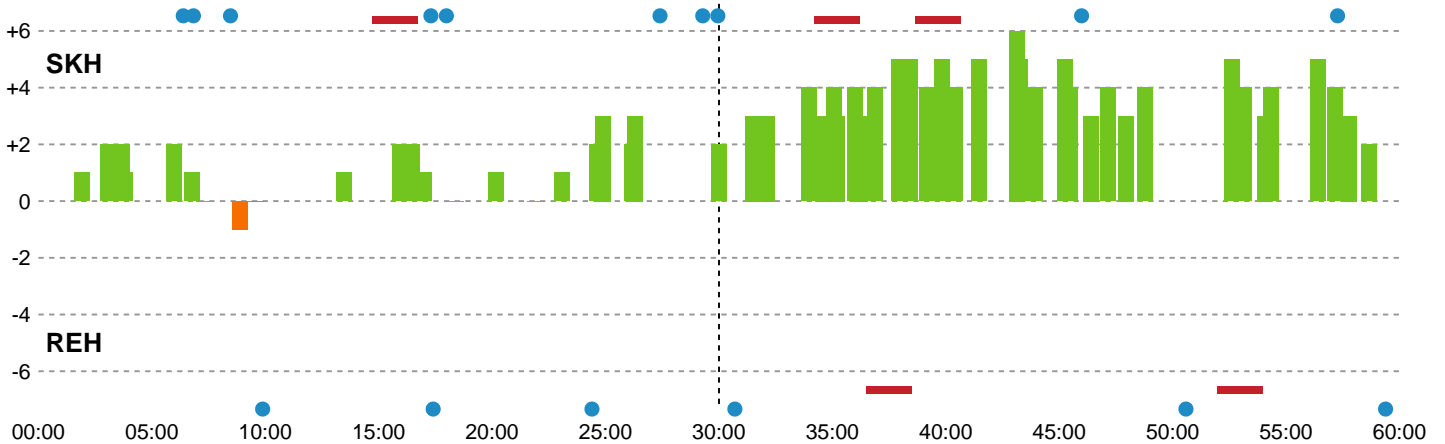

Fordeling af mål og skud

Skjern Håndbold - Ribe-Esbjerg HH - 30-28 (13-11)

457657 / 30.09.2022, 18.30 / Skjern Bank Arena bane 1 / HTH Herreligaen - Grundspil

Intet billede angivet

Angrebet sluttede med:

Skuddene endte med:

Teknisk fejl

2 min

Assist

Målforskel i løbet af kampen

Shotplot for Første halvleg

Skjern Håndbold - Ribe-Esbjerg HH - 30-28 (13-11)

457657 / 30.09.2022, 18.30 / Skjern Bank Arena bane 1 / HTH Herreligaen - Grundspil