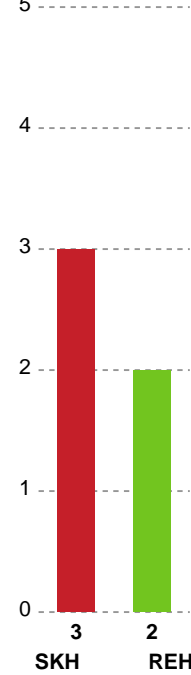

Fordeling af mål og skud

Skjern Håndbold - Ribe-Esbjerg HH - 30-28 (13-11)

457657 / 30.09.2022, 18.30 / Skjern Bank Arena bane 1 / HTH Herreligaen - Grundspil

Intet billede angivet

Angrebet sluttede med:

Skuddene endte med:

Teknisk fejl

2 min

Assist

Målforskel i løbet af kampen