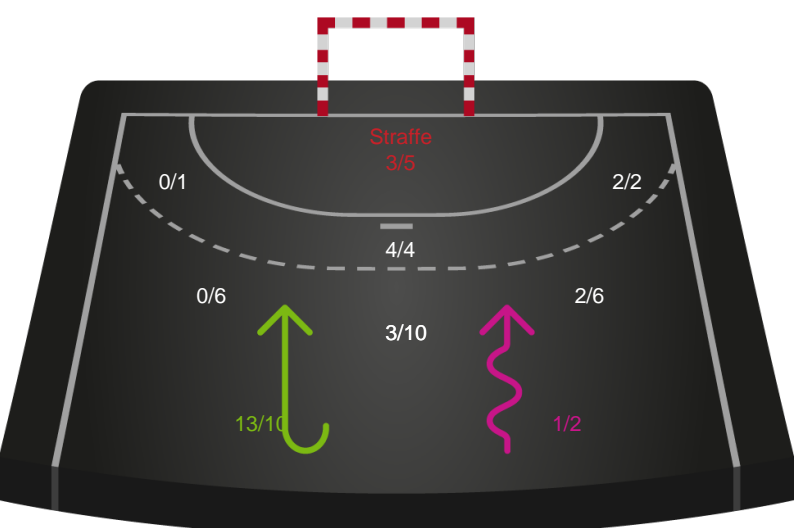

Skuddiagram

Kontra

Gennembrud

Hold statistik for Første halvleg

Skjern Håndbold - Ribe-Esbjerg HH - 30-28 (13-11)

Inet billede angivet

457657 / 30.09.2022, 18.30 / Skjern Bank Arena bane 1 / HTH Herreligaen - Grundspil