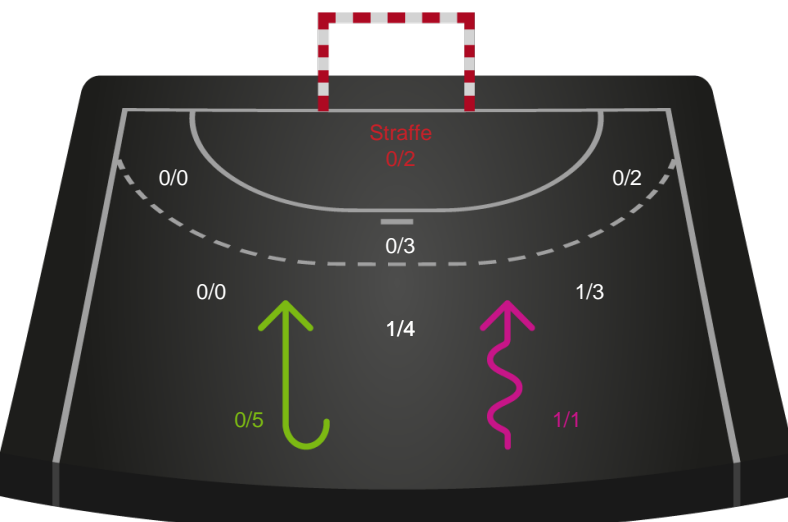

Shotplot for Anden halvleg

Skjern Håndbold - Ribe-Esbjerg HH - 30-28 (13-11)

457657 / 30.09.2022, 18.30 / Skjern Bank Arena bane 1 / HTH Herreligaen - Grundspil

Intet billede angivet

Skjern Håndbold

Redningsdiagram