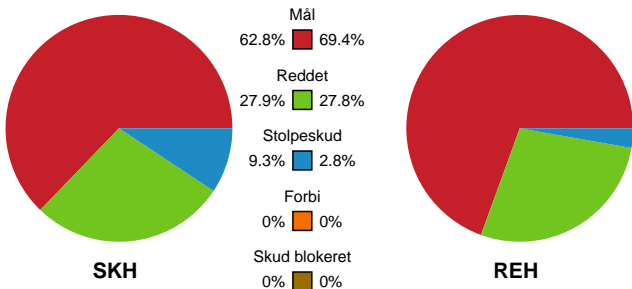

Fordeling af mål og skud

Skjern Håndbold - Ribe-Esbjerg HH - 30-28 (13-11)

457657 / 30.09.2022, 18.30 / Skjern Bank Arena bane 1 / HTH Herreligaen - Grundspil

Intet billede angivet

Angrebet sluttede med:

Skuddene endte med:

Teknisk fejl

2 min

Assist

Målforskel i løbet af kampen

Shotplot for Første halvleg

Skjern Håndbold - Ribe-Esbjerg HH - 30-28 (13-11)

457657 / 30.09.2022, 18.30 / Skjern Bank Arena bane 1 / HTH Herreligaen - Grundspil