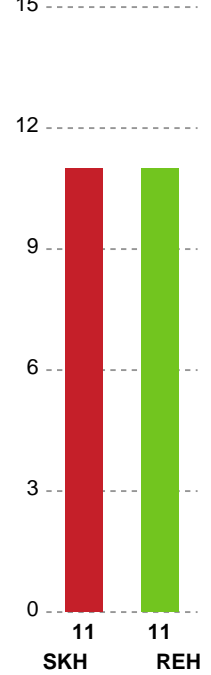

Fordeling af mål og skud

Skjern Håndbold - Ribe-Esbjerg HH - 30-28 (13-11)

457657 / 30.09.2022, 18.30 / Skjern Bank Arena bane 1 / HTH Herreligaen - Grundspil

Intet billede angivet

Angrebet sluttede med:

Skuddene endte med:

Teknisk fejl

2 min

Assist

Målforskel i løbet af kampen