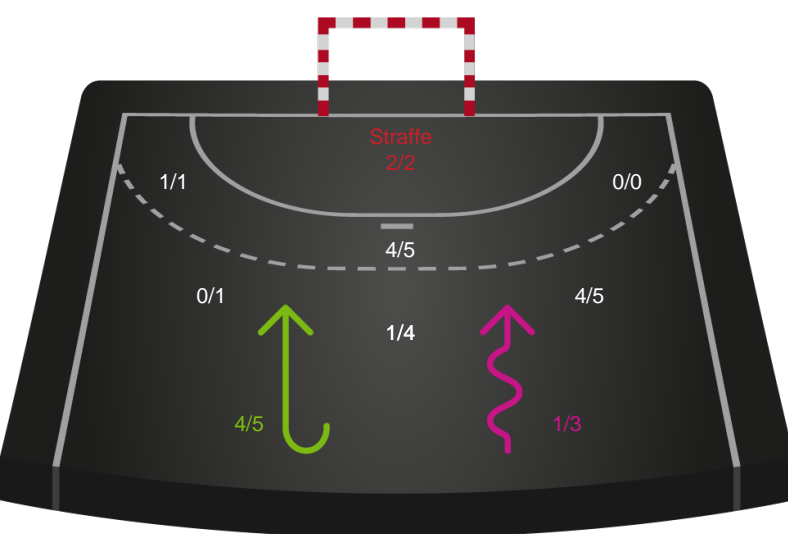

Skjern Håndbold

Skuddiagram