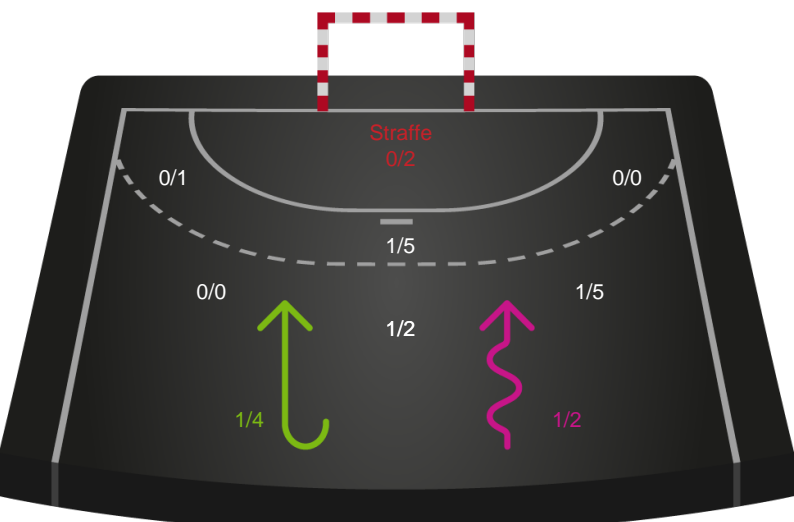

Ribe-Esbjerg HH

Redningsdiagram