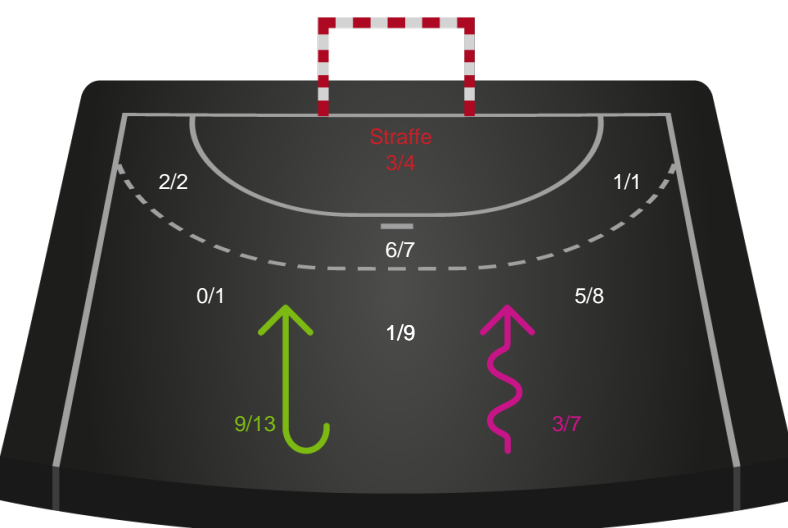

Skjern Håndbold

Skuddiagram