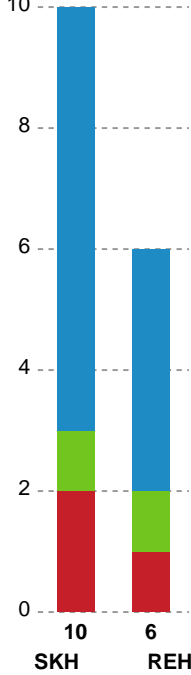

Teknisk fejl