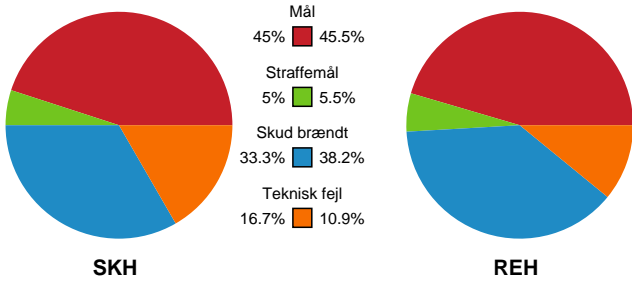

Fordeling af mål og skud

Skjern Håndbold - Ribe-Esbjerg HH - 30-28 (13-11)

457657 / 30.09.2022, 18.30 / Skjern Bank Arena bane 1 / HTH Herreligaen - Grundspil

Intet billede angivet

Angrebet sluttede med:

Skuddene endte med:

Teknisk fejl

2 min

Assist

Målforskel i løbet af kampen

Shotplot for Første halvleg

Skjern Håndbold - Ribe-Esbjerg HH - 30-28 (13-11)

457657 / 30.09.2022, 18.30 / Skjern Bank Arena bane 1 / HTH Herreligaen - Grundspil