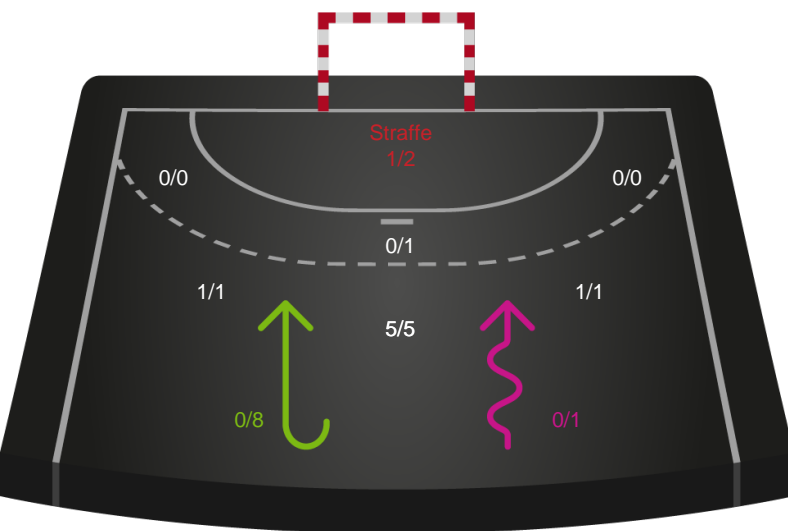

Shotplot for Første halvleg

Skjern Håndbold - Ribe-Esbjerg HH - 30-28 (13-11)

457657 / 30.09.2022, 18.30 / Skjern Bank Arena bane 1 / HTH Herreligaen - Grundspil

Intet billede angivet

Skjern Håndbold

Redningsdiagram