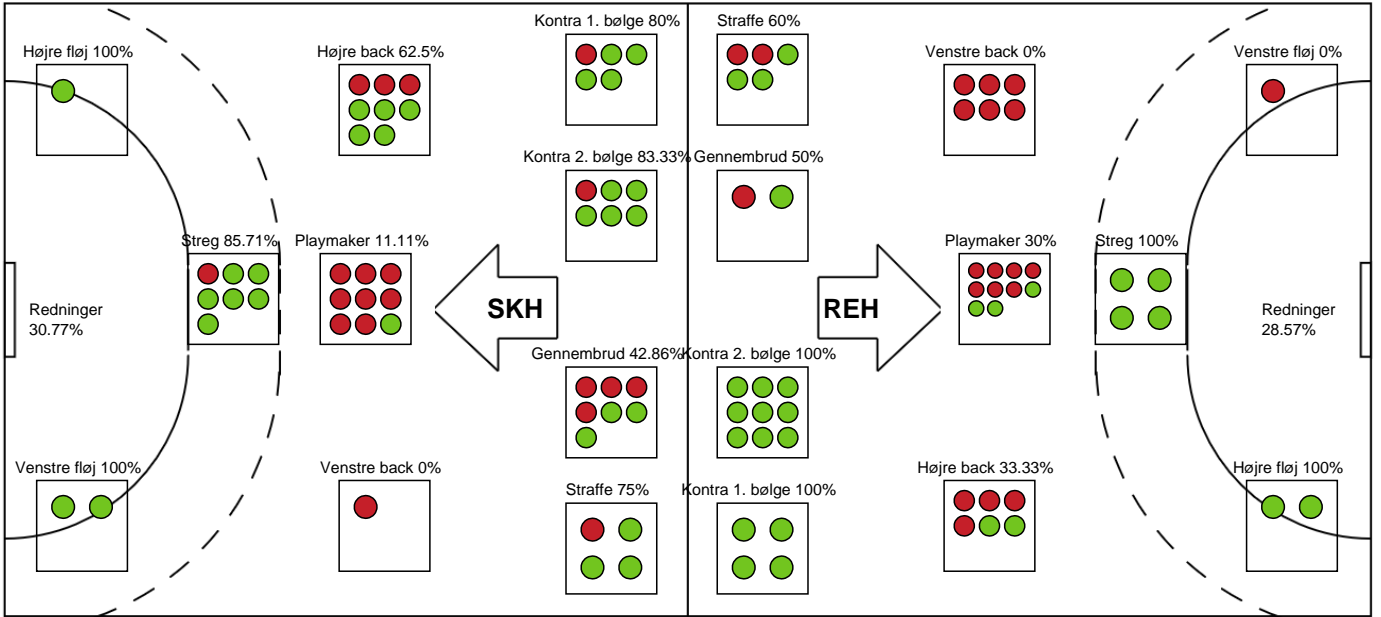

SPILLERSTATISTIK

Skjern Håndbold - Ribe-Esbjerg HH - 30-28 (13-11)

457657 / 30.09.2022, 18.30 / Skjern Bank Arena bane 1 / HTH Herreligaen - Grundspil

Intet billede angivet

Ribe-Esbjerg HH

Målmænd

Nr	Navn	Redn/Skud	Straffe-Redn/skud	Total Redn/Skud	Mål imod	Skud forbi	Skud stolpe	Assist	Mål	Bold erob.	Fejl aflv.	Regelbrud	2 min udvis.	MEP
12	Ronnie NICOLAISEN	3/9 33.33%	0/1 0%	3/10 30%	7	0	1	0	0	0	0	0	0	0.53
16	Ágúst Eli BJÖRGVINSSON	9/29 31.03%	0/2 0%	9/31 29.03%	22	1	3	0	0	0	2	0	0	0.6

Markspillere

Nr	Navn	Mål/Skud	Straffe-mål/skud	Total Mål/Skud	Assist	Tilkendt straffe	Forårsagede straffe	Rødt kort	Tabt bold	Bold erob.	Fejl aflv.	Regelbrud	2min udvis.	MEP
4	Elvar ASGEIRSSON	1/6 16.67%	0/0 0%	1/6 16.67%	3	1	0	0	0	0	1	0	0	0.97
7	Jonas LARHOLM	3/6 50%	1/2 50%	4/8 50%	4	0	1	0	0	0	1	0	0	2.1
8	Simon BIRKEFELDT	3/6 50%	0/0 0%	3/6 50%	0	2	0	0	0	0	0	0	0	2.34
10	Magnus HAUBRO	1/3 33.33%	0/0 0%	1/3 33.33%	1	0	0	0	0	0	0	0	0	0.6
11	Mathias JØRGENSEN	3/3 100%	2/3 66.67%	5/6 83.33%	0	1	0	0	0	0	0	0	0	3.12
14	Marcus DAHLIN	1/4 25%	0/0 0%	1/4 25%	1	0	0	0	0	0	0	0	1	0.22
15	Jesper MUNK	1/1 100%	0/0 0%	1/1 100%	0	0	0	0	0	0	0	0	0	0.75
17	Andreas SØGAARD	7/7 100%	0/0 0%	7/7 100%	1	0	0	0	0	0	0	0	0	5.5
18	Marcus MØRK	2/4 50%	0/0 0%	2/4 50%	1	0	0	0	0	0	0	0	0	1.35
19	Jesper LINDGREN	2/2 100%	0/0 0%	2/2 100%	0	0	3	0	1	1	0	0	1	0.67
31	Morten JØRGENSEN	1/2 50%	0/0 0%	1/2 50%	0	1	0	0	0	1	0	1	0	0.84

Fordeling af mål og skud

Skjern Håndbold - Ribe-Esbjerg HH - 30-28 (13-11)

457657 / 30.09.2022, 18.30 / Skjern Bank Arena bane 1 / HTH Herreligaen - Grundspil

Intet billede angivet

Angrebet sluttede med:

Skuddene endte med: