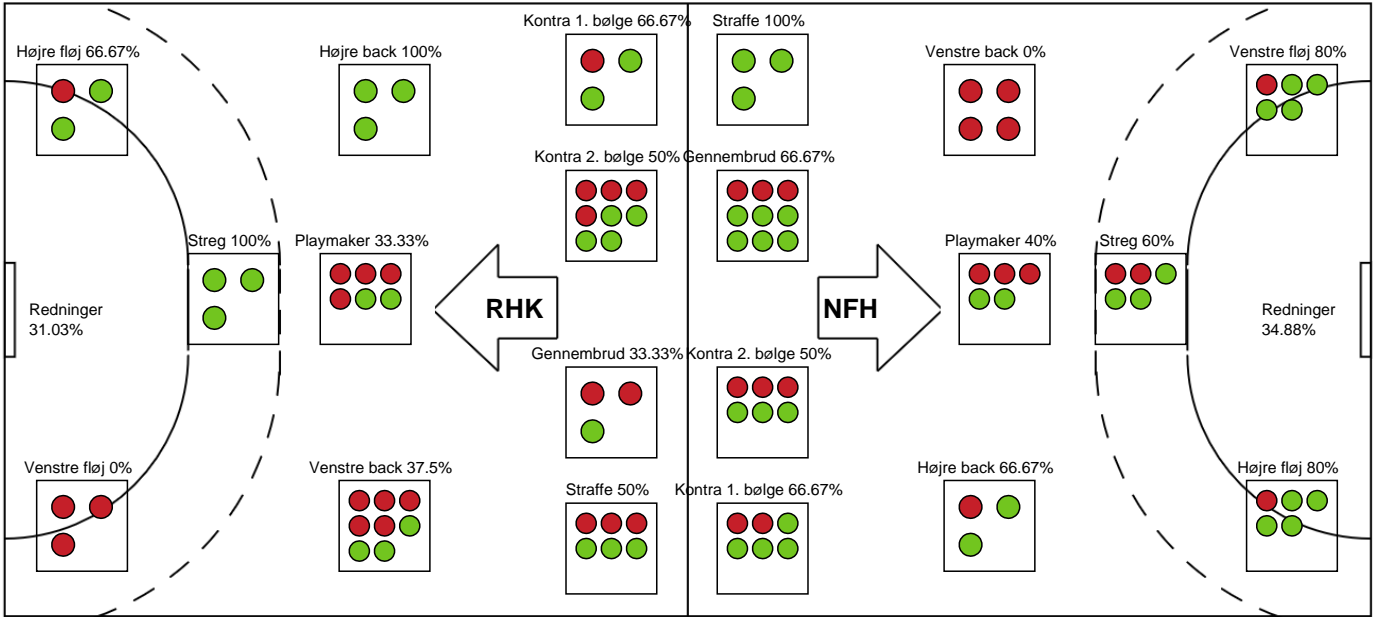

SPILLERSTATISTIK

Randers HK - Nykøbing F. Håndboldklub - 23-31 (13-15)

679424 / 28.02.2019, 18.30 / Arena, Randers 1 / HTH Ligaen - Grundspil

Intet billede angivet

Nykøbing F. Håndboldklub

Målmænd

Nr	Navn	Redn/Skud	Straffe-Redn/skud	Total Redn/Skud	Mål imod	Skud forbi	Skud stolpe	Assist	Mål	Bold erob.	Fejl aflv.	Regelbrud	2 min udvis.	MEP
32	Cecilie GREVE	9/29 31.03%	2/5 40%	11/34 32.35%	23	4	5	0	0	0	0	0	0	1.79

Markspillere

Nr	Navn	Mål/Skud	Straffe-mål/skud	Total Mål/Skud	Assist	Tilkendt straffe	Forårsagede straffe	Rødt kort	Tabt bold	Bold erob.	Fejl aflv.	Regelbrud	2min udvis.	MEP
2	Matilde Kondrup NIELSEN	0/0 0%	1/1 100%	1/1 100%	0	0	0	0	1	0	0	1	0	-0.25
3	Emelie WESTBERG	4/10 40%	0/0 0%	4/10 40%	2	0	1	0	0	0	0	1	0	1.45
4	Yui SUNAMI	2/3 66.67%	0/0 0%	2/3 66.67%	1	0	0	0	0	0	1	0	0	1.2
11	Pernille JOHANSEN	0/1 0%	0/0 0%	0/1 0%	0	0	0	0	0	0	0	0	0	-0.3
14	Isabella JACOBSEN	0/0 0%	0/0 0%	0/0 0%	0	0	1	0	0	0	1	0	2	-0.91
19	Anna LAGERQUIST	3/4 75%	0/0 0%	3/4 75%	0	2	1	0	0	0	0	0	1	2.46
22	Lærke Nolsøe PEDERSEN	7/8 87.5%	0/0 0%	7/8 87.5%	0	0	0	0	0	1	1	0	0	4.92
24	Sofie Amalie OLSEN	4/5 80%	0/0 0%	4/5 80%	0	0	1	0	0	1	0	0	1	2.64
39	Angelica WALLÉN	2/4 50%	0/0 0%	2/4 50%	2	0	0	0	0	0	2	1	0	0.25
48	Dione HOUSHEER	2/6 33.33%	2/2 100%	4/8 50%	3	1	1	0	0	0	1	0	0	1.87
79	Kristina KRISTIANSEN	4/7 57.14%	0/0 0%	4/7 57.14%	5	0	1	0	1	1	2	0	0	2.45

Fordeling af mål og skud

Randers HK - Nykøbing F. Håndboldklub - 23-31 (13-15)

Intet billede angivet

679424 / 28.02.2019, 18.30 / Arena, Randers 1 / HTH Ligaen - Grundspil

Angrebet sluttede med:

Skuddene endte med: