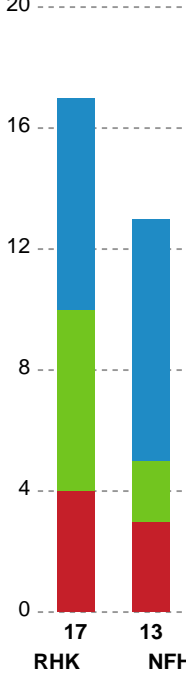

Teknisk fejl