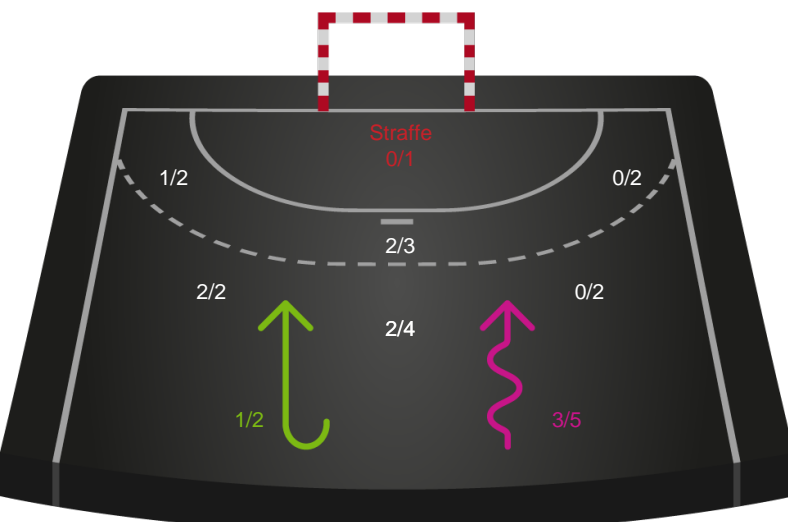

Shotplot for Første halvleg

Randers HK - Nykøbing F. Håndboldklub - 23-31 (13-15)

679424 / 28.02.2019, 18.30 / Arena, Randers 1 / HTH Ligaen - Grundspil

Intet billede angivet

Randers HK

Redningsdiagram