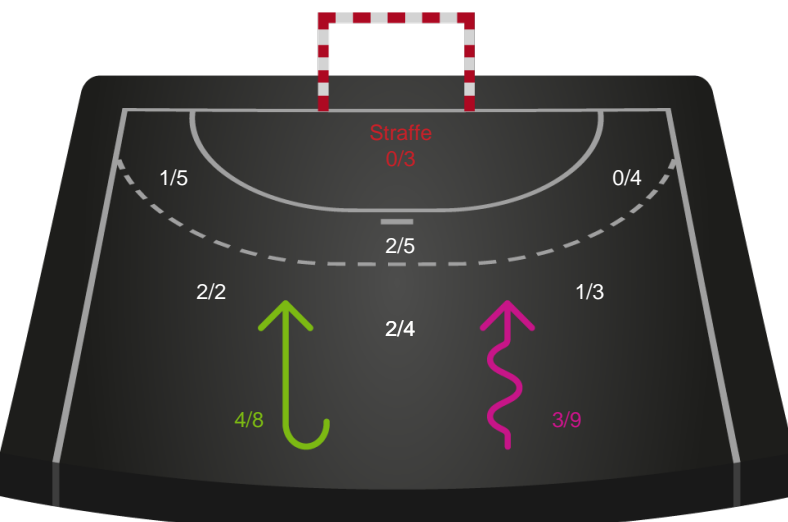

Shotplot for Total

Randers HK - Nykøbing F. Håndboldklub - 23-31 (13-15)

679424 / 28.02.2019, 18.30 / Arena, Randers 1 / HTH Ligaen - Grundspil

Inet billede angivet

Randers HK

Redningsdiagram