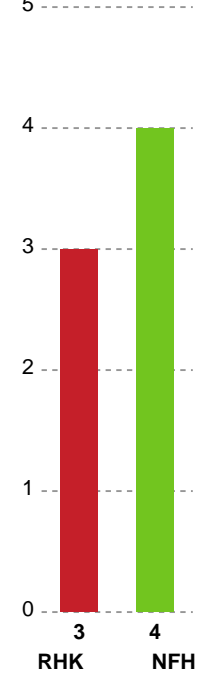

Fordeling af mål og skud

Randers HK - Nykøbing F. Håndboldklub - 23-31 (13-15)

Intet billede angivet

679424 / 28.02.2019, 18.30 / Arena, Randers 1 / HTH Ligaen - Grundspil

Angrebet sluttede med:

Skuddene endte med:

Teknisk fejl

2 min

Assist

Målforskel i løbet af kampen