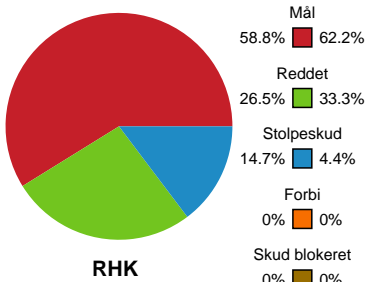

Fordeling af mål og skud

Randers HK - Nykøbing F. Håndboldklub - 23-31 (13-15)

Intet billede angivet

679424 / 28.02.2019, 18.30 / Arena, Randers 1 / HTH Ligaen - Grundspil

Angrebet sluttede med:

Skuddene endte med: