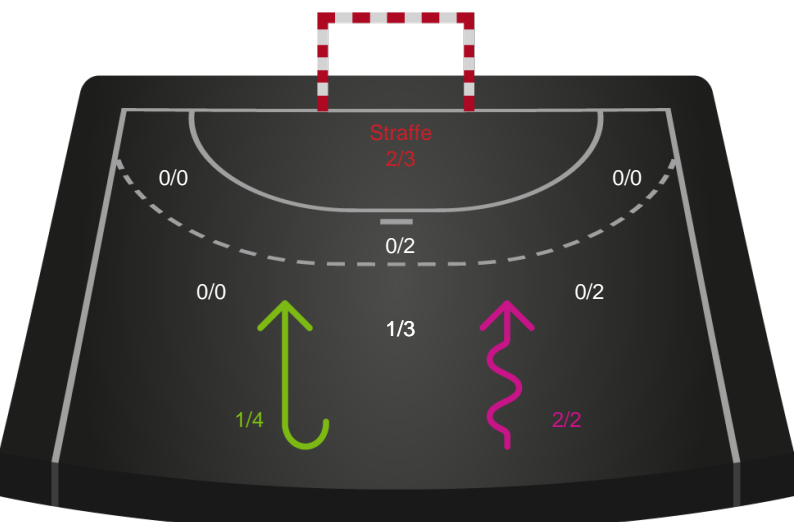

Nykøbing F. Håndboldklub

Redningsdiagram