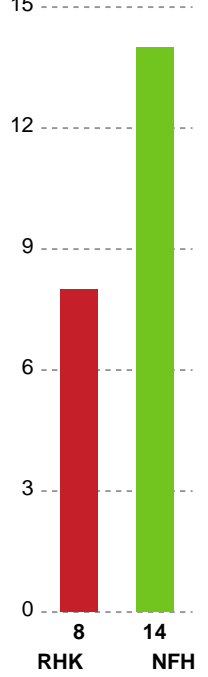

Fordeling af mål og skud

Randers HK - Nykøbing F. Håndboldklub - 23-31 (13-15)

Intet billede angivet

679424 / 28.02.2019, 18.30 / Arena, Randers 1 / HTH Ligaen - Grundspil

Angrebet sluttede med:

Skuddene endte med:

Teknisk fejl

2 min

Assist

Målforskel i løbet af kampen