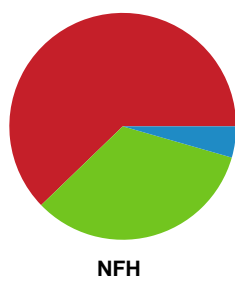

Fordeling af mål og skud

Randers HK - Nykøbing F. Håndboldklub - 23-31 (13-15)

Intet billede angivet

679424 / 28.02.2019, 18.30 / Arena, Randers 1 / HTH Ligaen - Grundspil

Angrebet sluttede med:

Skuddene endte med: