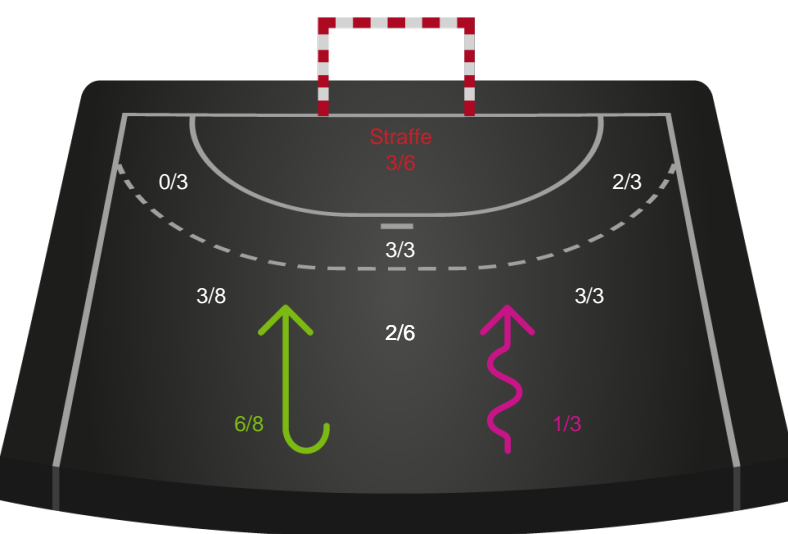

Randers HK

Skuddiagram