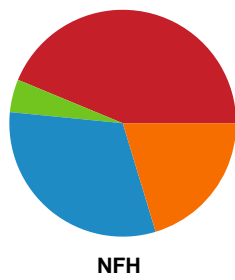

Fordeling af mål og skud

Randers HK - Nykøbing F. Håndboldklub - 23-31 (13-15)

Intet billede angivet

679424 / 28.02.2019, 18.30 / Arena, Randers 1 / HTH Ligaen - Grundspil

Angrebet sluttede med:

Skuddene endte med: