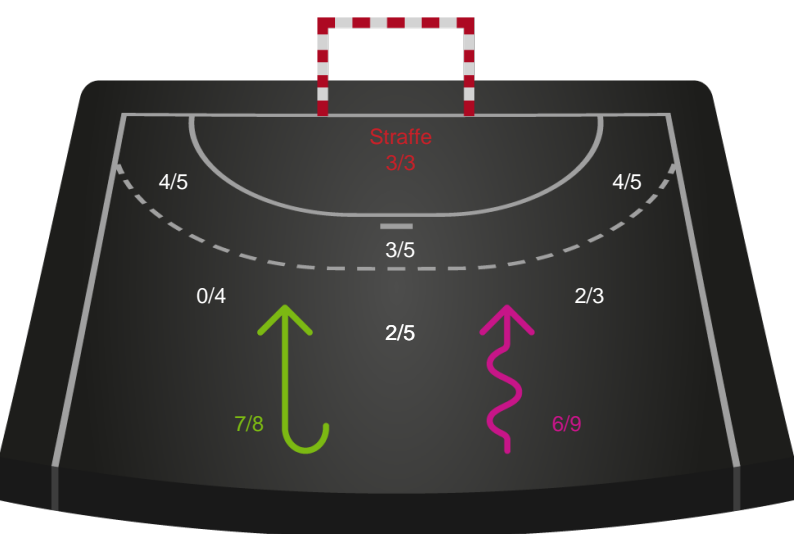

Kontra

Gennembrud

Hold statistik for Første halvleg

Randers HK - Nykøbing F. Håndboldklub - 23-31 (13-15)

Inet billede angivet

679424 / 28.02.2019, 18.30 / Arena, Randers 1 / HTH Ligaen - Grundspil

Randers HK		Nykøbing F. Håndboldklub
13	Mål i alt	15
11	Mål i alm. spil	14
2	Straffemål	1
11	Redninger i alt	5
11	Redninger i alm. spil	5
0	Strafferedninger	0
3	Kontramål	4
5	Assist	5
2	Fejlaflevering	5
2	Tabt bold	1
3	Regelfejl	1
7	Tekniske fejl i alt	7
2	Udvisninger	3
1	Team Time out	0
2	Gult kort	2
0	Direkte rødt kort	0
0	Blåt kort	0