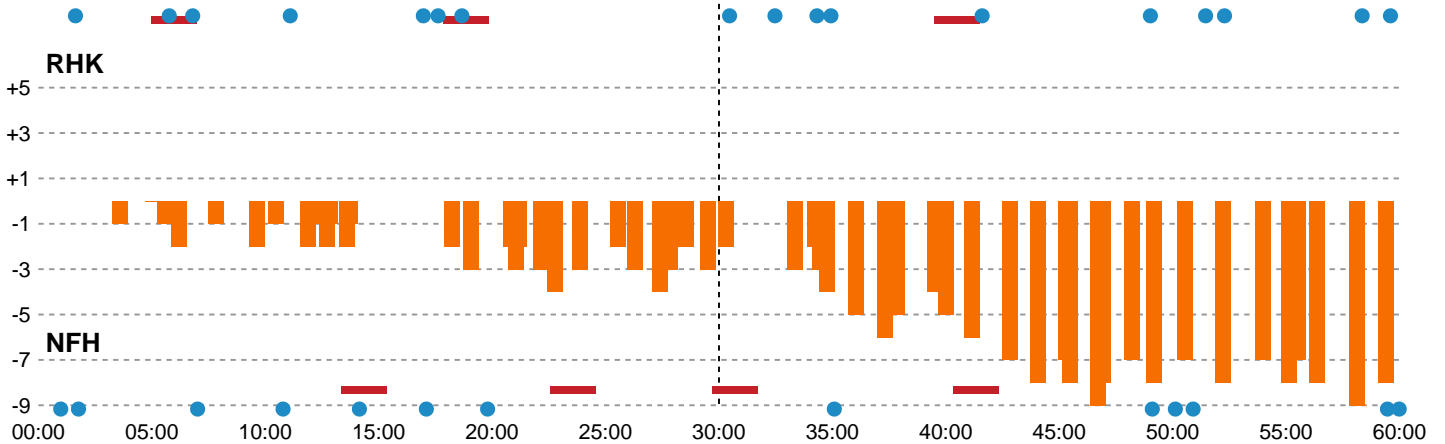

Teknisk fejl

2 min

Assist

Målforskel i løbet af kampen

Shotplot for Første halvleg

Randers HK - Nykøbing F. Håndboldklub - 23-31 (13-15)

679424 / 28.02.2019, 18.30 / Arena, Randers 1 / HTH Ligaen - Grundspil