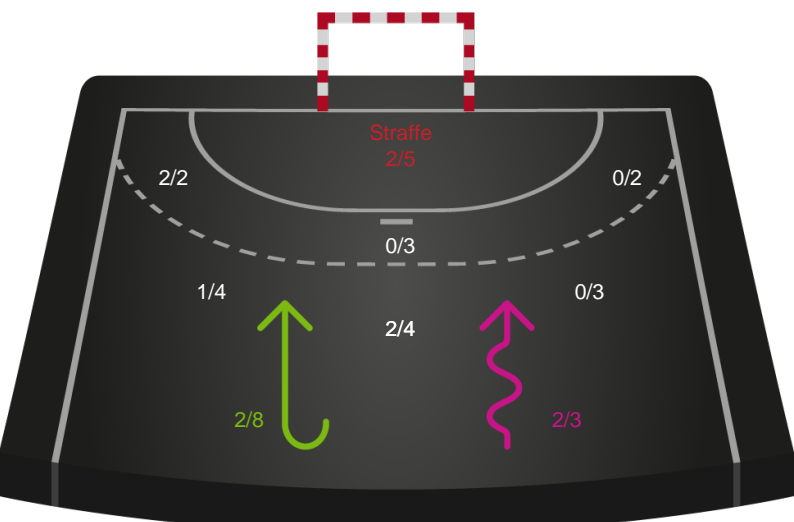

679424 / 28.02.2019, 18.30 / Arena, Randers 1 / HTH Ligaen - Grundspil

Inet billede angivet

Randers HK

Redningsdiagram

Kontra

Gennembrud

Nykøbing F. Håndboldklub

Redningsdiagram