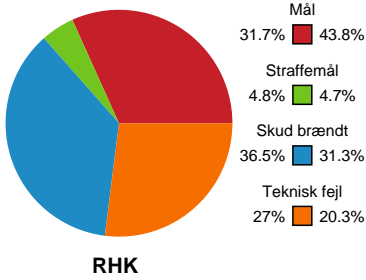

Fordeling af mål og skud

Randers HK - Nykøbing F. Håndboldklub - 23-31 (13-15)

Intet billede angivet

679424 / 28.02.2019, 18.30 / Arena, Randers 1 / HTH Ligaen - Grundspil

Angrebet sluttede med:

Skuddene endte med: