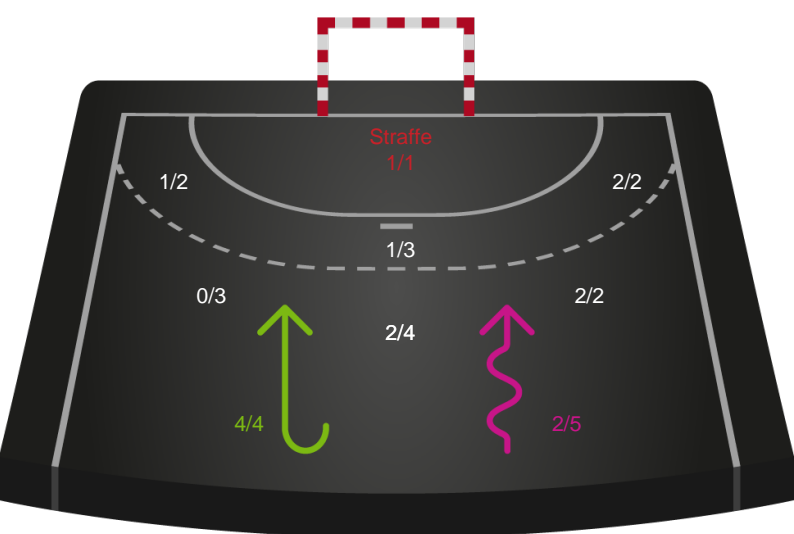

Nykøbing F. Håndboldklub

Skuddiagram