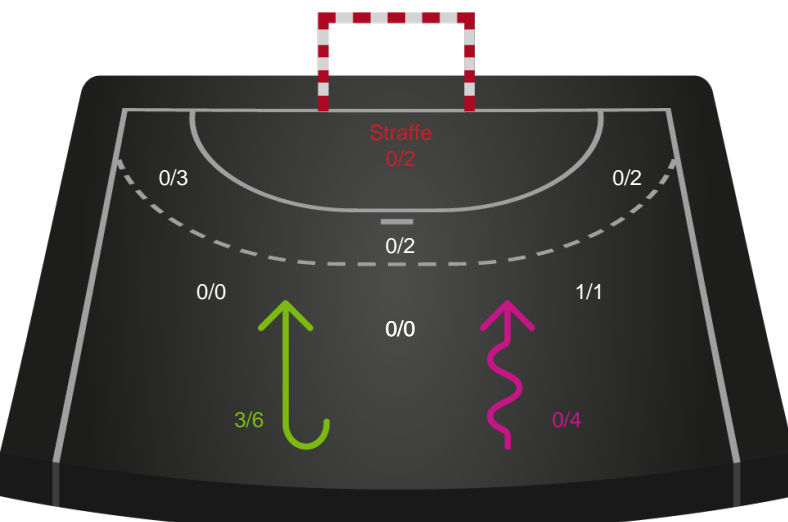

Gennembrud

Shotplot for Anden halvleg

Randers HK - Nykøbing F. Håndboldklub - 23-31 (13-15)

679424 / 28.02.2019, 18.30 / Arena, Randers 1 / HTH Ligaen - Grundspil

Intet billede angivet

Randers HK

Redningsdiagram