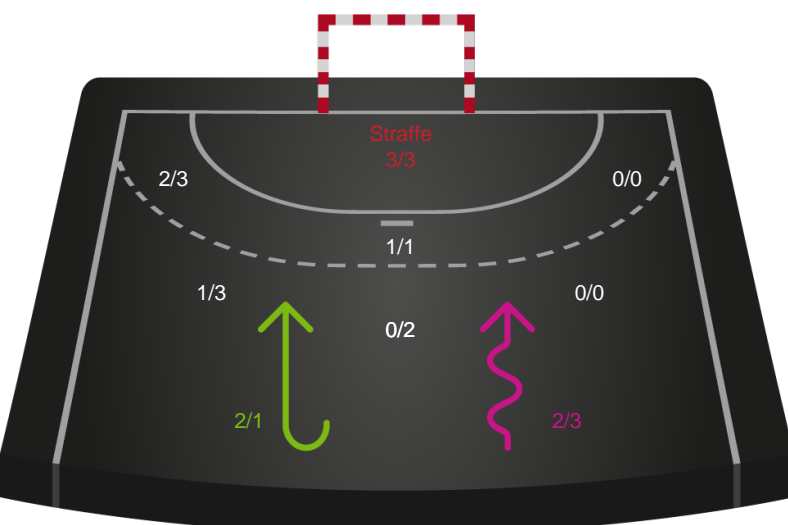

København Håndbold

Skuddiagram