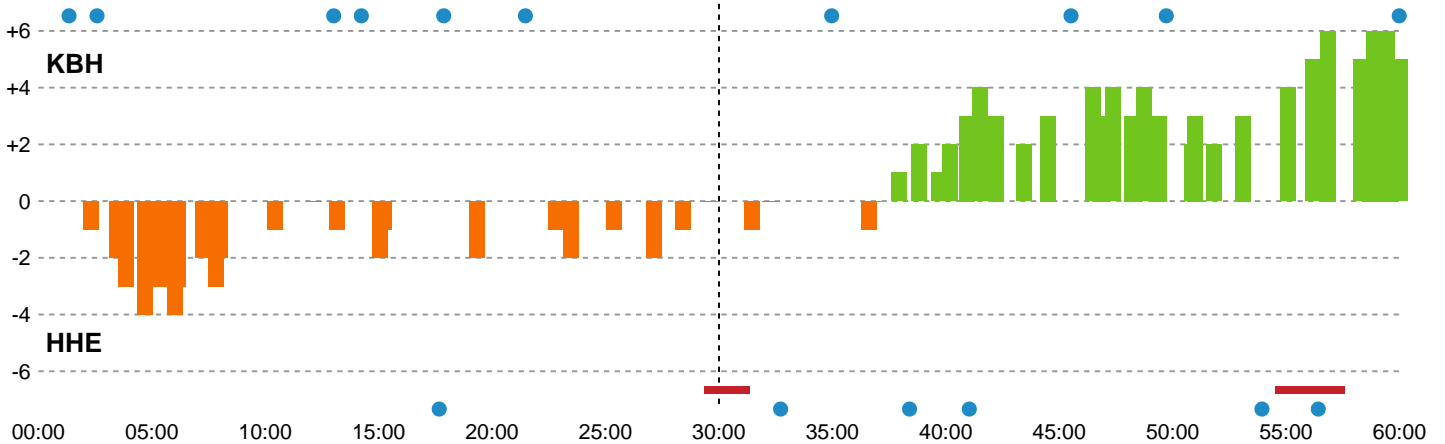

60:00

Kamp slut kl 08:36:29

29-24

Fordeling af mål og skud

København Håndbold - Horsens Håndbold Elite - 29-24 (11-11)

Intet billede angivet

458272 / 31.08.2022, 18.30 / Frederiksberg Opvisning / Kvindeligaen - Grundspil

Angrebet sluttede med:

Skuddene endte med:

Teknisk fejl

2 min

Assist

Målforskel i løbet af kampen

Shotplot for Første halvleg

København Håndbold - Horsens Håndbold Elite - 29-24 (11-11)