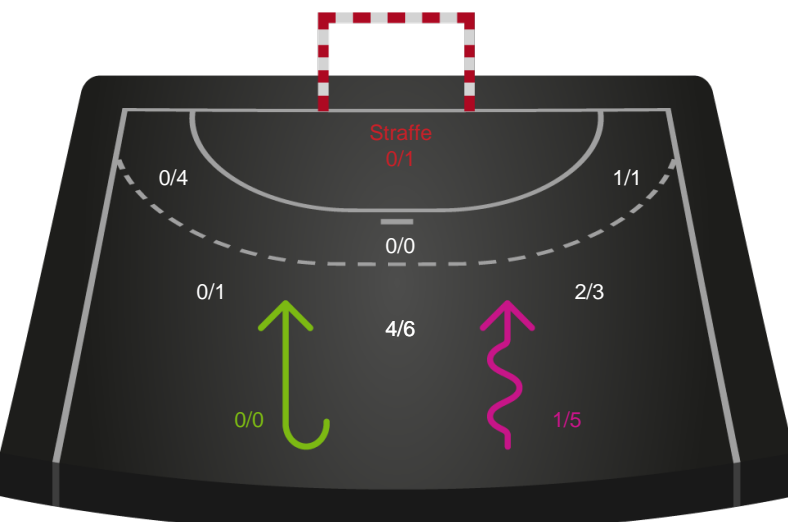

Shotplot for Anden halvleg

København Håndbold - Horsens Håndbold Elite - 29-24 (11-11)

458272 / 31.08.2022, 18.30 / Frederiksberg Opvisning / Kvindeligaen - Grundspil

Intet billede angivet

København Håndbold

Redningsdiagram