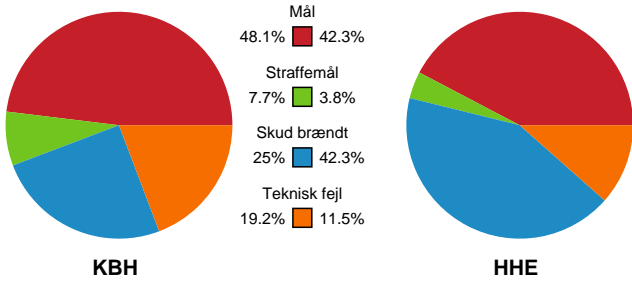

Angrebet sluttede med: