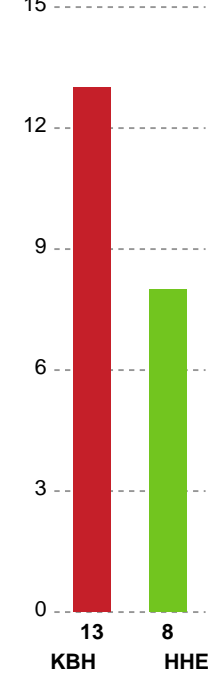

Angrebet sluttede med:

Skuddene endte med:

Teknisk fejl

2 min

Assist

Målforskel i løbet af kampen

Shotplot for Første halvleg

København Håndbold - Horsens Håndbold Elite - 29-24 (11-11)