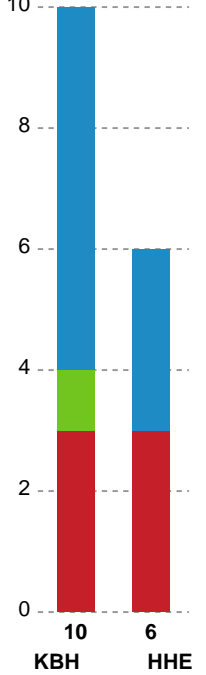

60:00

Kamp slut kl 08:36:29

29-24

Fordeling af mål og skud

København Håndbold - Horsens Håndbold Elite - 29-24 (11-11)

Intet billede angivet

458272 / 31.08.2022, 18.30 / Frederiksberg Opvisning / Kvindeligaen - Grundspil

Angrebet sluttede med:

Skuddene endte med:

Teknisk fejl

2 min

Assist

Målforskel i løbet af kampen

Shotplot for Første halvleg

København Håndbold - Horsens Håndbold Elite - 29-24 (11-11)