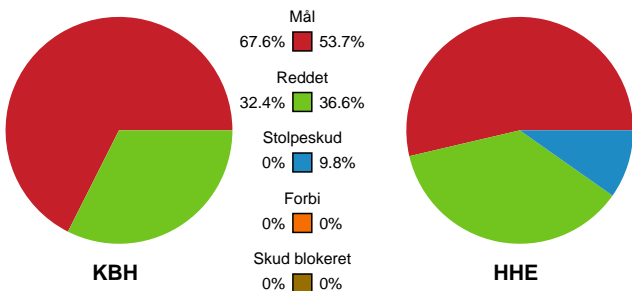

Skuddene endte med: