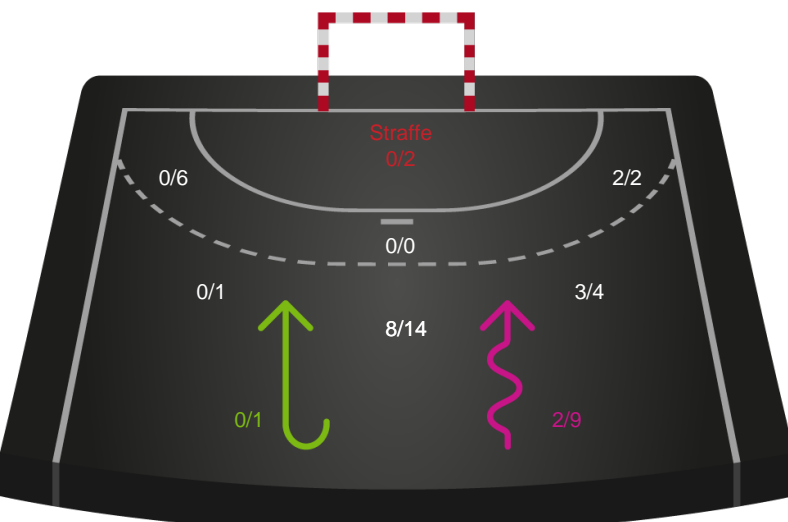

Shotplot for Total

København Håndbold - Horsens Håndbold Elite - 29-24 (11-11)

458272 / 31.08.2022, 18.30 / Frederiksberg Opvisning / Kvindeligaen - Grundspil

Inet billede angivet

København Håndbold

Redningsdiagram