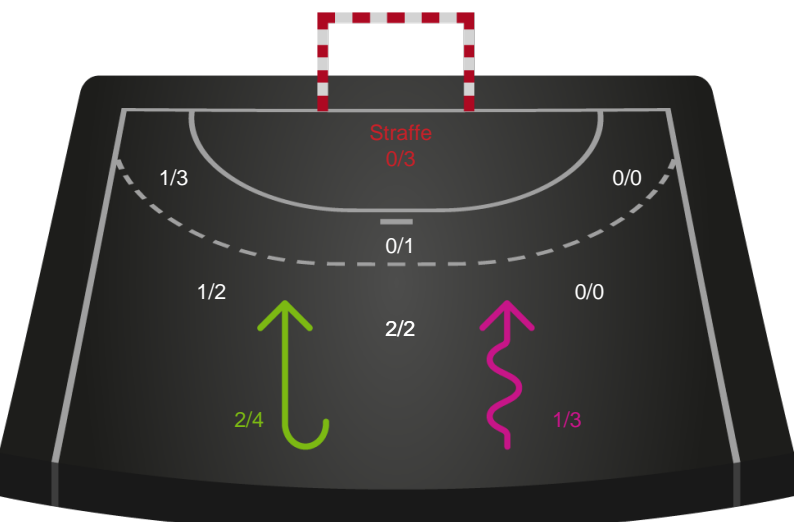

458272 / 31.08.2022, 18.30 / Frederiksberg Opvisning / Kvindeligaen - Grundspil

Inet billede angivet

København Håndbold

Redningsdiagram

Kontra

Gennembrud

Horsens Håndbold Elite

Redningsdiagram