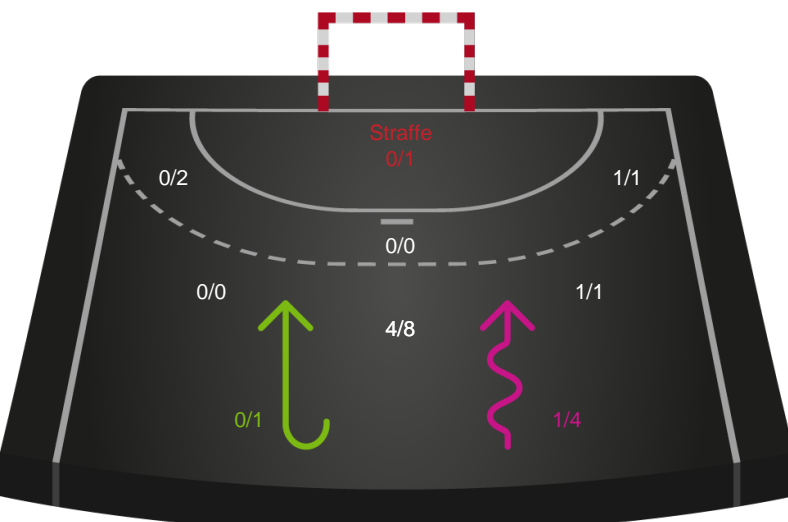

Shotplot for Første halvleg

København Håndbold - Horsens Håndbold Elite - 29-24 (11-11)

458272 / 31.08.2022, 18.30 / Frederiksberg Opvisning / Kvindeligaen - Grundspil

Inet billede angivet

København Håndbold

Redningsdiagram