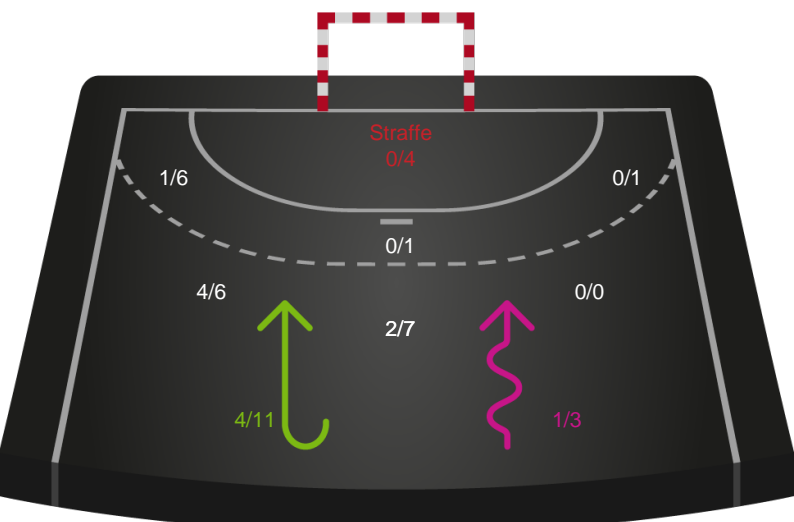

Horsens Håndbold Elite

Redningsdiagram