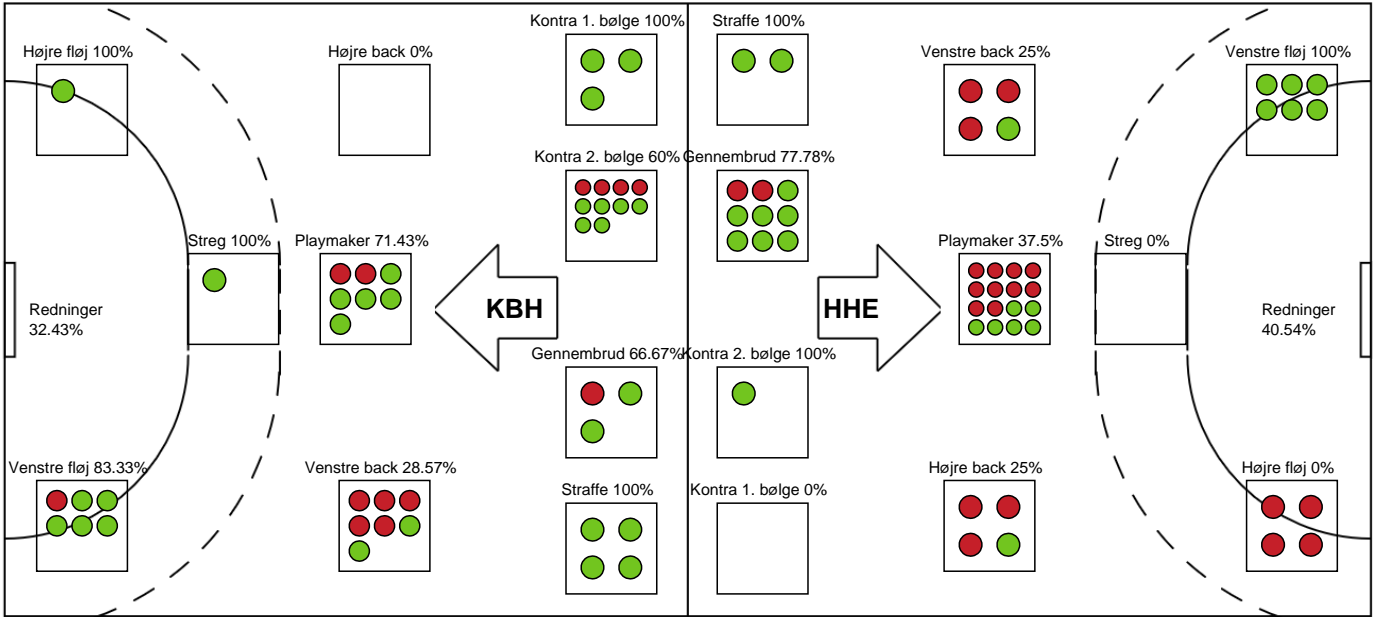

60:00

Kamp slut kl 08:36:29

29-24

Fordeling af mål og skud

København Håndbold - Horsens Håndbold Elite - 29-24 (11-11)

Intet billede angivet

458272 / 31.08.2022, 18.30 / Frederiksberg Opvisning / Kvindeligaen - Grundspil

Angrebet sluttede med:

Skuddene endte med:

Teknisk fejl

2 min

Assist

Målforskel i løbet af kampen

Shotplot for Første halvleg

København Håndbold - Horsens Håndbold Elite - 29-24 (11-11)