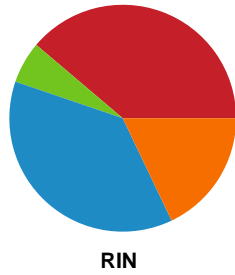

Fordeling af mål og skud

København Håndbold - Ringkøbing Håndbold - 38-30 (19-14)

748357 / 05.04.2025, 16.00 / Frederiksberg Opvisning / Kvindeligaen - Grundspil

Angrebet sluttede med:

Skuddene endte med: