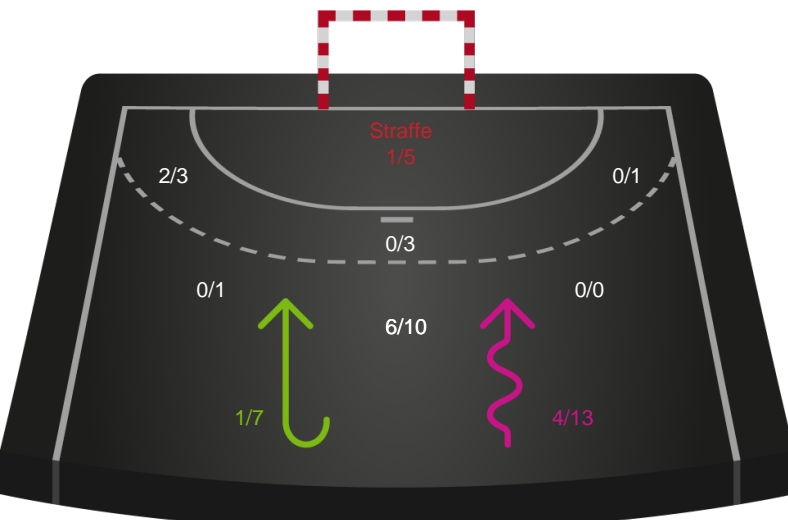

Shotplot for Total

København Håndbold - Ringkøbing Håndbold - 38-30 (19-14)

748357 / 05.04.2025, 16.00 / Frederiksberg Opvisning / Kvindeligaen - Grundspil

København Håndbold

Redningsdiagram