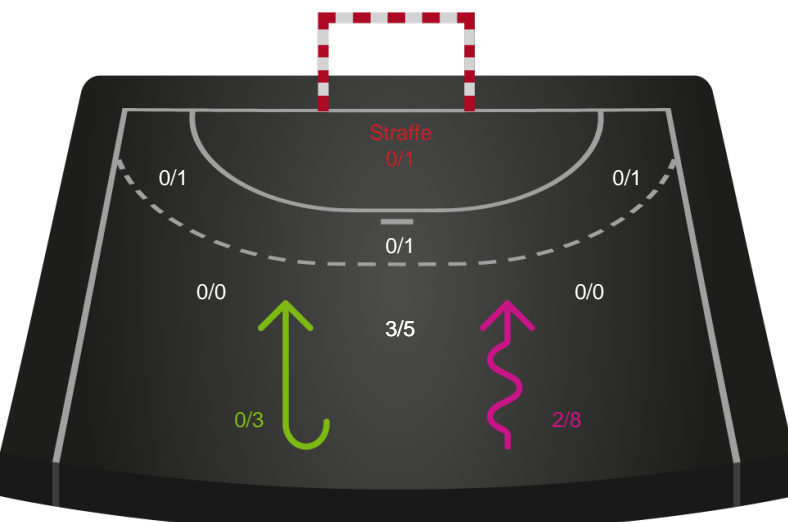

Shotplot for Anden halvleg

København Håndbold - Ringkøbing Håndbold - 38-30 (19-14)

748357 / 05.04.2025, 16.00 / Frederiksberg Opvisning / Kvindeligaen - Grundspil

København Håndbold

Redningsdiagram

Kontra