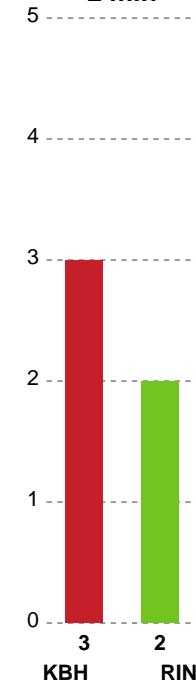

Fordeling af mål og skud

København Håndbold - Ringkøbing Håndbold - 38-30 (19-14)

748357 / 05.04.2025, 16.00 / Frederiksberg Opvisning / Kvindeligaen - Grundspil

Angrebet sluttede med:

Skuddene endte med:

Teknisk fejl

2 min

Assist

Målforskel i løbet af kampen