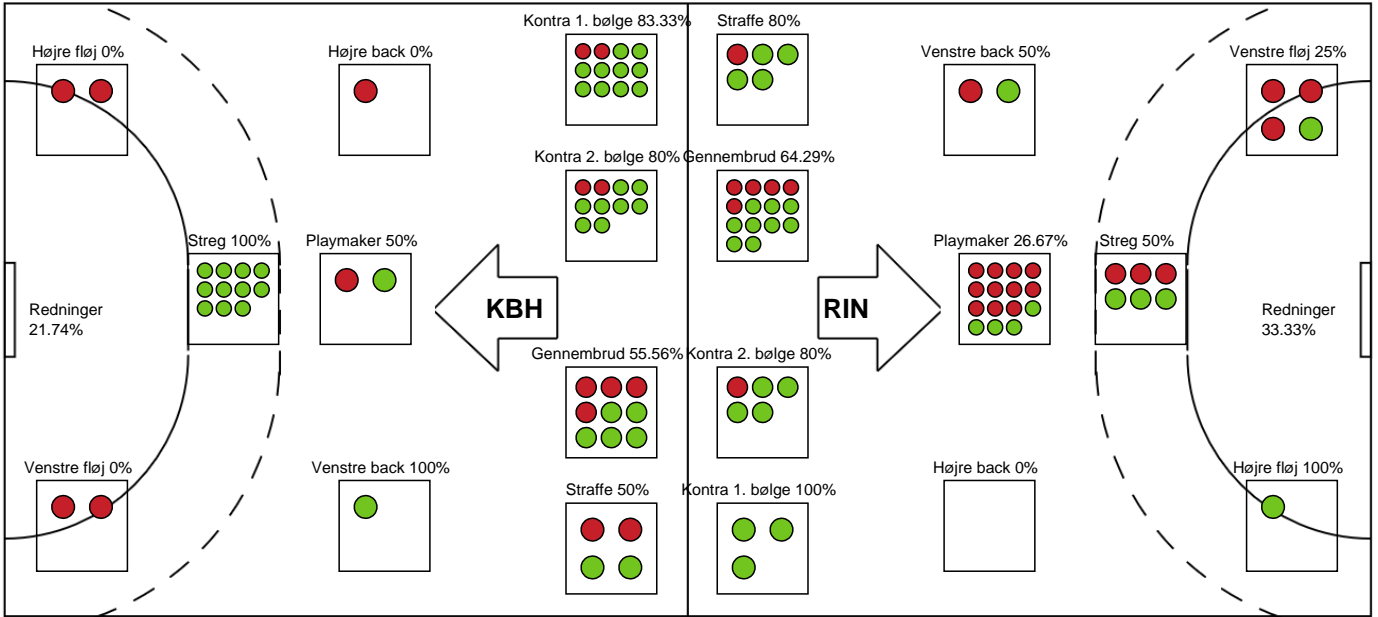

Fordeling af mål og skud

København Håndbold - Ringkøbing Håndbold - 38-30 (19-14)

748357 / 05.04.2025, 16.00 / Frederiksberg Opvisning / Kvindeligaen - Grundspil