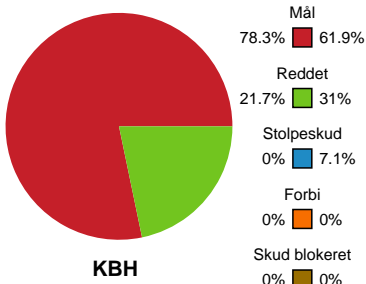

Fordeling af mål og skud

København Håndbold - Ringkøbing Håndbold - 38-30 (19-14)

748357 / 05.04.2025, 16.00 / Frederiksberg Opvisning / Kvindeligaen - Grundspil

Angrebet sluttede med:

Skuddene endte med: