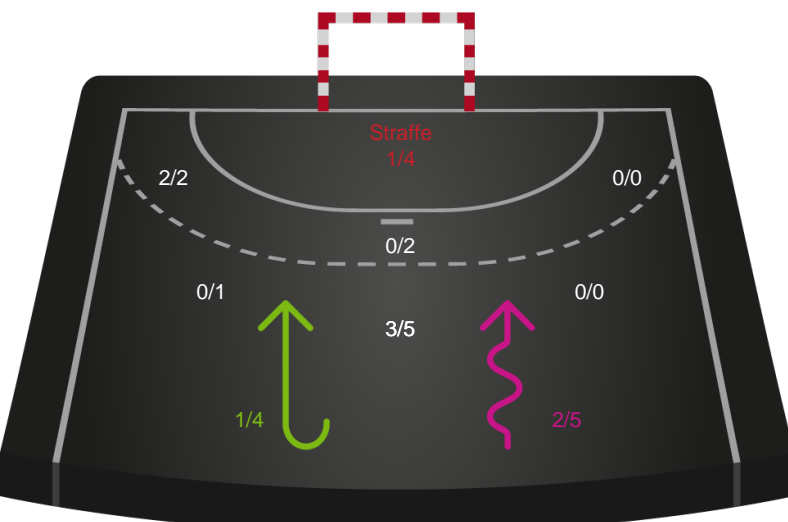

Shotplot for Første halvleg

København Håndbold - Ringkøbing Håndbold - 38-30 (19-14)

748357 / 05.04.2025, 16.00 / Frederiksberg Opvisning / Kvindeligaen - Grundspil

København Håndbold

Redningsdiagram