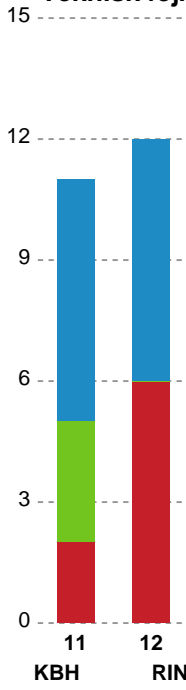

Teknisk fejl