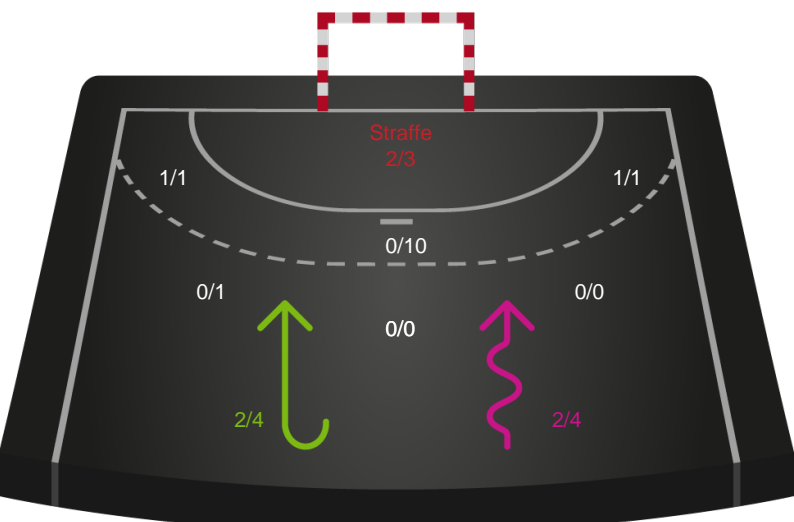

Ringkøbing Håndbold

Redningsdiagram