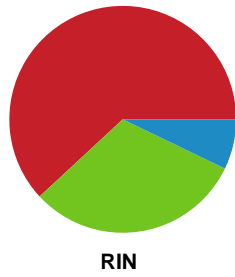

Fordeling af mål og skud

København Håndbold - Ringkøbing Håndbold - 38-30 (19-14)

748357 / 05.04.2025, 16.00 / Frederiksberg Opvisning / Kvindeligaen - Grundspil

Angrebet sluttede med:

Skuddene endte med: