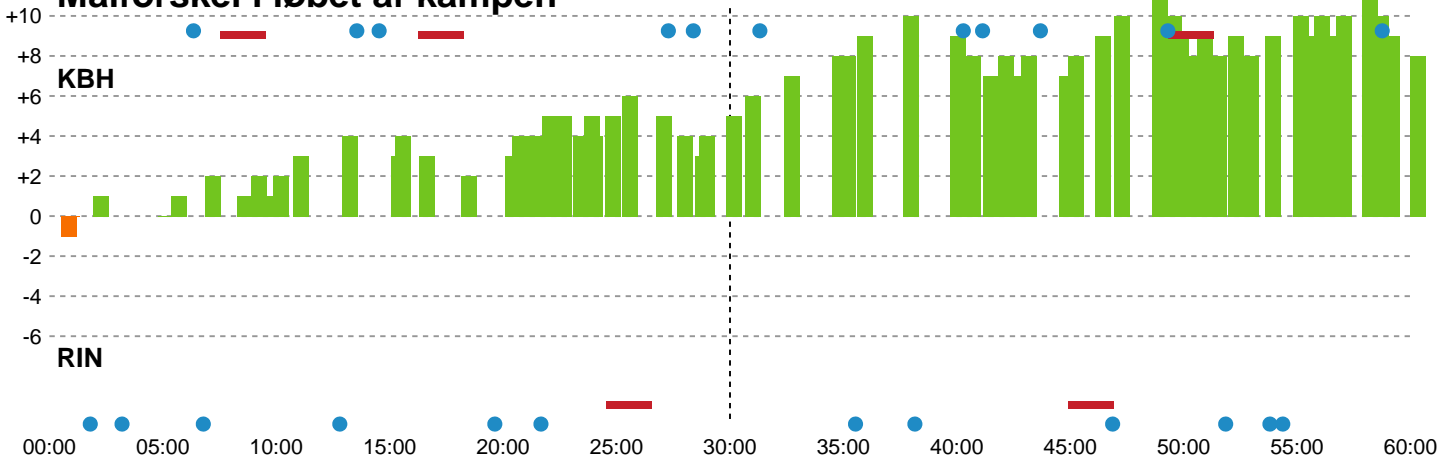

Teknisk fejl

2 min

Assist

Målforskel i løbet af kampen

Shotplot for Første halvleg

København Håndbold - Ringkøbing Håndbold - 38-30 (19-14)

748357 / 05.04.2025, 16.00 / Frederiksberg Opvisning / Kvindeligaen - Grundspil