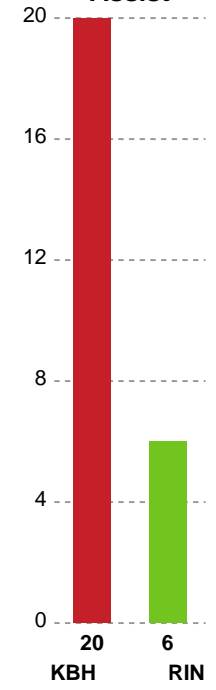

Fordeling af mål og skud

København Håndbold - Ringkøbing Håndbold - 38-30 (19-14)

748357 / 05.04.2025, 16.00 / Frederiksberg Opvisning / Kvindeligaen - Grundspil

Angrebet sluttede med:

Skuddene endte med:

Teknisk fejl

2 min

Assist

Målforskel i løbet af kampen