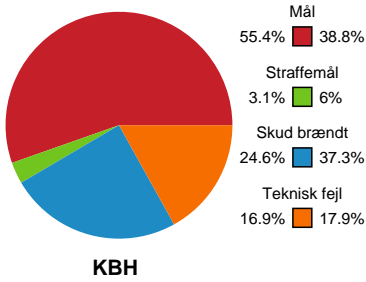

Fordeling af mål og skud

København Håndbold - Ringkøbing Håndbold - 38-30 (19-14)

748357 / 05.04.2025, 16.00 / Frederiksberg Opvisning / Kvindeligaen - Grundspil

Angrebet sluttede med:

Skuddene endte med: