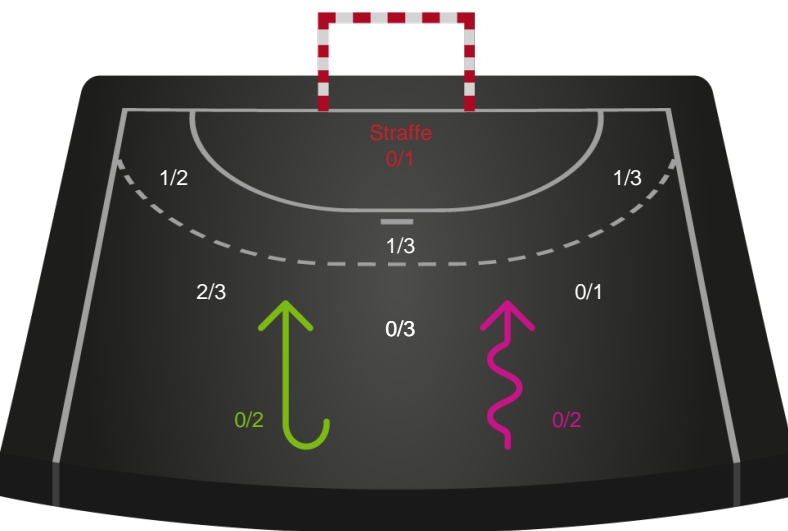

Shotplot for Anden halvleg

Nykøbing F. Håndboldklub - Nordvestjysk Elite - 33-26 (16-11)

326612 / 07.11.2021, 18.00 / LÅNLET Arena / Bambusa Kvindeligaen - Grundspil

Intet billede angivet

Nykøbing F. Håndboldklub

Redningsdiagram