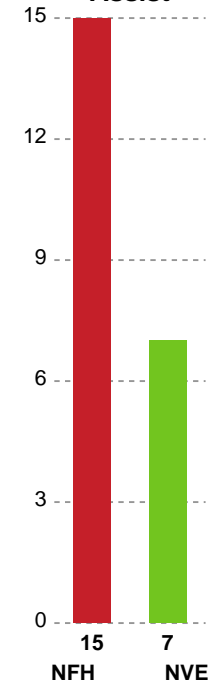

Markspillere

Nr	Navn	Mål/Skud	Straffe-mål/skud	Total Mål/Skud	Assist	Tilkendt straffe	Forårsagede straffe	Rødt kort	Tabt bold	Bold erob.	Fejl aflv.	Regelbrud	2min udvis.	MEP
2	Mathilde Høy TROELSEN	3/5 60%	0/0 0%	3/5 60%	1	1	1	0	0	0	1	0	0	1.82
3	Nanna Løvig RASMUSSEN	1/1 100%	0/0 0%	1/1 100%	1	0	0	0	0	0	0	0	0	1.1
5	Tea THOMASSEN	6/8 75%	0/0 0%	6/8 75%	3	0	0	0	0	0	2	0	0	4
9	Hanne Trangeled NIELSEN	0/0 0%	0/0 0%	0/0 0%	0	0	2	0	0	0	0	0	1	-0.58
10	Mathilde HYLLEBERG	3/3 100%	0/0 0%	3/3 100%	1	0	0	0	0	1	0	0	0	2.8
13	Julie GANTZEL	0/1 0%	0/0 0%	0/1 0%	0	0	1	0	0	0	1	0	1	-0.88
17	Emilie Bastrup BERTELSEN	1/2 50%	0/0 0%	1/2 50%	0	0	0	0	0	0	0	0	0	0.47
18	Melina KRISTENSEN	0/1 0%	0/0 0%	0/1 0%	0	0	0	0	0	0	0	0	0	-0.28
21	Maja Edling LAURITSEN	1/2 50%	0/1 0%	1/3 33.33%	0	0	1	0	0	0	0	0	0	-0.18
23	Sofie Brems ØSTERGAARD	2/4 50%	0/0 0%	2/4 50%	0	0	0	0	0	0	0	0	0	0.94
27	Emma LAURSEN	4/8 50%	0/0 0%	4/8 50%	1	0	0	0	1	0	2	0	0	1.1
31	Andrea West BENDTSEN	4/8 50%	1/1 100%	5/9 55.56%	0	1	2	0	1	0	1	1	1	1.34

Fordeling af mål og skud

Nykøbing F. Håndboldklub - Nordvestjysk Elite - 33-26 (16-11)

Intet billede angivet

326612 / 07.11.2021, 18.00 / LÅNLET Arena / Bambusa Kvindeligaen - Grundspil

Angrebet sluttede med:

Skuddene endte med:

Teknisk fejl

2 min

Assist

Målforskel i løbet af kampen

Shotplot for Første halvleg

Nykøbing F. Håndboldklub - Nordvestjysk Elite - 33-26 (16-11)

326612 / 07.11.2021, 18.00 / LÅNLET Arena / Bambusa Kvindeligaen - Grundspil