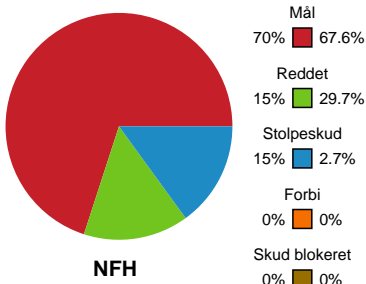

Fordeling af mål og skud

Nykøbing F. Håndboldklub - Nordvestjysk Elite - 33-26 (16-11)

Intet billede angivet

326612 / 07.11.2021, 18.00 / LÅNLET Arena / Bambusa Kvindeligaen - Grundspil

Angrebet sluttede med:

Skuddene endte med:

Teknisk fejl

2 min

Assist

Målforskel i løbet af kampen

Shotplot for Første halvleg

Nykøbing F. Håndboldklub - Nordvestjysk Elite - 33-26 (16-11)

326612 / 07.11.2021, 18.00 / LÅNLET Arena / Bambusa Kvindeligaen - Grundspil