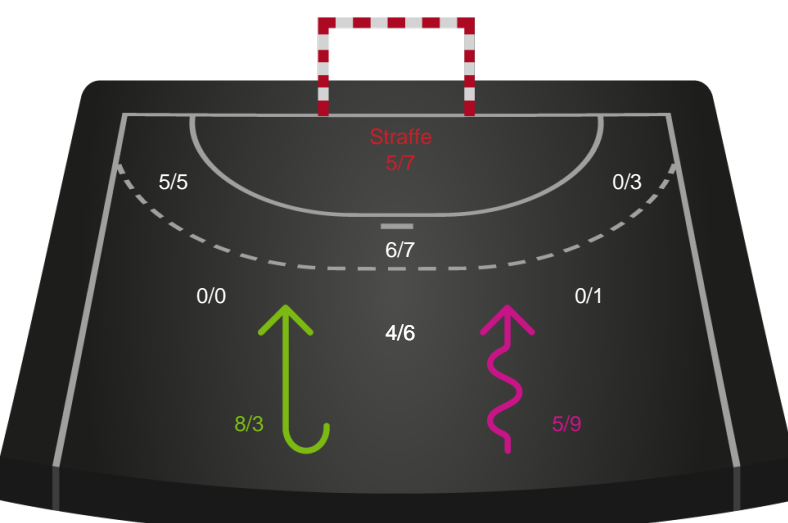

Nykøbing F. Håndboldklub

Skuddiagram