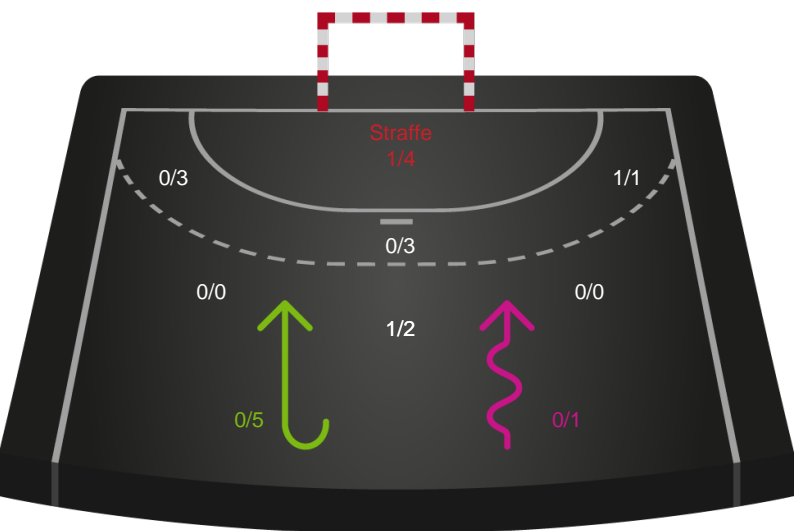

Nordvestjysk Elite

Redningsdiagram