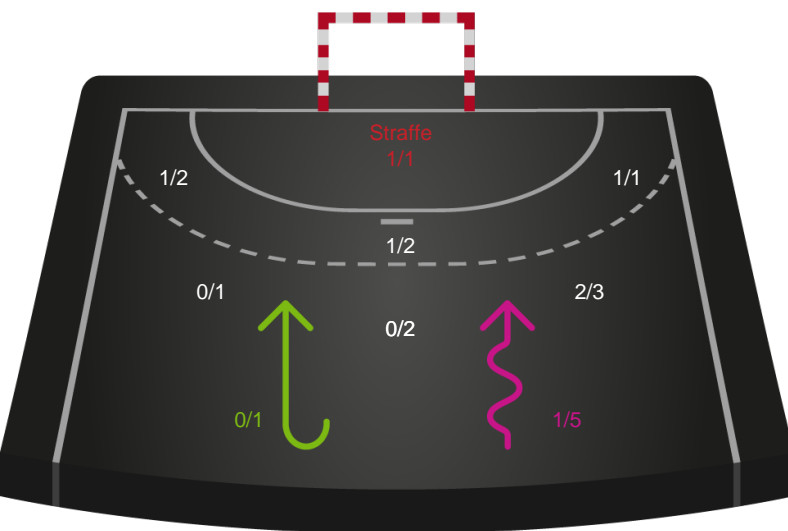

Shotplot for Første halvleg

Nykøbing F. Håndboldklub - Nordvestjysk Elite - 33-26 (16-11)

326612 / 07.11.2021, 18.00 / LÅNLET Arena / Bambusa Kvindeligaen - Grundspil

Intet billede angivet

Nykøbing F. Håndboldklub

Redningsdiagram