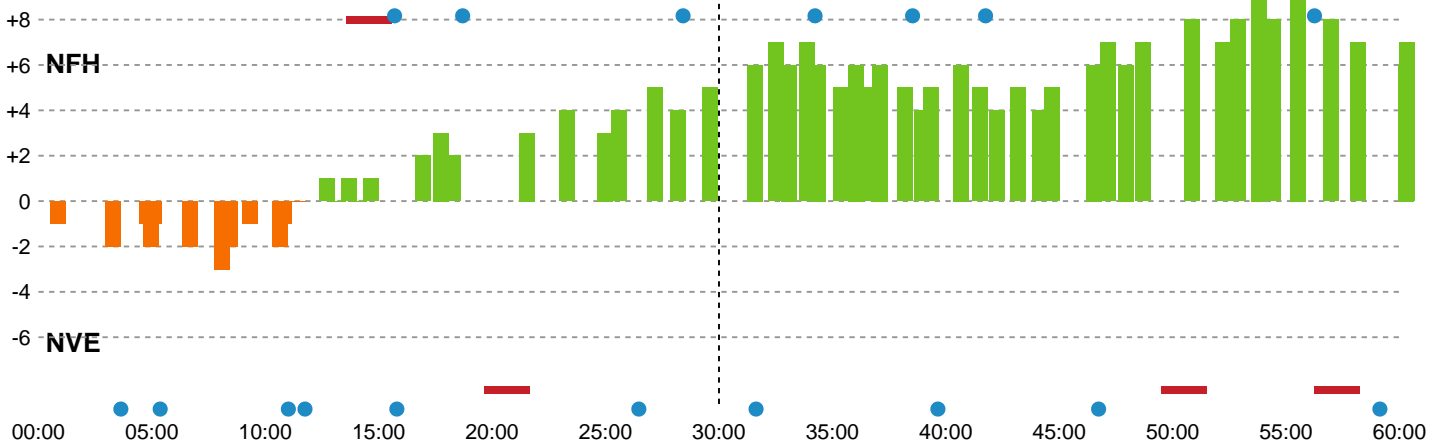

Fordeling af mål og skud

Nykøbing F. Håndboldklub - Nordvestjysk Elite - 33-26 (16-11)

Intet billede angivet

326612 / 07.11.2021, 18.00 / LÅNLET Arena / Bambusa Kvindeligaen - Grundspil

Angrebet sluttede med:

Skuddene endte med:

Teknisk fejl

2 min

Assist

Målforskel i løbet af kampen

Shotplot for Første halvleg

Nykøbing F. Håndboldklub - Nordvestjysk Elite - 33-26 (16-11)

326612 / 07.11.2021, 18.00 / LÅNLET Arena / Bambusa Kvindeligaen - Grundspil