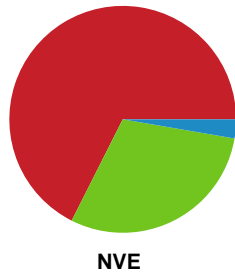

Skuddene endte med: