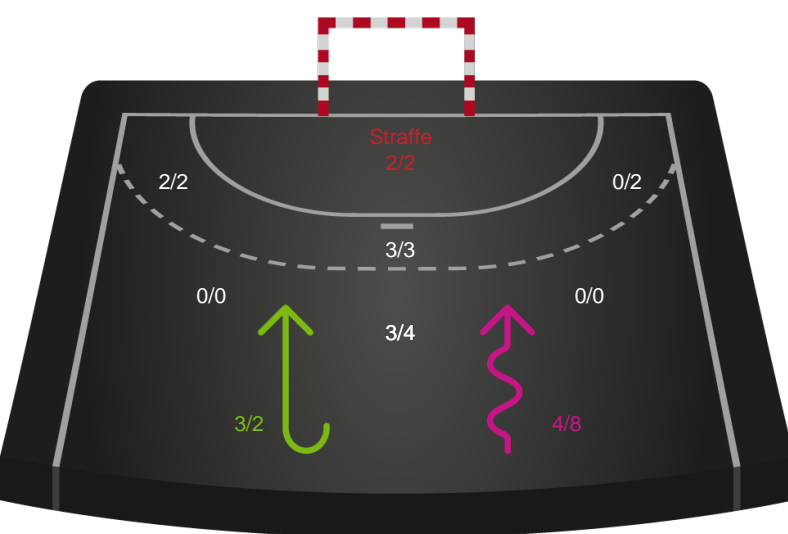

Nykøbing F. Håndboldklub

Skuddiagram