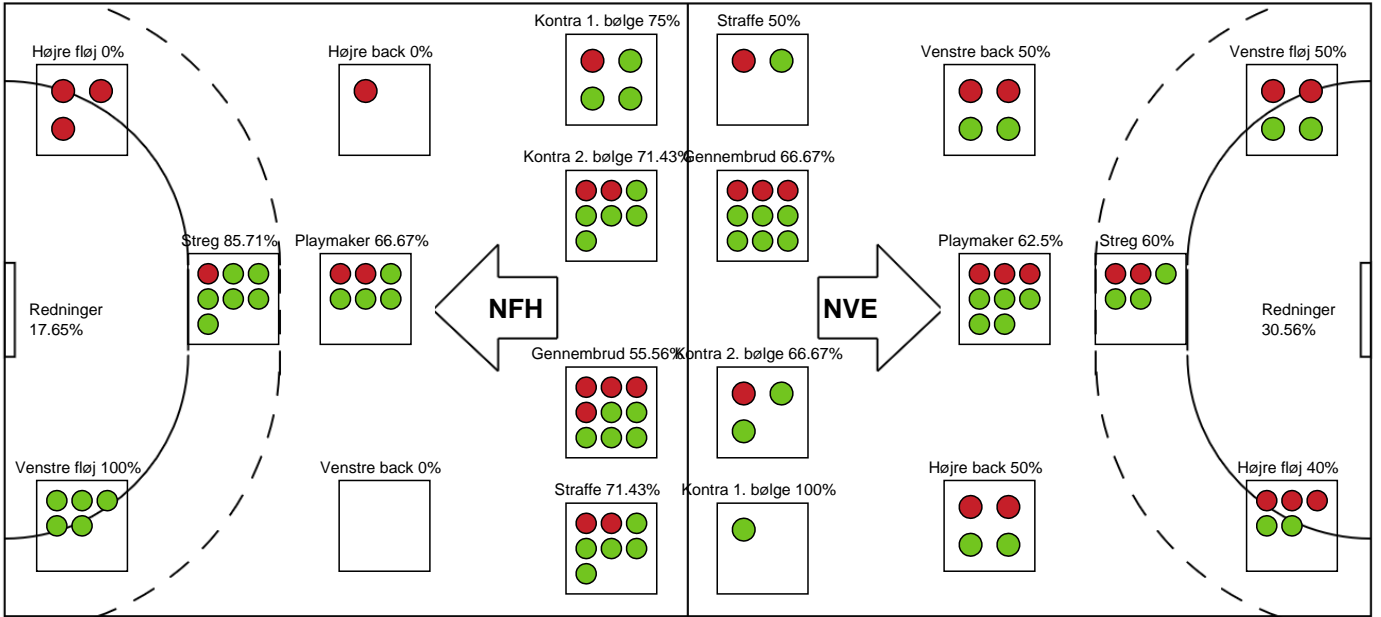

SPILLERSTATISTIK

Nykøbing F. Håndboldklub - Nordvestjysk Elite - 33-26 (16-11)

326612 / 07.11.2021, 18.00 / LÅNLET Arena / Bambusa Kvindeligaen - Grundspil

Intet billede angivet

Nordvestjysk Elite

Målmænd

Nr	Navn	Redn/Skud	Straffe-Redn/skud	Total Redn/Skud	Mål imod	Skud forbi	Skud stolpe	Assist	Mål	Bold erob.	Fejl aflv.	Regelbrud	2 min udvis.	MEP
12	Sophie MOTH	6/29 20.69%	1/5 20%	7/34 20.59%	27	1	5	0	0	0	0	0	0	-0.33
16	Anne Christine Amdisen BOSSSEN	0/4 0%	0/1 0%	0/5 0%	5	0	1	0	0	0	0	0	0	-0.68

Markspillere

Nr	Navn	Mål/Skud	Straffe-mål/skud	Total Mål/Skud	Assist	Tilkendt straffe	Forårsagede straffe	Rødt kort	Tabt bold	Bold erob.	Fejl aflv.	Regelbrud	2min udvis.	MEP
2	Mathilde Høy TROELSEN	3/5 60%	0/0 0%	3/5 60%	1	1	1	0	0	0	1	0	0	1.82
3	Nanna Løvig RASMUSSEN	1/1 100%	0/0 0%	1/1 100%	1	0	0	0	0	0	0	0	0	1.1
5	Tea THOMASSEN	6/8 75%	0/0 0%	6/8 75%	3	0	0	0	0	0	2	0	0	4
9	Hanne Trangeled NIELSEN	0/0 0%	0/0 0%	0/0 0%	0	0	2	0	0	0	0	0	1	-0.58
10	Mathilde HYLLEBERG	3/3 100%	0/0 0%	3/3 100%	1	0	0	0	0	1	0	0	0	2.8
13	Julie GANTZEL	0/1 0%	0/0 0%	0/1 0%	0	0	1	0	0	0	1	0	1	-0.88
17	Emilie Bastrup BERTELSEN	1/2 50%	0/0 0%	1/2 50%	0	0	0	0	0	0	0	0	0	0.47
18	Melina KRISTENSEN	0/1 0%	0/0 0%	0/1 0%	0	0	0	0	0	0	0	0	0	-0.28
21	Maja Edling LAURITSEN	1/2 50%	0/1 0%	1/3 33.33%	0	0	1	0	0	0	0	0	0	-0.18
23	Sofie Brems ØSTERGAARD	2/4 50%	0/0 0%	2/4 50%	0	0	0	0	0	0	0	0	0	0.94
27	Emma LAURSEN	4/8 50%	0/0 0%	4/8 50%	1	0	0	0	1	0	2	0	0	1.1
31	Andrea West BENDTSEN	4/8 50%	1/1 100%	5/9 55.56%	0	1	2	0	1	0	1	1	1	1.34

Fordeling af mål og skud

Nykøbing F. Håndboldklub - Nordvestjysk Elite - 33-26 (16-11)

Intet billede angivet

326612 / 07.11.2021, 18.00 / LÅNLET Arena / Bambusa Kvindeligaen - Grundspil

Angrebet sluttede med:

Skuddene endte med:

Teknisk fejl

2 min

Assist

Målforskel i løbet af kampen

Shotplot for Første halvleg

Nykøbing F. Håndboldklub - Nordvestjysk Elite - 33-26 (16-11)

326612 / 07.11.2021, 18.00 / LÅNLET Arena / Bambusa Kvindeligaen - Grundspil