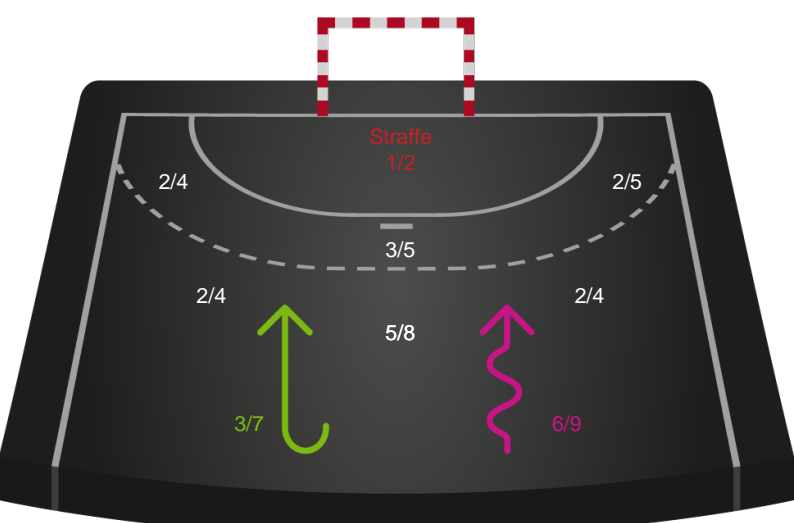

Gennembrud

Nordvestjysk Elite

Skuddiagram

Kontra

Gennembrud

Hold statistik for Første halvleg

Nykøbing F. Håndboldklub - Nordvestjysk Elite - 33-26 (16-11)

Intet billede angivet