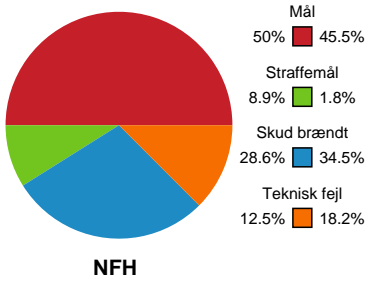

Fordeling af mål og skud

Nykøbing F. Håndboldklub - Nordvestjysk Elite - 33-26 (16-11)

Intet billede angivet

326612 / 07.11.2021, 18.00 / LÅNLET Arena / Bambusa Kvindeligaen - Grundspil

Angrebet sluttede med:

Skuddene endte med:

Teknisk fejl

2 min

Assist

Målforskel i løbet af kampen

Shotplot for Første halvleg

Nykøbing F. Håndboldklub - Nordvestjysk Elite - 33-26 (16-11)

326612 / 07.11.2021, 18.00 / LÅNLET Arena / Bambusa Kvindeligaen - Grundspil