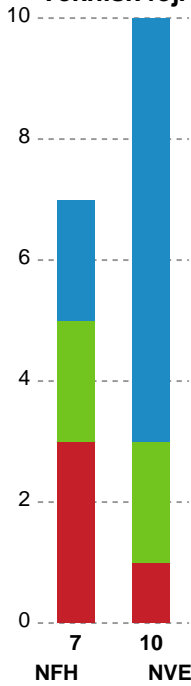

Nr	Navn	Redn/Skud	Straffe-Redn/skud	Total Redn/Skud	Mål imod	Skud forbi	Skud stolpe	Assist	Mål	Bold erob.	Fejl aflv.	Regelbrud	2 min udvis.	MEP
16	Louise EGESTORP	5/15 33.33%	0/1 0%	5/16 31.25%	11	1	1	0	0	0	0	0	0	0.42
32	Cecilie GREVE	6/21 28.57%	1/1 100%	7/22 31.82%	15	3	0	0	0	0	0	0	0	0.7

Markspillere

Nr	Navn	Mål/Skud	Straffe-mål/skud	Total Mål/Skud	Assist	Tilkendt straffe	Forårsagede straffe	Rødt kort	Tabt bold	Bold erob.	Fejl aflv.	Regelbrud	2min udvis.	MEP
2	Mathilde Høy TROELSEN	3/5 60%	0/0 0%	3/5 60%	1	1	1	0	0	0	1	0	0	1.82
3	Nanna Løvig RASMUSSEN	1/1 100%	0/0 0%	1/1 100%	1	0	0	0	0	0	0	0	0	1.1
5	Tea THOMASSEN	6/8 75%	0/0 0%	6/8 75%	3	0	0	0	0	0	2	0	0	4
9	Hanne Trangeled NIELSEN	0/0 0%	0/0 0%	0/0 0%	0	0	2	0	0	0	0	0	1	-0.58
10	Mathilde HYLLEBERG	3/3 100%	0/0 0%	3/3 100%	1	0	0	0	0	1	0	0	0	2.8
13	Julie GANTZEL	0/1 0%	0/0 0%	0/1 0%	0	0	1	0	0	0	1	0	1	-0.88
17	Emilie Bastrup BERTELSEN	1/2 50%	0/0 0%	1/2 50%	0	0	0	0	0	0	0	0	0	0.47
18	Melina KRISTENSEN	0/1 0%	0/0 0%	0/1 0%	0	0	0	0	0	0	0	0	0	-0.28
21	Maja Edling LAURITSEN	1/2 50%	0/1 0%	1/3 33.33%	0	0	1	0	0	0	0	0	0	-0.18
23	Sofie Brems ØSTERGAARD	2/4 50%	0/0 0%	2/4 50%	0	0	0	0	0	0	0	0	0	0.94
27	Emma LAURSEN	4/8 50%	0/0 0%	4/8 50%	1	0	0	0	1	0	2	0	0	1.1
31	Andrea West BENDTSEN	4/8 50%	1/1 100%	5/9 55.56%	0	1	2	0	1	0	1	1	1	1.34

Fordeling af mål og skud

Nykøbing F. Håndboldklub - Nordvestjysk Elite - 33-26 (16-11)

Intet billede angivet

326612 / 07.11.2021, 18.00 / LÅNLET Arena / Bambusa Kvindeligaen - Grundspil

Angrebet sluttede med:

Skuddene endte med:

Teknisk fejl

2 min

Assist

Målforskel i løbet af kampen

Shotplot for Første halvleg

Nykøbing F. Håndboldklub - Nordvestjysk Elite - 33-26 (16-11)

326612 / 07.11.2021, 18.00 / LÅNLET Arena / Bambusa Kvindeligaen - Grundspil