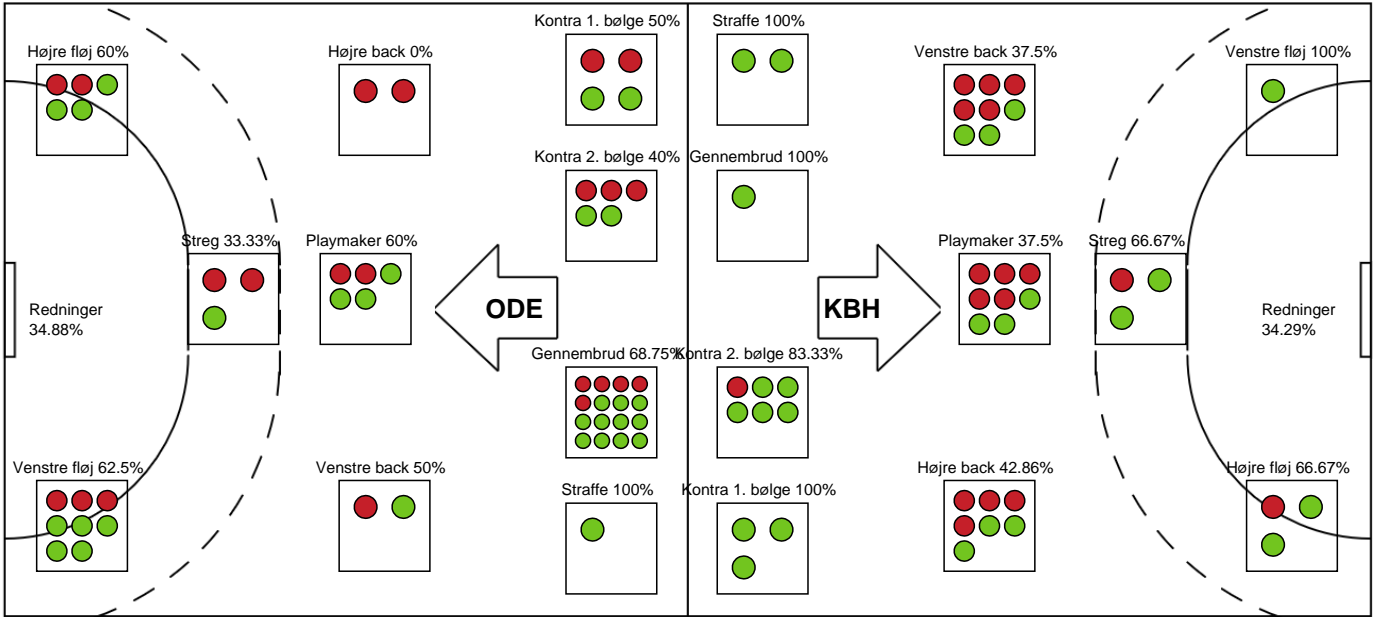

Fordeling af mål og skud

Odense Håndbold - København Håndbold - 29-25 (12-15)

Intet billede angivet

381551 / 26.02.2022, 13.30 / Blue Water Dokken / Santander Cup Kvinder - Semifinaler