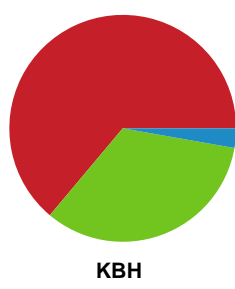

Skuddene endte med: