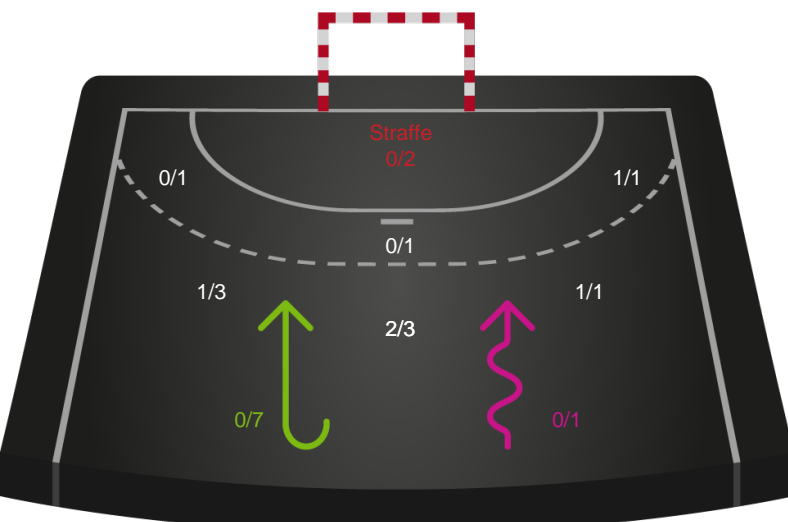

Shotplot for Første halvleg

Odense Håndbold - København Håndbold - 29-25 (12-15)

381551 / 26.02.2022, 13.30 / Blue Water Dokken / Santander Cup Kvinder - Semifinaler

Intet billede angivet

Odense Håndbold

Redningsdiagram