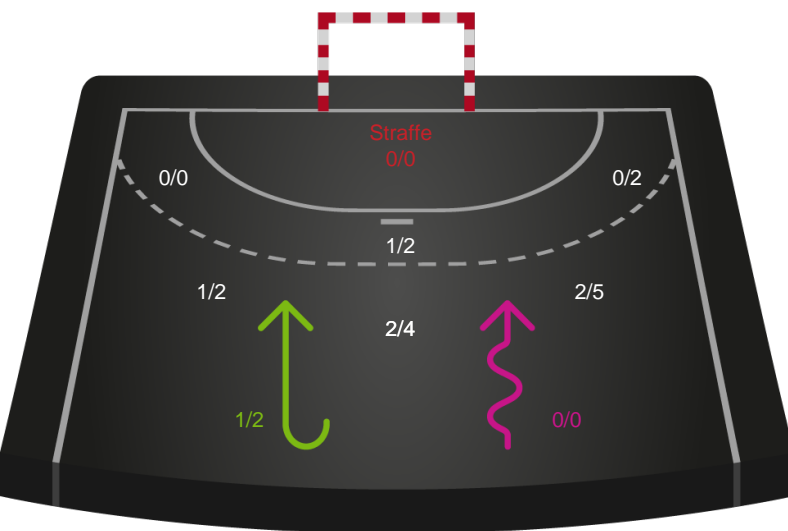

Shotplot for Anden halvleg

Odense Håndbold - København Håndbold - 29-25 (12-15)

381551 / 26.02.2022, 13.30 / Blue Water Dokken / Santander Cup Kvinder - Semifinaler

Intet billede angivet

Odense Håndbold

Redningsdiagram