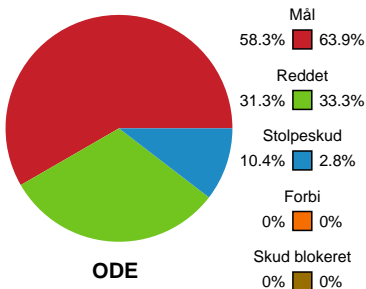

Skuddene endte med: