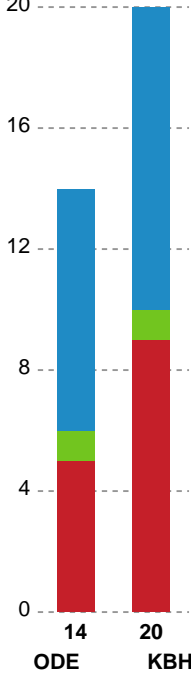

Teknisk fejl