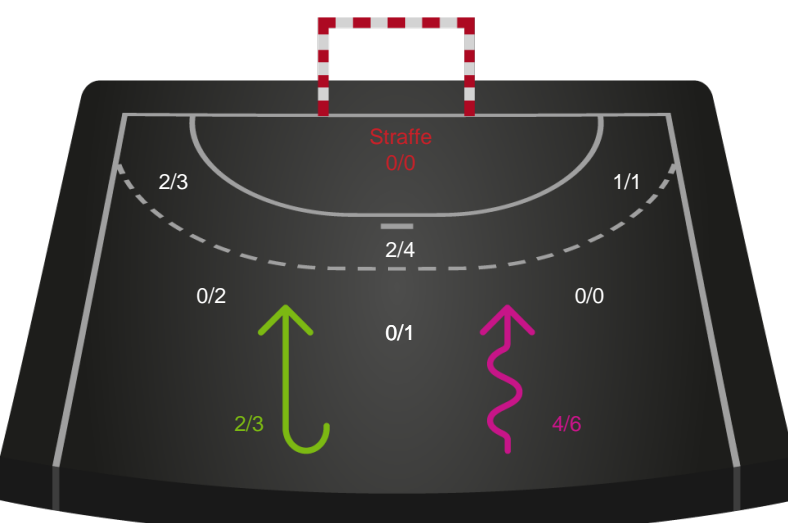

Sønderjyske Kvindehåndbold

Skuddiagram