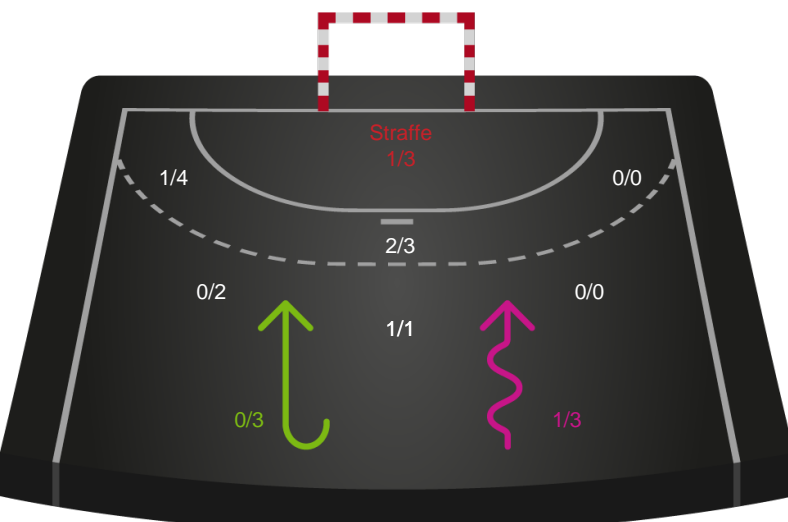

Shotplot for Anden halvleg

Sønderjyske Kvindehåndbold - Team Esbjerg - 23-34 (12-21)

707789 / 27.03.2024, 20.00 / Arena Aabenraa Hal 1 / Kvindeligaen - Slutspil Pulje 1

Intet billede angivet

Sønderjyske Kvindehåndbold

Redningsdiagram