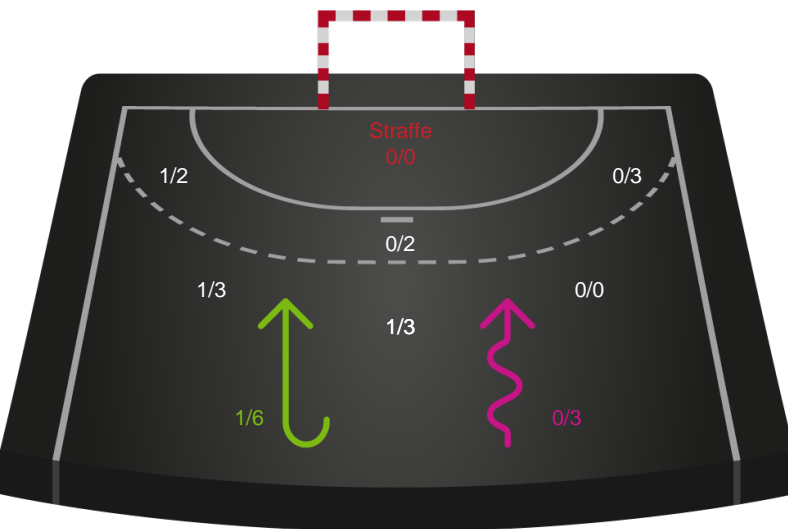

Shotplot for Første halvleg

Sønderjyske Kvindehåndbold - Team Esbjerg - 23-34 (12-21)

707789 / 27.03.2024, 20.00 / Arena Aabenraa Hal 1 / Kvindeligaen - Slutspil Pulje 1

Intet billede angivet

Sønderjyske Kvindehåndbold

Redningsdiagram