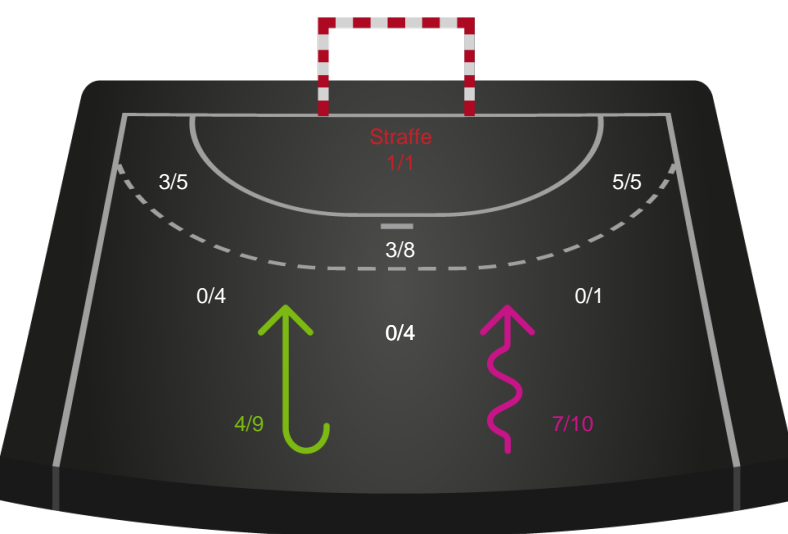

Kontra

Gennembrud

Team Esbjerg

Skuddiagram

Kontra

Gennembrud

Hold statistik for Første halvleg

Sønderjyske Kvindehåndbold - Team Esbjerg - 23-34 (12-21)