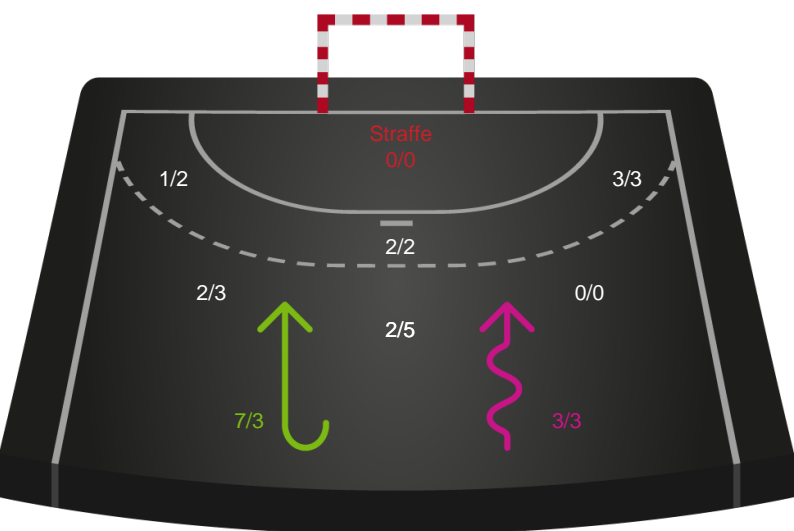

Team Esbjerg

Skuddiagram