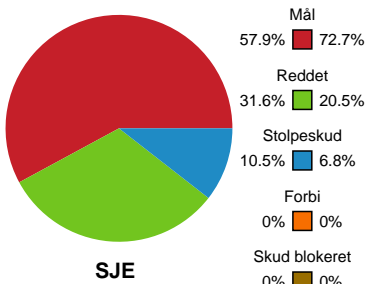

Fordeling af mål og skud

Sønderjyske Kvindehåndbold - Team Esbjerg - 23-34 (12-21)

Intet billede angivet

707789 / 27.03.2024, 20.00 / Arena Aabenraa Hal 1 / Kvindeligaen - Slutspil Pulje 1

Angrebet sluttede med:

Skuddene endte med:

Teknisk fejl

2 min

Assist

Målforskel i løbet af kampen

Shotplot for Første halvleg

Sønderjyske Kvindehåndbold - Team Esbjerg - 23-34 (12-21)

707789 / 27.03.2024, 20.00 / Arena Aabenraa Hal 1 / Kvindeligaen - Slutspil Pulje 1