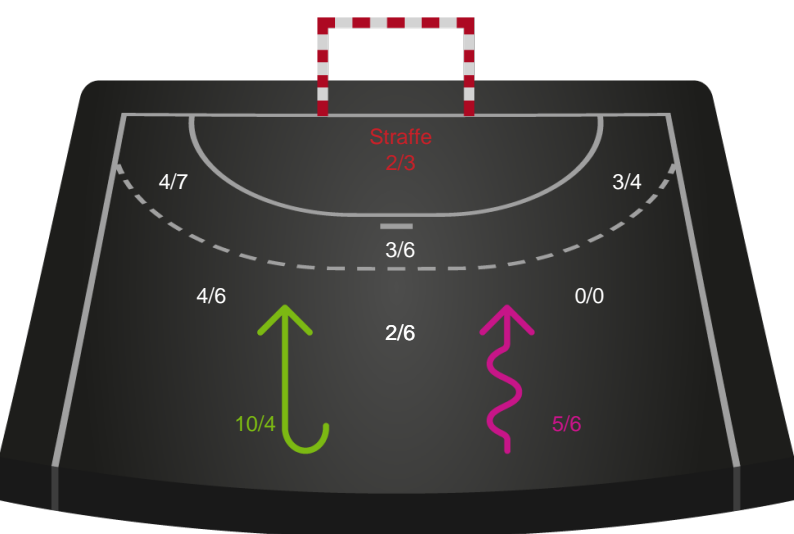

Kontra

Gennembrud

Team Esbjerg

Skuddiagram

Kontra

Gennembrud

Hold statistik for Første halvleg

Sønderjyske Kvindehåndbold - Team Esbjerg - 23-34 (12-21)