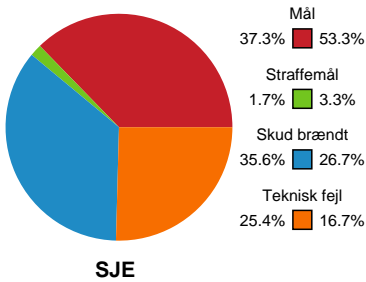

Fordeling af mål og skud

Sønderjyske Kvindehåndbold - Team Esbjerg - 23-34 (12-21)

Intet billede angivet

707789 / 27.03.2024, 20.00 / Arena Aabenraa Hal 1 / Kvindeligaen - Slutspil Pulje 1

Angrebet sluttede med: