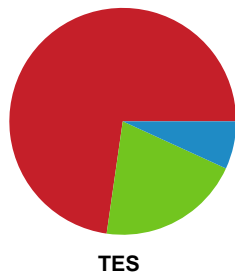

Skuddene endte med: