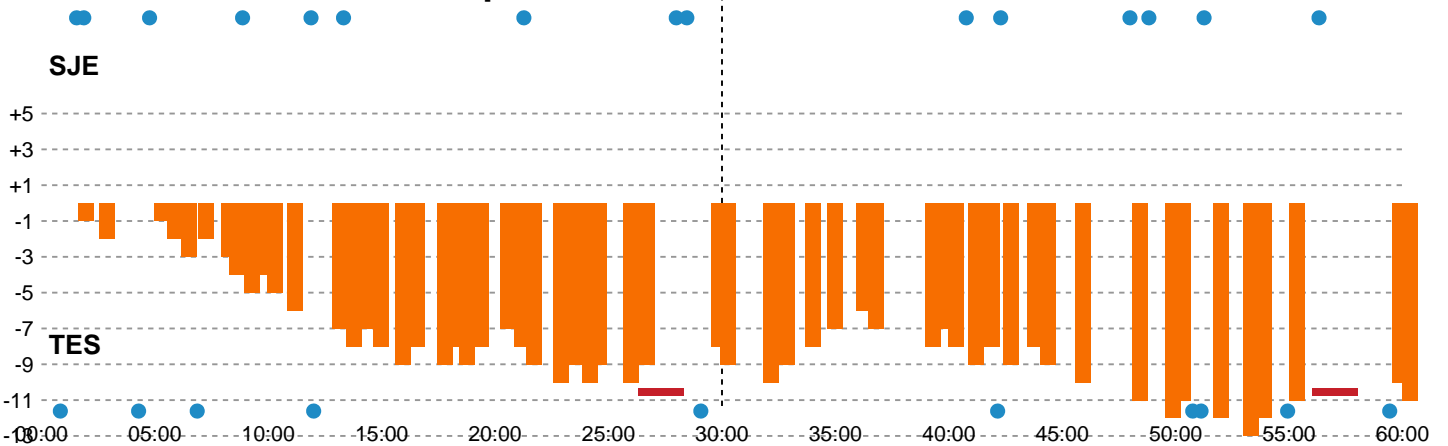

Fordeling af mål og skud

Sønderjyske Kvindehåndbold - Team Esbjerg - 23-34 (12-21)

Intet billede angivet

707789 / 27.03.2024, 20.00 / Arena Aabenraa Hal 1 / Kvindeligaen - Slutspil Pulje 1

Angrebet sluttede med:

Skuddene endte med:

Teknisk fejl

2 min

Assist

Målforskel i løbet af kampen

Shotplot for Første halvleg

Sønderjyske Kvindehåndbold - Team Esbjerg - 23-34 (12-21)

707789 / 27.03.2024, 20.00 / Arena Aabenraa Hal 1 / Kvindeligaen - Slutspil Pulje 1