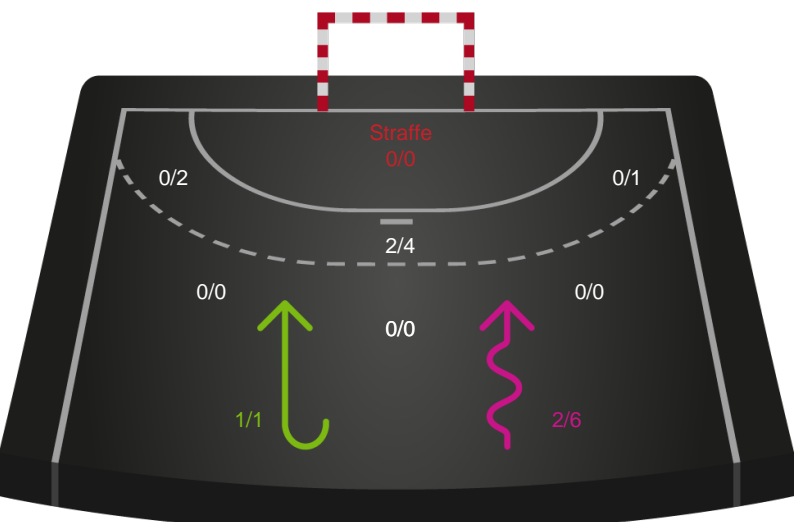

Team Esbjerg

Redningsdiagram