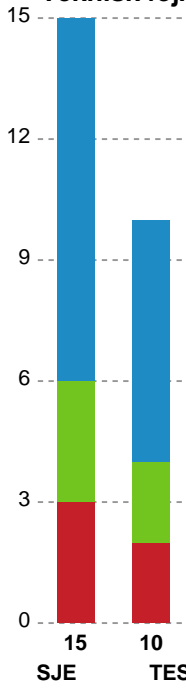

Målmænd

Nr	Navn	Redn/Skud	Straffe-Redn/skud	Total Redn/Skud	Mål imod	Skud forbi	Skud stolpe	Assist	Mål	Bold erob.	Fejl aflv.	Regelbrud	2 min udvis.	MEP
12	Stine BROLØS	8/25 32%	1/3 33.33%	9/28 32.14%	19	2	3	0	0	0	0	0	0	1.66
26	Nora PERSSON	1/13 7.69%	0/0 0%	1/13 7.69%	12	0	0	0	0	0	0	0	0	-1.28

Fordeling af mål og skud

Sønderjyske Kvindehåndbold - Team Esbjerg - 23-34 (12-21)

Intet billede angivet

707789 / 27.03.2024, 20.00 / Arena Aabenraa Hal 1 / Kvindeligaen - Slutspil Pulje 1

Angrebet sluttede med:

Skuddene endte med:

Teknisk fejl

2 min

Assist

Målforskel i løbet af kampen

Shotplot for Første halvleg

Sønderjyske Kvindehåndbold - Team Esbjerg - 23-34 (12-21)

707789 / 27.03.2024, 20.00 / Arena Aabenraa Hal 1 / Kvindeligaen - Slutspil Pulje 1