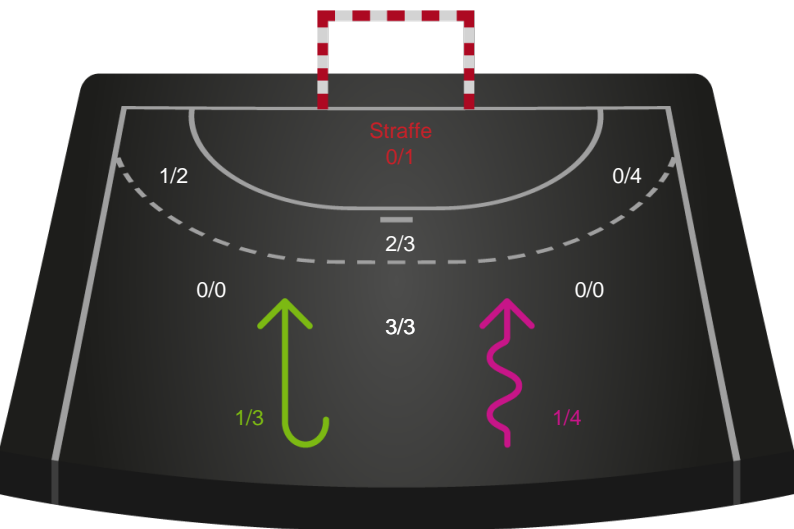

Team Esbjerg

Redningsdiagram