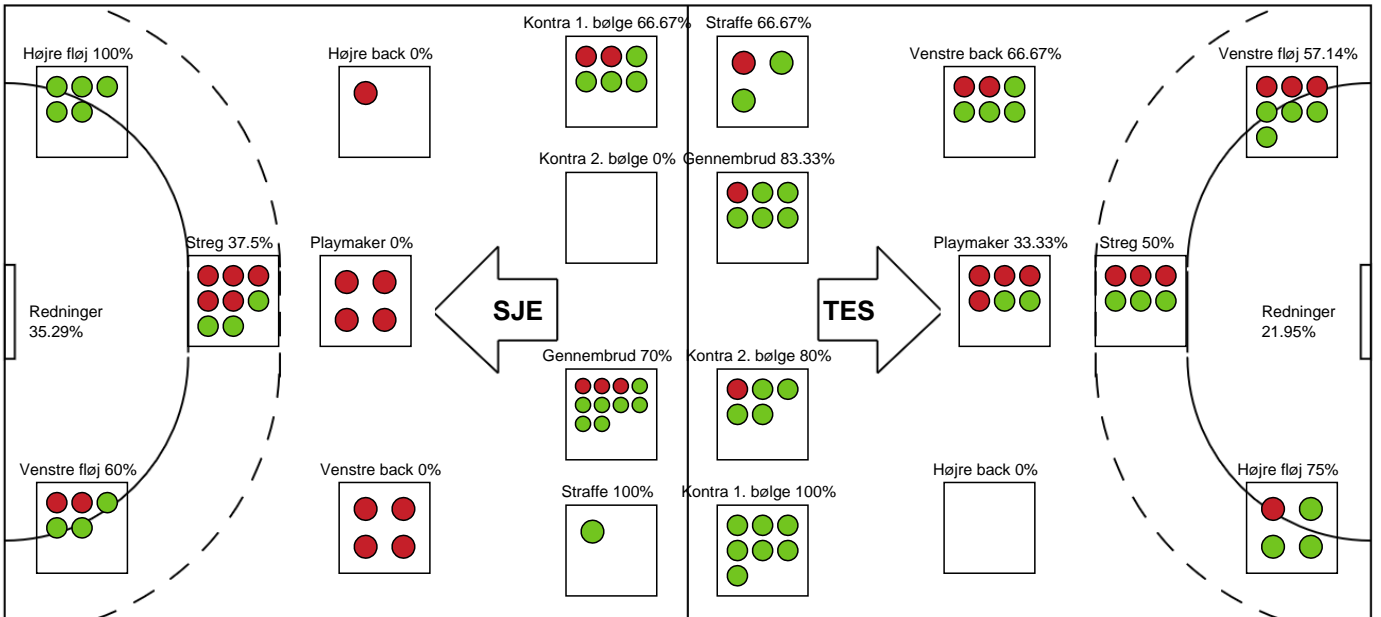

Målmænd

Nr	Navn	Redn/Skud	Straffe-Redn/skud	Total Redn/Skud	Mål imod	Skud forbi	Skud stolpe	Assist	Mål	Bold erob.	Fejl aflv.	Regelbrud	2 min udvis.	MEP
12	Stine BROLØS	8/25 32%	1/3 33.33%	9/28 32.14%	19	2	3	0	0	0	0	0	0	1.66
26	Nora PERSSON	1/13 7.69%	0/0 0%	1/13 7.69%	12	0	0	0	0	0	0	0	0	-1.28

Markspillere

Nr	Navn	Mål/Skud	Straffe-mål/skud	Total Mål/Skud	Assist	Tilkendt straffe	Forårsagede straffe	Rødt kort	Tabt bold	Bold erob.	Fejl aflv.	Regelbrud	2min udvis.	MEP
3	Laura Galle HANSEN	0/0 0%	0/0 0%	0/0 0%	0	0	0	0	0	0	0	0	0	0
7	Ricka Falk GINDRUP	3/5 60%	0/0 0%	3/5 60%	0	1	2	0	0	0	0	2	0	1.07
10	Nicoline OLSEN	0/4 0%	0/0 0%	0/4 0%	3	0	0	0	0	0	0	0	0	-0.28
11	Pernille JOHANSEN	8/9 88.89%	0/0 0%	8/9 88.89%	1	0	0	0	0	2	0	0	0	6.6
14	Louise ELLEBÆK	0/4 0%	0/0 0%	0/4 0%	2	0	0	0	0	1	1	0	0	-0.35
15	Sara IBRANOVIC	1/2 50%	0/0 0%	1/2 50%	0	0	0	0	0	1	0	0	0	0.65
17	Mai NISSEN	0/0 0%	0/0 0%	0/0 0%	0	0	0	0	0	0	0	0	0	0
20	Rikke Hoffbeck PETERSEN	2/3 66.67%	0/0 0%	2/3 66.67%	0	0	1	0	0	1	0	1	0	0.97
22	Olivia SIMONSEN	1/2 50%	0/0 0%	1/2 50%	0	0	0	0	0	0	0	0	0	0.4
27	Ida LAGERBON	0/2 0%	0/0 0%	0/2 0%	1	0	0	0	0	0	1	0	0	-0.7
28	Sarah PAULSEN	4/7 57.14%	1/1 100%	5/8 62.5%	3	0	0	0	2	0	2	0	0	2.05
88	Camille MANDRET	0/1 0%	0/0 0%	0/1 0%	0	0	0	0	0	1	0	0	0	-0.05
93	Line UNO	3/4 75%	0/0 0%	3/4 75%	3	0	0	0	1	0	5	0	0	0.55

Fordeling af mål og skud

Sønderjyske Kvindehåndbold - Team Esbjerg - 23-34 (12-21)

Intet billede angivet

707789 / 27.03.2024, 20.00 / Arena Aabenraa Hal 1 / Kvindeligaen - Slutspil Pulje 1

Angrebet sluttede med: