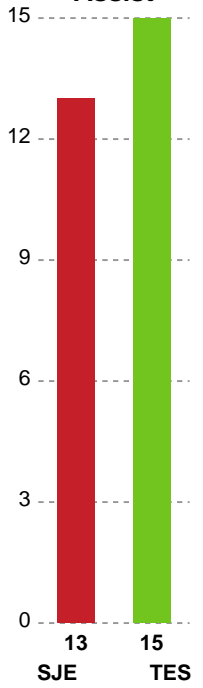

Fordeling af mål og skud

Sønderjyske Kvindehåndbold - Team Esbjerg - 23-34 (12-21)

Intet billede angivet

707789 / 27.03.2024, 20.00 / Arena Aabenraa Hal 1 / Kvindeligaen - Slutspil Pulje 1

Angrebet sluttede med:

Skuddene endte med:

Teknisk fejl

2 min

Assist

Målforskel i løbet af kampen

Shotplot for Første halvleg

Sønderjyske Kvindehåndbold - Team Esbjerg - 23-34 (12-21)

707789 / 27.03.2024, 20.00 / Arena Aabenraa Hal 1 / Kvindeligaen - Slutspil Pulje 1