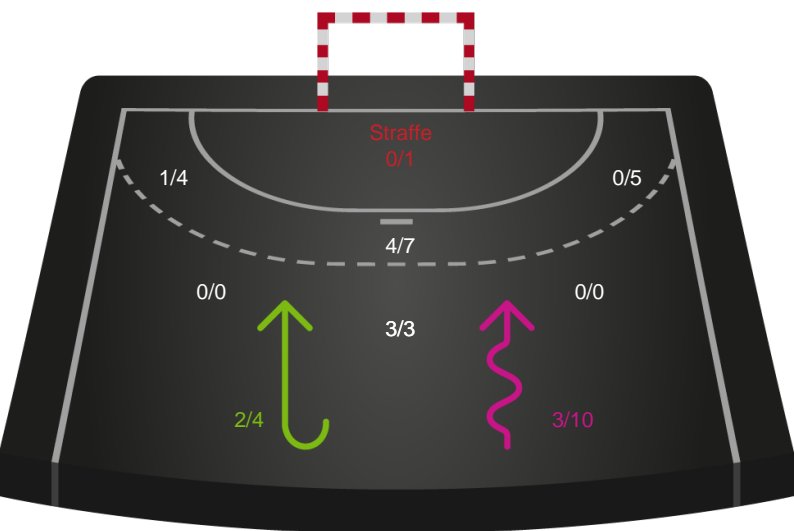

Team Esbjerg

Redningsdiagram