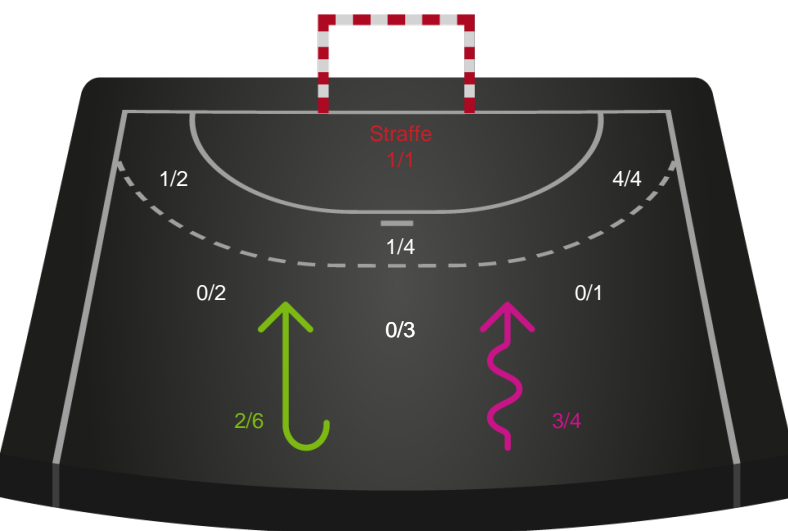

Sønderjyske Kvindehåndbold

Skuddiagram