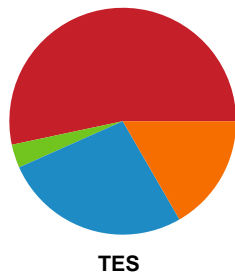

Fordeling af mål og skud

Sønderjyske Kvindehåndbold - Team Esbjerg - 23-34 (12-21)

Intet billede angivet

707789 / 27.03.2024, 20.00 / Arena Aabenraa Hal 1 / Kvindeligaen - Slutspil Pulje 1

Angrebet sluttede med: