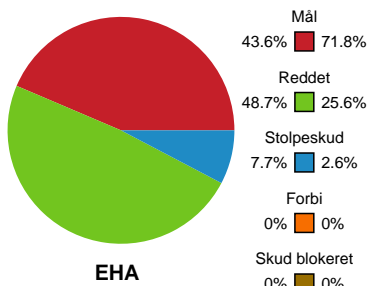

Skuddene endte med: