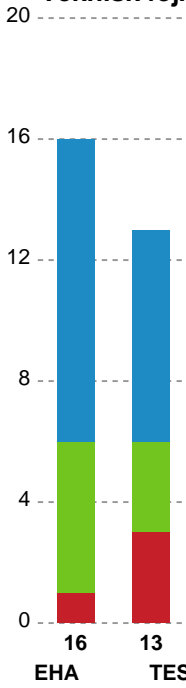

Teknisk fejl