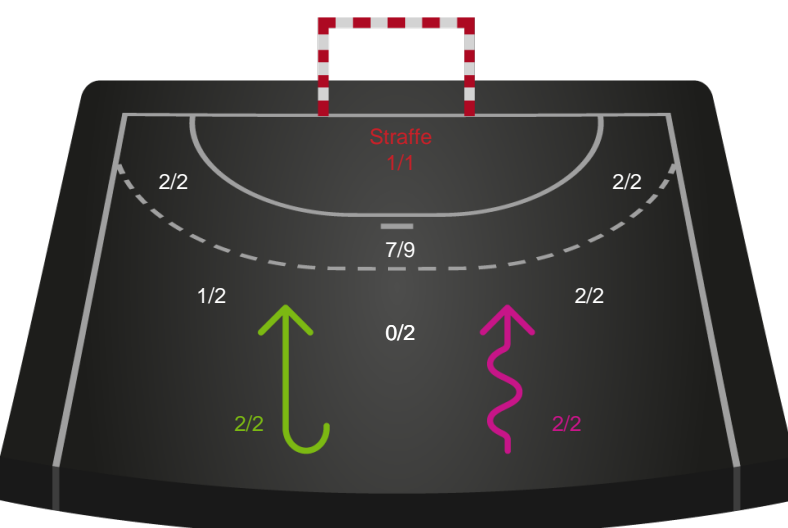

Odense Håndbold

Skuddiagram