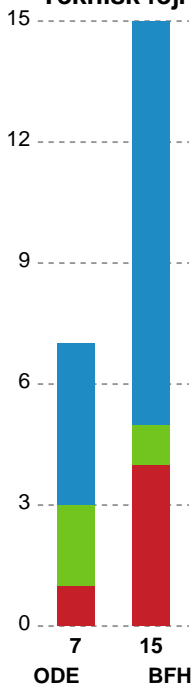

Markspillere

Nr	Navn	Mål/Skud	Straffe-mål/skud	Total Mål/Skud	Assist	Tilkendt straffe	Forårsagede straffe	Rødt kort	Tabt bold	Bold erob.	Fejl aflv.	Regelbrud	2min udvis.	MEP
4	Emilie BANGSHØI	2/3 66.67%	0/0 0%	2/3 66.67%	0	0	0	0	0	0	0	0	0	1.22
5	Sofie LUND	2/2 100%	0/0 0%	2/2 100%	0	0	0	0	0	0	0	0	0	1.5
7	Line GYLDENLØVE	5/8 62.5%	3/3 100%	8/11 72.73%	1	1	0	0	0	0	1	0	0	4.37
9	Mathilde PIIL	0/2 0%	0/0 0%	0/2 0%	0	0	0	0	0	0	0	0	0	-0.56
10	Melina KRISTENSEN	1/3 33.33%	0/0 0%	1/3 33.33%	0	0	0	0	0	0	0	0	1	0.09
11	Arlinda HAJDARI	1/5 20%	0/0 0%	1/5 20%	0	1	0	0	0	0	1	0	0	-0.23
18	Sidsel POULSEN	1/4 25%	0/0 0%	1/4 25%	1	0	3	0	0	0	0	0	0	-0.55
19	Rikke Dahl NIELSEN	0/0 0%	0/0 0%	0/0 0%	1	0	0	0	0	0	0	0	0	0.65
21	Emma ERNST	1/4 25%	0/0 0%	1/4 25%	2	1	1	0	1	0	2	0	1	-0.66
25	Laura JENSEN	1/2 50%	0/0 0%	1/2 50%	2	0	1	0	0	0	0	3	1	-0.38
29	Sara LILHOLT	0/0 0%	0/0 0%	0/0 0%	1	0	0	0	0	0	0	0	0	0.25
31	Marianne HAUGSTED	1/1 100%	0/0 0%	1/1 100%	1	0	0	0	0	1	1	0	0	0.95
44	Louise HALD	1/2 50%	0/0 0%	1/2 50%	0	0	0	0	0	0	0	0	0	0.47
72	Line FRANDBSEN	1/5 20%	0/0 0%	1/5 20%	1	0	0	0	0	0	5	1	0	-2.05

Fordeling af mål og skud

Odense Håndbold - Bjerringbro FH - 38-22 (19-9)

748320 / 01.03.2025, 16.00 / Sydbank Arena / Kvindeligaen - Grundspil

Angrebet sluttede med:

Skuddene endte med:

Teknisk fejl

2 min

Assist

Målforskel i løbet af kampen

Shotplot for Første halvleg

Odense Håndbold - Bjerringbro FH - 38-22 (19-9)

748320 / 01.03.2025, 16.00 / Sydbank Arena / Kvindeligaen - Grundspil

Odense Håndbold

Redningsdiagram