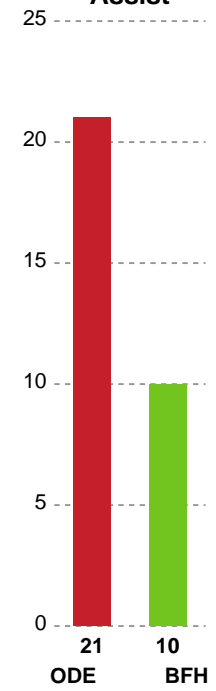

Markspillere

Nr	Navn	Mål/Skud	Straffe-mål/skud	Total Mål/Skud	Assist	Tilkendt straffe	Forårsagede straffe	Rødt kort	Tabt bold	Bold erob.	Fejl aflv.	Regelbrud	2min udvis.	MEP
4	Emilie BANGSHØI	2/3 66.67%	0/0 0%	2/3 66.67%	0	0	0	0	0	0	0	0	0	1.22
5	Sofie LUND	2/2 100%	0/0 0%	2/2 100%	0	0	0	0	0	0	0	0	0	1.5
7	Line GYLDENLØVE	5/8 62.5%	3/3 100%	8/11 72.73%	1	1	0	0	0	0	1	0	0	4.37
9	Mathilde PIIL	0/2 0%	0/0 0%	0/2 0%	0	0	0	0	0	0	0	0	0	-0.56
10	Melina KRISTENSEN	1/3 33.33%	0/0 0%	1/3 33.33%	0	0	0	0	0	0	0	0	1	0.09
11	Arlinda HAJDARI	1/5 20%	0/0 0%	1/5 20%	0	1	0	0	0	0	1	0	0	-0.23
18	Sidsel POULSEN	1/4 25%	0/0 0%	1/4 25%	1	0	3	0	0	0	0	0	0	-0.55
19	Rikke Dahl NIELSEN	0/0 0%	0/0 0%	0/0 0%	1	0	0	0	0	0	0	0	0	0.65
21	Emma ERNST	1/4 25%	0/0 0%	1/4 25%	2	1	1	0	1	0	2	0	1	-0.66
25	Laura JENSEN	1/2 50%	0/0 0%	1/2 50%	2	0	1	0	0	0	0	3	1	-0.38
29	Sara LILHOLT	0/0 0%	0/0 0%	0/0 0%	1	0	0	0	0	0	0	0	0	0.25
31	Marianne HAUGSTED	1/1 100%	0/0 0%	1/1 100%	1	0	0	0	0	1	1	0	0	0.95
44	Louise HALD	1/2 50%	0/0 0%	1/2 50%	0	0	0	0	0	0	0	0	0	0.47
72	Line FRANDBSEN	1/5 20%	0/0 0%	1/5 20%	1	0	0	0	0	0	5	1	0	-2.05

Fordeling af mål og skud

Odense Håndbold - Bjerringbro FH - 38-22 (19-9)

748320 / 01.03.2025, 16.00 / Sydbank Arena / Kvindeligaen - Grundspil

Angrebet sluttede med:

Skuddene endte med:

Teknisk fejl

2 min

Assist

Målforskel i løbet af kampen

Shotplot for Første halvleg

Odense Håndbold - Bjerringbro FH - 38-22 (19-9)

748320 / 01.03.2025, 16.00 / Sydbank Arena / Kvindeligaen - Grundspil

Odense Håndbold

Redningsdiagram