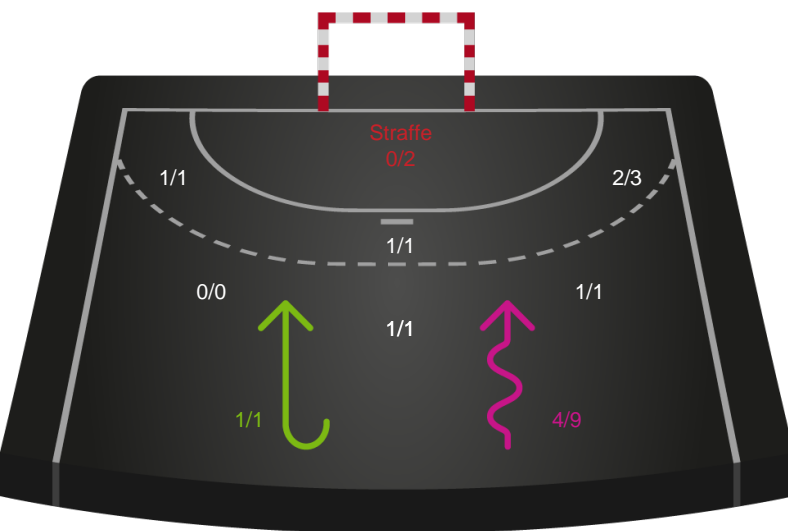

Målforskel i løbet af kampen

Shotplot for Første halvleg

Odense Håndbold - Bjerringbro FH - 38-22 (19-9)

748320 / 01.03.2025, 16.00 / Sydbank Arena / Kvindeligaen - Grundspil

Odense Håndbold

Redningsdiagram