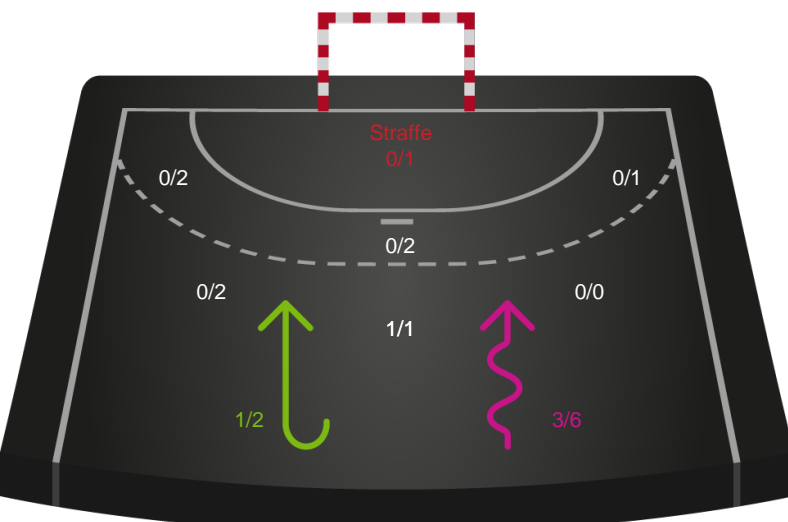

Shotplot for Anden halvleg

Odense Håndbold - Bjerringbro FH - 38-22 (19-9)

748320 / 01.03.2025, 16.00 / Sydbank Arena / Kvindeligaen - Grundspil

Odense Håndbold

Redningsdiagram