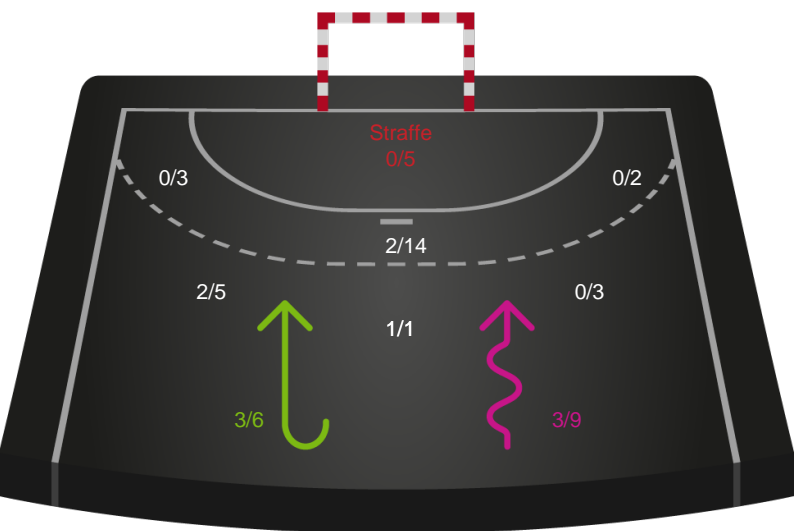

Bjerringbro FH

Redningsdiagram