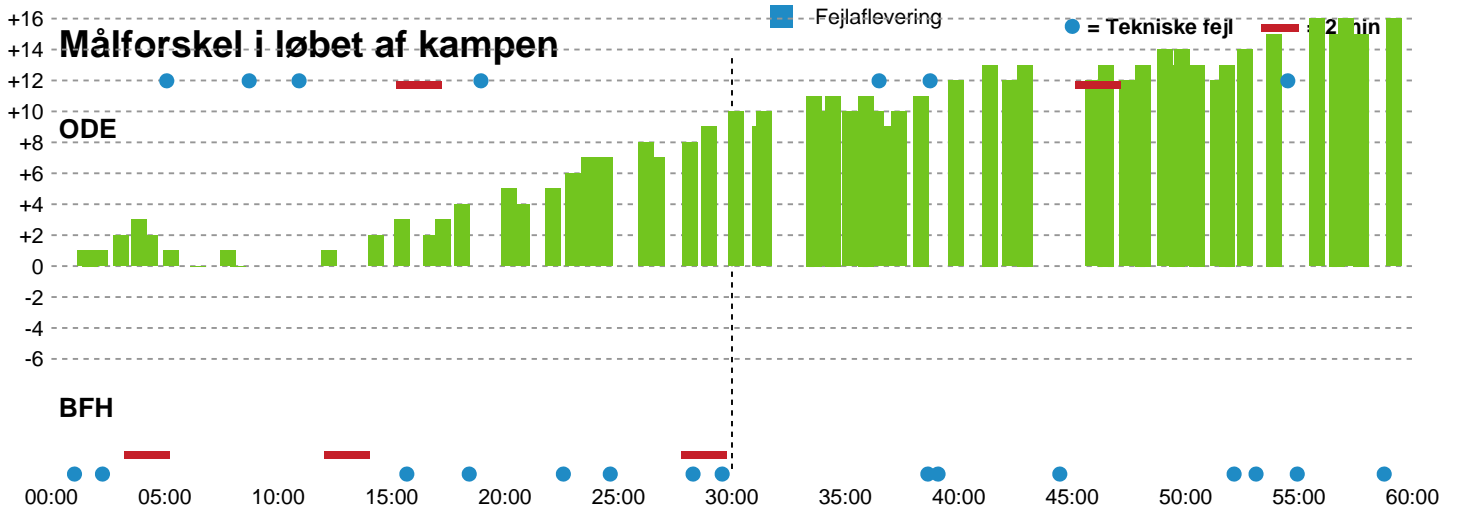

Fordeling af mål og skud

Odense Håndbold - Bjerringbro FH - 38-22 (19-9)

748320 / 01.03.2025, 16.00 / Sydbank Arena / Kvindeligaen - Grundspil

Angrebet sluttede med:

Skuddene endte med:

Teknisk fejl

2 min

Assist

Målforskel i løbet af kampen

Shotplot for Første halvleg

Odense Håndbold - Bjerringbro FH - 38-22 (19-9)

748320 / 01.03.2025, 16.00 / Sydbank Arena / Kvindeligaen - Grundspil

Odense Håndbold

Redningsdiagram