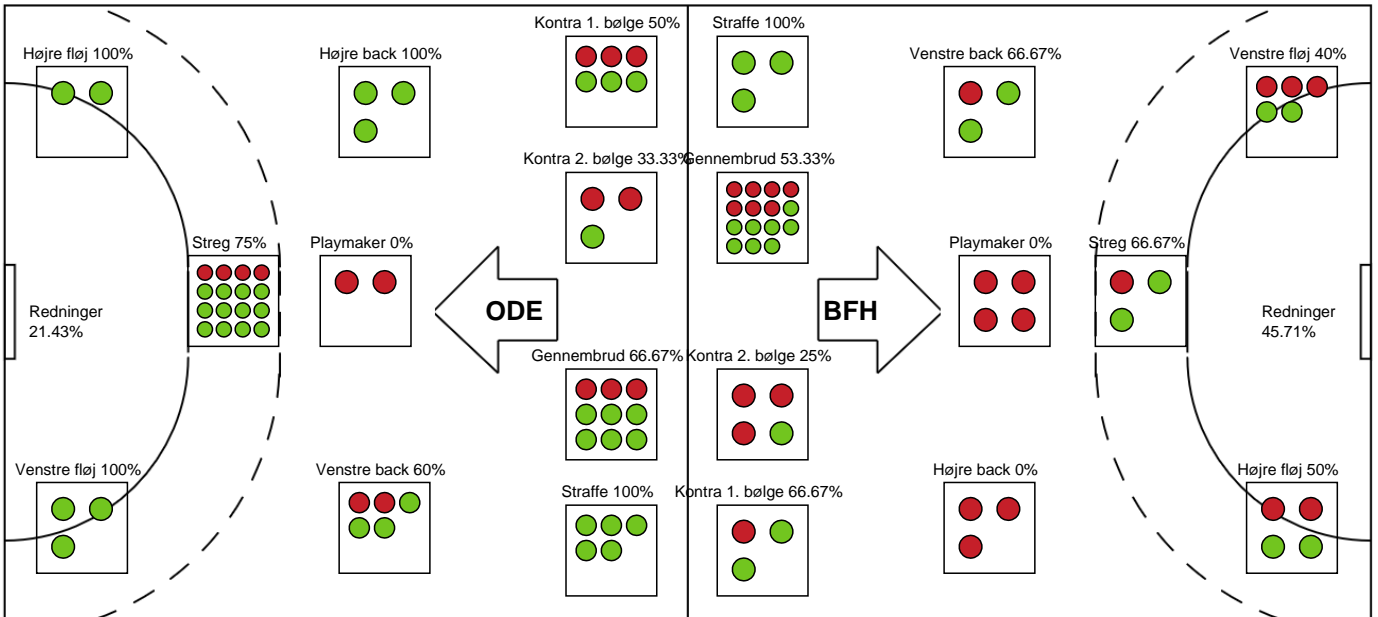

Markspillere

Nr	Navn	Mål/Skud	Straffe-mål/skud	Total Mål/Skud	Assist	Tilkendt straffe	Forårsagede straffe	Rødt kort	Tabt bold	Bold erob.	Fejl aflv.	Regelbrud	2min udvis.	MEP
4	Emilie BANGSHØI	2/3 66.67%	0/0 0%	2/3 66.67%	0	0	0	0	0	0	0	0	0	1.22
5	Sofie LUND	2/2 100%	0/0 0%	2/2 100%	0	0	0	0	0	0	0	0	0	1.5
7	Line GYLDENLØVE	5/8 62.5%	3/3 100%	8/11 72.73%	1	1	0	0	0	0	1	0	0	4.37
9	Mathilde PIIL	0/2 0%	0/0 0%	0/2 0%	0	0	0	0	0	0	0	0	0	-0.56
10	Melina KRISTENSEN	1/3 33.33%	0/0 0%	1/3 33.33%	0	0	0	0	0	0	0	0	1	0.09
11	Arlinda HAJDARI	1/5 20%	0/0 0%	1/5 20%	0	1	0	0	0	0	1	0	0	-0.23
18	Sidsel POULSEN	1/4 25%	0/0 0%	1/4 25%	1	0	3	0	0	0	0	0	0	-0.55
19	Rikke Dahl NIELSEN	0/0 0%	0/0 0%	0/0 0%	1	0	0	0	0	0	0	0	0	0.65
21	Emma ERNST	1/4 25%	0/0 0%	1/4 25%	2	1	1	0	1	0	2	0	1	-0.66
25	Laura JENSEN	1/2 50%	0/0 0%	1/2 50%	2	0	1	0	0	0	0	3	1	-0.38
29	Sara LILHOLT	0/0 0%	0/0 0%	0/0 0%	1	0	0	0	0	0	0	0	0	0.25
31	Marianne HAUGSTED	1/1 100%	0/0 0%	1/1 100%	1	0	0	0	0	1	1	0	0	0.95
44	Louise HALD	1/2 50%	0/0 0%	1/2 50%	0	0	0	0	0	0	0	0	0	0.47
72	Line FRANDBSEN	1/5 20%	0/0 0%	1/5 20%	1	0	0	0	0	0	5	1	0	-2.05

Fordeling af mål og skud

Odense Håndbold - Bjerringbro FH - 38-22 (19-9)

748320 / 01.03.2025, 16.00 / Sydbank Arena / Kvindeligaen - Grundspil

Angrebet sluttede med:

Skuddene endte med:

Teknisk fejl

2 min

Assist