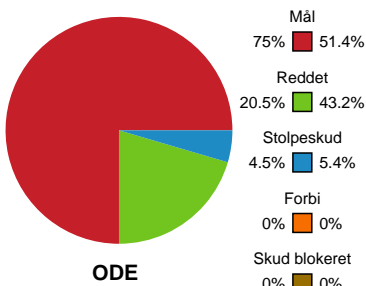

Fordeling af mål og skud

Odense Håndbold - Bjerringbro FH - 38-22 (19-9)

748320 / 01.03.2025, 16.00 / Sydbank Arena / Kvindeligaen - Grundspil

Angrebet sluttede med:

Skuddene endte med:

Teknisk fejl

2 min

Assist