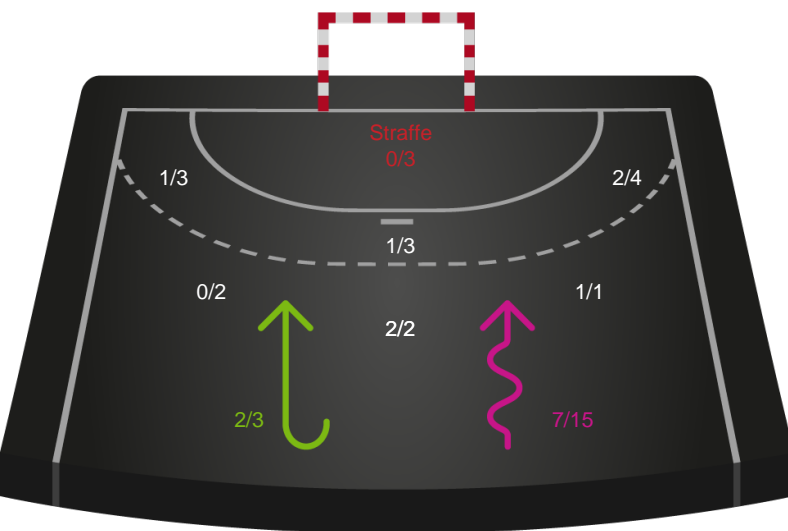

Gennembrud

Shotplot for Total

Odense Håndbold - Bjerringbro FH - 38-22 (19-9)

748320 / 01.03.2025, 16.00 / Sydbank Arena / Kvindeligaen - Grundspil

Odense Håndbold

Redningsdiagram

Kontra

Gennembrud