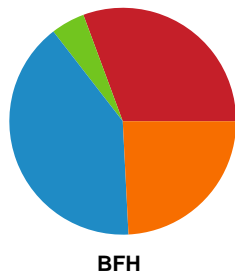

Fordeling af mål og skud

Odense Håndbold - Bjerringbro FH - 38-22 (19-9)

748320 / 01.03.2025, 16.00 / Sydbank Arena / Kvindeligaen - Grundspil

Angrebet sluttede med:

Skuddene endte med:

Teknisk fejl

2 min

Assist