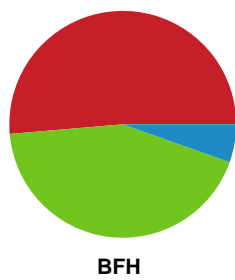

Fordeling af mål og skud

Odense Håndbold - Bjerringbro FH - 38-22 (19-9)

748320 / 01.03.2025, 16.00 / Sydbank Arena / Kvindeligaen - Grundspil

Angrebet sluttede med:

Skuddene endte med:

Teknisk fejl

2 min

Assist