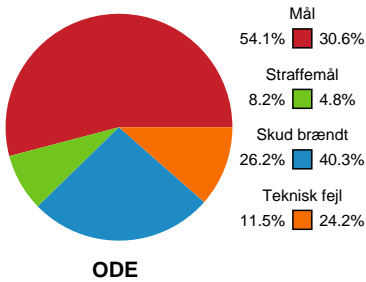

Fordeling af mål og skud

Odense Håndbold - Bjerringbro FH - 38-22 (19-9)

748320 / 01.03.2025, 16.00 / Sydbank Arena / Kvindeligaen - Grundspil

Angrebet sluttede med:

Skuddene endte med:

Teknisk fejl

2 min

Assist