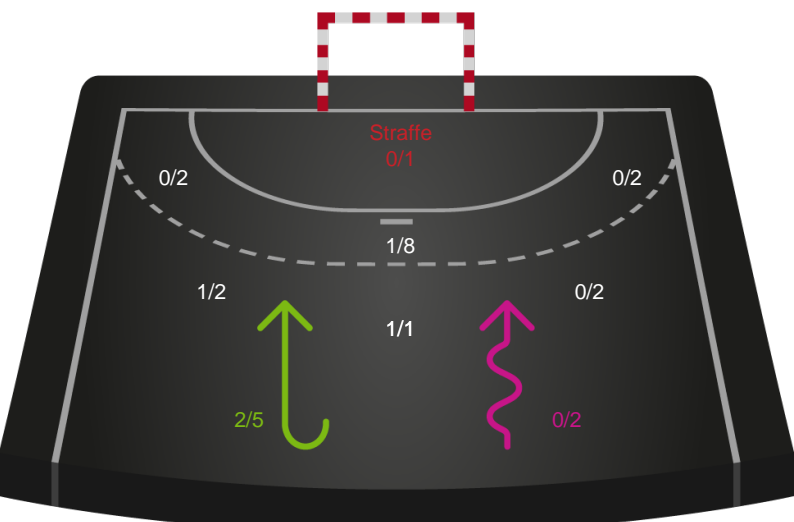

Bjerringbro FH

Redningsdiagram