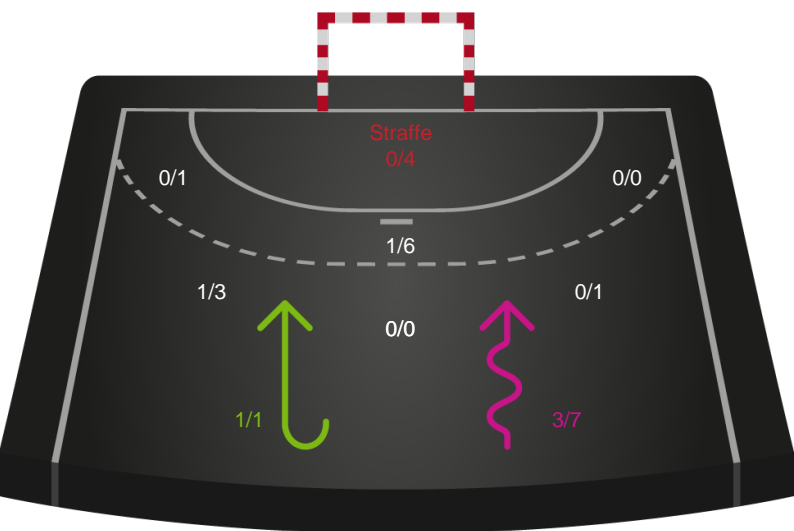

Bjerringbro FH

Redningsdiagram