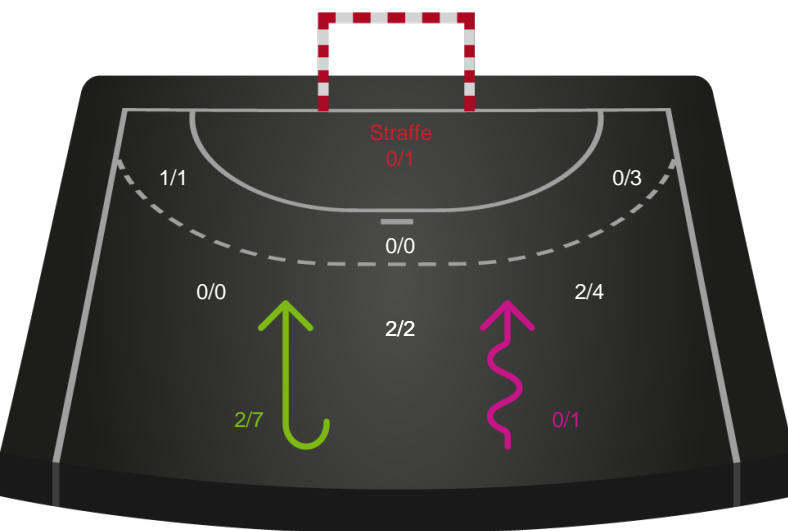

Shotplot for Første halvleg

Bjerringbro FH - Silkeborg-Voel KFUM - 17-30 (11-13)

744686 / 29.08.2024, 18.30 / & Kulturcenter 1 / Santander Cup Kvinder - 1/8 finaler

Bjerringbro FH

Redningsdiagram