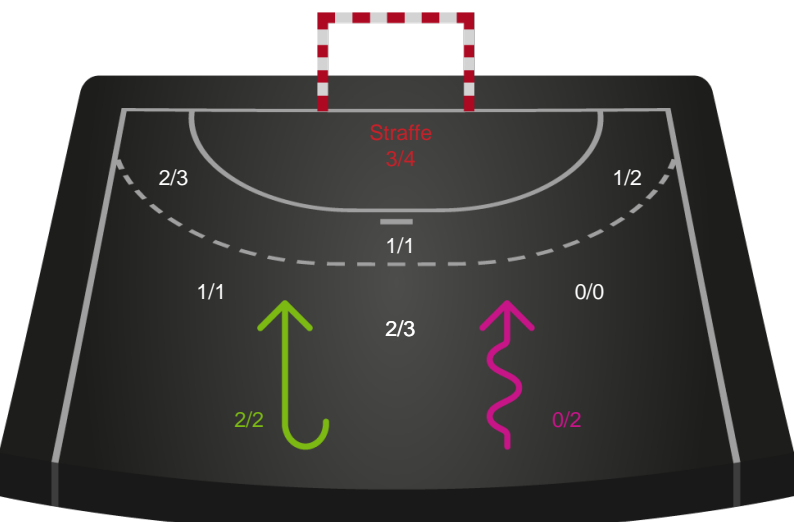

Silkeborg-Voel KFUM

Redningsdiagram