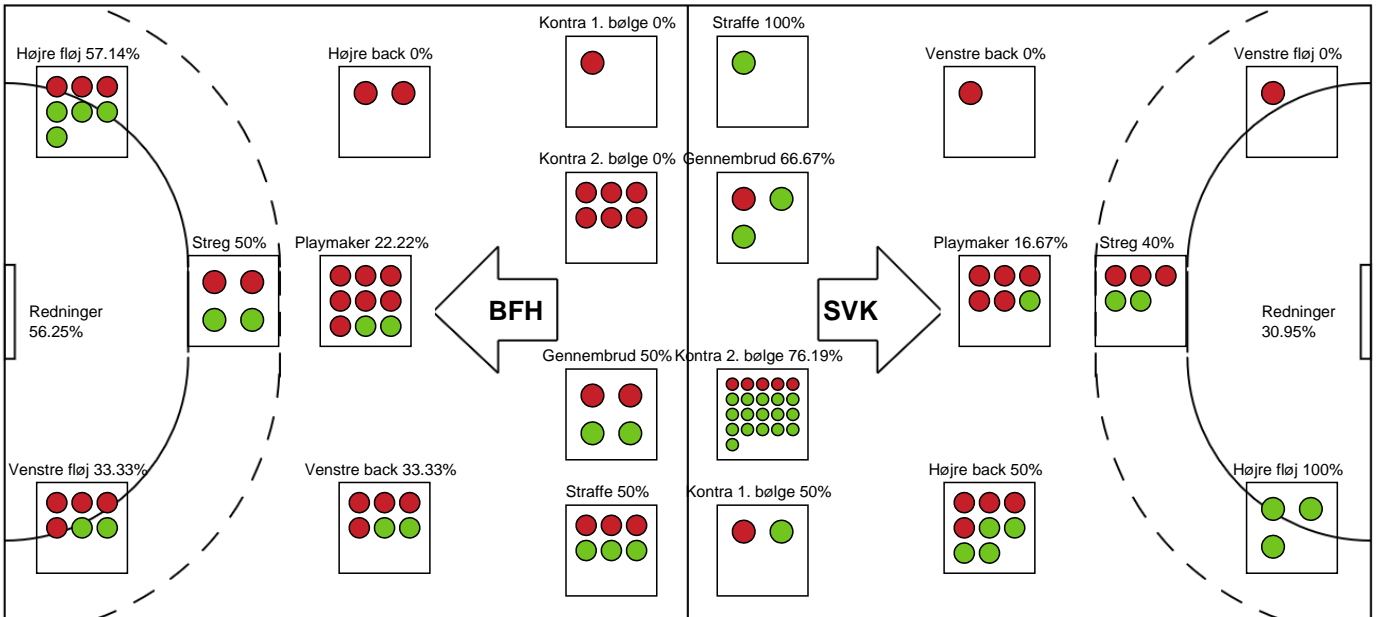

Fordeling af mål og skud

Bjerringbro FH - Silkeborg-Voel KFUM - 17-30 (11-13)

744686 / 29.08.2024, 18.30 / & Kulturcenter 1 / Santander Cup Kvinder - 1/8 finaler