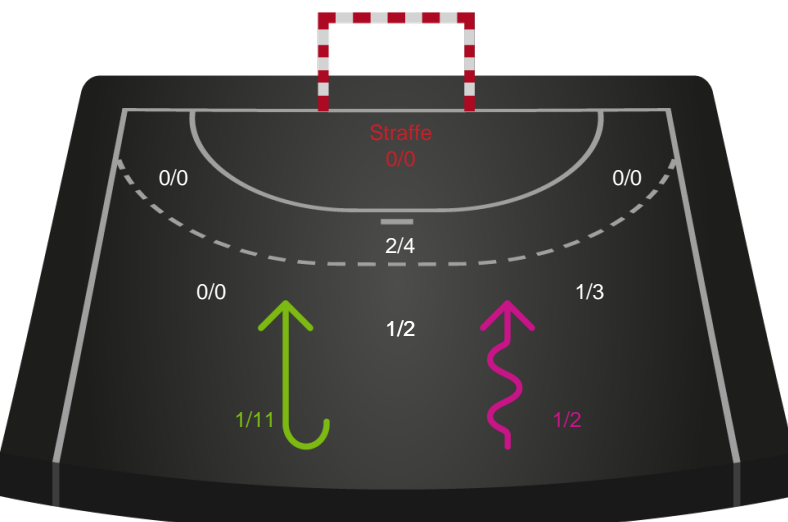

Shotplot for Anden halvleg

Bjerringbro FH - Silkeborg-Voel KFUM - 17-30 (11-13)

744686 / 29.08.2024, 18.30 / & Kulturcenter 1 / Santander Cup Kvinder - 1/8 finaler

Bjerringbro FH

Redningsdiagram