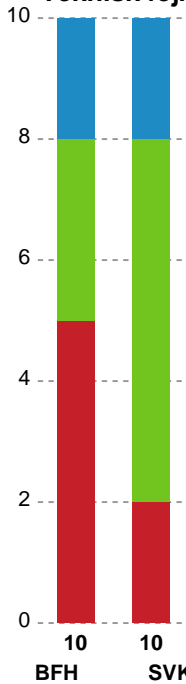

Teknisk fejl