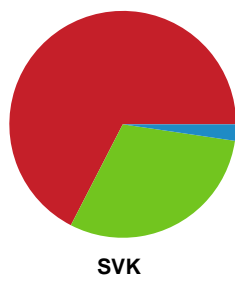

Skuddene endte med: