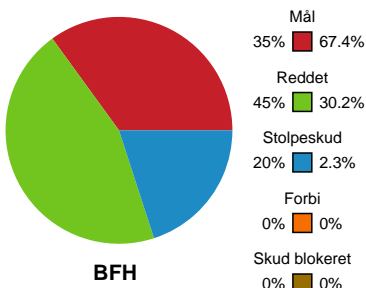

Skuddene endte med: