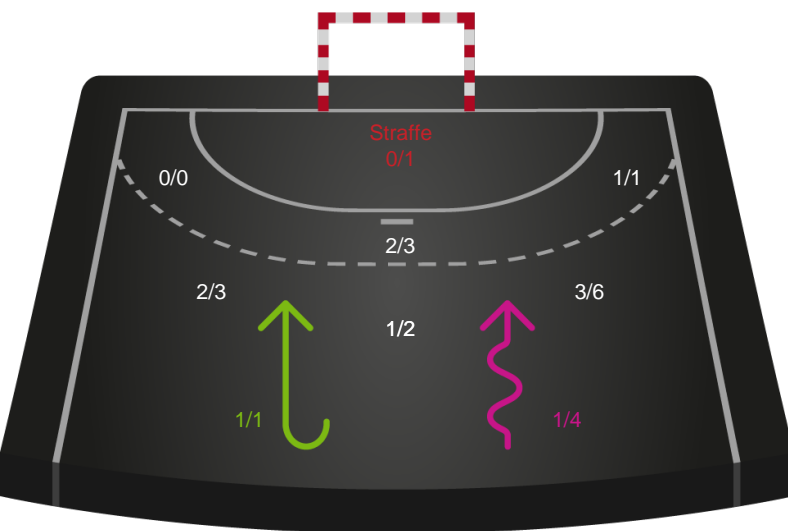

Shotplot for Anden halvleg

Aarhus Håndbold Kvinder - Sønderjyske Kvindehåndbold - 25-22 (13-1)

Intet billede angivet

458304 / 23.09.2022, 19.00 / Ceres Park, Hal 1 / Kvindeligaen - Grundspil

Aarhus Håndbold Kvinder

Redningsdiagram