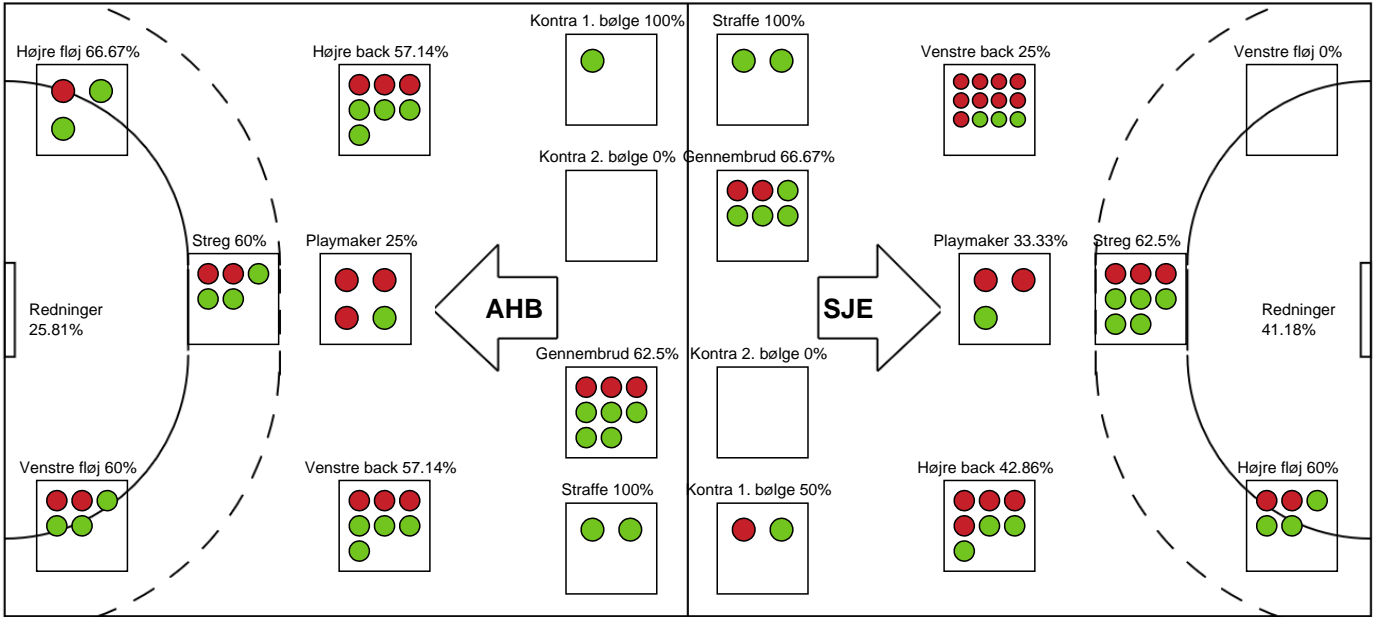

Fordeling af mål og skud

Aarhus Håndbold Kvinder - Sønderjyske Kvindehåndbold - 25-22 (13-1)

Intet billede angivet

458304 / 23.09.2022, 19.00 / Ceres Park, Hal 1 / Kvindeligaen - Grundspil