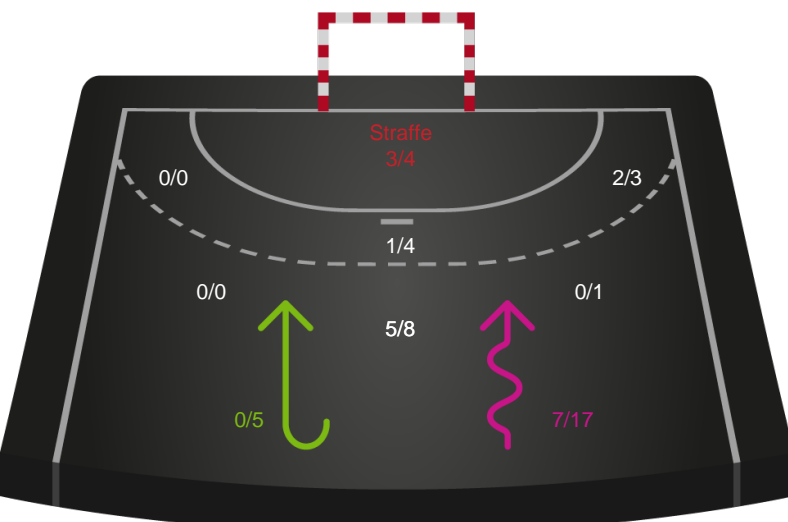

Shotplot for Total

Nykøbing F. Håndboldklub - Team Esbjerg - 26-25 (10-13)

748308 / 19.02.2025, 20.00 / SPAR NORD Boxen / Kvindeligaen - Grundspil

Nykøbing F. Håndboldklub

Redningsdiagram