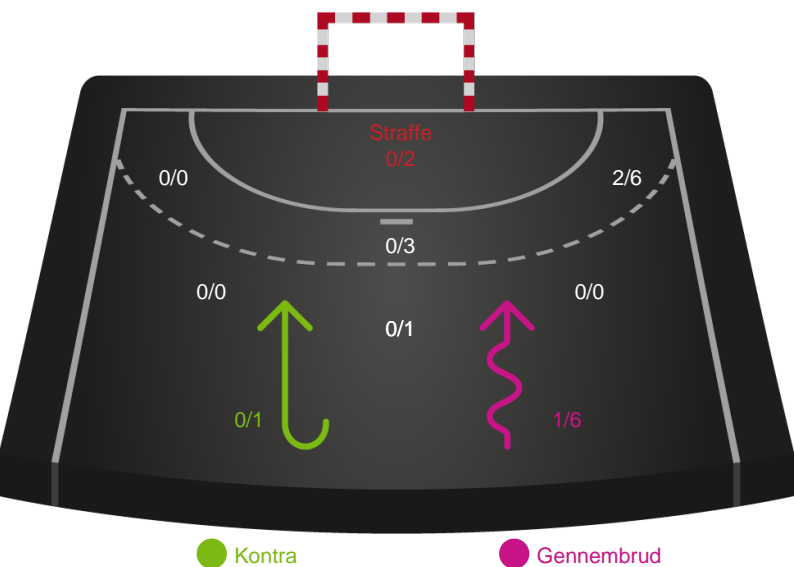

Team Esbjerg

Redningsdiagram