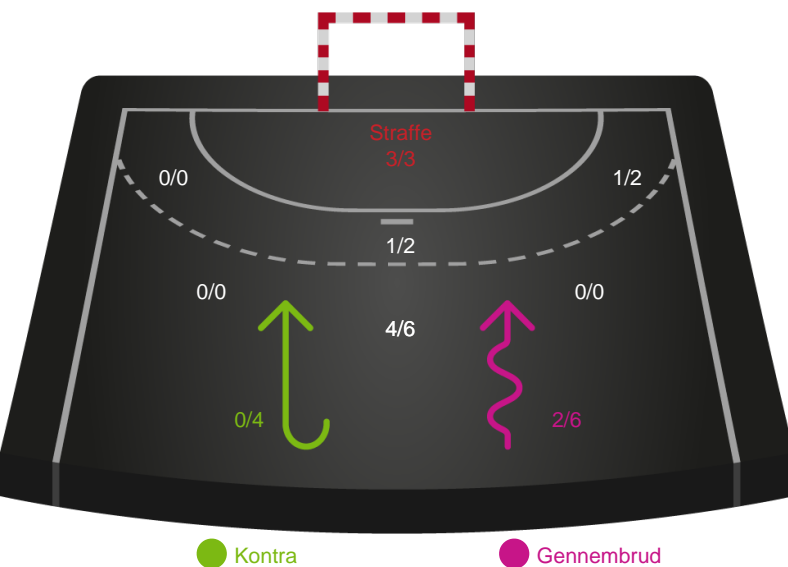

Shotplot for Anden halvleg

Nykøbing F. Håndboldklub - Team Esbjerg - 26-25 (10-13)

748308 / 19.02.2025, 20.00 / SPAR NORD Boxen / Kvindeligaen - Grundspil

Nykøbing F. Håndboldklub

Redningsdiagram