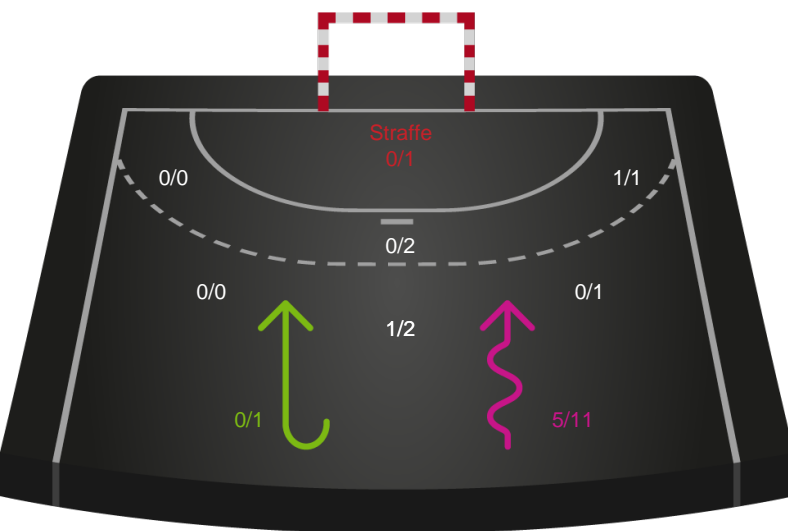

Shotplot for Første halvleg

Nykøbing F. Håndboldklub - Team Esbjerg - 26-25 (10-13)

748308 / 19.02.2025, 20.00 / SPAR NORD Boxen / Kvindeligaen - Grundspil

Nykøbing F. Håndboldklub

Redningsdiagram