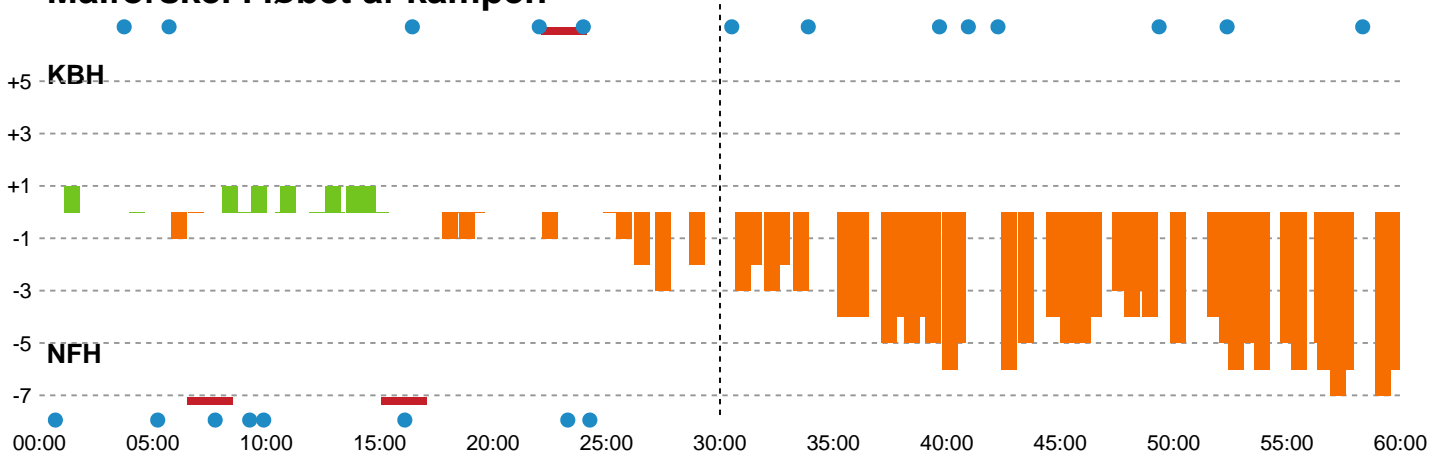

Angrebet sluttede med:

Skuddene endte med:

Teknisk fejl

2 min

Assist

Målforskel i løbet af kampen

Shotplot for Første halvleg

København Håndbold - Nykøbing F. Håndboldklub - 30-36 (12-14)