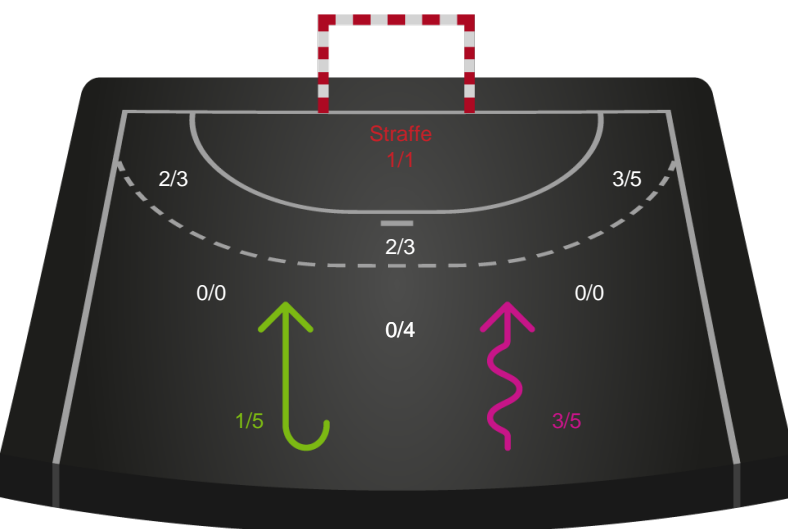

København Håndbold

Skuddiagram