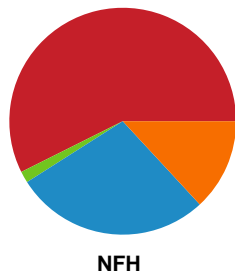

Angrebet sluttede med: