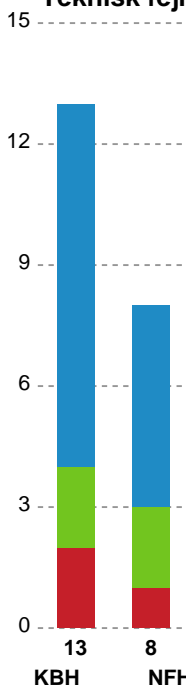

Markspillere

Nr	Navn	Mål/Skud	Straffe-mål/skud	Total Mål/Skud	Assist	Tilkendt straffe	Forårsagede straffe	Rødt kort	Tabt bold	Bold erob.	Fejl aflv.	Regelbrud	2min udvis.	MEP
2	Caroline Aar	2/3 66.67%	0/0 0%	2/3 66.67%	0	0	0	0	0	0	0	0	0	1.15
3	Clara Bang	6/9 66.67%	0/0 0%	6/9 66.67%	0	0	0	0	0	0	0	0	1	3.57
5	Thea Kærholm Olsen	0/0 0%	0/0 0%	0/0 0%	0	0	0	0	0	0	0	0	0	0
7	Cecilie Bjerre	0/0 0%	0/0 0%	0/0 0%	0	0	0	0	2	0	0	1	0	-1.05
8	Stine Eiberg	0/0 0%	0/0 0%	0/0 0%	0	0	0	0	0	0	0	0	0	0
10	Mia Solberg Svele	8/13 61.54%	0/0 0%	8/13 61.54%	1	1	1	0	0	0	0	0	1	4.69
11	Sofie Lundsgaard Jørgensen	0/0 0%	0/0 0%	0/0 0%	0	0	0	0	0	0	2	0	0	-0.7
19	Laura Andersen	0/0 0%	0/0 0%	0/0 0%	0	0	0	0	0	0	0	0	0	0
20	Maja Magnussen	5/6 83.33%	0/0 0%	5/6 83.33%	1	0	0	0	0	2	0	0	0	4.32
23	Nanna Hinnerfeldt	5/6 83.33%	0/0 0%	5/6 83.33%	0	1	1	0	0	0	0	0	0	3.62
30	Clara Hanna Lerby	6/8 75%	1/2 50%	7/10 70%	0	0	0	0	0	1	0	0	0	4.1
79	Kristina Kristiansen	3/6 50%	0/0 0%	3/6 50%	8	0	0	0	0	0	3	0	0	2.6

Fordeling af mål og skud

København Håndbold - Nykøbing F. Håndboldklub - 30-36 (12-14)

328917 / 16.04.2026, 20.30 / Frederiksberg Opvisning / Bambuni Kvindeligaen - Kvindeligaen Slutspil Pulje 1

Logget af: Jette Rødgaard, Dorte Hansen

Angrebet sluttede med:

Skuddene endte med:

Teknisk fejl

2 min

Assist

Målforskel i løbet af kampen

Shotplot for Første halvleg

København Håndbold - Nykøbing F. Håndboldklub - 30-36 (12-14)