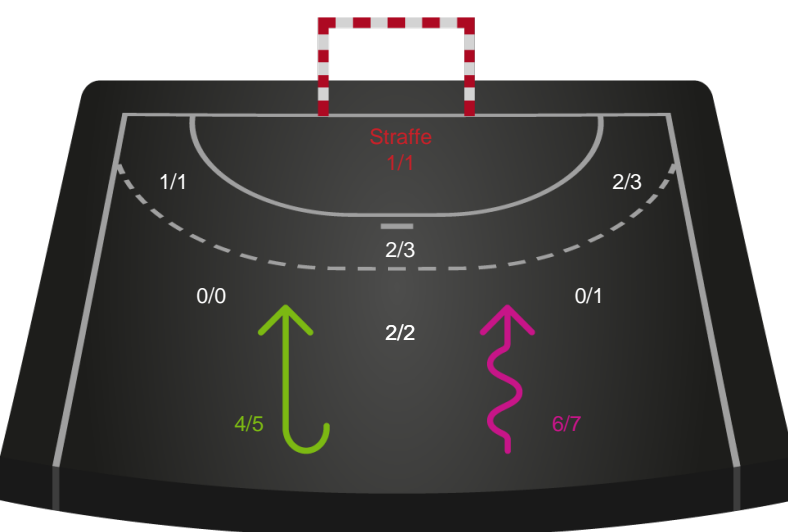

København Håndbold

Skuddiagram