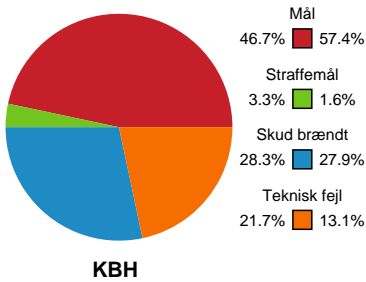

Angrebet sluttede med: