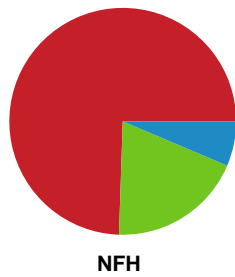

Skuddene endte med: