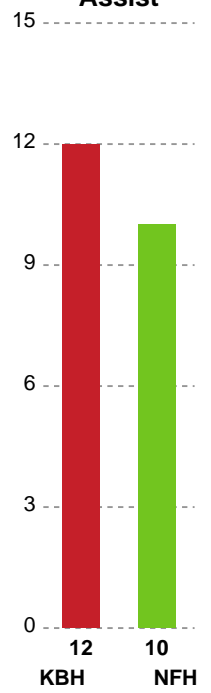

Angrebet sluttede med:

Skuddene endte med:

Teknisk fejl

2 min

Assist

Målforskel i løbet af kampen

Shotplot for Første halvleg

København Håndbold - Nykøbing F. Håndboldklub - 30-36 (12-14)