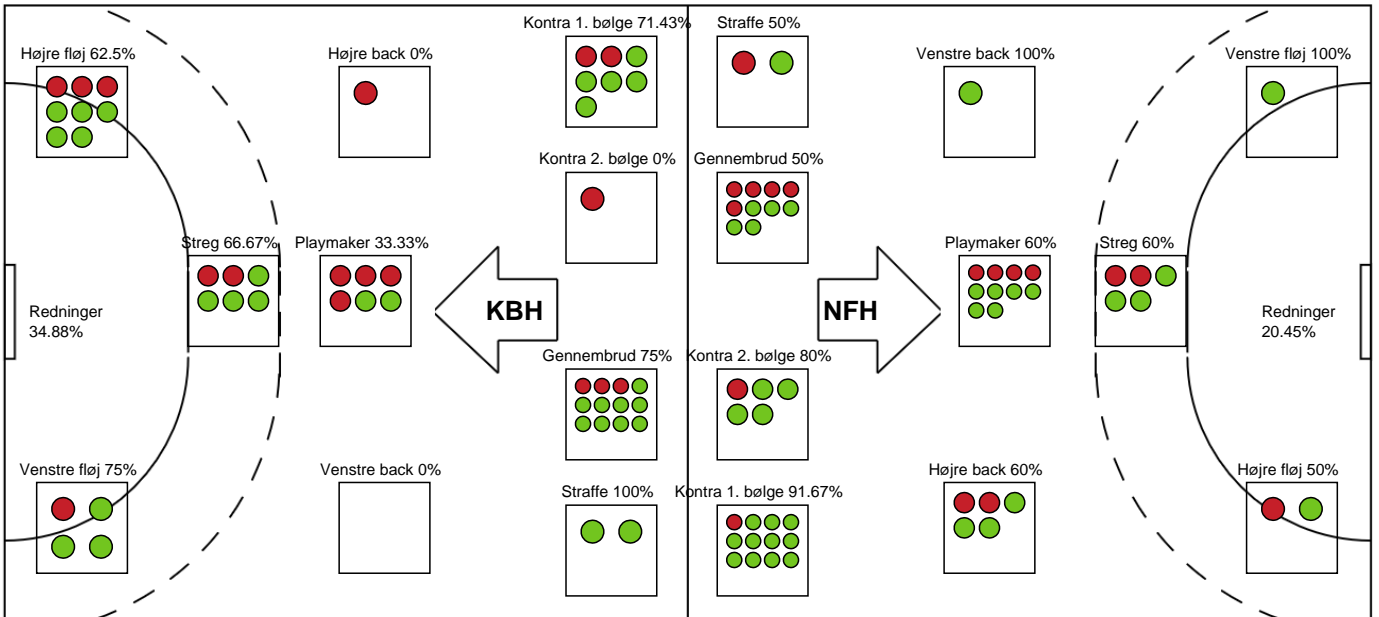

Nykøbing F. Håndboldklub

Målmænd

Nr	Navn	Redn/Skud	Straffe-Redn/skud	Total Redn/Skud	Mål imod	Skud forbi	Skud stolpe	Assist	Mål	Bold erob.	Fejl aflv.	Regelbrud	2 min udvis.	MEP
14	Anne Christine Bossen	15/39 38.46%	0/1 0%	15/40 37.5%	25	1	1	0	0	0	0	0	0	2.73
32	Cecilie Greve	0/0 0%	0/1 0%	0/1 0%	1	0	0	0	0	0	0	0	0	-0.11

Markspillere

Nr	Navn	Mål/Skud	Straffe-mål/skud	Total Mål/Skud	Assist	Tilkendt straffe	Forårsagede straffe	Rødt kort	Tabt bold	Bold erob.	Fejl aflv.	Regelbrud	2min udvis.	MEP
2	Caroline Aar	2/3 66.67%	0/0 0%	2/3 66.67%	0	0	0	0	0	0	0	0	0	1.15
3	Clara Bang	6/9 66.67%	0/0 0%	6/9 66.67%	0	0	0	0	0	0	0	0	1	3.57
5	Thea Kærholm Olsen	0/0 0%	0/0 0%	0/0 0%	0	0	0	0	0	0	0	0	0	0
7	Cecilie Bjerre	0/0 0%	0/0 0%	0/0 0%	0	0	0	0	2	0	0	1	0	-1.05
8	Stine Eiberg	0/0 0%	0/0 0%	0/0 0%	0	0	0	0	0	0	0	0	0	0
10	Mia Solberg Svele	8/13 61.54%	0/0 0%	8/13 61.54%	1	1	1	0	0	0	0	0	1	4.69
11	Sofie Lundsgaard Jørgensen	0/0 0%	0/0 0%	0/0 0%	0	0	0	0	0	0	2	0	0	-0.7
19	Laura Andersen	0/0 0%	0/0 0%	0/0 0%	0	0	0	0	0	0	0	0	0	0
20	Maja Magnussen	5/6 83.33%	0/0 0%	5/6 83.33%	1	0	0	0	0	2	0	0	0	4.32
23	Nanna Hinnerfeldt	5/6 83.33%	0/0 0%	5/6 83.33%	0	1	1	0	0	0	0	0	0	3.62
30	Clara Hanna Lerby	6/8 75%	1/2 50%	7/10 70%	0	0	0	0	0	1	0	0	0	4.1
79	Kristina Kristiansen	3/6 50%	0/0 0%	3/6 50%	8	0	0	0	0	0	3	0	0	2.6

Fordeling af mål og skud

København Håndbold - Nykøbing F. Håndboldklub - 30-36 (12-14)

328917 / 16.04.2026, 20.30 / Frederiksberg Opvisning / Bambuni Kvindeligaen - Kvindeligaen Slutspil Pulje 1

Logget af: Jette Rødgaard, Dorte Hansen