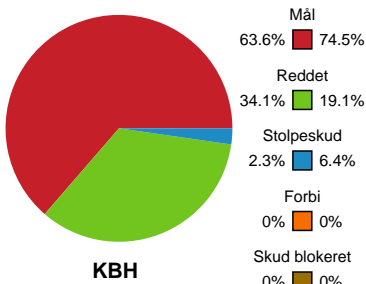

Skuddene endte med: