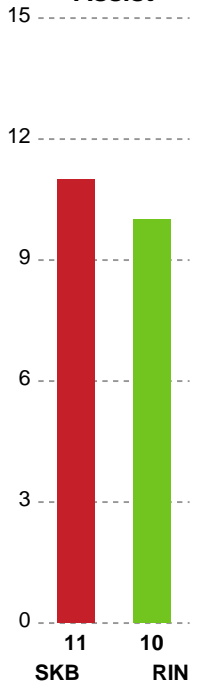

Angrebet sluttede med:

Skuddene endte med:

Teknisk fejl

2 min

Assist

Målforskel i løbet af kampen

Shotplot for Første halvleg

Skanderborg Håndbold - Ringkøbing Håndbold - 29-36 (18-18)