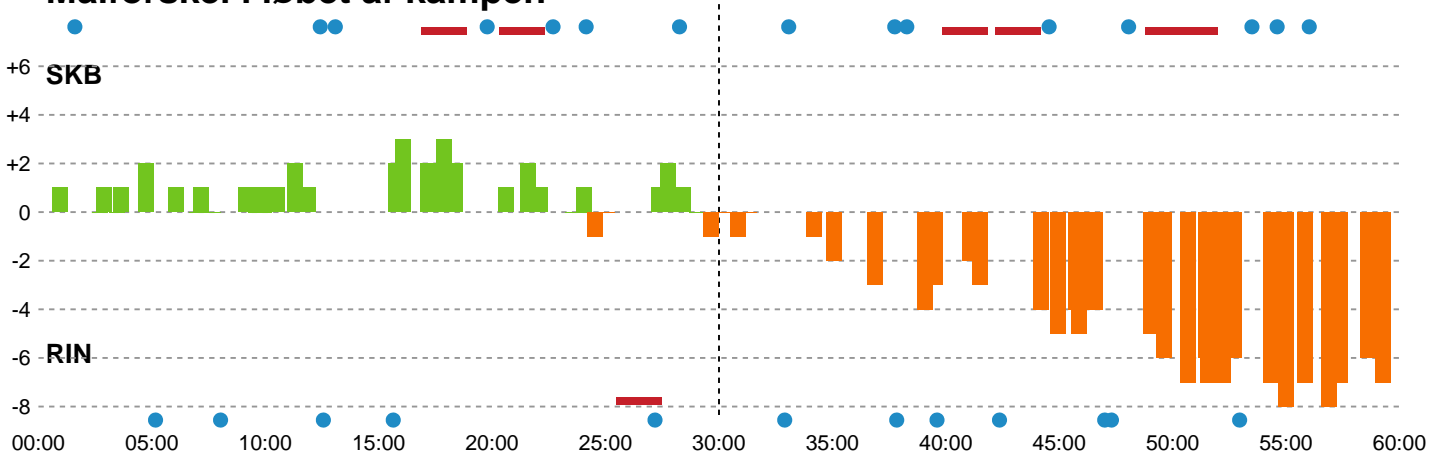

Fordeling af mål og skud

Skanderborg Håndbold - Ringkøbing Håndbold - 29-36 (18-18)

319920 / 18.04.2026, 14.00 / Fælledhallen - bane 1 / Bambuni Kvindeligaen - Kvindeligaen Kvalifikation

Logget af: Eva Rebbe, Leif Paulsen

Angrebet sluttede med:

Skuddene endte med:

Teknisk fejl

2 min

Assist

Målforskel i løbet af kampen

Shotplot for Første halvleg

Skanderborg Håndbold - Ringkøbing Håndbold - 29-36 (18-18)