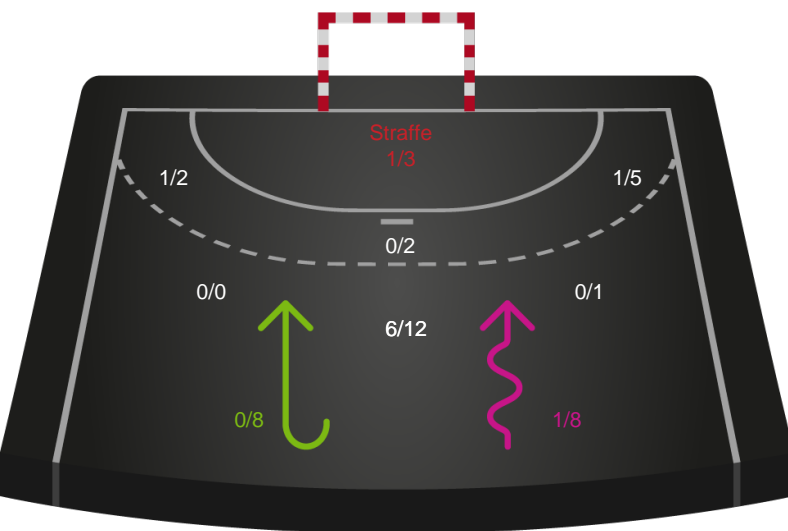

Shotplot for Total

Skanderborg Håndbold - Ringkøbing Håndbold - 29-36 (18-18)

319920 / 18.04.2026, 14.00 / Fælledhallen - bane 1 / Bambuni Kvindeligaen - Kvindeligaen Kvalifikation

Logget af: Eva Rebbe, Leif Paulsen

Skanderborg Håndbold

Redningsdiagram