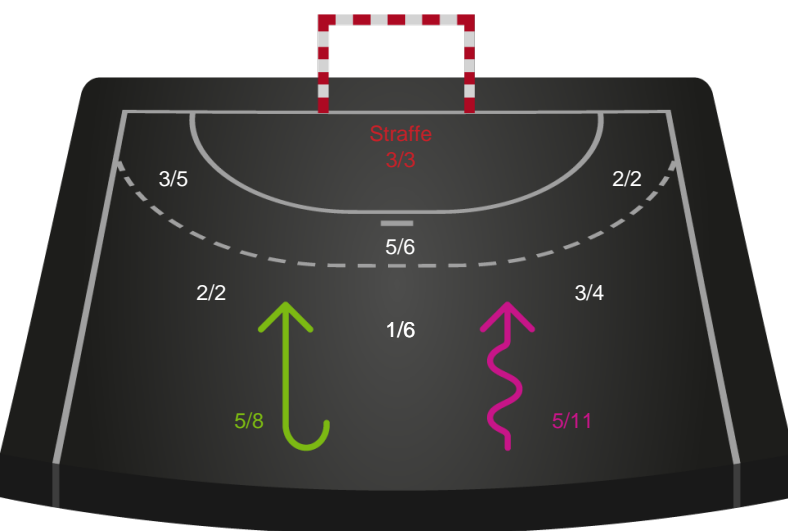

Skanderborg Håndbold

Skuddiagram