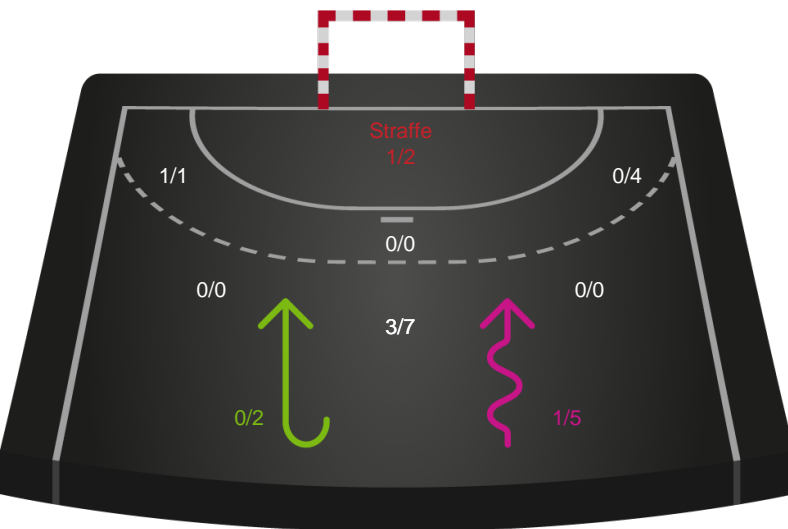

Shotplot for Første halvleg

Skanderborg Håndbold - Ringkøbing Håndbold - 29-36 (18-18)

319920 / 18.04.2026, 14.00 / Fælledhallen - bane 1 / Bambuni Kvindeligaen - Kvindeligaen Kvalifikation

Logget af: Eva Rebbe, Leif Paulsen

Skanderborg Håndbold

Redningsdiagram