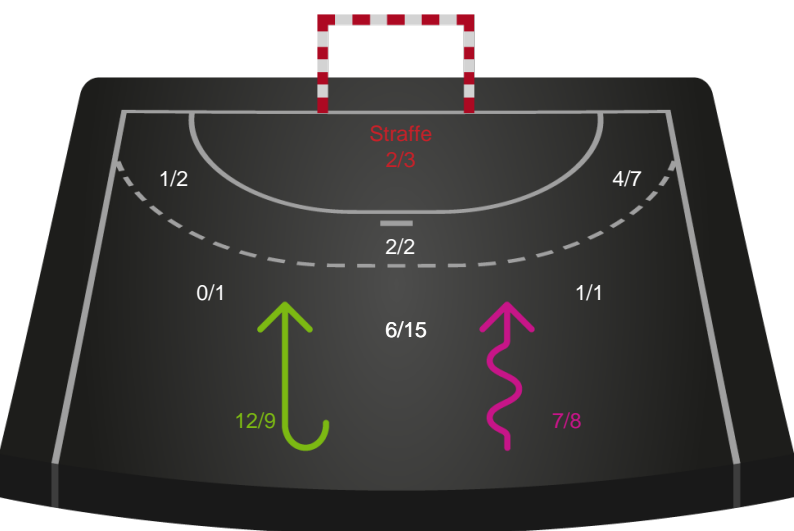

Ringkøbing Håndbold

Skuddiagram