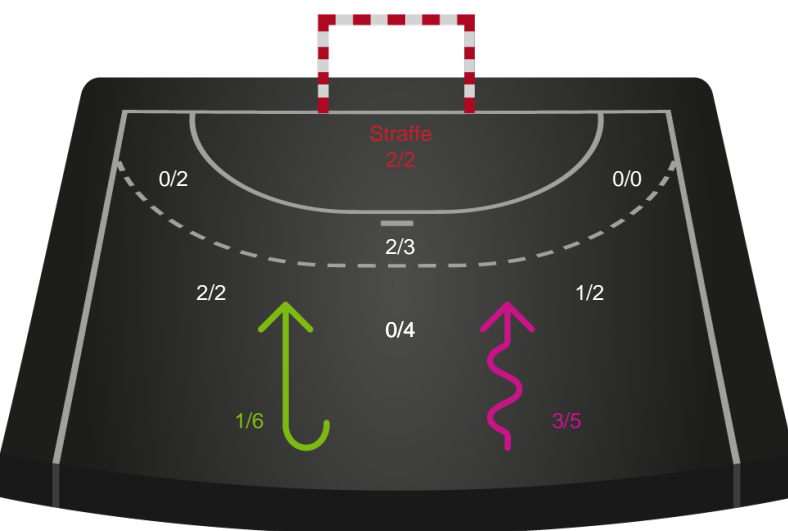

Skanderborg Håndbold

Skuddiagram