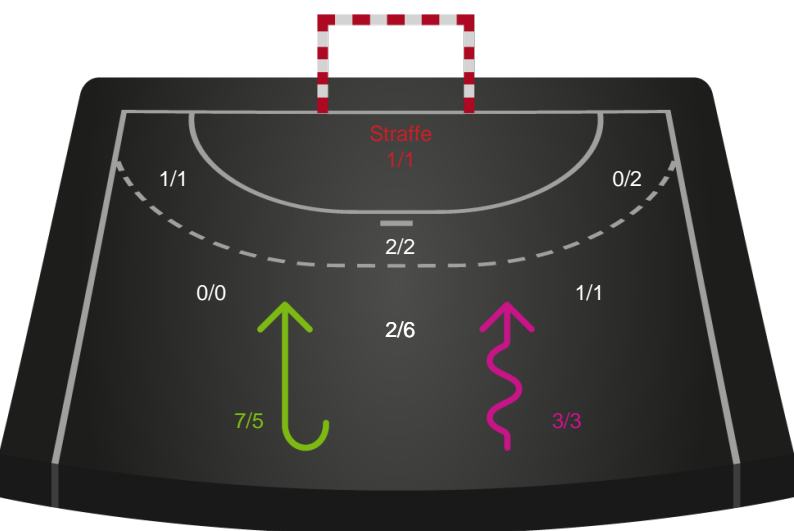

Ringkøbing Håndbold

Skuddiagram