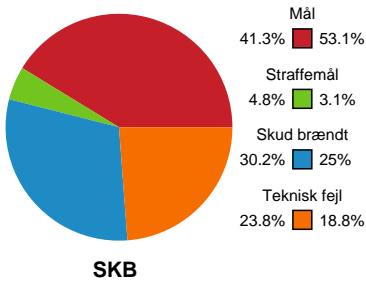

Fordeling af mål og skud

Skanderborg Håndbold - Ringkøbing Håndbold - 29-36 (18-18)

319920 / 18.04.2026, 14.00 / Fælledhallen - bane 1 / Bambuni Kvindeligaen - Kvindeligaen Kvalifikation

Logget af: Eva Rebbe, Leif Paulsen

Angrebet sluttede med:

Skuddene endte med:

Teknisk fejl

2 min

Assist

Målforskel i løbet af kampen

Shotplot for Første halvleg

Skanderborg Håndbold - Ringkøbing Håndbold - 29-36 (18-18)