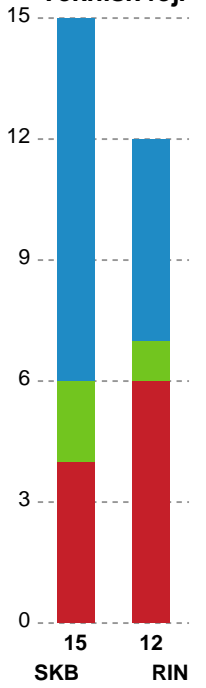

Markspillere

Nr	Navn	Mål/Skud	Straffe-mål/skud	Total Mål/Skud	Assist	Tilkendt straffe	Forårsagede straffe	Rødt kort	Tabt bold	Bold erob.	Fejl aflv.	Regelbrud	2min udvis.	MEP
3	Sarah Vest Kirkeløkke	2/2 100%	0/0 0%	2/2 100%	0	1	1	0	0	1	0	0	1	2.04
4	Emilie Nørgaard Bech	0/0 0%	0/0 0%	0/0 0%	0	0	0	0	0	0	0	0	0	0
8	Camilla Pedersen	0/0 0%	0/0 0%	0/0 0%	1	0	0	0	0	0	0	0	0	0.45
9	Mathilde Troelsen	2/5 40%	0/0 0%	2/5 40%	0	0	0	0	1	1	2	0	0	0.15
10	Frida Høgaard Nielsen	7/8 87.5%	1/2 50%	8/10 80%	5	1	0	0	0	0	1	2	0	5.67
14	Verona Rexhepi	11/16 68.75%	0/0 0%	11/16 68.75%	0	0	0	0	0	2	1	0	0	7.35
15	Jane Mejlvang	0/1 0%	1/1 100%	1/2 50%	2	0	0	0	0	0	0	0	0	0.75
17	Annesofie Klitgaard Grønning	0/0 0%	0/0 0%	0/0 0%	0	0	0	0	0	0	0	0	0	0
18	Emilie Rosborg	2/3 66.67%	0/0 0%	2/3 66.67%	0	0	1	0	0	1	0	0	0	1.32
19	Amanda Loft Hansen	0/0 0%	0/0 0%	0/0 0%	0	0	1	0	0	0	1	1	0	-0.9
20	Stine Opstrup Kristensen	2/3 66.67%	0/0 0%	2/3 66.67%	2	1	0	0	0	0	0	1	0	1.87
22	Sofie Østergaard	7/10 70%	0/0 0%	7/10 70%	0	0	0	0	0	0	0	2	0	3.71

Fordeling af mål og skud

Skanderborg Håndbold - Ringkøbing Håndbold - 29-36 (18-18)

319920 / 18.04.2026, 14.00 / Fælledhallen - bane 1 / Bambuni Kvindeligaen - Kvindeligaen Kvalifikation

Logget af: Eva Rebbe, Leif Paulsen

Angrebet sluttede med:

Skuddene endte med:

Teknisk fejl

2 min

Assist

Målforskel i løbet af kampen

Shotplot for Første halvleg

Skanderborg Håndbold - Ringkøbing Håndbold - 29-36 (18-18)