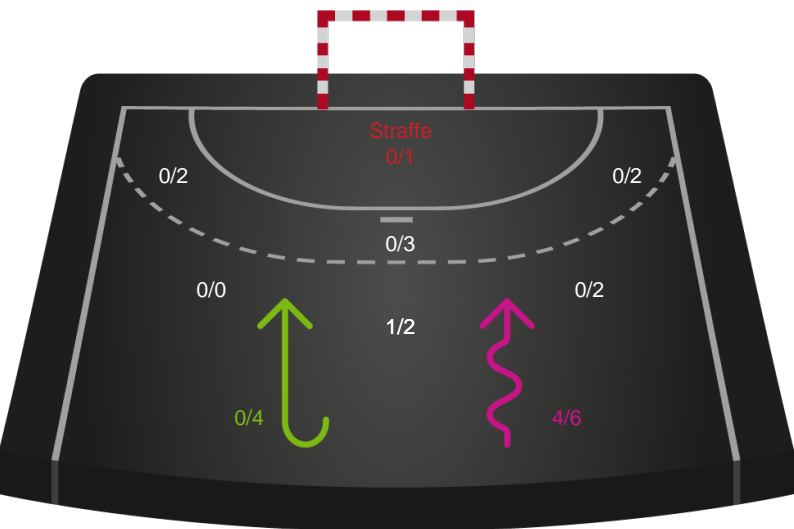

Ringkøbing Håndbold

Redningsdiagram