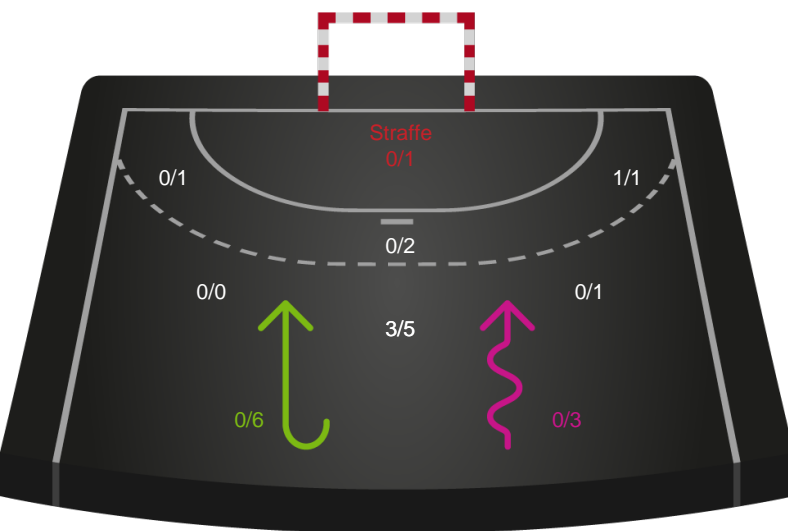

Shotplot for Anden halvleg

Skanderborg Håndbold - Ringkøbing Håndbold - 29-36 (18-18)

319920 / 18.04.2026, 14.00 / Fælledhallen - bane 1 / Bambuni Kvindeligaen - Kvindeligaen Kvalifikation

Logget af: Eva Rebbe, Leif Paulsen

Skanderborg Håndbold

Redningsdiagram