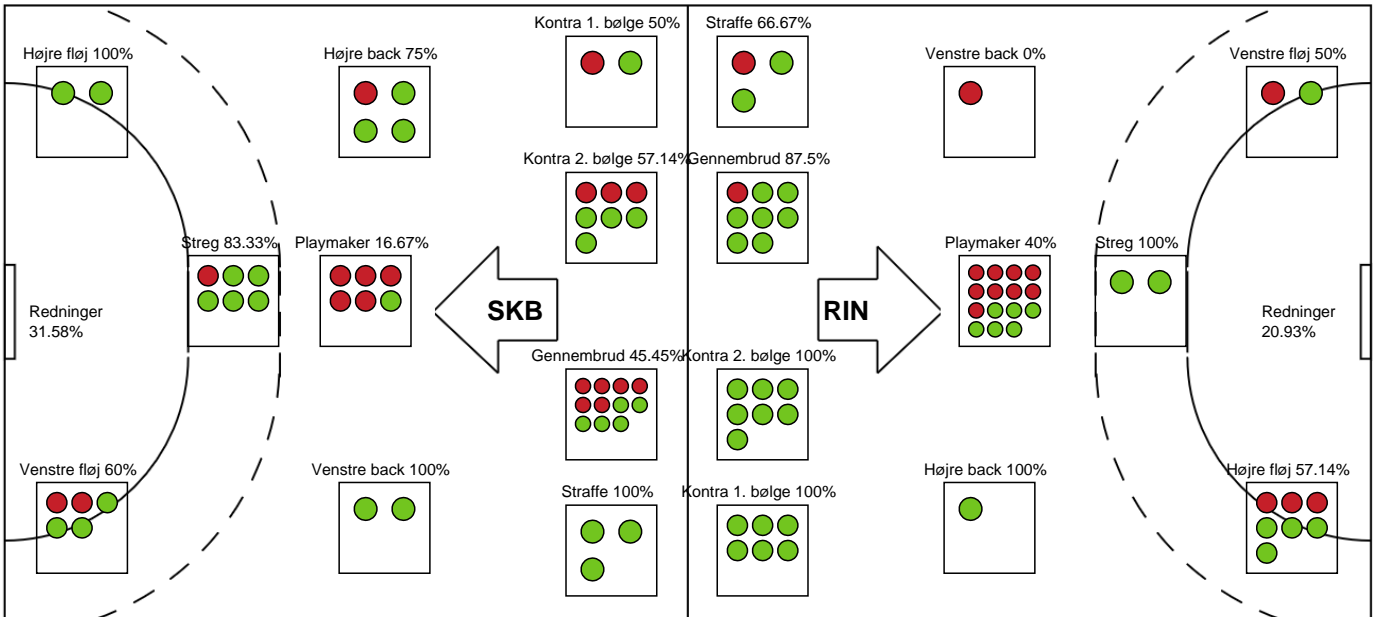

Ringkøbing Håndbold

Målmænd

Nr	Navn	Redn/Skud	Straffe-Redn/skud	Total Redn/Skud	Mål imod	Skud forbi	Skud stolpe	Assist	Mål	Bold erob.	Fejl aflv.	Regelbrud	2 min udvis.	MEP
12	Alberte Hamborg	0/0 0%	0/0 0%	0/0 0%	0	0	0	0	0	0	0	0	0	0
16	Stephanie Christensen	2/13 15.38%	0/2 0%	2/15 13.33%	13	0	1	0	0	0	0	0	0	-0.98
88	Rakul Wardum	10/24 41.67%	0/1 0%	10/25 40%	15	3	1	0	1	0	0	0	0	3.01

Markspillere

Nr	Navn	Mål/Skud	Straffe-mål/skud	Total Mål/Skud	Assist	Tilkendt straffe	Forårsagede straffe	Rødt kort	Tabt bold	Bold erob.	Fejl aflv.	Regelbrud	2min udvis.	MEP
3	Sarah Vest Kirkeløkke	2/2 100%	0/0 0%	2/2 100%	0	1	1	0	0	1	0	0	1	2.04
4	Emilie Nørgaard Bech	0/0 0%	0/0 0%	0/0 0%	0	0	0	0	0	0	0	0	0	0
8	Camilla Pedersen	0/0 0%	0/0 0%	0/0 0%	1	0	0	0	0	0	0	0	0	0.45
9	Mathilde Troelsen	2/5 40%	0/0 0%	2/5 40%	0	0	0	0	1	1	2	0	0	0.15
10	Frida Høgaard Nielsen	7/8 87.5%	1/2 50%	8/10 80%	5	1	0	0	0	0	1	2	0	5.67
14	Verona Rexhepi	11/16 68.75%	0/0 0%	11/16 68.75%	0	0	0	0	0	2	1	0	0	7.35
15	Jane Mejlvang	0/1 0%	1/1 100%	1/2 50%	2	0	0	0	0	0	0	0	0	0.75
17	Annesofie Klitgaard Grønning	0/0 0%	0/0 0%	0/0 0%	0	0	0	0	0	0	0	0	0	0
18	Emilie Rosborg	2/3 66.67%	0/0 0%	2/3 66.67%	0	0	1	0	0	1	0	0	0	1.32
19	Amanda Loft Hansen	0/0 0%	0/0 0%	0/0 0%	0	0	1	0	0	0	1	1	0	-0.9
20	Stine Opstrup Kristensen	2/3 66.67%	0/0 0%	2/3 66.67%	2	1	0	0	0	0	0	1	0	1.87
22	Sofie Østergaard	7/10 70%	0/0 0%	7/10 70%	0	0	0	0	0	0	0	2	0	3.71

Fordeling af mål og skud

Skanderborg Håndbold - Ringkøbing Håndbold - 29-36 (18-18)

319920 / 18.04.2026, 14.00 / Fælledhallen - bane 1 / Bambuni Kvindeligaen - Kvindeligaen Kvalifikation

Logget af: Eva Rebbe, Leif Paulsen

Angrebet sluttede med:

Skuddene endte med:

Teknisk fejl

2 min

Assist

Målforskel i løbet af kampen

Shotplot for Første halvleg

Skanderborg Håndbold - Ringkøbing Håndbold - 29-36 (18-18)