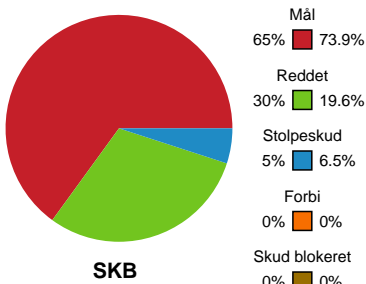

Fordeling af mål og skud

Skanderborg Håndbold - Ringkøbing Håndbold - 29-36 (18-18)

319920 / 18.04.2026, 14.00 / Fælledhallen - bane 1 / Bambuni Kvindeligaen - Kvindeligaen Kvalifikation

Logget af: Eva Rebbe, Leif Paulsen

Angrebet sluttede med:

Skuddene endte med:

Teknisk fejl

2 min

Assist

Målforskel i løbet af kampen

Shotplot for Første halvleg

Skanderborg Håndbold - Ringkøbing Håndbold - 29-36 (18-18)