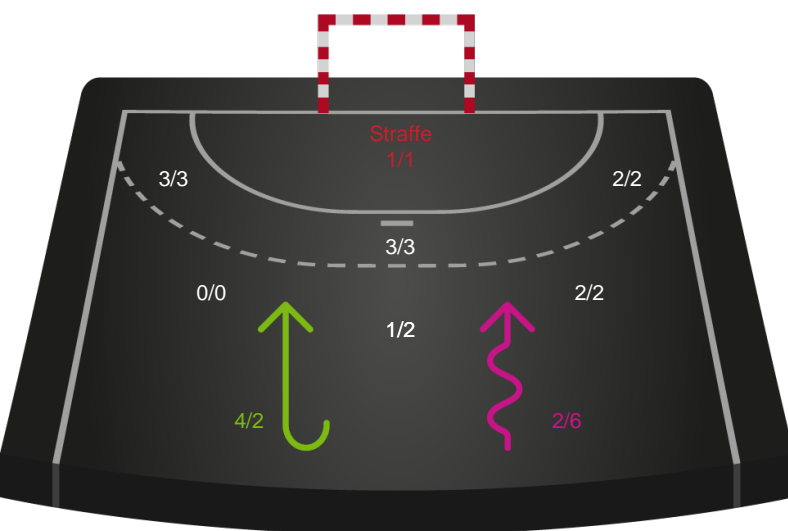

Skanderborg Håndbold

Skuddiagram