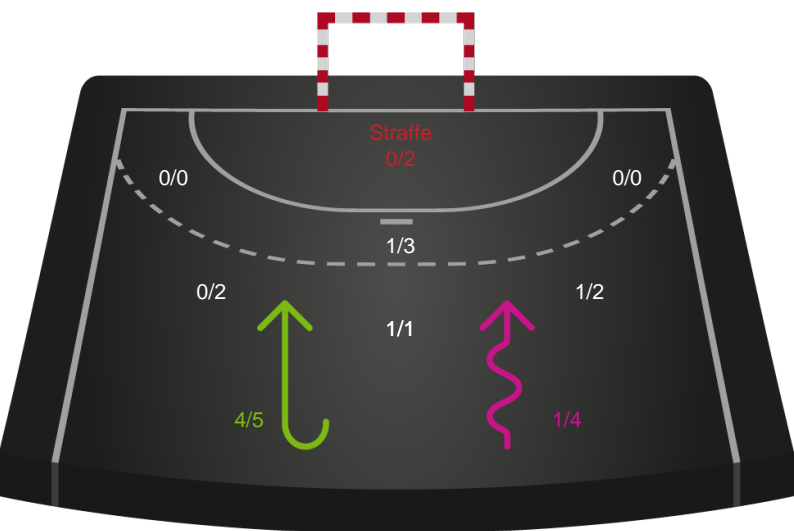

Logget af: Eva Rebbe, Leif Paulsen

Skanderborg Håndbold

Redningsdiagram

Kontra

Gennembrud

Ringkøbing Håndbold

Redningsdiagram

Kontra