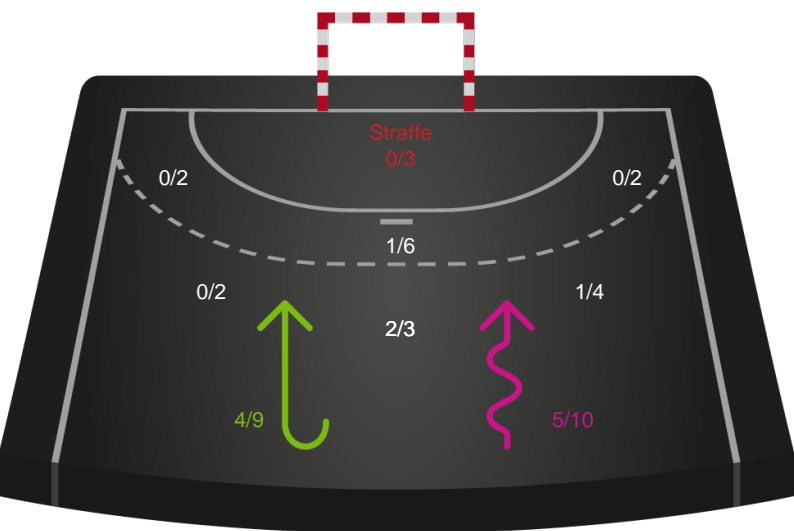

Ringkøbing Håndbold

Redningsdiagram