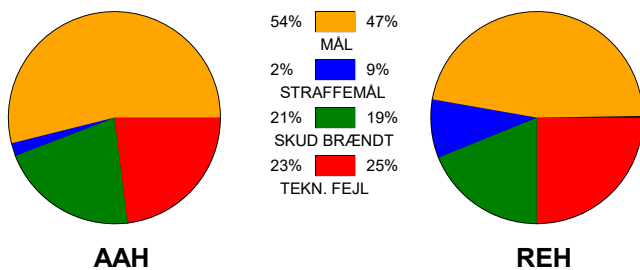

Angrebet sluttede med: