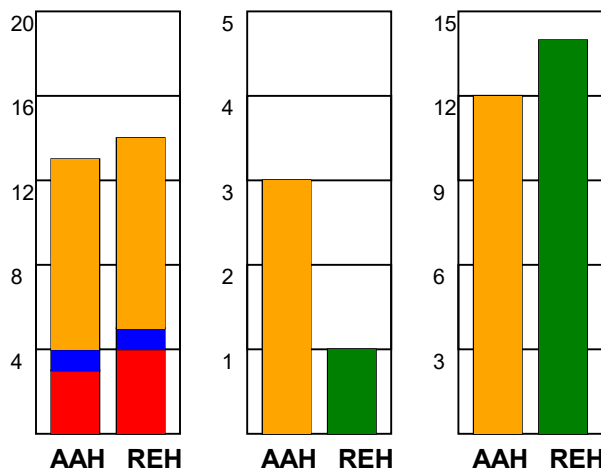

KAMPRAPPORT

Aalborg Håndbold - Ribe-Esbjerg HH 32 - 32 (14 - 15)

707768 / 28-4-2024 / Sparekassen Danmark Arena / Herreligaen - slutspil

Fordeling af mål og skud:

Gbr=Gennembrud. 1.f=Kontra første bølge. 2.f=Kontra anden bølge

Angrebet sluttede med:

Skuddene endte med:

Tekn. Fejl

2 min

Assist

■ = REGELBRUD
■ = TABT BOLD
■ = FEJLAFLEVERING

Målforskel i løbet af kampen: