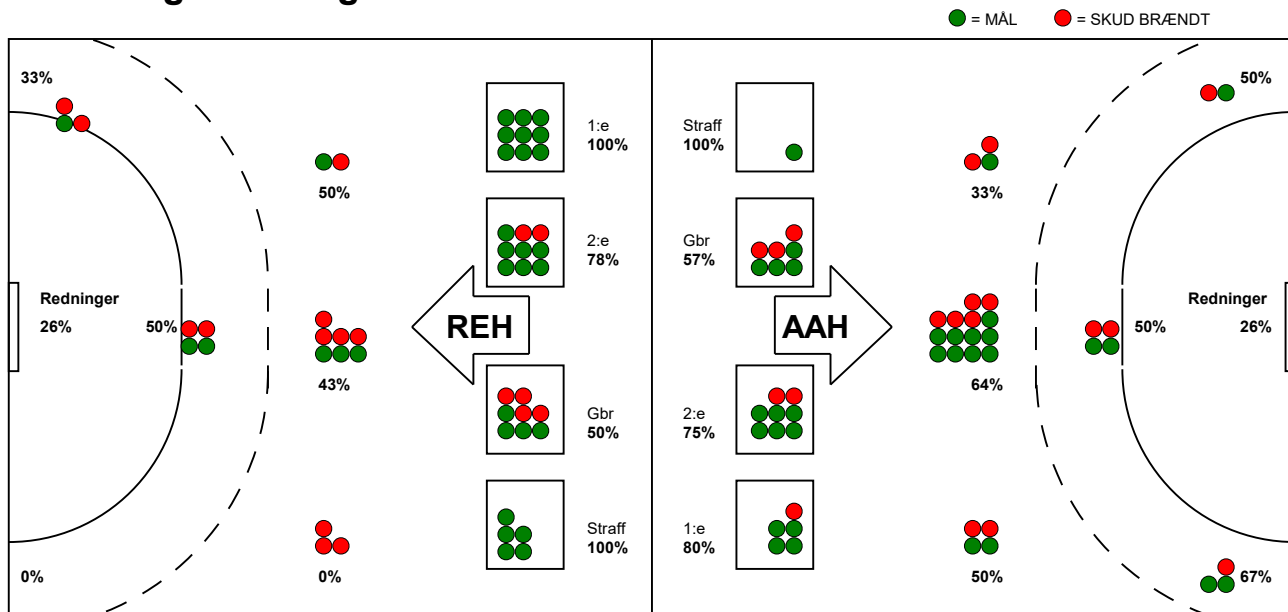

KAMPRAPPORT

Aalborg Håndbold - Ribe-Esbjerg HH 32 - 32 (14 - 15)

707768 / 28-4-2024 / Sparekassen Danmark Arena / Herreligaen - slutspil

Fordeling af mål og skud:

Gbr=Gennembrud. 1.f=Kontra første bølge. 2.f=Kontra anden bølge

Angrebet sluttede med:

Skuddene endte med:

Tekn. Fejl

2 min

Assist

■ = REGELBRUD
■ = TABT BOLD
■ = FEJLAFLEVERING

Målforskel i løbet af kampen: