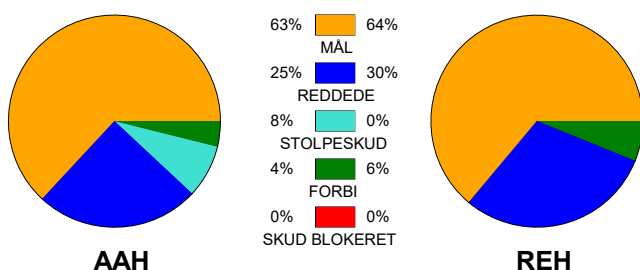

Skuddene endte med: