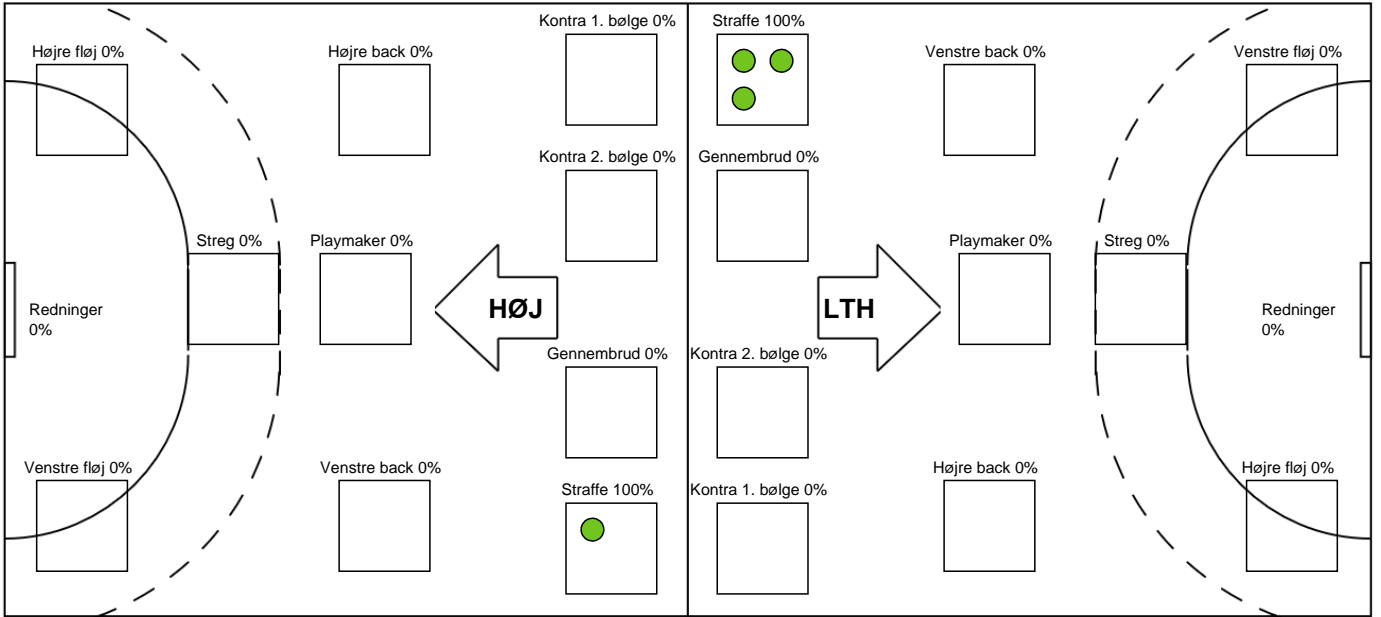

Fordeling af mål og skud

HØJ Elite Herrer - Lemvig-Thyborøn Håndbold - 36-36 (19-20)

742639 / 19.02.2025, 19.30 / Ølstykke-hallerne / 1. Division Herrer - Grundspil