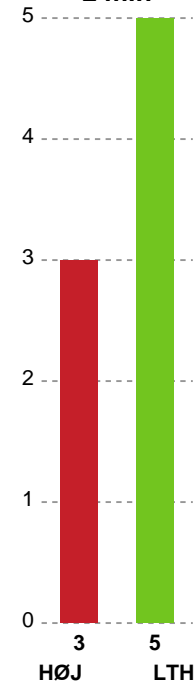

Fordeling af mål og skud

HØJ Elite Herrer - Lemvig-Thyborøn Håndbold - 36-36 (19-20)

742639 / 19.02.2025, 19.30 / Ølstykke-hallerne / 1. Division Herrer - Grundspil

Angrebet sluttede med:

Teknisk fejl

2 min

Assist

Skuddene endte med:

Målforskel i løbet af kampen