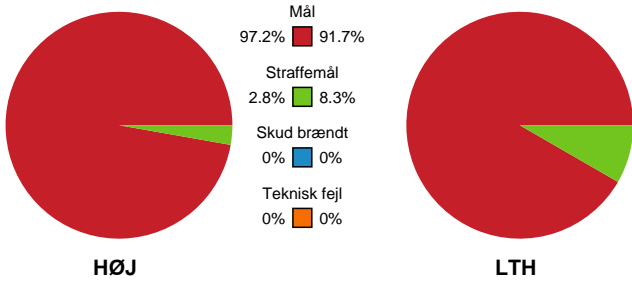

Angrebet sluttede med: