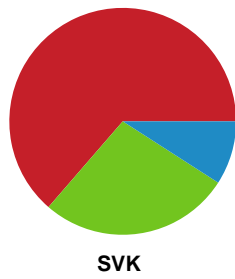

Skuddene endte med: