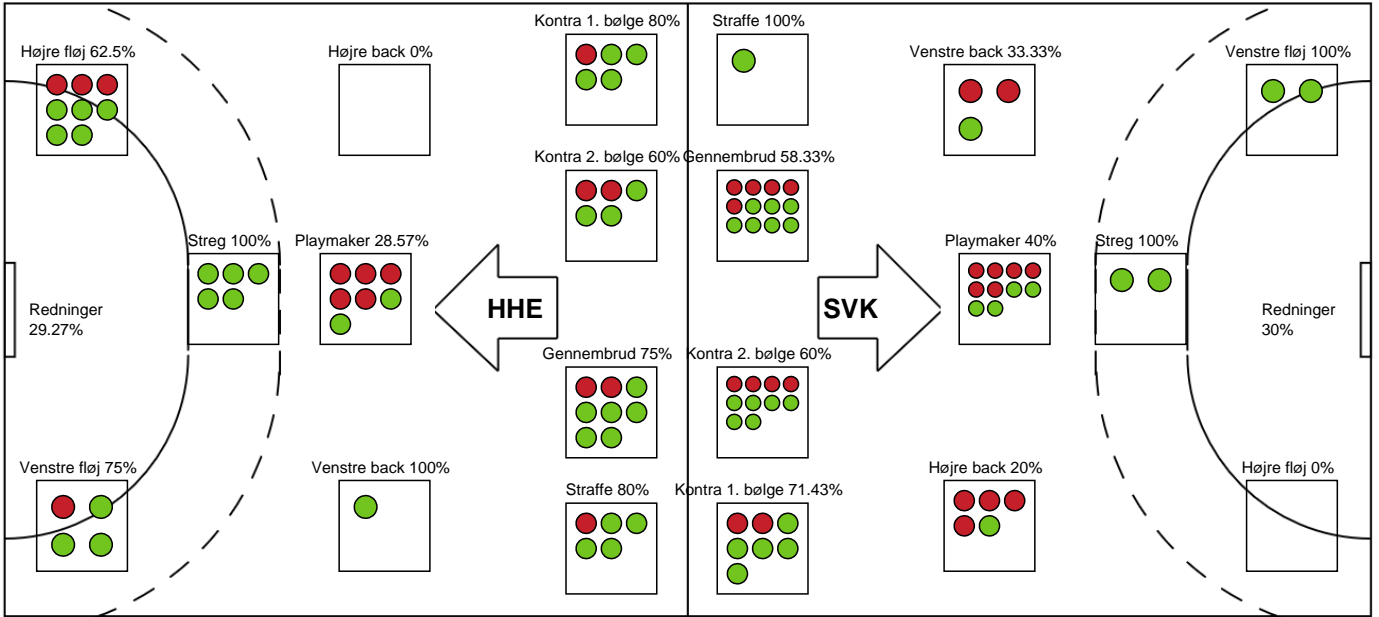

Målmænd

Nr	Navn	Redn/Skud	Straffe-Redn/skud	Total Redn/Skud	Mål imod	Skud forbi	Skud stolpe	Assist	Mål	Bold erob.	Fejl aflv.	Regelbrud	2 min udvis.	MEP
1	Mathilde BISGAARD	0/6 0%	0/0 0%	0/6 0%	6	3	0	0	0	0	0	0	0	-0.65
89	Emily Stang SANDO	12/32 37.5%	0/1 0%	12/33 36.36%	21	2	3	0	0	0	0	0	0	2.88

Markspillere

Nr	Navn	Mål/Skud	Straffe-mål/skud	Total Mål/Skud	Assist	Tilkendt straffe	Forårsagede straffe	Rødt kort	Tabt bold	Bold erob.	Fejl aflv.	Regelbrud	2min udvis.	MEP
2	Anne-Sofie FILTENBORG	0/2 0%	0/0 0%	0/2 0%	0	0	0	0	0	0	0	0	0	-0.46
3	Elin HANSSON	5/7 71.43%	0/0 0%	5/7 71.43%	0	0	0	0	0	0	0	1	0	2.72
6	Maria HØJGAARD	0/0 0%	0/0 0%	0/0 0%	0	0	0	0	0	0	0	0	0	0
7	Hege LØKEN	6/7 85.71%	0/0 0%	6/7 85.71%	0	0	0	0	0	0	0	1	0	3.87
9	Annika MEYER	5/5 100%	0/0 0%	5/5 100%	0	1	1	0	0	0	0	0	1	3.79
10	Majbritt Toft HANSEN	1/1 100%	0/0 0%	1/1 100%	0	0	0	0	0	0	0	0	0	0.95
14	Mai KRAGBALLE	4/5 80%	3/4 75%	7/9 77.78%	10	0	0	0	0	2	4	0	0	5.6
22	Sille Cecilie SORTH	0/1 0%	0/0 0%	0/1 0%	0	1	0	0	0	0	0	0	0	0.12
24	Dicte Sønderskov ANDERSEN	0/0 0%	0/0 0%	0/0 0%	0	0	0	0	0	0	0	0	0	0
25	Smilla HEDE	0/0 0%	0/0 0%	0/0 0%	0	0	0	0	0	0	0	1	0	-0.35
29	Kristin THORLEIFSDÓTTIR	5/12 41.67%	0/0 0%	5/12 41.67%	5	0	0	0	0	0	1	2	0	2.15
39	Melanie BAK	3/3 100%	1/1 100%	4/4 100%	6	3	0	0	1	0	1	1	0	4.41
66	Faye JANSON	0/0 0%	0/0 0%	0/0 0%	0	0	0	0	0	0	2	0	0	-0.7

Fordeling af mål og skud

Horsens Håndbold Elite - Silkeborg-Voel KFUM - 33-29 (12-15)

Intet billede angivet

584680 / 27.08.2023, 15.00 / Forum Horsens 1 / Santander Cup Kvinder - 1/8 finaler

Angrebet sluttede med: