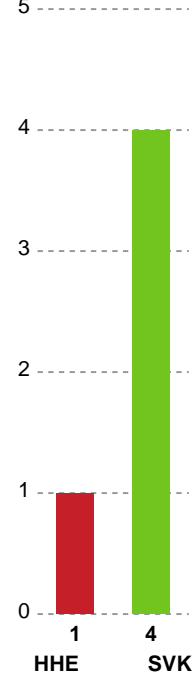

Fordeling af mål og skud

Horsens Håndbold Elite - Silkeborg-Voel KFUM - 33-29 (12-15)

Intet billede angivet

584680 / 27.08.2023, 15.00 / Forum Horsens 1 / Santander Cup Kvinder - 1/8 finaler

Angrebet sluttede med:

Skuddene endte med:

Teknisk fejl

2 min

Assist

Målforskel i løbet af kampen