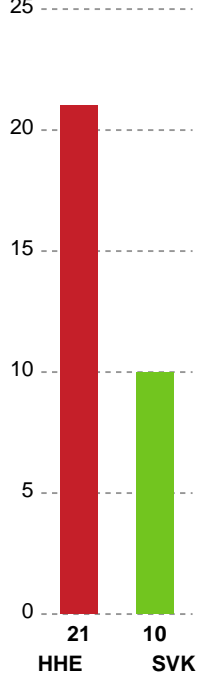

Fordeling af mål og skud

Horsens Håndbold Elite - Silkeborg-Voel KFUM - 33-29 (12-15)

Intet billede angivet

584680 / 27.08.2023, 15.00 / Forum Horsens 1 / Santander Cup Kvinder - 1/8 finaler

Angrebet sluttede med:

Skuddene endte med:

Teknisk fejl

2 min

Assist

Målforskel i løbet af kampen

Shotplot for Første halvleg

Horsens Håndbold Elite - Silkeborg-Voel KFUM - 33-29 (12-15)

584680 / 27.08.2023, 15.00 / Forum Horsens 1 / Santander Cup Kvinder - 1/8 finaler