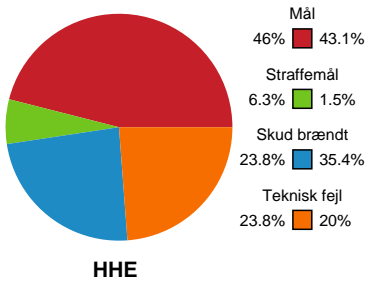

Fordeling af mål og skud

Horsens Håndbold Elite - Silkeborg-Voel KFUM - 33-29 (12-15)

Intet billede angivet

584680 / 27.08.2023, 15.00 / Forum Horsens 1 / Santander Cup Kvinder - 1/8 finaler

Angrebet sluttede med: