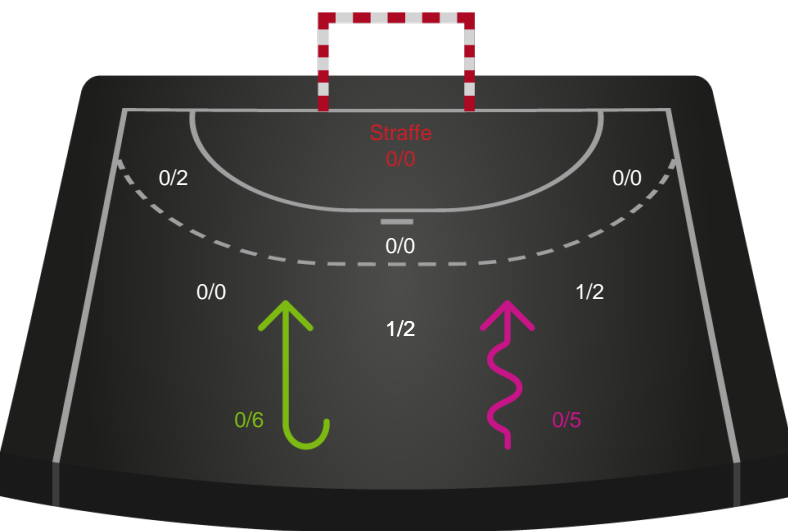

Shotplot for Første halvleg

Horsens Håndbold Elite - Silkeborg-Voel KFUM - 33-29 (12-15)

584680 / 27.08.2023, 15.00 / Forum Horsens 1 / Santander Cup Kvinder - 1/8 finaler

Inet billede angivet

Horsens Håndbold Elite

Redningsdiagram