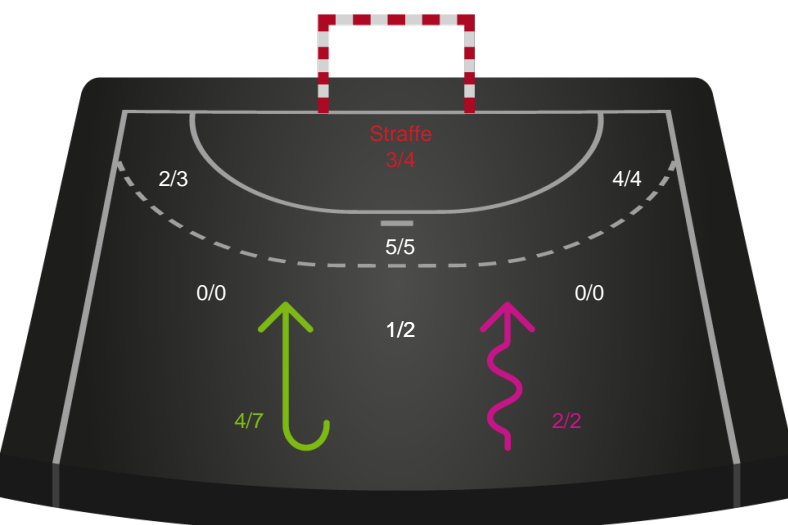

Horsens Håndbold Elite

Skuddiagram