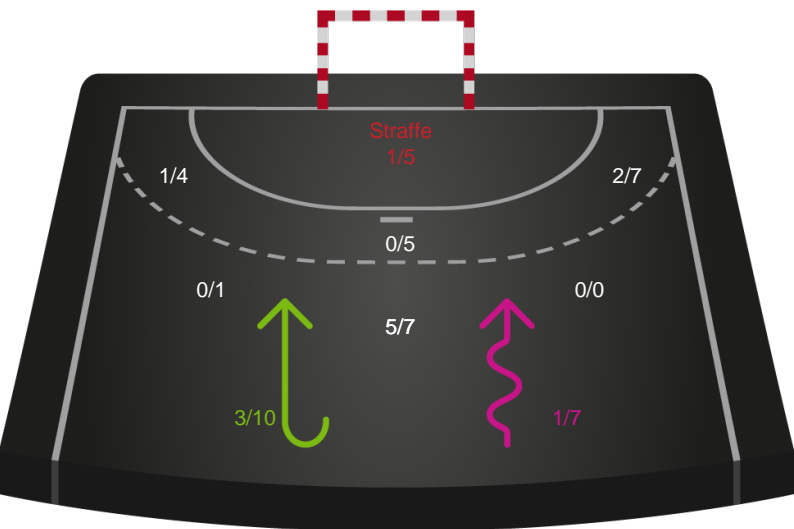

Silkeborg-Voel KFUM

Redningsdiagram