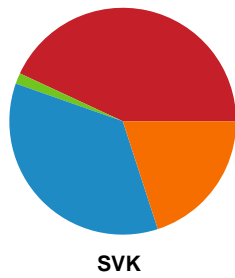

Fordeling af mål og skud

Horsens Håndbold Elite - Silkeborg-Voel KFUM - 33-29 (12-15)

Intet billede angivet

584680 / 27.08.2023, 15.00 / Forum Horsens 1 / Santander Cup Kvinder - 1/8 finaler

Angrebet sluttede med: