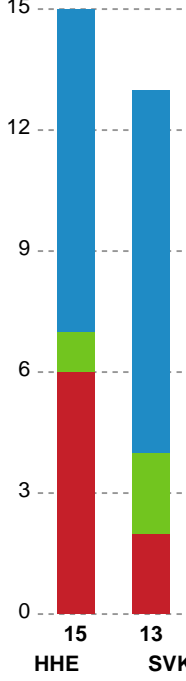

Teknisk fejl