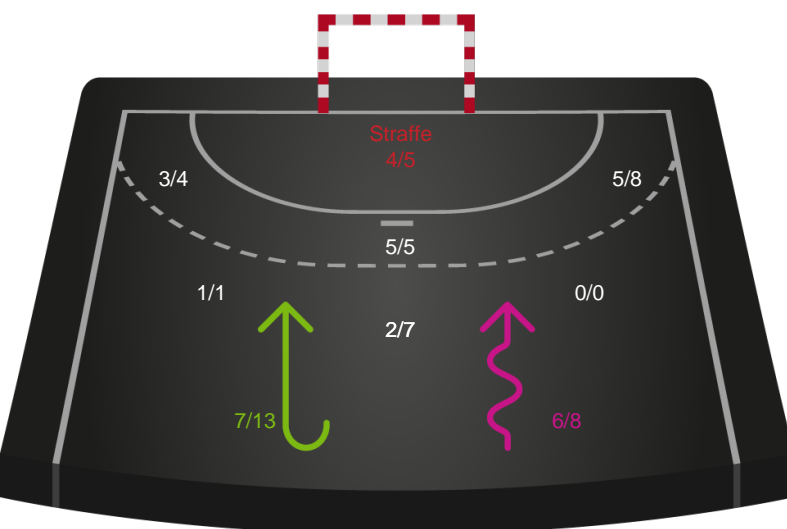

Kontra

Gennembrud

Silkeborg-Voel KFUM

Skuddiagram

Kontra

Gennembrud

Hold statistik for Første halvleg

Horsens Håndbold Elite - Silkeborg-Voel KFUM - 33-29 (12-15)