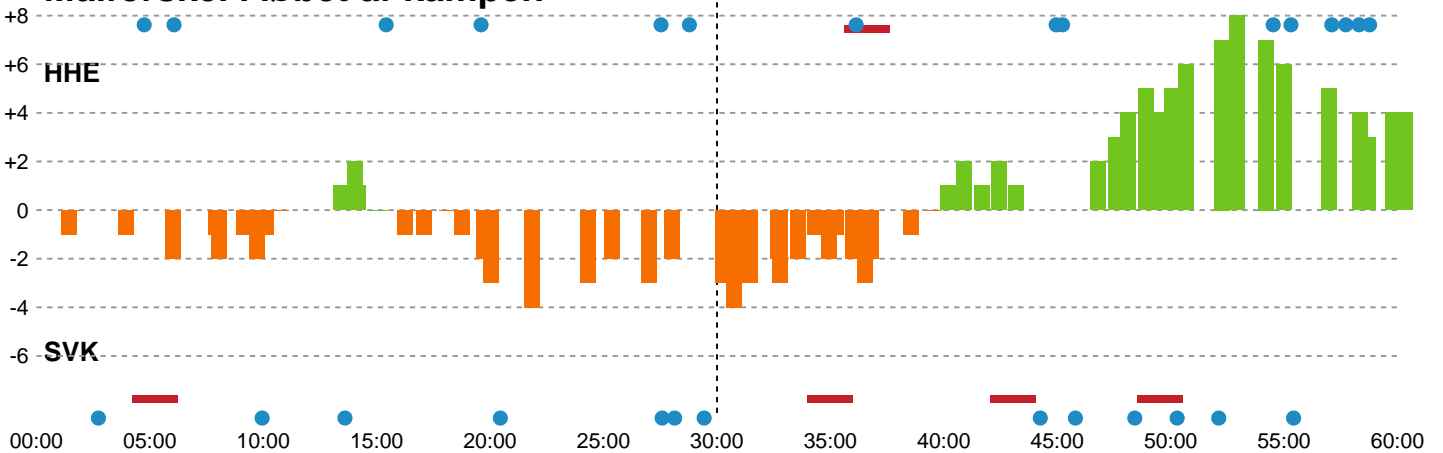

Fordeling af mål og skud

Horsens Håndbold Elite - Silkeborg-Voel KFUM - 33-29 (12-15)

Intet billede angivet

584680 / 27.08.2023, 15.00 / Forum Horsens 1 / Santander Cup Kvinder - 1/8 finaler

Angrebet sluttede med:

Skuddene endte med:

Teknisk fejl

2 min

Assist

Målforskel i løbet af kampen

Shotplot for Første halvleg

Horsens Håndbold Elite - Silkeborg-Voel KFUM - 33-29 (12-15)

584680 / 27.08.2023, 15.00 / Forum Horsens 1 / Santander Cup Kvinder - 1/8 finaler