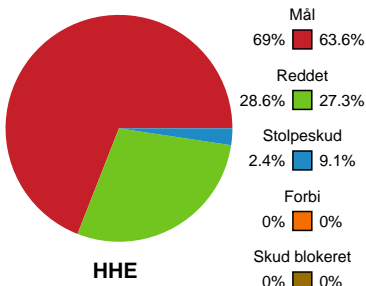

Skuddene endte med: