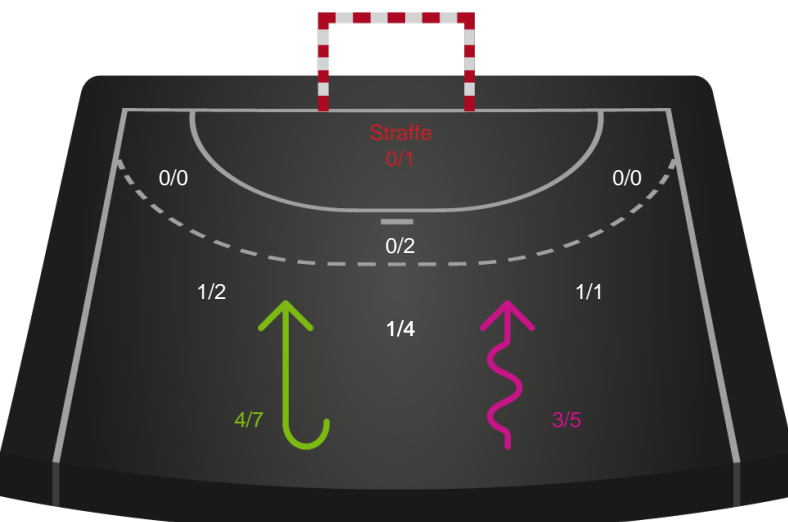

Shotplot for Anden halvleg

Horsens Håndbold Elite - Silkeborg-Voel KFUM - 33-29 (12-15)

584680 / 27.08.2023, 15.00 / Forum Horsens 1 / Santander Cup Kvinder - 1/8 finaler

Intet billede angivet

Horsens Håndbold Elite

Redningsdiagram