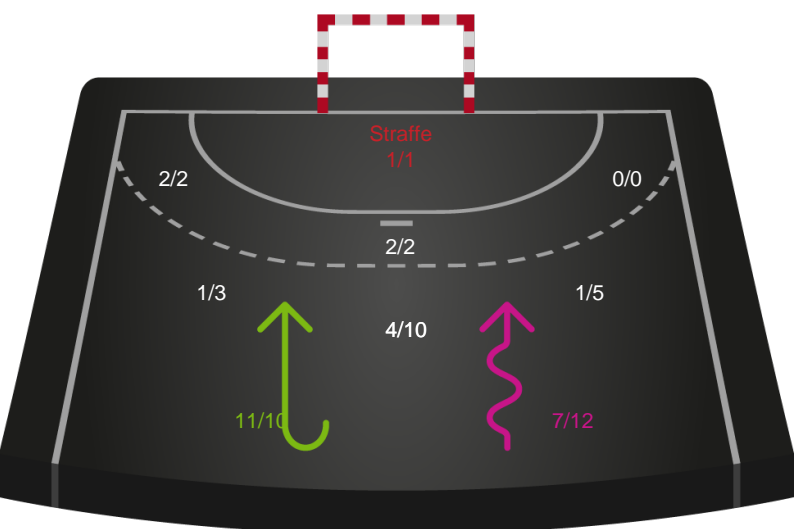

Kontra

Gennembrud

Silkeborg-Voel KFUM

Skuddiagram

Kontra

Gennembrud

Hold statistik for Første halvleg

Horsens Håndbold Elite - Silkeborg-Voel KFUM - 33-29 (12-15)