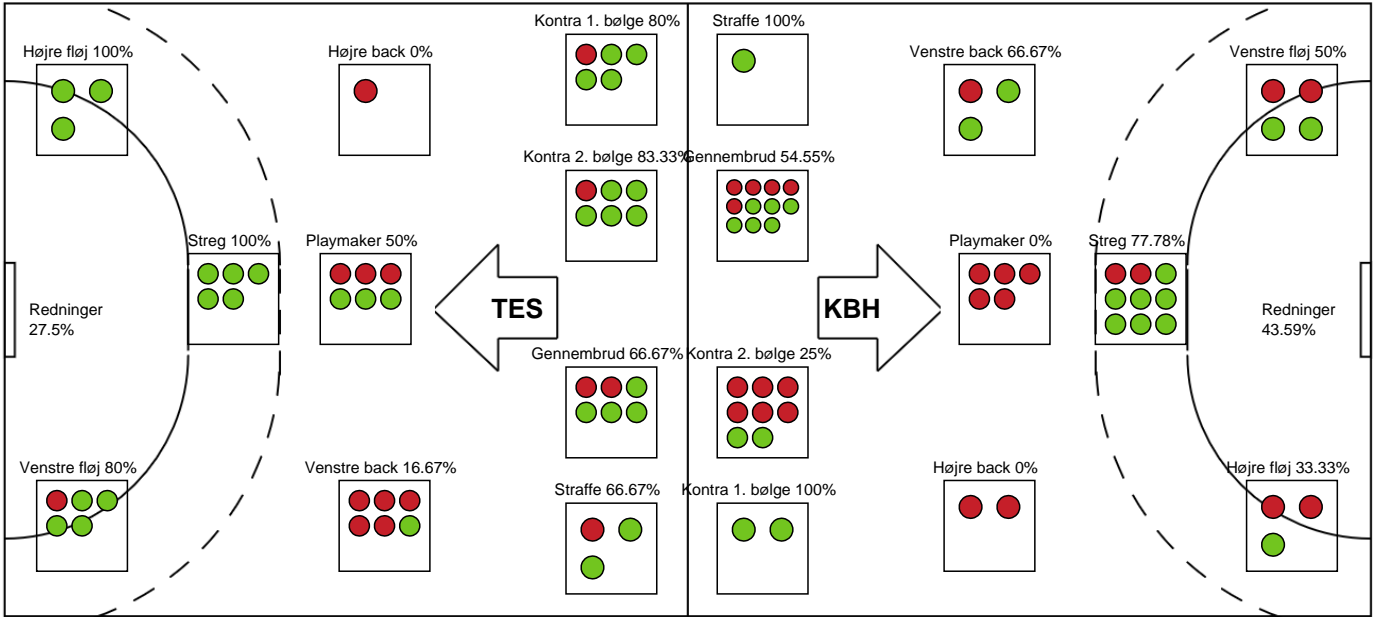

Markspillere

| Nr | Navn | Mål/Skud | Straffe-mål/skud | Total Mål/Skud | Assist | Tilkendt straffe | Forårsagede straffe | Rødt kort | Tabt bold | Bold erob. | Fejl aflv. | Regelbrud | 2min udvis. | MEP |
|----|---------------------|---------------|------------------|----------------|--------|------------------|---------------------|-----------|-----------|------------|------------|-----------|-------------|-------|
| 3 | Louise FØNS | 1/3 33.33% | 0/0 0% | 1/3 33.33% | 0 | 0 | 0 | 0 | 0 | 0 | 0 | 0 | 0 | 0.19 |
| 5 | Clara SKØTT | 0/2 0% | 0/0 0% | 0/2 0% | 0 | 0 | 0 | 0 | 0 | 0 | 0 | 0 | 0 | -0.56 |
| 8 | Karoline LUND | 0/1 0% | 0/0 0% | 0/1 0% | 1 | 0 | 0 | 0 | 0 | 0 | 0 | 0 | 0 | -0.05 |
| 11 | Christina WILDBORK | 0/4 0% | 0/0 0% | 0/4 0% | 0 | 0 | 0 | 0 | 0 | 0 | 1 | 0 | 0 | -1.55 |
| 15 | Emma NAVNE | 0/2 0% | 0/0 0% | 0/2 0% | 4 | 0 | 0 | 0 | 0 | 1 | 4 | 2 | 0 | -1.3 |
| 18 | Maria LYKKEGAARD | 2/3 66.67% | 0/0 0% | 2/3 66.67% | 0 | 0 | 1 | 0 | 1 | 0 | 0 | 1 | 2 | -0.06 |
| 21 | Sofia HVENFELT | 5/7 71.43% | 0/0 0% | 5/7 71.43% | 0 | 0 | 1 | 0 | 0 | 0 | 0 | 0 | 1 | 2.72 |
| 22 | Stine JØRGENSEN | 4/8 50% | 0/0 0% | 4/8 50% | 2 | 1 | 0 | 0 | 0 | 0 | 3 | 0 | 1 | 1.74 |
| 23 | Silje BRØNS | 5/8 62.5% | 1/1 100% | 6/9 66.67% | 3 | 0 | 0 | 0 | 0 | 0 | 0 | 1 | 0 | 3.7 |
| 24 | Fie WOLLER | 2/2 100% | 0/0 0% | 2/2 100% | 0 | 0 | 1 | 0 | 0 | 0 | 0 | 0 | 1 | 1.12 |
| 28 | Clara Skyum THOMSEN | 1/3 33.33% | 0/0 0% | 1/3 33.33% | 0 | 0 | 0 | 0 | 0 | 0 | 0 | 0 | 0 | 0.35 |
| 34 | Andrea HANSEN | 2/4 50% | 0/0 0% | 2/4 50% | 0 | 0 | 0 | 0 | 0 | 1 | 0 | 0 | 0 | 1.15 |

Fordeling af mål og skud

Team Esbjerg - København Håndbold - 31-23 (13-10)

Intet billede angivet

458292 / 14.09.2022, 20.30 / Blue Water Dokken / Kvindeligaen - Grundspil

Angrebet sluttede med:

Teknisk fejl