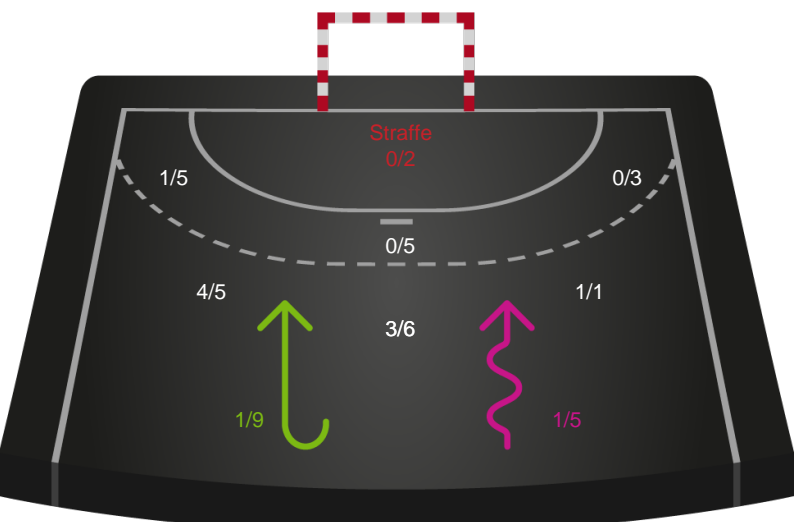

458292 / 14.09.2022, 20.30 / Blue Water Dokken / Kvindeligaen - Grundspil

Intet billede angivet

Team Esbjerg

Redningsdiagram

Kontra

Gennembrud

København Håndbold

Redningsdiagram