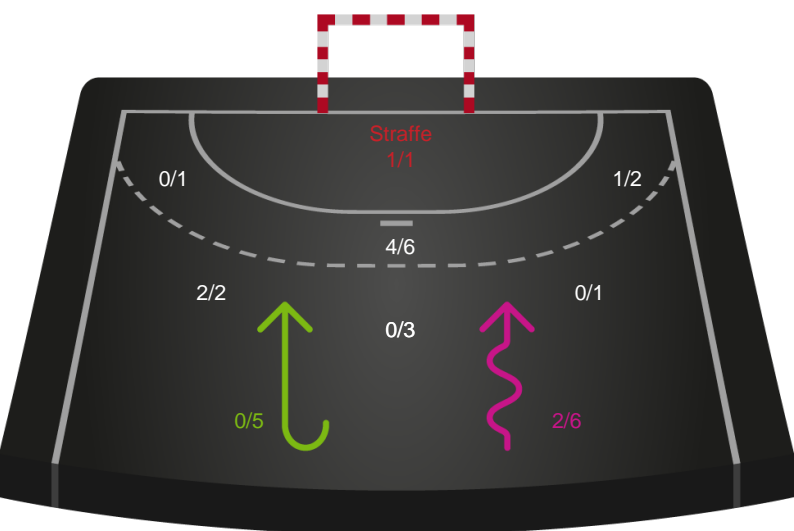

København Håndbold

Skuddiagram