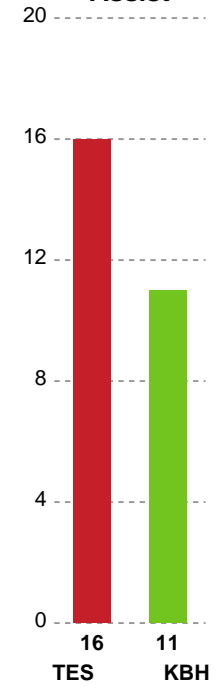

Fordeling af mål og skud

Team Esbjerg - København Håndbold - 31-23 (13-10)

Intet billede angivet

458292 / 14.09.2022, 20.30 / Blue Water Dokken / Kvindeligaen - Grundspil

Angrebet sluttede med:

Teknisk fejl

2 min

Assist

Skuddene endte med:

Målforskel i løbet af kampen

Shotplot for Første halvleg

Team Esbjerg - København Håndbold - 31-23 (13-10)

458292 / 14.09.2022, 20.30 / Blue Water Dokken / Kvindeligaen - Grundspil