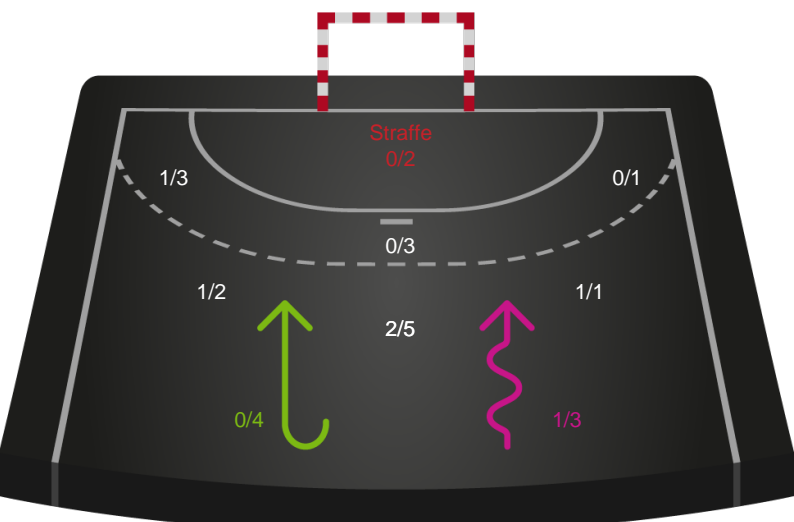

København Håndbold

Redningsdiagram