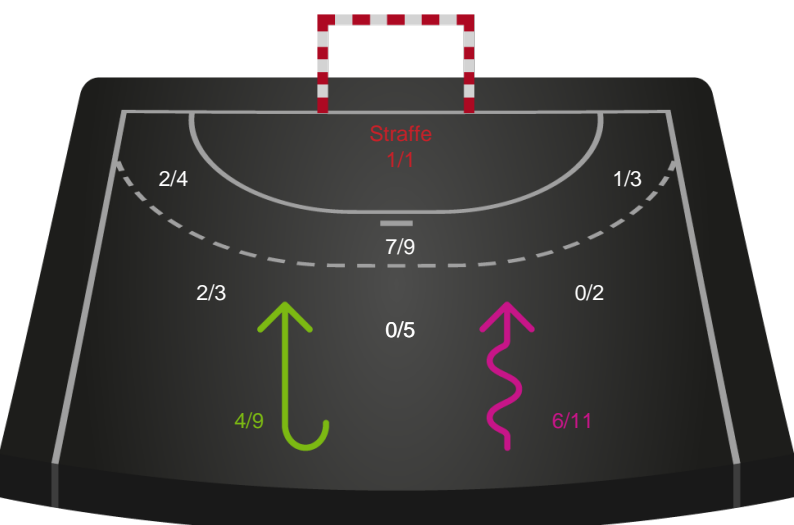

København Håndbold

Skuddiagram