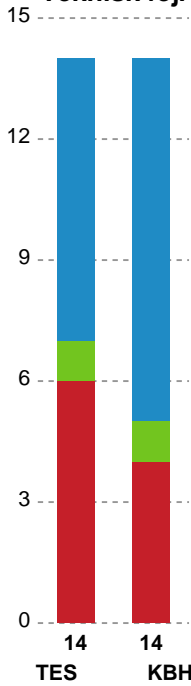

Fordeling af mål og skud

Team Esbjerg - København Håndbold - 31-23 (13-10)

Intet billede angivet

458292 / 14.09.2022, 20.30 / Blue Water Dokken / Kvindeligaen - Grundspil

Angrebet sluttede med:

Teknisk fejl