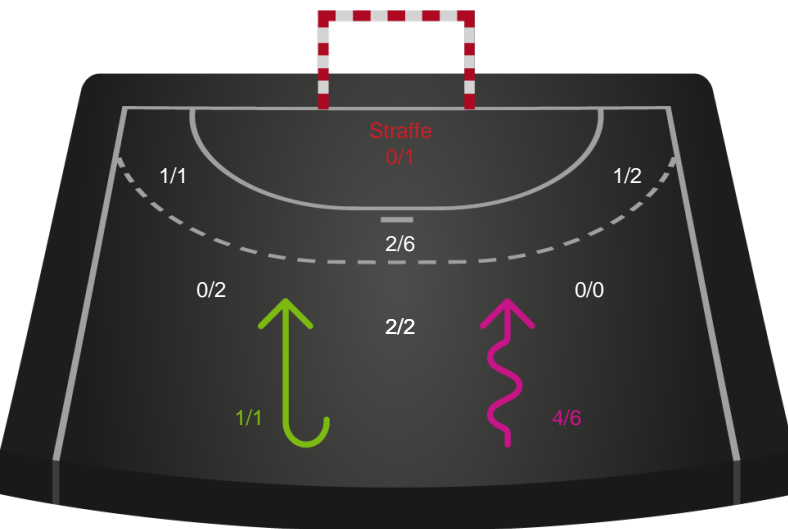

Shotplot for Første halvleg

Team Esbjerg - København Håndbold - 31-23 (13-10)

458292 / 14.09.2022, 20.30 / Blue Water Dokken / Kvindeligaen - Grundspil

Intet billede angivet

Team Esbjerg

Redningsdiagram