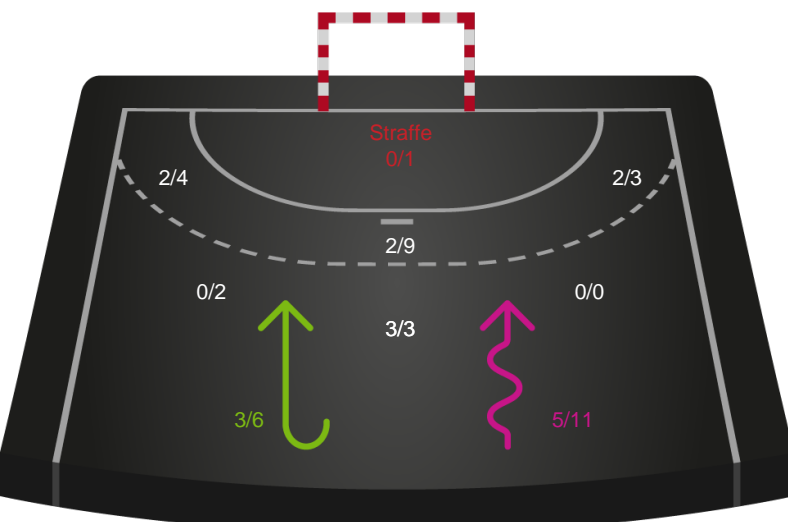

Shotplot for Total

Team Esbjerg - København Håndbold - 31-23 (13-10)

458292 / 14.09.2022, 20.30 / Blue Water Dokken / Kvindeligaen - Grundspil

Intet billede angivet

Team Esbjerg

Redningsdiagram