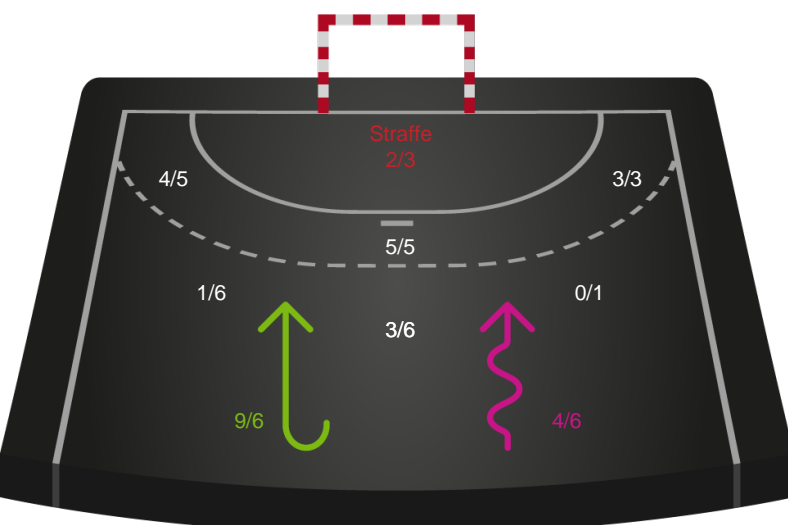

Team Esbjerg

Skuddiagram