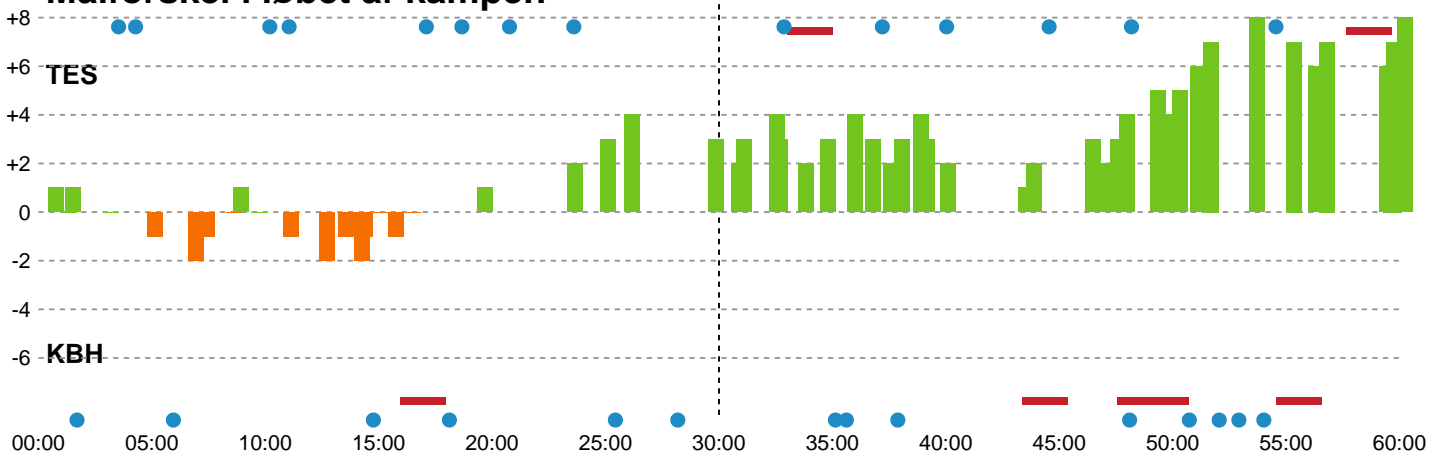

Fordeling af mål og skud

Team Esbjerg - København Håndbold - 31-23 (13-10)

Intet billede angivet

458292 / 14.09.2022, 20.30 / Blue Water Dokken / Kvindeligaen - Grundspil

Angrebet sluttede med:

Teknisk fejl

2 min

Assist

Skuddene endte med:

Målforskel i løbet af kampen

Shotplot for Første halvleg

Team Esbjerg - København Håndbold - 31-23 (13-10)

458292 / 14.09.2022, 20.30 / Blue Water Dokken / Kvindeligaen - Grundspil