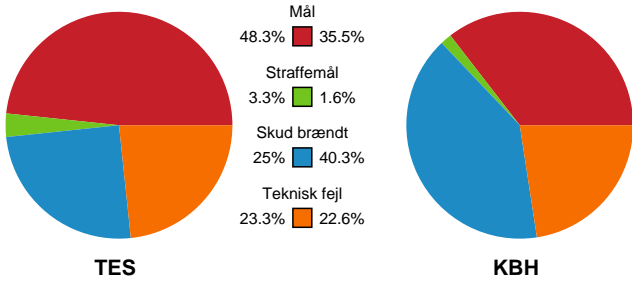

Fordeling af mål og skud

Team Esbjerg - København Håndbold - 31-23 (13-10)

Intet billede angivet

458292 / 14.09.2022, 20.30 / Blue Water Dokken / Kvindeligaen - Grundspil

Angrebet sluttede med:

Teknisk fejl