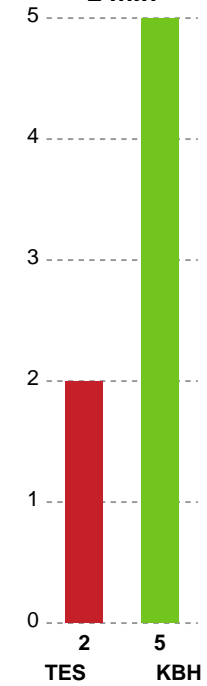

Fordeling af mål og skud

Team Esbjerg - København Håndbold - 31-23 (13-10)

Intet billede angivet

458292 / 14.09.2022, 20.30 / Blue Water Dokken / Kvindeligaen - Grundspil

Angrebet sluttede med:

Teknisk fejl

2 min

Assist

Skuddene endte med:

Målforskel i løbet af kampen

Shotplot for Første halvleg

Team Esbjerg - København Håndbold - 31-23 (13-10)

458292 / 14.09.2022, 20.30 / Blue Water Dokken / Kvindeligaen - Grundspil