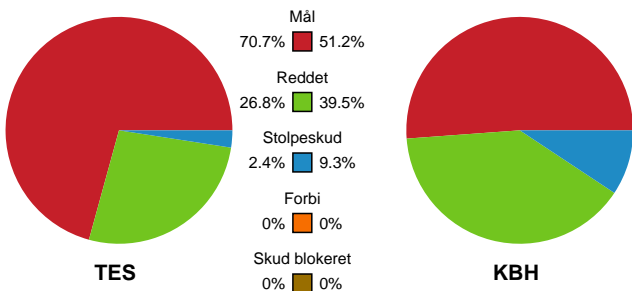

Fordeling af mål og skud

Team Esbjerg - København Håndbold - 31-23 (13-10)

Intet billede angivet

458292 / 14.09.2022, 20.30 / Blue Water Dokken / Kvindeligaen - Grundspil

Angrebet sluttede med:

Teknisk fejl

2 min

Assist

Skuddene endte med:

Målforskel i løbet af kampen

Shotplot for Første halvleg

Team Esbjerg - København Håndbold - 31-23 (13-10)

458292 / 14.09.2022, 20.30 / Blue Water Dokken / Kvindeligaen - Grundspil