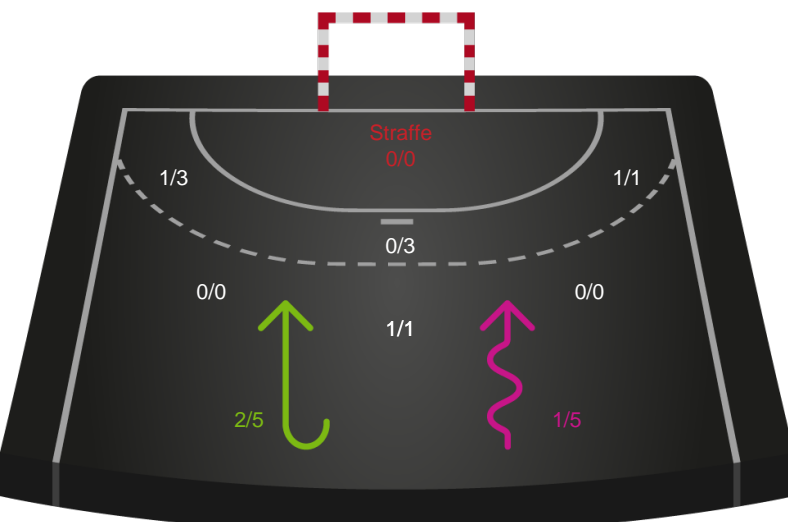

Gennembrud

Shotplot for Anden halvleg

Team Esbjerg - København Håndbold - 31-23 (13-10)

458292 / 14.09.2022, 20.30 / Blue Water Dokken / Kvindeligaen - Grundspil

Intet billede angivet

Team Esbjerg

Redningsdiagram