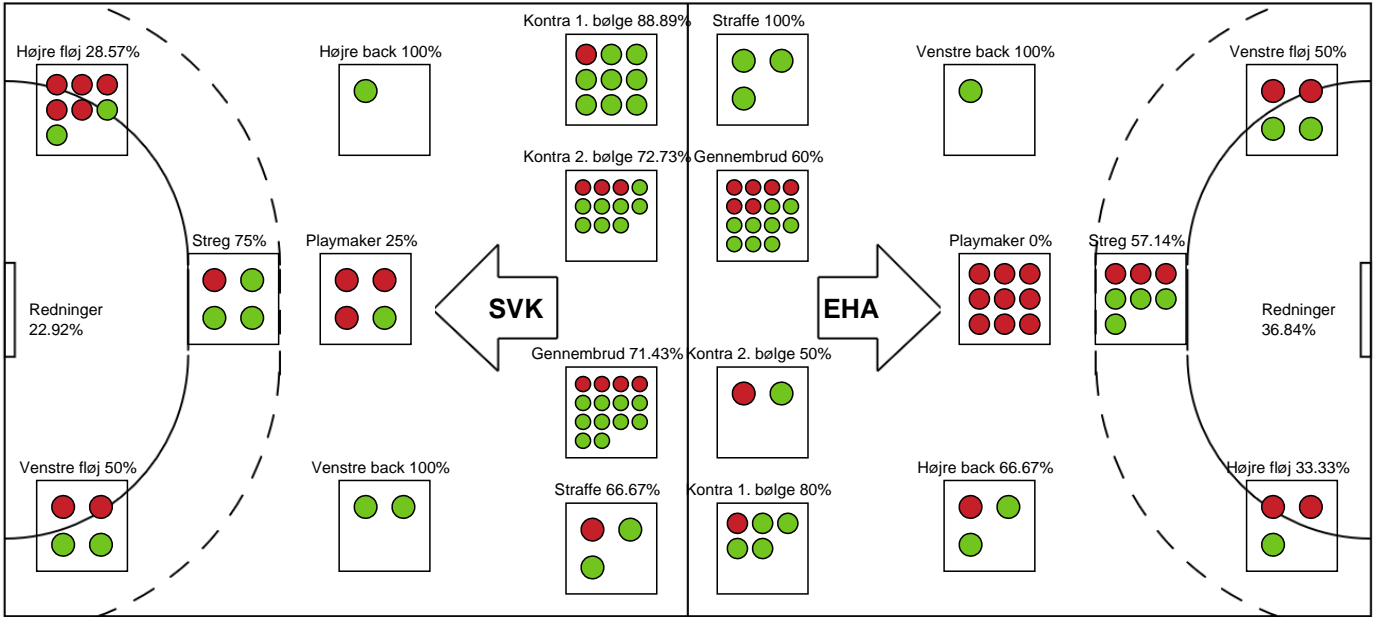

SPILLERSTATISTIK

Silkeborg-Voel KFUM - EH Aalborg - 39-27 (15-15)

679347 / 07.11.2018, 18.30 / JYSK Arena A / HTH Ligaen - Grundspil

Intet billede angivet

EH Aalborg

Målmænd

Nr	Navn	Redn/Skud	Straffe-Redn/skud	Total Redn/Skud	Mål imod	Skud forbi	Skud stolpe	Assist	Mål	Bold erob.	Fejl aflv.	Regelbrud	2 min udvis.	MEP
1	Mie LARSEN	0/0 0%	0/0 0%	0/0 0%	0	0	0	0	0	0	0	0	0	0
7	Malou Neve BRYNILDSEN	0/0 0%	0/0 0%	0/0 0%	0	0	0	0	0	0	0	0	0	0.45
12	Emma FRIBERG	11/48 22.92%	1/3 33.33%	12/51 23.53%	39	4	3	1	0	0	0	0	0	0.46

Markspillere

Nr	Navn	Mål/Skud	Straffe-mål/skud	Total Mål/Skud	Assist	Tilkendt straffe	Forårsagede straffe	Rødt kort	Tabt bold	Bold erob.	Fejl aflv.	Regelbrud	2min udvis.	MEP
4	Laura Damgaard LUND	7/12 58.33%	2/2 100%	9/14 64.29%	3	1	0	0	1	0	2	3	0	3.77
6	Kathrine Laigaard SKALS	2/3 66.67%	0/0 0%	2/3 66.67%	0	0	0	0	0	0	1	1	0	0.6
10	Katja RYESBERG	1/2 50%	0/0 0%	1/2 50%	0	0	1	0	0	0	0	0	0	0.27
11	Julie JENSEN	3/11 27.27%	0/0 0%	3/11 27.27%	3	0	0	0	0	0	6	1	0	-1.3
14	Emma STEFFIN	4/6 66.67%	0/0 0%	4/6 66.67%	0	0	1	0	0	0	1	0	0	1.82
17	Line Berggren LARSEN	1/6 16.67%	0/0 0%	1/6 16.67%	5	2	1	0	0	2	3	1	0	0.19
21	Sara KJÆRSGAARD	1/1 100%	0/0 0%	1/1 100%	0	0	0	0	0	1	0	1	0	0.7
22	Katharina LYNGSØ JENSEN	0/0 0%	0/0 0%	0/0 0%	0	0	0	0	0	0	0	0	0	0
34	Anne BRINCH-NIELSEN	5/8 62.5%	0/0 0%	5/8 62.5%	0	0	0	0	0	1	0	0	0	3.14

Fordeling af mål og skud

Silkeborg-Voel KFUM - EH Aalborg - 39-27 (15-15)

Intet billede angivet

679347 / 07.11.2018, 18.30 / JYSK Arena A / HTH Ligaen - Grundspil

Angrebet sluttede med:

Skuddene endte med: