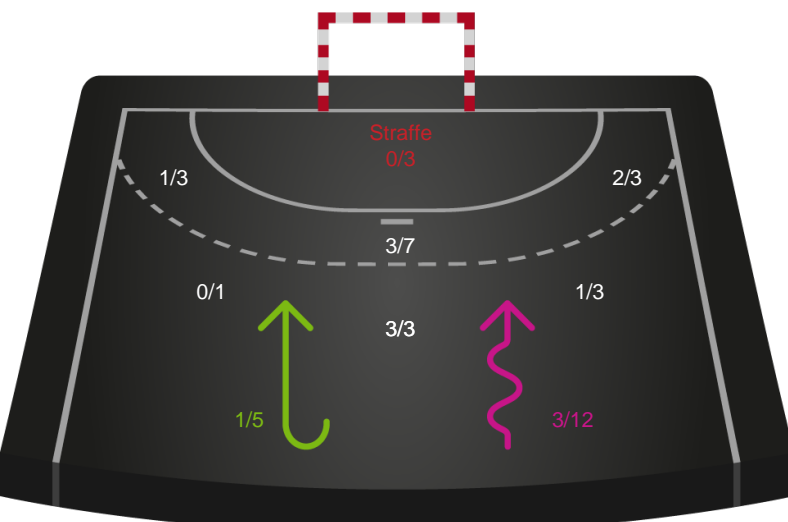

Shotplot for Total

Silkeborg-Voel KFUM - EH Aalborg - 39-27 (15-15)

679347 / 07.11.2018, 18.30 / JYSK Arena A / HTH Ligaen - Grundspil

Intet billede angivet

Silkeborg-Voel KFUM

Redningsdiagram