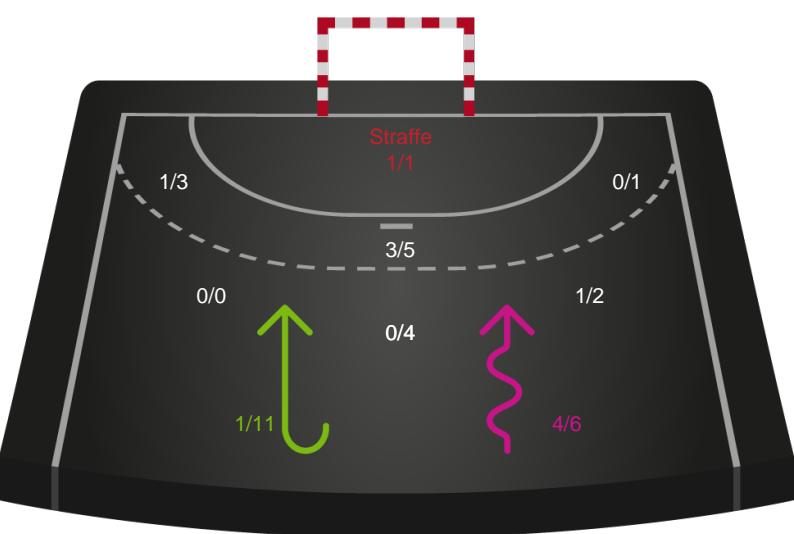

Gennembrud

EH Aalborg

Skuddiagram

Kontra

Gennembrud

Shotplot for Total

Silkeborg-Voel KFUM - EH Aalborg - 39-27 (15-15)

679347 / 07.11.2018, 18.30 / JYSK Arena A / HTH Ligaen - Grundspil