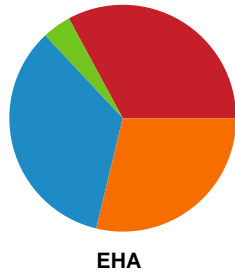

Fordeling af mål og skud

Silkeborg-Voel KFUM - EH Aalborg - 39-27 (15-15)

Intet billede angivet

679347 / 07.11.2018, 18.30 / JYSK Arena A / HTH Ligaen - Grundspil

Angrebet sluttede med:

Skuddene endte med: