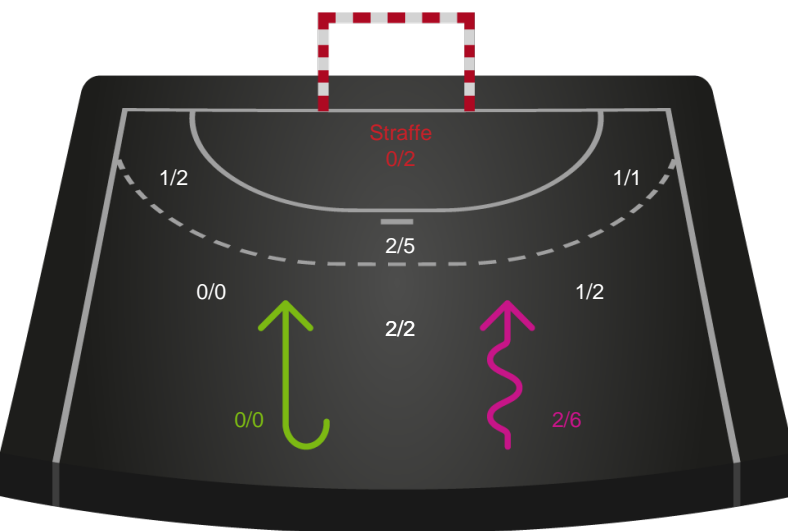

Shotplot for Anden halvleg

Silkeborg-Voel KFUM - EH Aalborg - 39-27 (15-15)

679347 / 07.11.2018, 18.30 / JYSK Arena A / HTH Ligaen - Grundspil

Intet billede angivet

Silkeborg-Voel KFUM

Redningsdiagram

Kontra