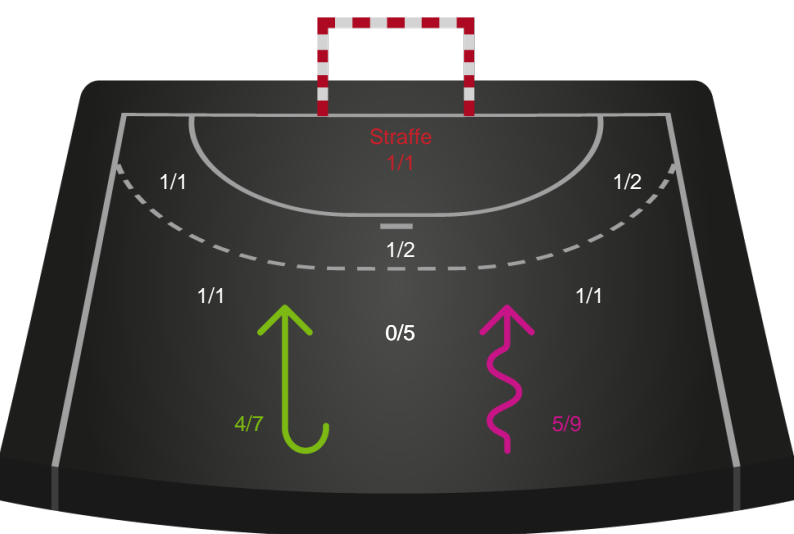

EH Aalborg

Skuddiagram