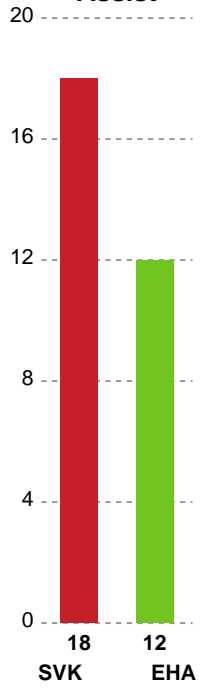

Fordeling af mål og skud

Silkeborg-Voel KFUM - EH Aalborg - 39-27 (15-15)

Intet billede angivet

679347 / 07.11.2018, 18.30 / JYSK Arena A / HTH Ligaen - Grundspil

Angrebet sluttede med:

Skuddene endte med:

Teknisk fejl

2 min

Assist

Målforskel i løbet af kampen

Shotplot for Første halvleg

Silkeborg-Voel KFUM - EH Aalborg - 39-27 (15-15)

679347 / 07.11.2018, 18.30 / JYSK Arena A / HTH Ligaen - Grundspil

Intet billede angivet