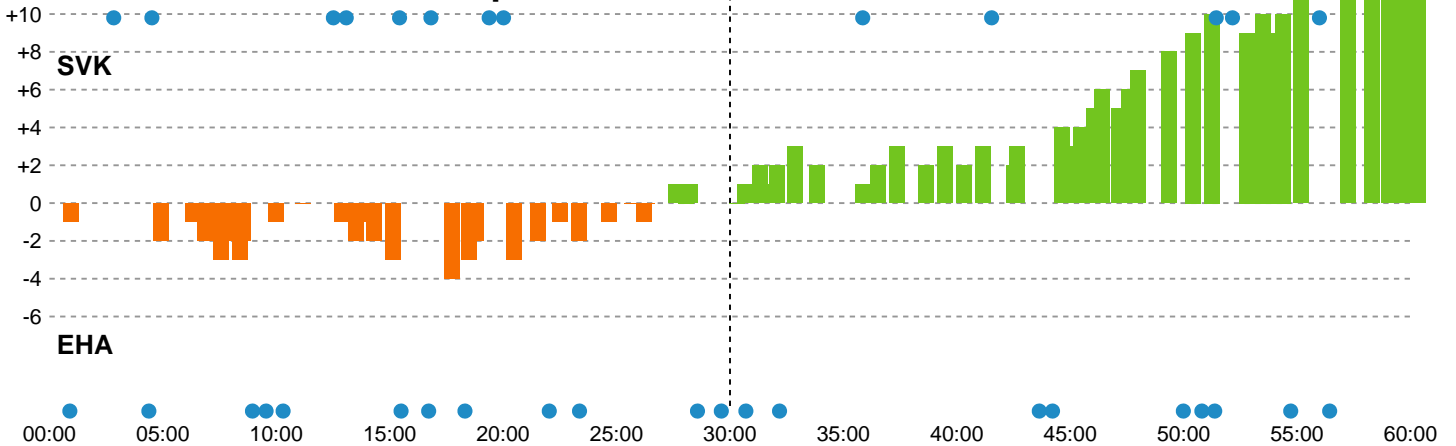

Fordeling af mål og skud

Silkeborg-Voel KFUM - EH Aalborg - 39-27 (15-15)

Intet billede angivet

679347 / 07.11.2018, 18.30 / JYSK Arena A / HTH Ligaen - Grundspil

Angrebet sluttede med:

Skuddene endte med:

Teknisk fejl

2 min

Assist

Målforskel i løbet af kampen

Shotplot for Første halvleg

Silkeborg-Voel KFUM - EH Aalborg - 39-27 (15-15)

679347 / 07.11.2018, 18.30 / JYSK Arena A / HTH Ligaen - Grundspil

Intet billede angivet