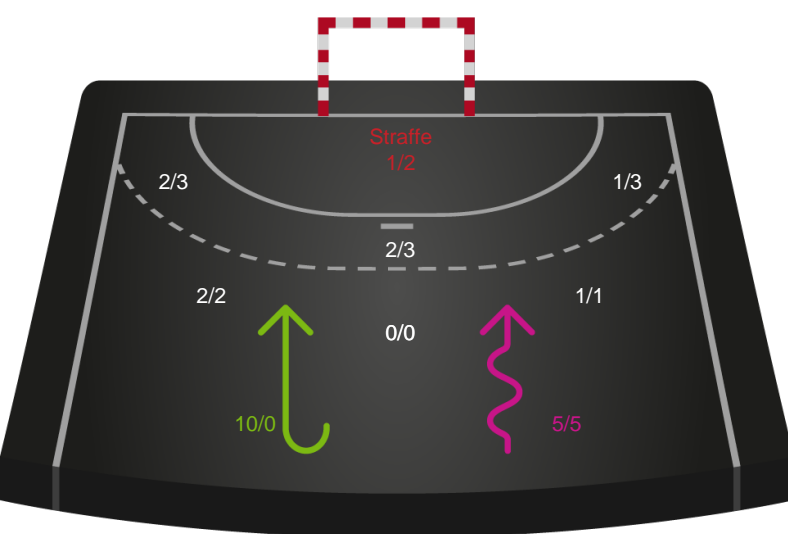

Silkeborg-Voel KFUM

Skuddiagram