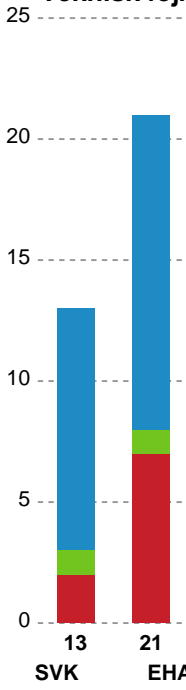

Fordeling af mål og skud

Silkeborg-Voel KFUM - EH Aalborg - 39-27 (15-15)

Intet billede angivet

679347 / 07.11.2018, 18.30 / JYSK Arena A / HTH Ligaen - Grundspil

Angrebet sluttede med:

Skuddene endte med:

Teknisk fejl

2 min

Assist

Målforskel i løbet af kampen

Shotplot for Første halvleg

Silkeborg-Voel KFUM - EH Aalborg - 39-27 (15-15)

679347 / 07.11.2018, 18.30 / JYSK Arena A / HTH Ligaen - Grundspil

Intet billede angivet