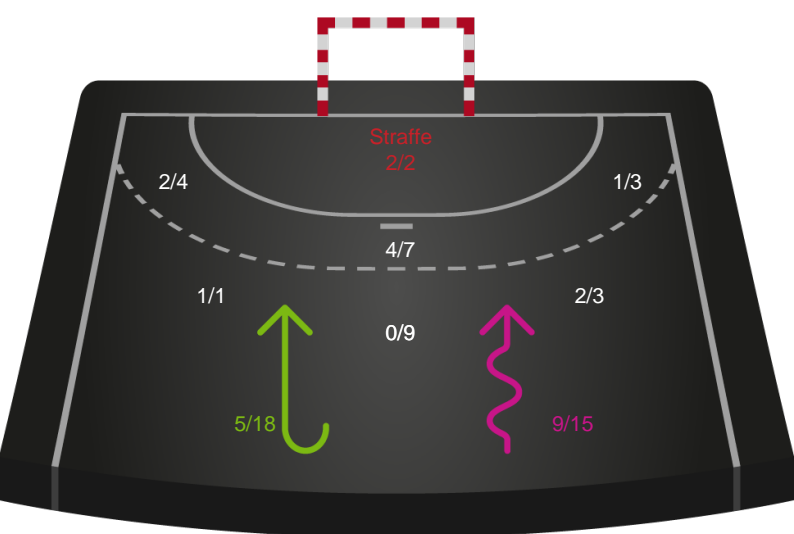

EH Aalborg

Skuddiagram