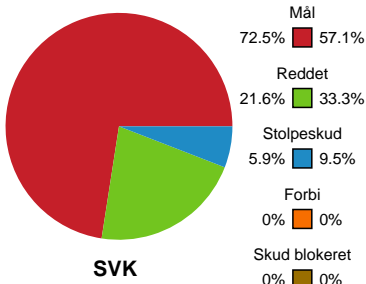

Fordeling af mål og skud

Silkeborg-Voel KFUM - EH Aalborg - 39-27 (15-15)

Intet billede angivet

679347 / 07.11.2018, 18.30 / JYSK Arena A / HTH Ligaen - Grundspil

Angrebet sluttede med:

Skuddene endte med:

Teknisk fejl

2 min

Assist

Målforskel i løbet af kampen

Shotplot for Første halvleg

Silkeborg-Voel KFUM - EH Aalborg - 39-27 (15-15)

679347 / 07.11.2018, 18.30 / JYSK Arena A / HTH Ligaen - Grundspil

Intet billede angivet