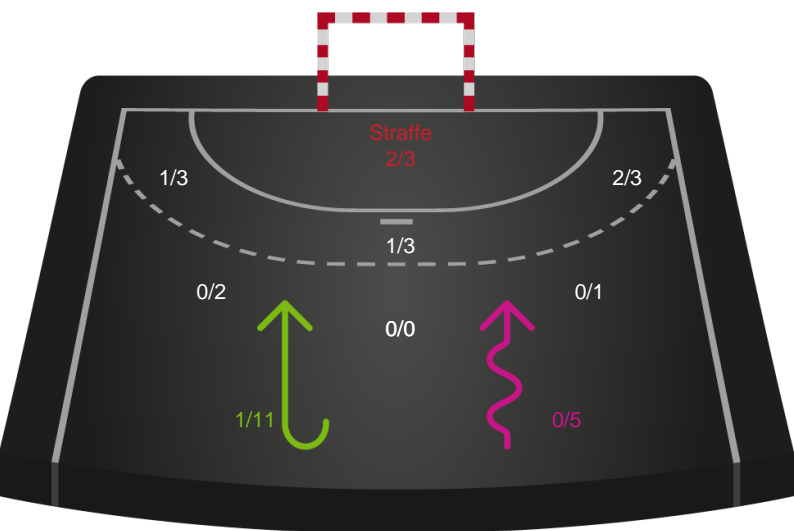

EH Aalborg

Redningsdiagram