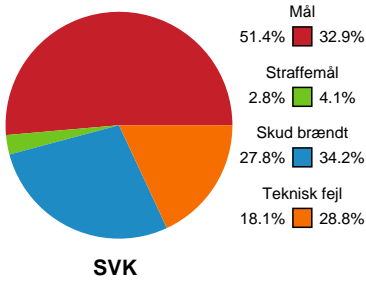

SPILLERSTATISTIK

Silkeborg-Voel KFUM - EH Aalborg - 39-27 (15-15)

679347 / 07.11.2018, 18.30 / JYSK Arena A / HTH Ligaen - Grundspil

Intet billede angivet

EH Aalborg

Målmænd

Nr	Navn	Redn/Skud	Straffe-Redn/skud	Total Redn/Skud	Mål imod	Skud forbi	Skud stolpe	Assist	Mål	Bold erob.	Fejl aflv.	Regelbrud	2 min udvis.	MEP
1	Mie LARSEN	0/0 0%	0/0 0%	0/0 0%	0	0	0	0	0	0	0	0	0	0
7	Malou Neve BRYNILDSEN	0/0 0%	0/0 0%	0/0 0%	0	0	0	0	0	0	0	0	0	0.45
12	Emma FRIBERG	11/48 22.92%	1/3 33.33%	12/51 23.53%	39	4	3	1	0	0	0	0	0	0.46

Fordeling af mål og skud

Silkeborg-Voel KFUM - EH Aalborg - 39-27 (15-15)

Intet billede angivet

679347 / 07.11.2018, 18.30 / JYSK Arena A / HTH Ligaen - Grundspil

Angrebet sluttede med:

Skuddene endte med:

Teknisk fejl

2 min

Assist

Målforskel i løbet af kampen

Shotplot for Første halvleg

Silkeborg-Voel KFUM - EH Aalborg - 39-27 (15-15)

679347 / 07.11.2018, 18.30 / JYSK Arena A / HTH Ligaen - Grundspil

Intet billede angivet