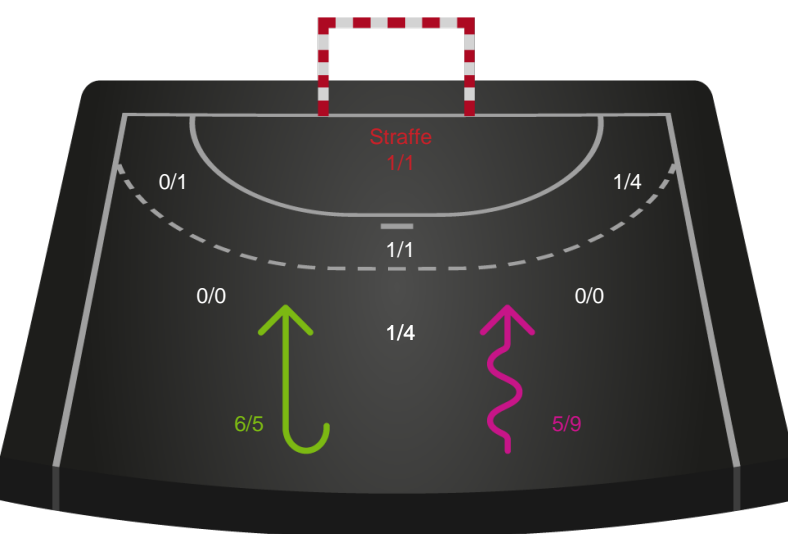

Silkeborg-Voel KFUM

Skuddiagram