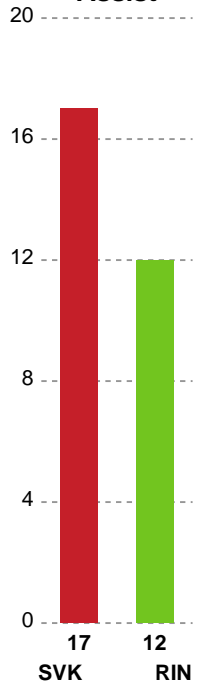

Fordeling af mål og skud

Silkeborg-Voel KFUM - Ringkøbing Håndbold - 32-28 (17-9)

Intet billede angivet

326673 / 04.02.2022, 19.00 / JYSK Arena A / Bambusa Kvindeligaen - Grundspil

Angrebet sluttede med:

Skuddene endte med:

Teknisk fejl

2 min

Assist

Målforskel i løbet af kampen

Shotplot for Første halvleg

Silkeborg-Voel KFUM - Ringkøbing Håndbold - 32-28 (17-9)

326673 / 04.02.2022, 19.00 / JYSK Arena A / Bambusa Kvindeligaen - Grundspil