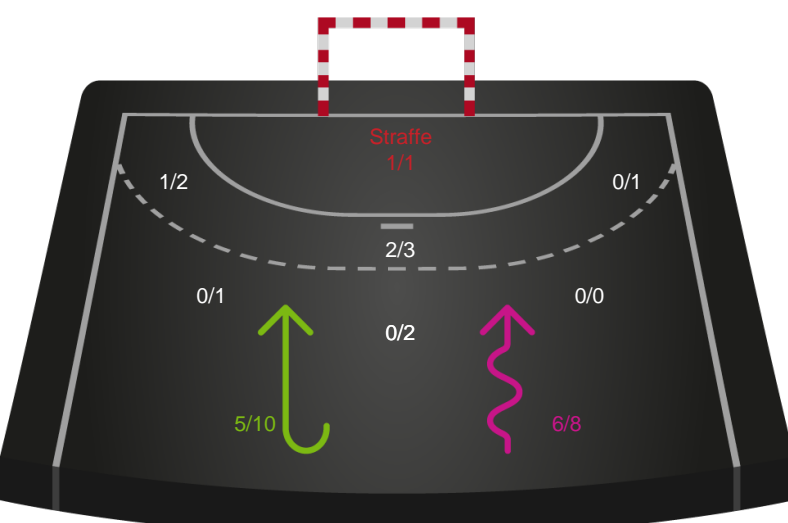

Silkeborg-Voel KFUM

Skuddiagram