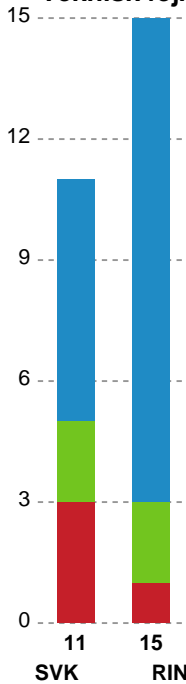

Fordeling af mål og skud

Silkeborg-Voel KFUM - Ringkøbing Håndbold - 32-28 (17-9)

Intet billede angivet

326673 / 04.02.2022, 19.00 / JYSK Arena A / Bambusa Kvindeligaen - Grundspil

Angrebet sluttede med:

Skuddene endte med:

Teknisk fejl

2 min

Assist

Målforskel i løbet af kampen

Shotplot for Første halvleg

Silkeborg-Voel KFUM - Ringkøbing Håndbold - 32-28 (17-9)

326673 / 04.02.2022, 19.00 / JYSK Arena A / Bambusa Kvindeligaen - Grundspil