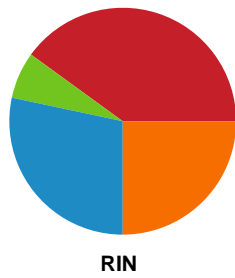

Fordeling af mål og skud

Silkeborg-Voel KFUM - Ringkøbing Håndbold - 32-28 (17-9)

Intet billede angivet

326673 / 04.02.2022, 19.00 / JYSK Arena A / Bambusa Kvindeligaen - Grundspil

Angrebet sluttede med:

Skuddene endte med: