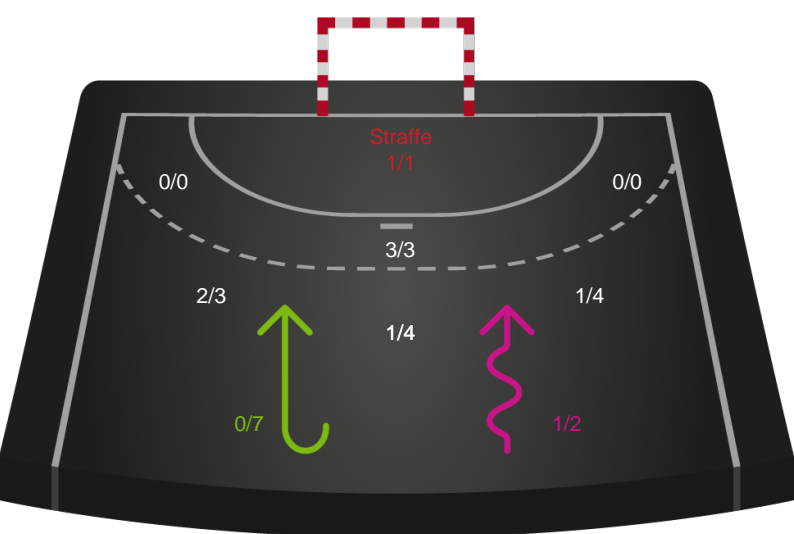

Ringkøbing Håndbold

Skuddiagram