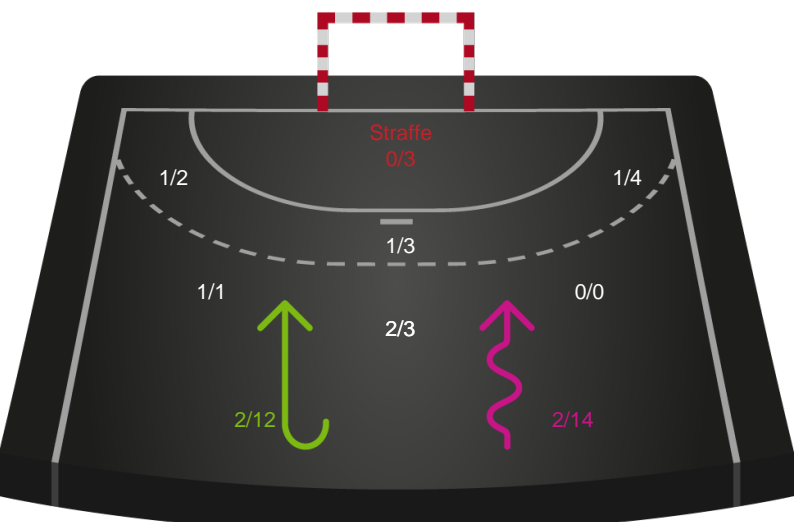

Ringkøbing Håndbold

Redningsdiagram