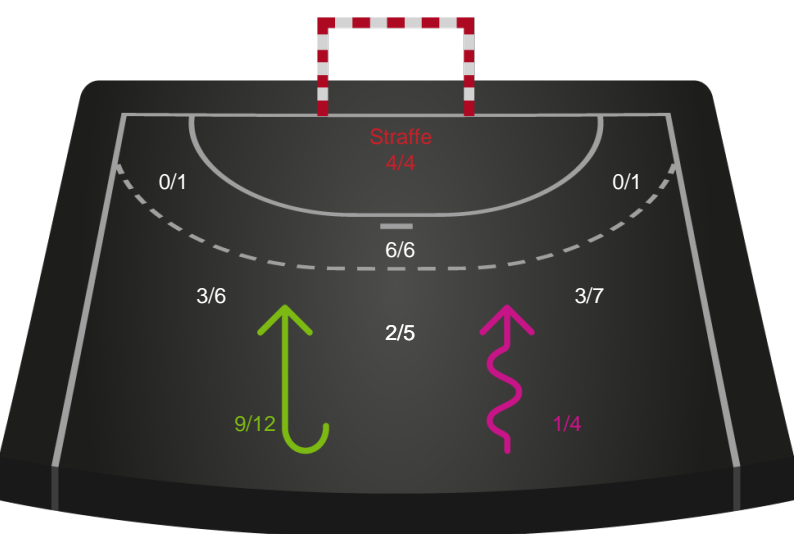

Ringkøbing Håndbold

Skuddiagram

Kontra

Gennembrud

Hold statistik for Første halvleg

Silkeborg-Voel KFUM - Ringkøbing Håndbold - 32-28 (17-9)

Inet billede angivet

326673 / 04.02.2022, 19.00 / JYSK Arena A / Bambusa Kvindeligaen - Grundspil