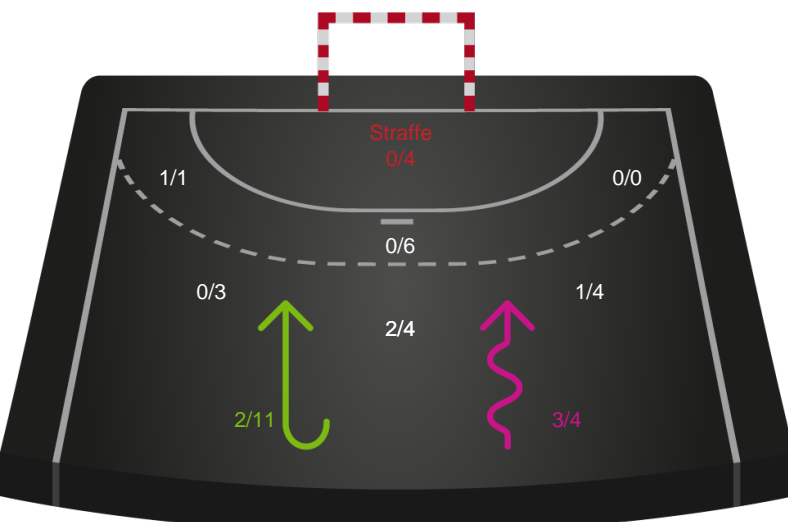

Skuddiagram

Kontra

Gennembrud

Ringkøbing Håndbold

Skuddiagram

Kontra

Gennembrud

Shotplot for Total

Silkeborg-Voel KFUM - Ringkøbing Håndbold - 32-28 (17-9)

Intet billede angivet

326673 / 04.02.2022, 19.00 / JYSK Arena A / Bambusa Kvindeligaen - Grundspil

Silkeborg-Voel KFUM

Redningsdiagram

Kontra

Gennembrud