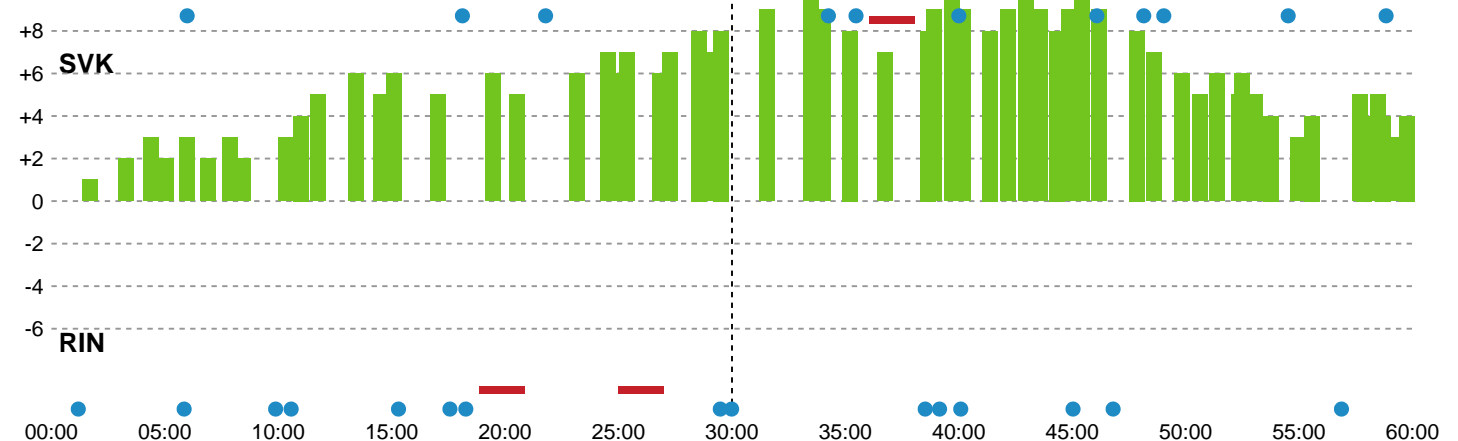

Fordeling af mål og skud

Silkeborg-Voel KFUM - Ringkøbing Håndbold - 32-28 (17-9)

Intet billede angivet

326673 / 04.02.2022, 19.00 / JYSK Arena A / Bambusa Kvindeligaen - Grundspil

Angrebet sluttede med:

Skuddene endte med:

Teknisk fejl

2 min

Assist

Målforskel i løbet af kampen

Shotplot for Første halvleg

Silkeborg-Voel KFUM - Ringkøbing Håndbold - 32-28 (17-9)

326673 / 04.02.2022, 19.00 / JYSK Arena A / Bambusa Kvindeligaen - Grundspil