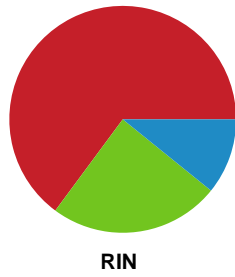

Fordeling af mål og skud

Silkeborg-Voel KFUM - Ringkøbing Håndbold - 32-28 (17-9)

Intet billede angivet

326673 / 04.02.2022, 19.00 / JYSK Arena A / Bambusa Kvindeligaen - Grundspil

Angrebet sluttede med:

Skuddene endte med: