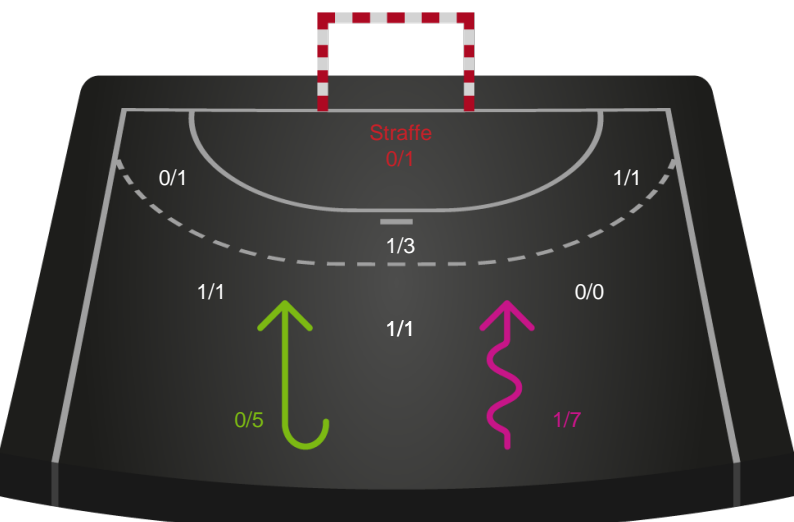

Ringkøbing Håndbold

Redningsdiagram