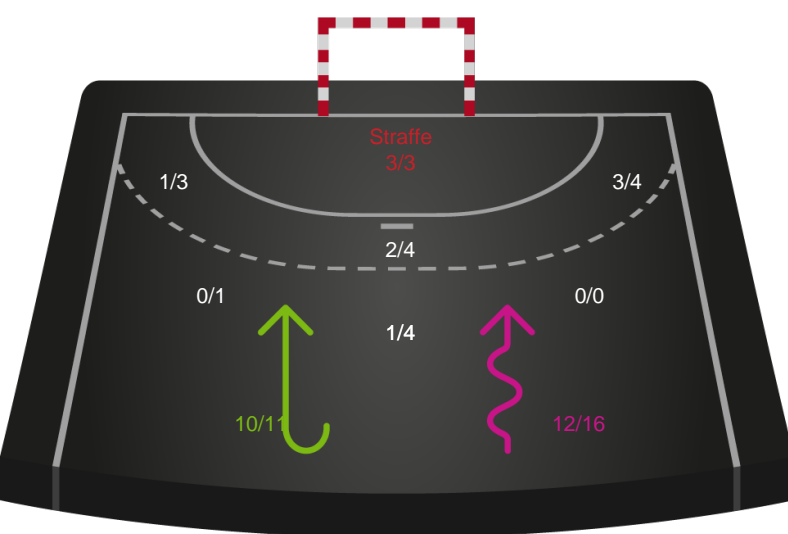

Silkeborg-Voel KFUM

Skuddiagram