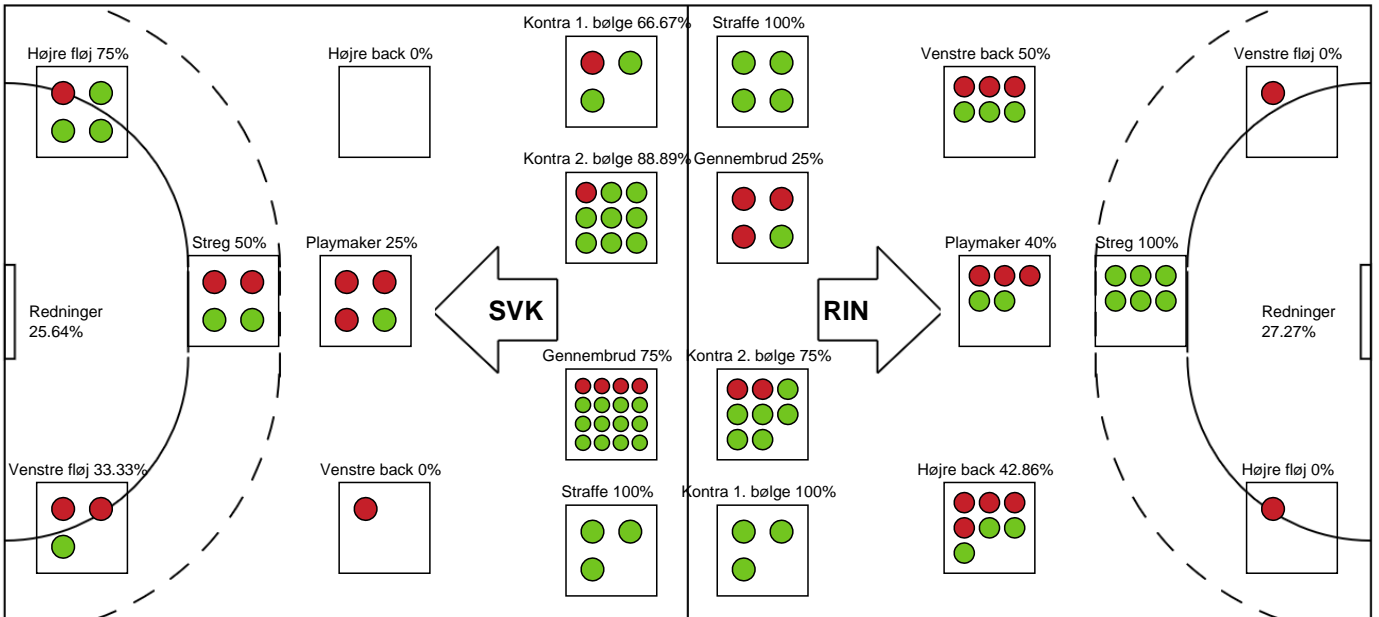

SPILLERSTATISTIK

Silkeborg-Voel KFUM - Ringkøbing Håndbold - 32-28 (17-9)

326673 / 04.02.2022, 19.00 / JYSK Arena A / Bambusa Kvindeligaen - Grundspil

Intet billede angivet

Ringkøbing Håndbold

Målmænd

Nr	Navn	Redn/Skud	Straffe-Redn/skud	Total Redn/Skud	Mål imod	Skud forbi	Skud stolpe	Assist	Mål	Bold erob.	Fejl aflv.	Regelbrud	2 min udvis.	MEP
1	Elin THORSTEINSDOTTIR	10/39 25.64%	0/3 0%	10/42 23.81%	32	1	3	1	0	0	0	0	0	0.25
16	Marit HUIBERTS	0/0 0%	0/0 0%	0/0 0%	0	0	0	0	0	0	0	0	0	0
51	Cecilie KONGSTAD	0/0 0%	0/0 0%	0/0 0%	0	0	0	0	0	0	0	0	0	0

Markspillere

Nr	Navn	Mål/Skud	Straffe-mål/skud	Total Mål/Skud	Assist	Tilkendt straffe	Forårsagede straffe	Rødt kort	Tabt bold	Bold erob.	Fejl aflv.	Regelbrud	2min udvis.	MEP
5	Caroline SVARRE	3/3 100%	0/0 0%	3/3 100%	0	1	1	0	0	0	0	0	2	2.11
8	Julie HOLM	7/14 50%	0/0 0%	7/14 50%	6	0	1	0	0	0	3	0	0	3.92
10	Michelle BRANDSTRUP	0/0 0%	0/0 0%	0/0 0%	0	0	0	0	0	0	0	0	0	0.1
13	Rikke JENSEN	1/2 50%	0/0 0%	1/2 50%	1	0	1	0	0	0	0	0	0	0.5
14	Mathilde PIIL	0/0 0%	0/0 0%	0/0 0%	0	0	0	0	0	0	0	0	0	0
15	Jane MEJLVANG	1/7 14.29%	0/0 0%	1/7 14.29%	1	1	0	0	0	1	7	0	0	-2.38
19	Rikke JOCHUMSEN	0/1 0%	0/0 0%	0/1 0%	0	0	0	0	1	0	1	0	0	-0.98
20	Julie PEDERSEN	0/0 0%	0/0 0%	0/0 0%	0	0	0	0	0	0	0	0	0	0
23	Nanna HINNERFELDT	7/7 100%	0/0 0%	7/7 100%	0	2	0	0	0	1	0	0	0	6.69
25	Sascha JUUL	2/2 100%	4/4 100%	6/6 100%	0	0	0	0	0	0	1	1	0	2.7
27	Marigona HAJDARI	3/5 60%	0/0 0%	3/5 60%	3	0	0	0	1	0	0	0	0	2.25

Fordeling af mål og skud

Silkeborg-Voel KFUM - Ringkøbing Håndbold - 32-28 (17-9)

Intet billede angivet

326673 / 04.02.2022, 19.00 / JYSK Arena A / Bambusa Kvindeligaen - Grundspil

Angrebet sluttede med:

Skuddene endte med:

Teknisk fejl

2 min

Assist

Målforskel i løbet af kampen

Shotplot for Første halvleg

Silkeborg-Voel KFUM - Ringkøbing Håndbold - 32-28 (17-9)

326673 / 04.02.2022, 19.00 / JYSK Arena A / Bambusa Kvindeligaen - Grundspil