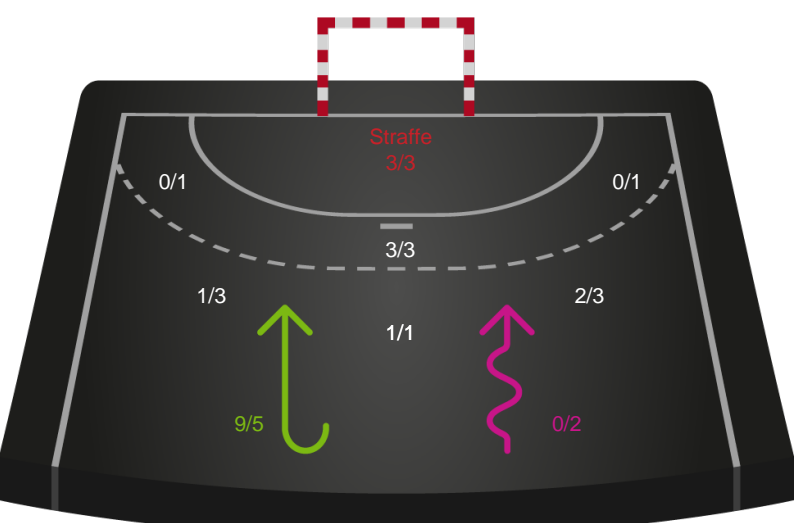

Skuddiagram

Kontra

Gennembrud

Ringkøbing Håndbold

Skuddiagram

Kontra

Gennembrud

Shotplot for Total

Silkeborg-Voel KFUM - Ringkøbing Håndbold - 32-28 (17-9)

Intet billede angivet

326673 / 04.02.2022, 19.00 / JYSK Arena A / Bambusa Kvindeligaen - Grundspil

Silkeborg-Voel KFUM

Redningsdiagram

Kontra

Gennembrud