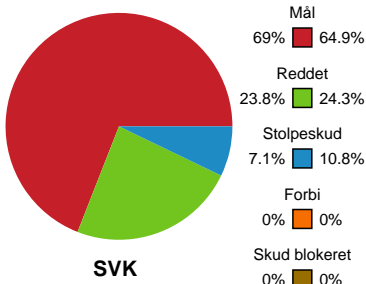

Fordeling af mål og skud

Silkeborg-Voel KFUM - Ringkøbing Håndbold - 32-28 (17-9)

Intet billede angivet

326673 / 04.02.2022, 19.00 / JYSK Arena A / Bambusa Kvindeligaen - Grundspil

Angrebet sluttede med:

Skuddene endte med:

Teknisk fejl

2 min

Assist

Målforskel i løbet af kampen

Shotplot for Første halvleg

Silkeborg-Voel KFUM - Ringkøbing Håndbold - 32-28 (17-9)

326673 / 04.02.2022, 19.00 / JYSK Arena A / Bambusa Kvindeligaen - Grundspil