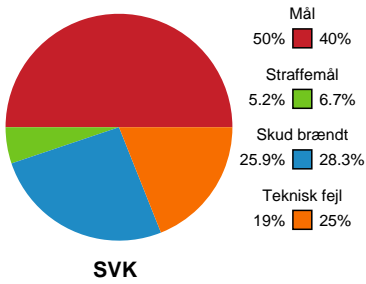

Fordeling af mål og skud

Silkeborg-Voel KFUM - Ringkøbing Håndbold - 32-28 (17-9)

Intet billede angivet

326673 / 04.02.2022, 19.00 / JYSK Arena A / Bambusa Kvindeligaen - Grundspil

Angrebet sluttede med:

Skuddene endte med:

Teknisk fejl

2 min

Assist

Målforskel i løbet af kampen

Shotplot for Første halvleg

Silkeborg-Voel KFUM - Ringkøbing Håndbold - 32-28 (17-9)

326673 / 04.02.2022, 19.00 / JYSK Arena A / Bambusa Kvindeligaen - Grundspil