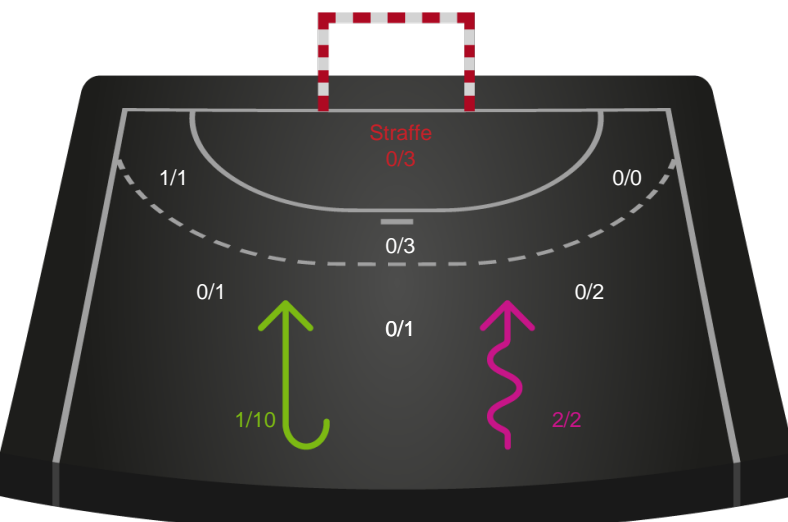

Shotplot for Anden halvleg

Silkeborg-Voel KFUM - Ringkøbing Håndbold - 32-28 (17-9)

326673 / 04.02.2022, 19.00 / JYSK Arena A / Bambusa Kvindeligaen - Grundspil

Intet billede angivet

Silkeborg-Voel KFUM

Redningsdiagram