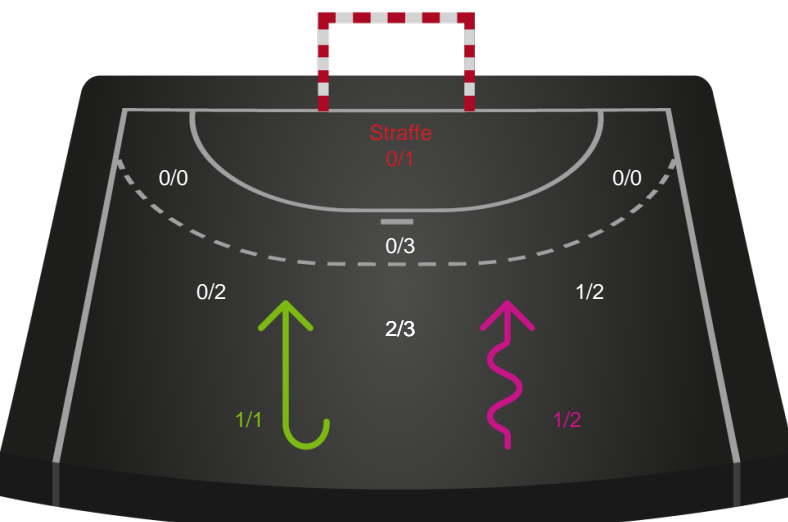

Shotplot for Første halvleg

Silkeborg-Voel KFUM - Ringkøbing Håndbold - 32-28 (17-9)

326673 / 04.02.2022, 19.00 / JYSK Arena A / Bambusa Kvindeligaen - Grundspil

Inet billede angivet

Silkeborg-Voel KFUM

Redningsdiagram