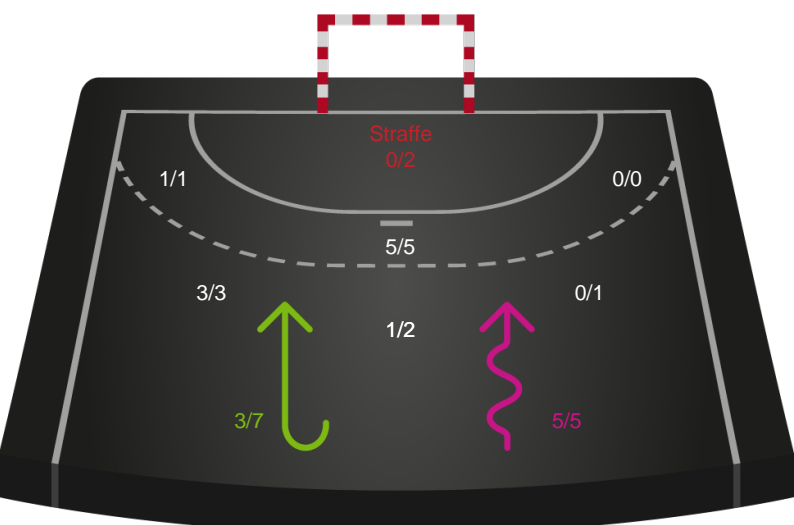

Team Esbjerg

Skuddiagram