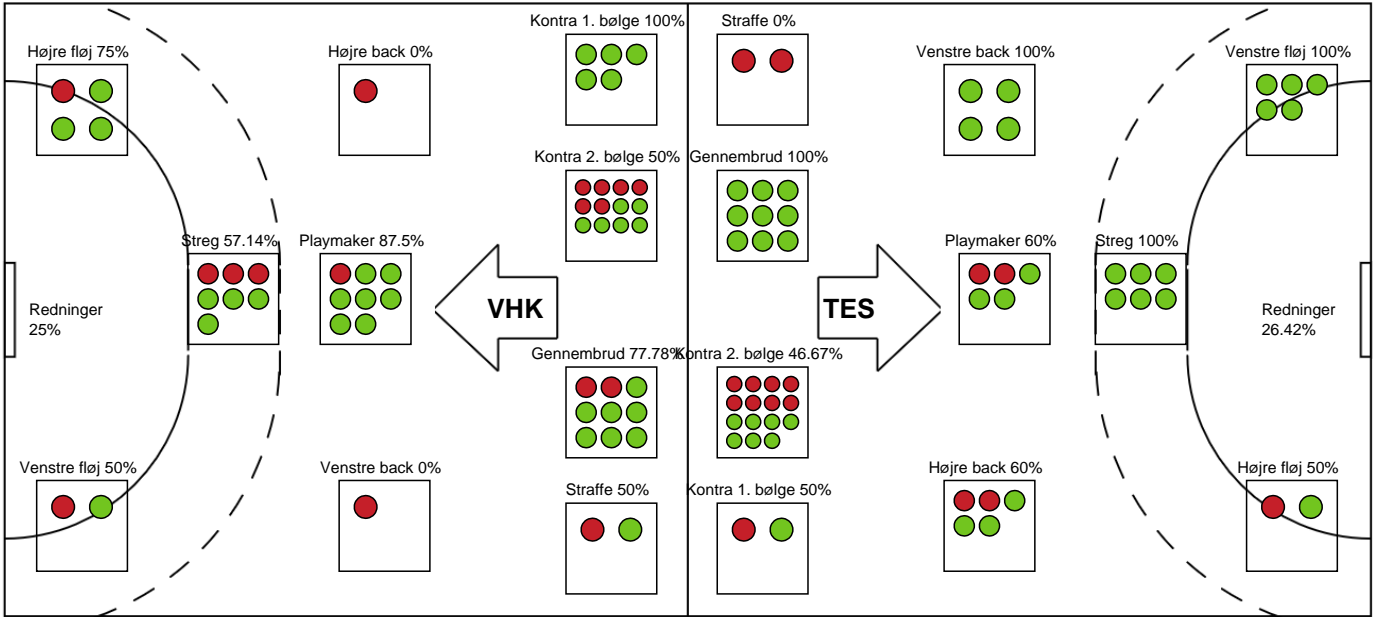

SPILLERSTATISTIK

Viborg HK - Team Esbjerg - 34-39 (15-18)

748340 / 26.03.2025, 20.00 / BIOCIRC Arena 1, Viborg / Kvindeligaen - Grundspil

Viborg HK

Målmænd

Nr	Navn	Redn/Skud	Straffe-Redn/skud	Total Redn/Skud	Mål imod	Skud forbi	Skud stolpe	Assist	Mål	Bold erob.	Fejl aflv.	Regelbrud	2 min udvis.	MEP
12	Ida Marie KAYSEN	0/0 0%	0/0 0%	0/0 0%	0	0	0	0	0	0	0	0	0	0
16	Louise Bak JENSEN	14/53 26.42%	1/1 100%	15/54 27.78%	39	0	0	0	0	0	0	0	0	1.35

Markspillere

Nr	Navn	Mål/Skud	Straffe-mål/skud	Total Mål/Skud	Assist	Tilkendt straffe	Forårsagede straffe	Rødt kort	Tabt bold	Bold erob.	Fejl aflv.	Regelbrud	2min udvis.	MEP
3	Alberte SIMONSEN	2/4 50%	0/0 0%	2/4 50%	0	0	0	0	0	0	0	0	0	0.9
5	Marielle MARTINSEN	4/4 100%	0/0 0%	4/4 100%	1	1	0	0	1	0	0	1	0	2.97
8	Elma ÖRTEMARK	1/1 100%	0/0 0%	1/1 100%	0	0	0	0	0	0	0	0	0	0.75
9	Laura THESTRUP	1/1 100%	0/0 0%	1/1 100%	0	0	0	0	0	0	1	0	0	0.4
10	Ilda KEPIC	0/0 0%	0/0 0%	0/0 0%	0	0	0	0	0	0	0	0	0	0
18	Henriette HANSEN	1/2 50%	0/0 0%	1/2 50%	0	0	0	0	0	0	0	0	0	0.45
19	Sara HALD	4/7 57.14%	0/0 0%	4/7 57.14%	0	0	0	0	0	0	0	0	1	1.82
21	Anne HYKKELBJERG	1/2 50%	0/0 0%	1/2 50%	0	0	0	0	0	1	0	0	0	0.7
25	Maria FISKER	1/2 50%	0/0 0%	1/2 50%	0	0	0	0	0	0	0	1	0	0.12
26	Christina PEDERSEN	7/10 70%	0/0 0%	7/10 70%	2	0	1	0	2	1	0	1	0	4.1
62	Louise SØNDERGAARD	4/6 66.67%	1/2 50%	5/8 62.5%	3	0	0	0	1	0	2	0	0	2.2
73	Nanna Skovmose VINTHER	3/4 75%	0/0 0%	3/4 75%	0	0	0	0	0	0	0	0	0	1.97
77	Jana MITTÚN	4/6 66.67%	0/0 0%	4/6 66.67%	6	1	1	0	0	0	1	0	0	3.67

Fordeling af mål og skud

Viborg HK - Team Esbjerg - 34-39 (15-18)

748340 / 26.03.2025, 20.00 / BIOCIRC Arena 1, Viborg / Kvindeligaen - Grundspil

Angrebet sluttede med:

Teknisk fejl

2 min

Assist

Skuddene endte med: