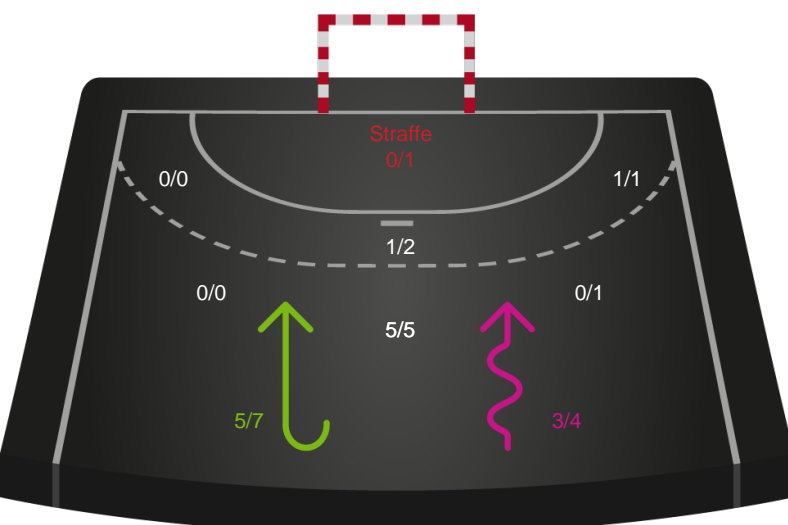

Viborg HK

Skuddiagram