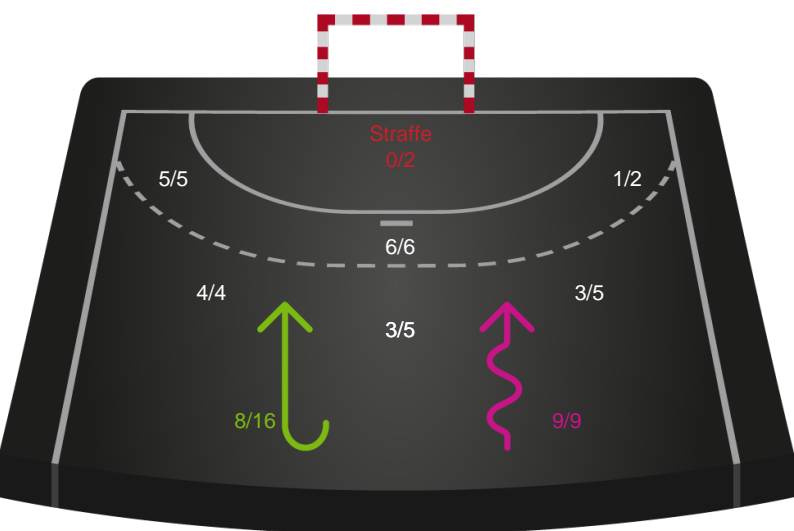

Skuddiagram

Kontra

Gennembrud

Hold statistik for Første halvleg

Viborg HK - Team Esbjerg - 34-39 (15-18)

748340 / 26.03.2025, 20.00 / BIOCIRC Arena 1, Viborg / Kvindeligaen - Grundspil

Viborg HK		Team Esbjerg
15	Mål i alt	18
15	Mål i alm. spil	18
0	Straffemål	0
7	Redninger i alt	4
6	Redninger i alm. spil	4
1	Strafferedninger	0
5	Kontramål	3
3	Assist	6
3	Fejlaflevering	2
2	Tabt bold	0
2	Regelfejl	3
7	Tekniske fejl i alt	5
1	Udvisninger	1
1	Team Time out	1
0	Gult kort	0
0	Direkte rødt kort	0
0	Blåt kort	0