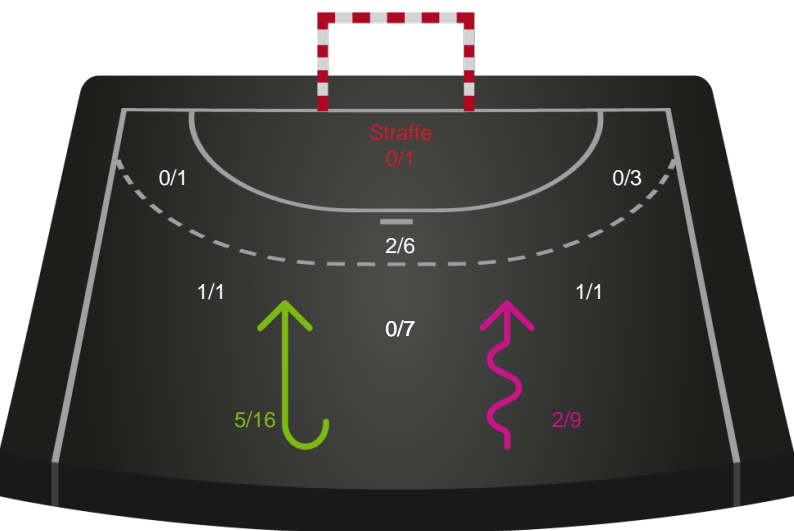

Team Esbjerg

Redningsdiagram