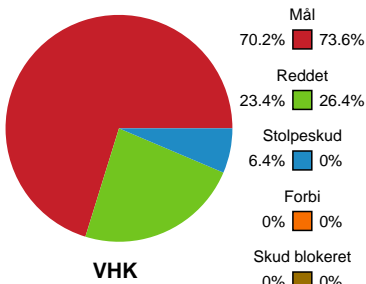

Fordeling af mål og skud

Viborg HK - Team Esbjerg - 34-39 (15-18)

748340 / 26.03.2025, 20.00 / BIOCIRC Arena 1, Viborg / Kvindeligaen - Grundspil

Angrebet sluttede med:

Teknisk fejl

2 min

Assist

Skuddene endte med:

Målforskel i løbet af kampen

Shotplot for Første halvleg

Viborg HK - Team Esbjerg - 34-39 (15-18)

748340 / 26.03.2025, 20.00 / BIOCIRC Arena 1, Viborg / Kvindeligaen - Grundspil

Viborg HK

Redningsdiagram

Kontra