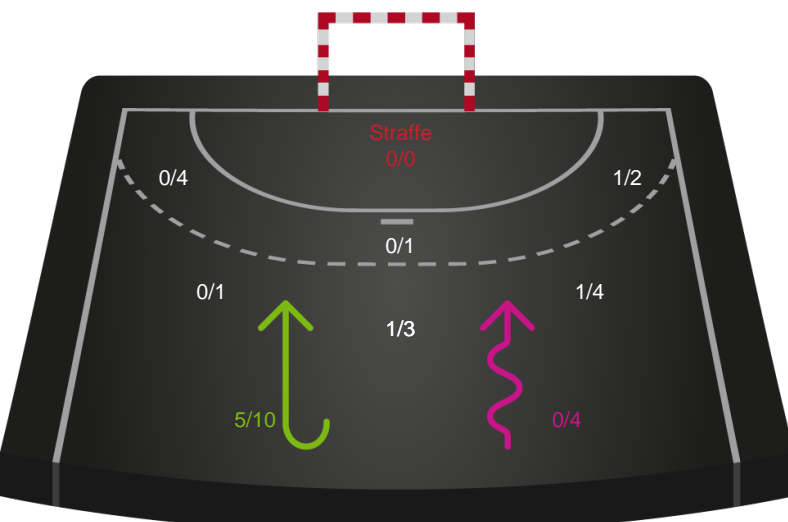

Shotplot for Anden halvleg

Viborg HK - Team Esbjerg - 34-39 (15-18)

748340 / 26.03.2025, 20.00 / BIOCIRC Arena 1, Viborg / Kvindeligaen - Grundspil

Viborg HK

Redningsdiagram