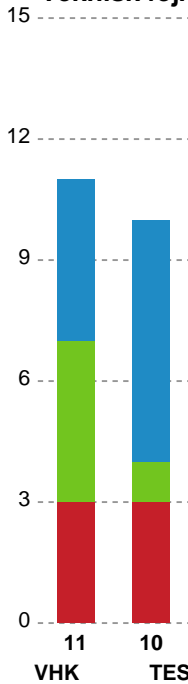

Markspillere

Nr	Navn	Mål/Skud	Straffe-mål/skud	Total Mål/Skud	Assist	Tilkendt straffe	Forårsagede straffe	Rødt kort	Tabt bold	Bold erob.	Fejl aflv.	Regelbrud	2min udvis.	MEP
3	Alberte SIMONSEN	2/4 50%	0/0 0%	2/4 50%	0	0	0	0	0	0	0	0	0	0.9
5	Marielle MARTINSEN	4/4 100%	0/0 0%	4/4 100%	1	1	0	0	1	0	0	1	0	2.97
8	Elma ÖRTEMARK	1/1 100%	0/0 0%	1/1 100%	0	0	0	0	0	0	0	0	0	0.75
9	Laura THESTRUP	1/1 100%	0/0 0%	1/1 100%	0	0	0	0	0	0	1	0	0	0.4
10	Ilda KEPIC	0/0 0%	0/0 0%	0/0 0%	0	0	0	0	0	0	0	0	0	0
18	Henriette HANSEN	1/2 50%	0/0 0%	1/2 50%	0	0	0	0	0	0	0	0	0	0.45
19	Sara HALD	4/7 57.14%	0/0 0%	4/7 57.14%	0	0	0	0	0	0	0	0	1	1.82
21	Anne HYKKELBJERG	1/2 50%	0/0 0%	1/2 50%	0	0	0	0	0	1	0	0	0	0.7
25	Maria FISKER	1/2 50%	0/0 0%	1/2 50%	0	0	0	0	0	0	0	1	0	0.12
26	Christina PEDERSEN	7/10 70%	0/0 0%	7/10 70%	2	0	1	0	2	1	0	1	0	4.1
62	Louise SØNDERGAARD	4/6 66.67%	1/2 50%	5/8 62.5%	3	0	0	0	1	0	2	0	0	2.2
73	Nanna Skovmose VINTHER	3/4 75%	0/0 0%	3/4 75%	0	0	0	0	0	0	0	0	0	1.97
77	Jana MITTÚN	4/6 66.67%	0/0 0%	4/6 66.67%	6	1	1	0	0	0	1	0	0	3.67

Fordeling af mål og skud

Viborg HK - Team Esbjerg - 34-39 (15-18)

748340 / 26.03.2025, 20.00 / BIOCIRC Arena 1, Viborg / Kvindeligaen - Grundspil

Angrebet sluttede med:

Teknisk fejl

2 min

Assist

Skuddene endte med:

Målforskel i løbet af kampen

Shotplot for Første halvleg

Viborg HK - Team Esbjerg - 34-39 (15-18)

748340 / 26.03.2025, 20.00 / BIOCIRC Arena 1, Viborg / Kvindeligaen - Grundspil

Viborg HK

Redningsdiagram

Kontra