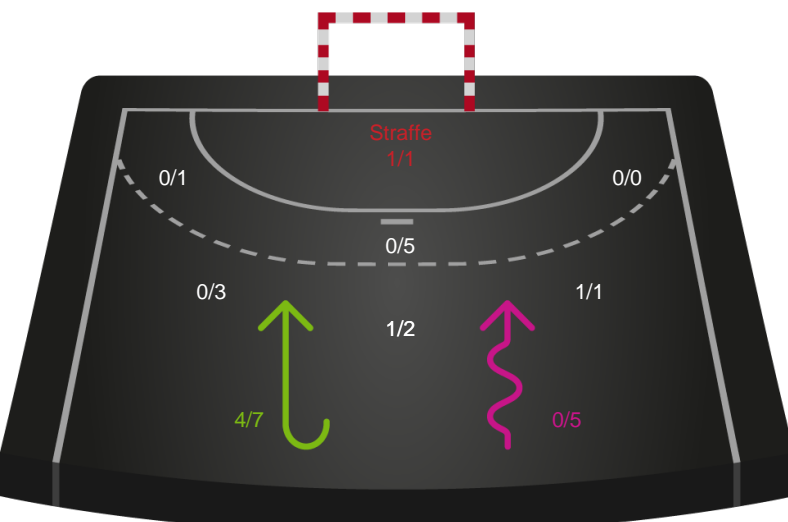

Målforskel i løbet af kampen

Shotplot for Første halvleg

Viborg HK - Team Esbjerg - 34-39 (15-18)

748340 / 26.03.2025, 20.00 / BIOCIRC Arena 1, Viborg / Kvindeligaen - Grundspil

Viborg HK

Redningsdiagram

Kontra