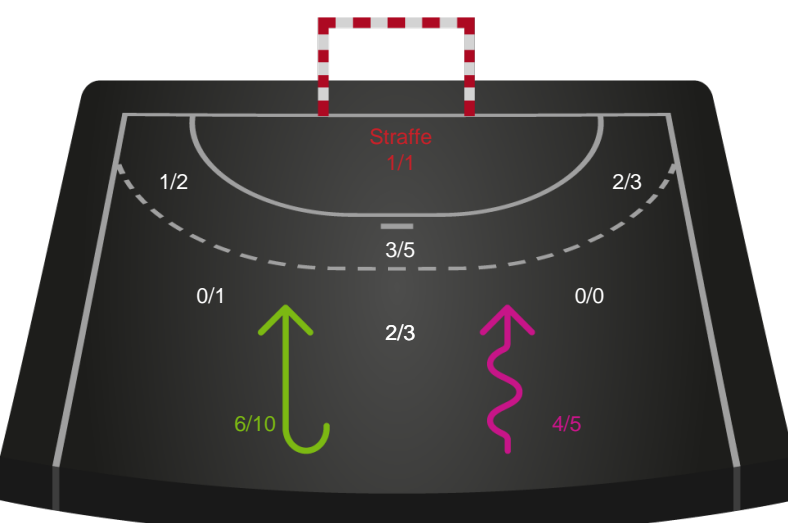

Viborg HK

Skuddiagram