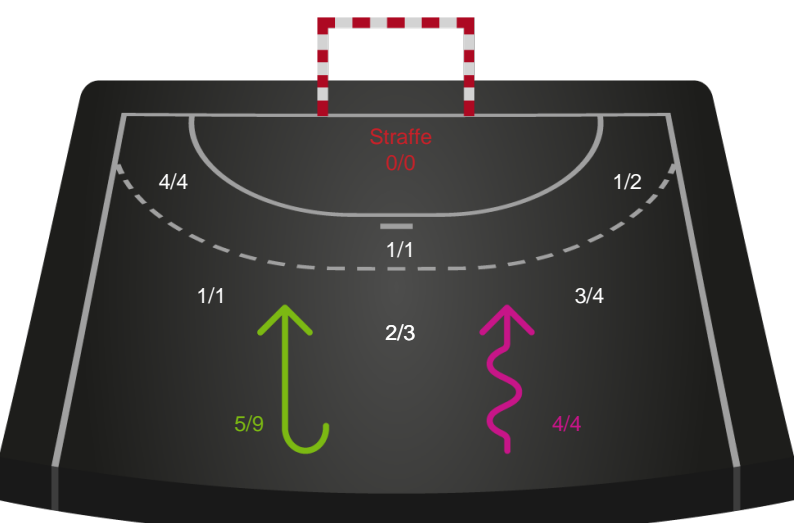

Team Esbjerg

Skuddiagram