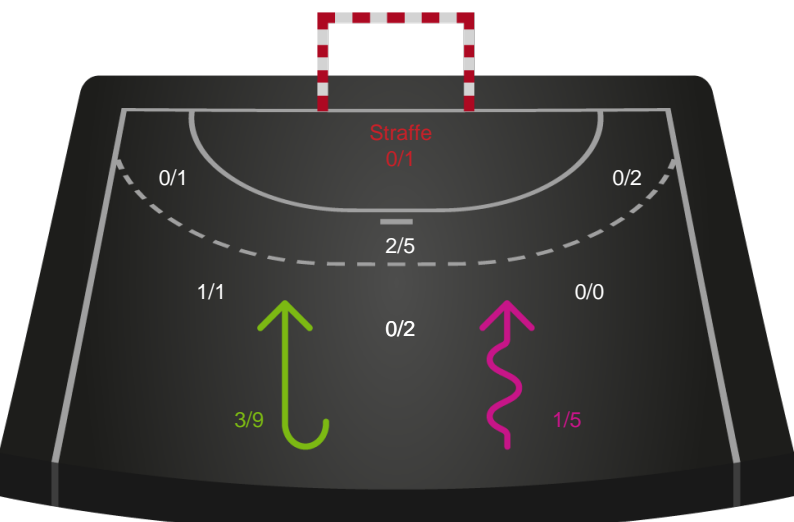

Team Esbjerg

Redningsdiagram