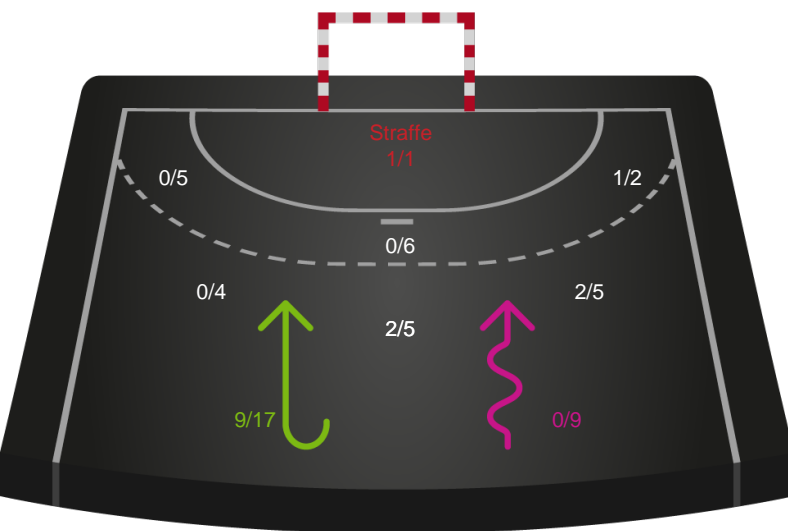

Shotplot for Total

Viborg HK - Team Esbjerg - 34-39 (15-18)

748340 / 26.03.2025, 20.00 / BIOCIRC Arena 1, Viborg / Kvindeligaen - Grundspil

Viborg HK

Redningsdiagram

Kontra

Gennembrud

Team Esbjerg