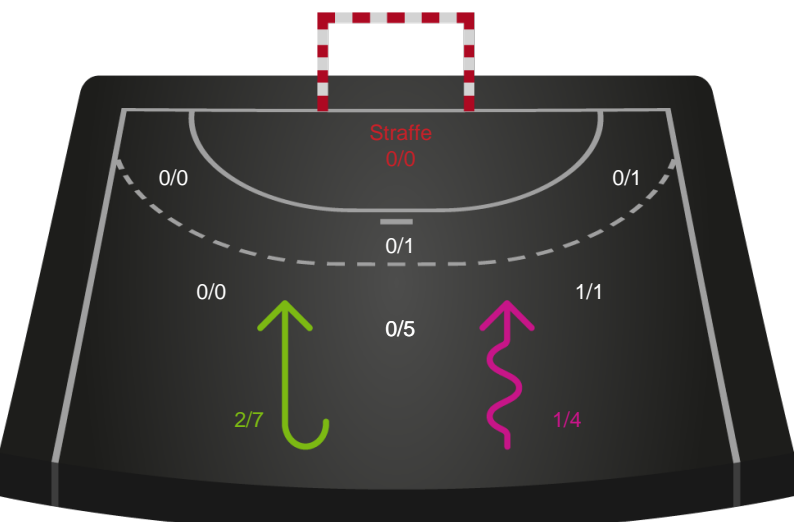

Team Esbjerg

Redningsdiagram