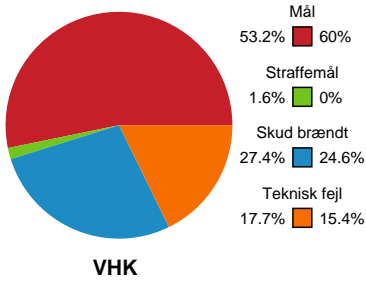

Fordeling af mål og skud

Viborg HK - Team Esbjerg - 34-39 (15-18)

748340 / 26.03.2025, 20.00 / BIOCIRC Arena 1, Viborg / Kvindeligaen - Grundspil

Angrebet sluttede med:

Teknisk fejl

2 min

Assist

Skuddene endte med:

Målforskel i løbet af kampen

Shotplot for Første halvleg

Viborg HK - Team Esbjerg - 34-39 (15-18)

748340 / 26.03.2025, 20.00 / BIOCIRC Arena 1, Viborg / Kvindeligaen - Grundspil

Viborg HK

Redningsdiagram

Kontra