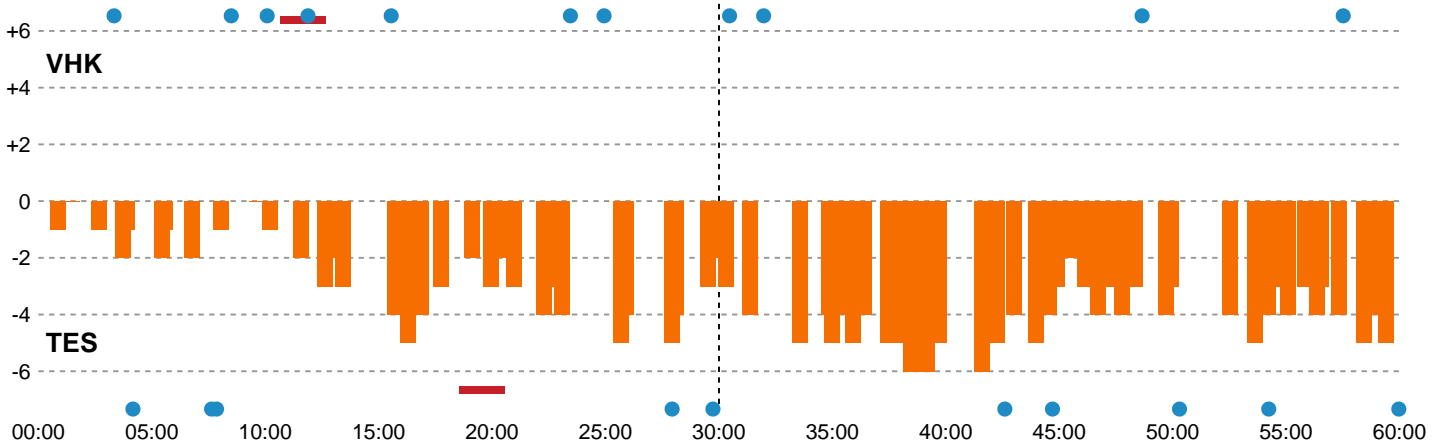

Fordeling af mål og skud

Viborg HK - Team Esbjerg - 34-39 (15-18)

748340 / 26.03.2025, 20.00 / BIOCIRC Arena 1, Viborg / Kvindeligaen - Grundspil

Angrebet sluttede med:

Teknisk fejl

2 min

Assist

Skuddene endte med:

Målforskel i løbet af kampen

Shotplot for Første halvleg

Viborg HK - Team Esbjerg - 34-39 (15-18)

748340 / 26.03.2025, 20.00 / BIOCIRC Arena 1, Viborg / Kvindeligaen - Grundspil

Viborg HK

Redningsdiagram

Kontra