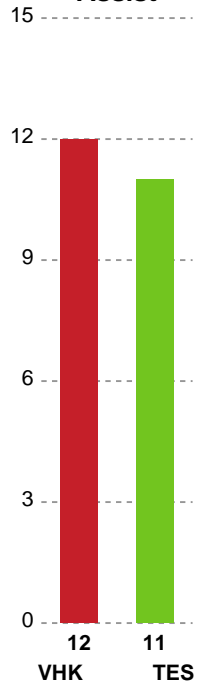

Markspillere

Nr	Navn	Mål/Skud	Straffe-mål/skud	Total Mål/Skud	Assist	Tilkendt straffe	Forårsagede straffe	Rødt kort	Tabt bold	Bold erob.	Fejl aflv.	Regelbrud	2min udvis.	MEP
3	Alberte SIMONSEN	2/4 50%	0/0 0%	2/4 50%	0	0	0	0	0	0	0	0	0	0.9
5	Marielle MARTINSEN	4/4 100%	0/0 0%	4/4 100%	1	1	0	0	1	0	0	1	0	2.97
8	Elma ÖRTEMARK	1/1 100%	0/0 0%	1/1 100%	0	0	0	0	0	0	0	0	0	0.75
9	Laura THESTRUP	1/1 100%	0/0 0%	1/1 100%	0	0	0	0	0	0	1	0	0	0.4
10	Ilda KEPIC	0/0 0%	0/0 0%	0/0 0%	0	0	0	0	0	0	0	0	0	0
18	Henriette HANSEN	1/2 50%	0/0 0%	1/2 50%	0	0	0	0	0	0	0	0	0	0.45
19	Sara HALD	4/7 57.14%	0/0 0%	4/7 57.14%	0	0	0	0	0	0	0	0	1	1.82
21	Anne HYKKELBJERG	1/2 50%	0/0 0%	1/2 50%	0	0	0	0	0	1	0	0	0	0.7
25	Maria FISKER	1/2 50%	0/0 0%	1/2 50%	0	0	0	0	0	0	0	1	0	0.12
26	Christina PEDERSEN	7/10 70%	0/0 0%	7/10 70%	2	0	1	0	2	1	0	1	0	4.1
62	Louise SØNDERGAARD	4/6 66.67%	1/2 50%	5/8 62.5%	3	0	0	0	1	0	2	0	0	2.2
73	Nanna Skovmose VINTHER	3/4 75%	0/0 0%	3/4 75%	0	0	0	0	0	0	0	0	0	1.97
77	Jana MITTÚN	4/6 66.67%	0/0 0%	4/6 66.67%	6	1	1	0	0	0	1	0	0	3.67

Fordeling af mål og skud

Viborg HK - Team Esbjerg - 34-39 (15-18)

748340 / 26.03.2025, 20.00 / BIOCIRC Arena 1, Viborg / Kvindeligaen - Grundspil

Angrebet sluttede med:

Teknisk fejl

2 min

Assist

Skuddene endte med:

Målforskel i løbet af kampen

Shotplot for Første halvleg

Viborg HK - Team Esbjerg - 34-39 (15-18)

748340 / 26.03.2025, 20.00 / BIOCIRC Arena 1, Viborg / Kvindeligaen - Grundspil

Viborg HK

Redningsdiagram

Kontra