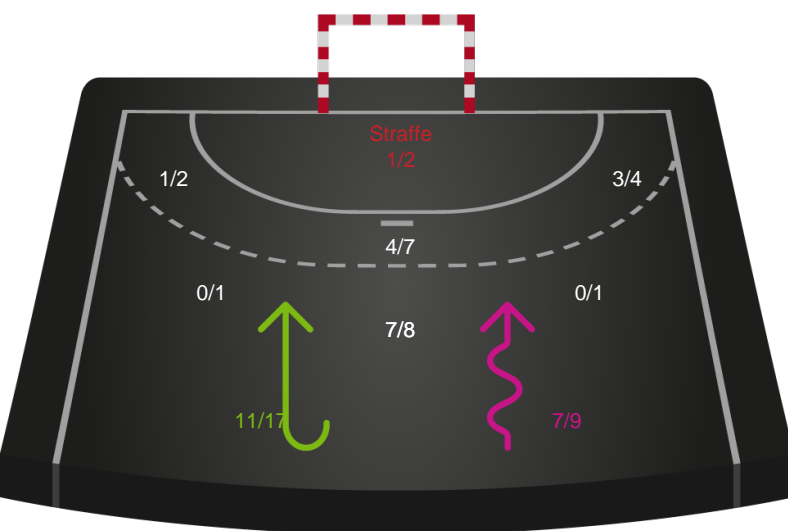

Viborg HK

Skuddiagram