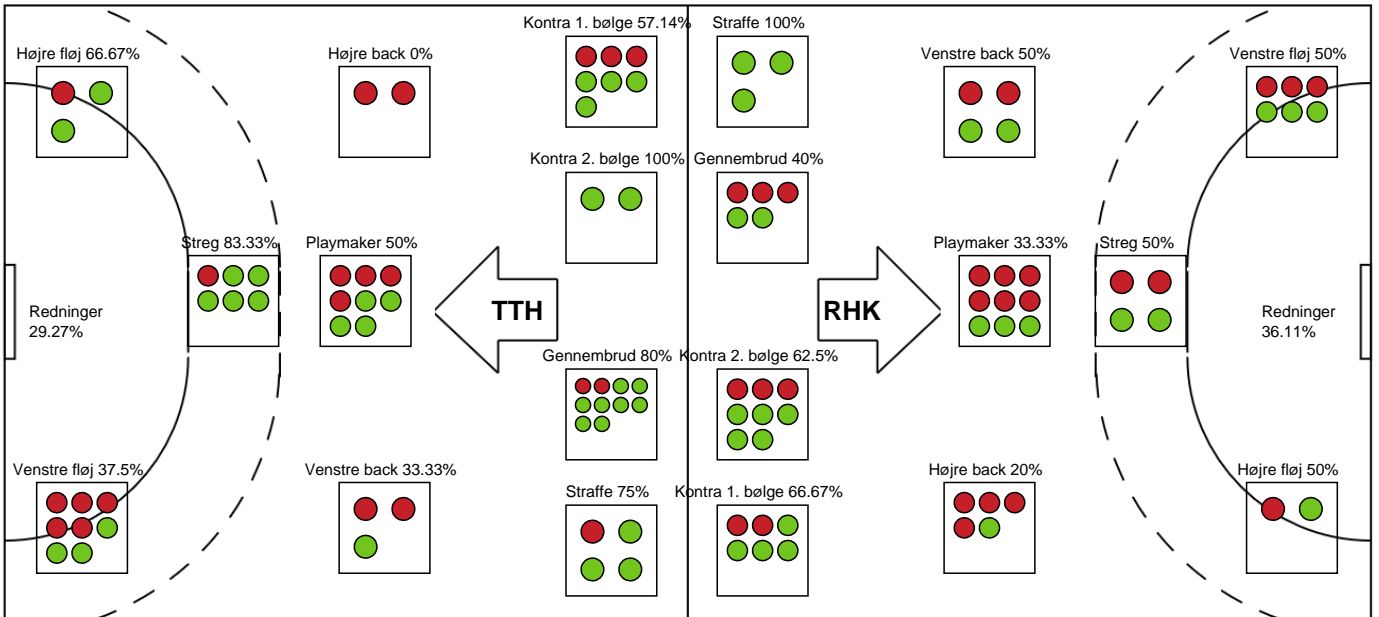

Markspillere

Nr	Navn	Mål/Skud	Straffe-mål/skud	Total Mål/Skud	Assist	Tilkendt straffe	Forårsagede straffe	Rødt kort	Tabt bold	Bold erob.	Fejl aflv.	Regelbrud	2min udvis.	MEP
3	Mathilde HYLLEBERG	6/10 60%	0/0 0%	6/10 60%	0	0	0	0	1	1	0	0	0	2.97
4	Lærke CHRISTENSEN	2/5 40%	0/0 0%	2/5 40%	2	1	0	0	0	0	2	1	2	0.41
8	Mathilde NEESGAARD	1/4 25%	0/0 0%	1/4 25%	2	1	0	0	0	0	0	2	0	0.22
10	Inger SMITS	6/9 66.67%	0/0 0%	6/9 66.67%	7	0	0	0	1	0	1	0	1	4.77
15	Lynn KNIPPENBORG	6/7 85.71%	0/0 0%	6/7 85.71%	1	0	0	0	0	0	0	0	0	4.4
17	Emilie Bastrup BERTELSEN	0/2 0%	0/0 0%	0/2 0%	0	0	0	0	0	0	0	0	0	-0.56
18	Laura JENSEN	0/0 0%	0/0 0%	0/0 0%	1	0	0	0	0	0	1	0	0	-0.1
20	Caroline SVARRE	0/0 0%	0/0 0%	0/0 0%	0	1	0	0	0	0	0	0	1	0.24
22	Sarah STOUGAARD	4/7 57.14%	3/4 75%	7/11 63.64%	0	0	0	0	0	0	0	0	0	3.06
28	Hanne NIELSEN	0/0 0%	0/0 0%	0/0 0%	0	0	2	0	0	0	0	0	0	-0.4
29	Kaja Kamp NIELSEN	4/5 80%	0/0 0%	4/5 80%	0	1	1	0	0	0	0	1	0	2.52
72	Line Toftgaard FRANDBSEN	0/0 0%	0/0 0%	0/0 0%	0	0	0	0	0	0	0	1	0	-0.35

Fordeling af mål og skud

TTH Holstebro Damer - Randers HK - 32-26 (14-15)

Intet billede angivet

679420 / 23.02.2019, 15.45 / Gråkjær Arena - Holstebro / HTH Ligaen - Grundspil

Angrebet sluttede med:

Teknisk fejl