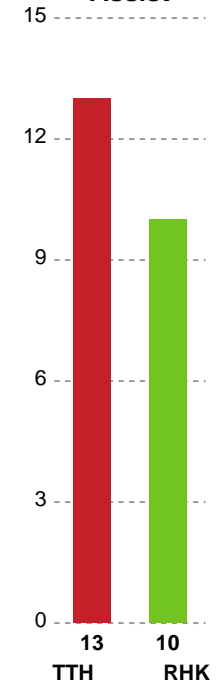

Fordeling af mål og skud

TTH Holstebro Damer - Randers HK - 32-26 (14-15)

Intet billede angivet

679420 / 23.02.2019, 15.45 / Gråkjær Arena - Holstebro / HTH Ligaen - Grundspil

Angrebet sluttede med:

Teknisk fejl

2 min

Assist

Skuddene endte med:

Målforskel i løbet af kampen

Shotplot for Første halvleg

TTH Holstebro Damer - Randers HK - 32-26 (14-15)

679420 / 23.02.2019, 15.45 / Gråkjær Arena - Holstebro / HTH Ligaen - Grundspil