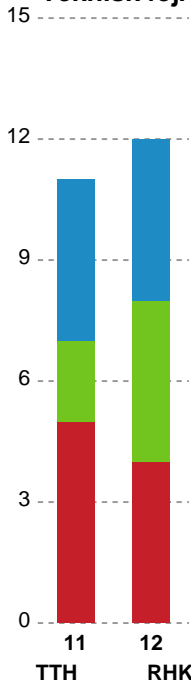

Markspillere

Nr	Navn	Mål/Skud	Straffe-mål/skud	Total Mål/Skud	Assist	Tilkendt straffe	Forårsagede straffe	Rødt kort	Tabt bold	Bold erob.	Fejl aflv.	Regelbrud	2min udvis.	MEP
3	Mathilde HYLLEBERG	6/10 60%	0/0 0%	6/10 60%	0	0	0	0	1	1	0	0	0	2.97
4	Lærke CHRISTENSEN	2/5 40%	0/0 0%	2/5 40%	2	1	0	0	0	0	2	1	2	0.41
8	Mathilde NEESGAARD	1/4 25%	0/0 0%	1/4 25%	2	1	0	0	0	0	0	2	0	0.22
10	Inger SMITS	6/9 66.67%	0/0 0%	6/9 66.67%	7	0	0	0	1	0	1	0	1	4.77
15	Lynn KNIPPENBORG	6/7 85.71%	0/0 0%	6/7 85.71%	1	0	0	0	0	0	0	0	0	4.4
17	Emilie Bastrup BERTELSEN	0/2 0%	0/0 0%	0/2 0%	0	0	0	0	0	0	0	0	0	-0.56
18	Laura JENSEN	0/0 0%	0/0 0%	0/0 0%	1	0	0	0	0	0	1	0	0	-0.1
20	Caroline SVARRE	0/0 0%	0/0 0%	0/0 0%	0	1	0	0	0	0	0	0	1	0.24
22	Sarah STOUGAARD	4/7 57.14%	3/4 75%	7/11 63.64%	0	0	0	0	0	0	0	0	0	3.06
28	Hanne NIELSEN	0/0 0%	0/0 0%	0/0 0%	0	0	2	0	0	0	0	0	0	-0.4
29	Kaja Kamp NIELSEN	4/5 80%	0/0 0%	4/5 80%	0	1	1	0	0	0	0	1	0	2.52
72	Line Toftgaard FRANDBSEN	0/0 0%	0/0 0%	0/0 0%	0	0	0	0	0	0	0	1	0	-0.35

Fordeling af mål og skud

TTH Holstebro Damer - Randers HK - 32-26 (14-15)

Intet billede angivet

679420 / 23.02.2019, 15.45 / Gråkjær Arena - Holstebro / HTH Ligaen - Grundspil

Angrebet sluttede med:

Teknisk fejl

2 min

Assist

Skuddene endte med:

Målforskel i løbet af kampen

Shotplot for Første halvleg

TTH Holstebro Damer - Randers HK - 32-26 (14-15)

679420 / 23.02.2019, 15.45 / Gråkjær Arena - Holstebro / HTH Ligaen - Grundspil