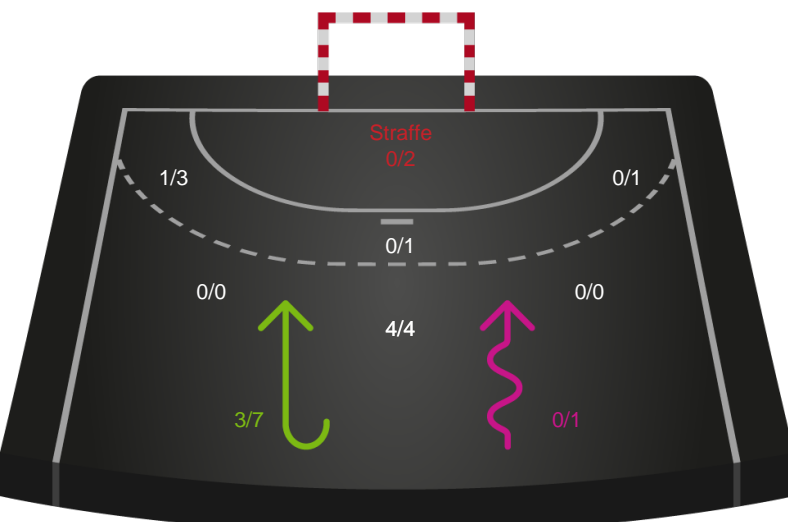

Shotplot for Anden halvleg

TTH Holstebro Damer - Randers HK - 32-26 (14-15)

679420 / 23.02.2019, 15.45 / Gråkjær Arena - Holstebro / HTH Ligaen - Grundspil

Intet billede angivet

TTH Holstebro Damer

Redningsdiagram