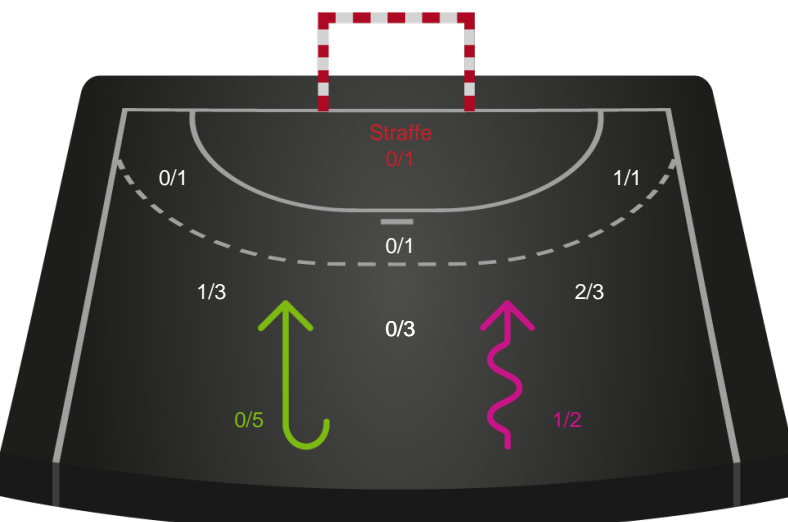

Shotplot for Første halvleg

TTH Holstebro Damer - Randers HK - 32-26 (14-15)

679420 / 23.02.2019, 15.45 / Gråkjær Arena - Holstebro / HTH Ligaen - Grundspil

Intet billede angivet

TTH Holstebro Damer

Redningsdiagram