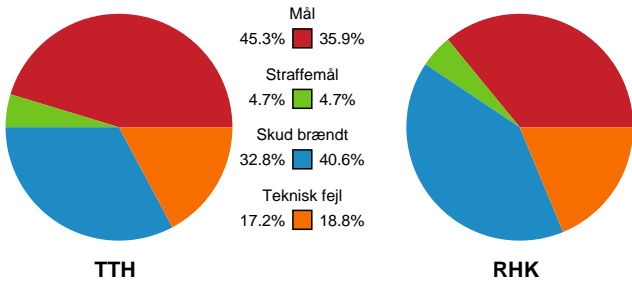

Fordeling af mål og skud

TTH Holstebro Damer - Randers HK - 32-26 (14-15)

Intet billede angivet

679420 / 23.02.2019, 15.45 / Gråkjær Arena - Holstebro / HTH Ligaen - Grundspil

Angrebet sluttede med:

Teknisk fejl

2 min

Assist

Skuddene endte med:

Målforskel i løbet af kampen

Shotplot for Første halvleg

TTH Holstebro Damer - Randers HK - 32-26 (14-15)

679420 / 23.02.2019, 15.45 / Gråkjær Arena - Holstebro / HTH Ligaen - Grundspil