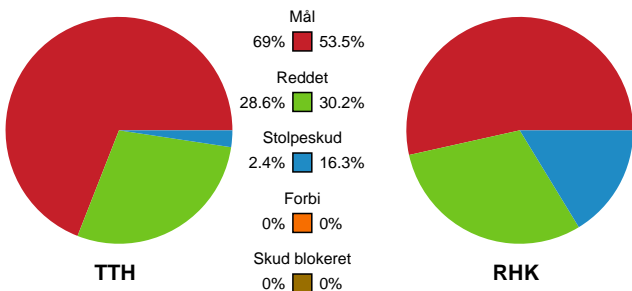

Fordeling af mål og skud

TTH Holstebro Damer - Randers HK - 32-26 (14-15)

Intet billede angivet

679420 / 23.02.2019, 15.45 / Gråkjær Arena - Holstebro / HTH Ligaen - Grundspil

Angrebet sluttede med:

Teknisk fejl

2 min

Assist

Skuddene endte med:

Målforskel i løbet af kampen

Shotplot for Første halvleg

TTH Holstebro Damer - Randers HK - 32-26 (14-15)

679420 / 23.02.2019, 15.45 / Gråkjær Arena - Holstebro / HTH Ligaen - Grundspil