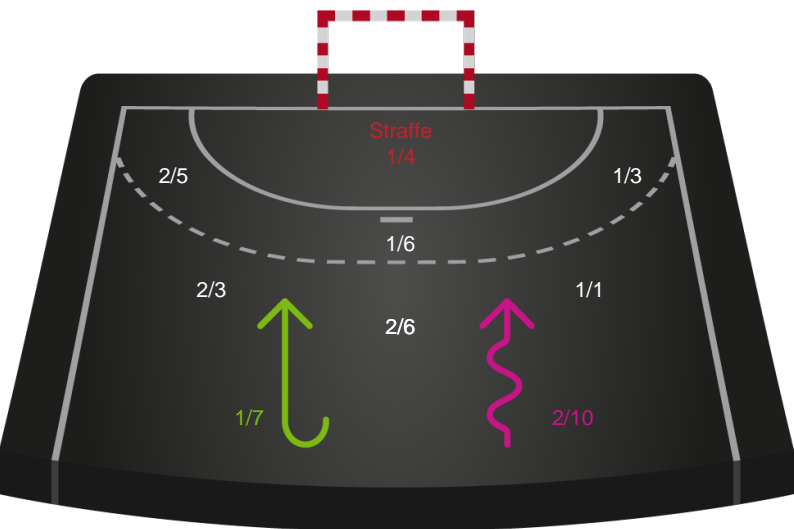

Randers HK

Redningsdiagram