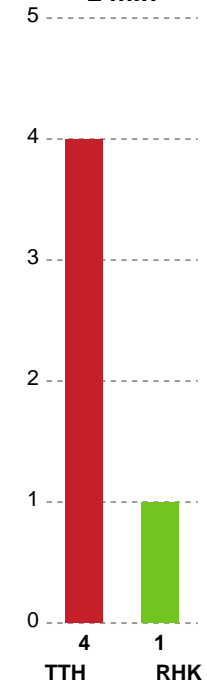

Markspillere

Nr	Navn	Mål/Skud	Straffe-mål/skud	Total Mål/Skud	Assist	Tilkendt straffe	Forårsagede straffe	Rødt kort	Tabt bold	Bold erob.	Fejl aflv.	Regelbrud	2min udvis.	MEP
3	Mathilde HYLLEBERG	6/10 60%	0/0 0%	6/10 60%	0	0	0	0	1	1	0	0	0	2.97
4	Lærke CHRISTENSEN	2/5 40%	0/0 0%	2/5 40%	2	1	0	0	0	0	2	1	2	0.41
8	Mathilde NEESGAARD	1/4 25%	0/0 0%	1/4 25%	2	1	0	0	0	0	0	2	0	0.22
10	Inger SMITS	6/9 66.67%	0/0 0%	6/9 66.67%	7	0	0	0	1	0	1	0	1	4.77
15	Lynn KNIPPENBORG	6/7 85.71%	0/0 0%	6/7 85.71%	1	0	0	0	0	0	0	0	0	4.4
17	Emilie Bastrup BERTELSEN	0/2 0%	0/0 0%	0/2 0%	0	0	0	0	0	0	0	0	0	-0.56
18	Laura JENSEN	0/0 0%	0/0 0%	0/0 0%	1	0	0	0	0	0	1	0	0	-0.1
20	Caroline SVARRE	0/0 0%	0/0 0%	0/0 0%	0	1	0	0	0	0	0	0	1	0.24
22	Sarah STOUGAARD	4/7 57.14%	3/4 75%	7/11 63.64%	0	0	0	0	0	0	0	0	0	3.06
28	Hanne NIELSEN	0/0 0%	0/0 0%	0/0 0%	0	0	2	0	0	0	0	0	0	-0.4
29	Kaja Kamp NIELSEN	4/5 80%	0/0 0%	4/5 80%	0	1	1	0	0	0	0	1	0	2.52
72	Line Toftgaard FRANDBSEN	0/0 0%	0/0 0%	0/0 0%	0	0	0	0	0	0	0	1	0	-0.35

Fordeling af mål og skud

TTH Holstebro Damer - Randers HK - 32-26 (14-15)

Intet billede angivet

679420 / 23.02.2019, 15.45 / Gråkjær Arena - Holstebro / HTH Ligaen - Grundspil

Angrebet sluttede med:

Teknisk fejl

2 min

Assist

Skuddene endte med:

Målforskel i løbet af kampen

Shotplot for Første halvleg

TTH Holstebro Damer - Randers HK - 32-26 (14-15)

679420 / 23.02.2019, 15.45 / Gråkjær Arena - Holstebro / HTH Ligaen - Grundspil