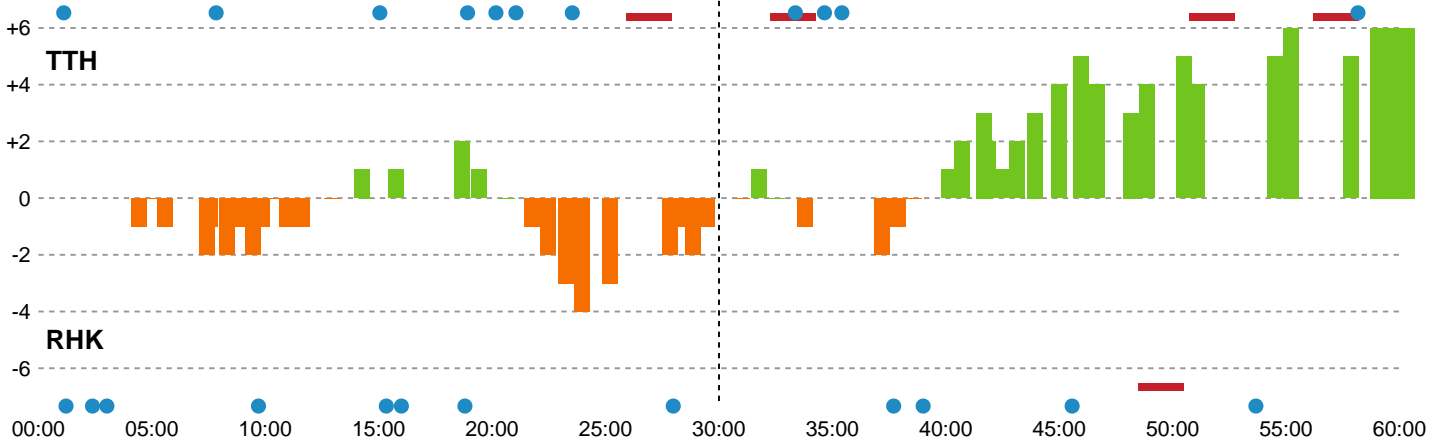

Fordeling af mål og skud

TTH Holstebro Damer - Randers HK - 32-26 (14-15)

Intet billede angivet

679420 / 23.02.2019, 15.45 / Gråkjær Arena - Holstebro / HTH Ligaen - Grundspil

Angrebet sluttede med:

Teknisk fejl

2 min

Assist

Skuddene endte med:

Målforskel i løbet af kampen

Shotplot for Første halvleg

TTH Holstebro Damer - Randers HK - 32-26 (14-15)

679420 / 23.02.2019, 15.45 / Gråkjær Arena - Holstebro / HTH Ligaen - Grundspil

Intet billede angivet

TTH Holstebro Damer

Redningsdiagram

Kontra

Gennembrud

Randers HK

Redningsdiagram

Kontra