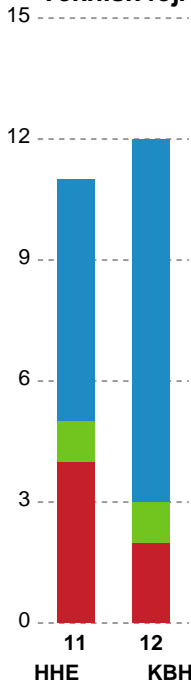

Teknisk fejl