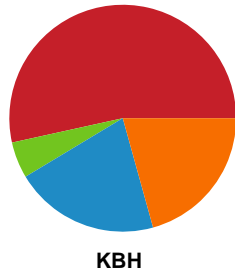

Fordeling af mål og skud

Horsens Håndbold Elite - København Håndbold - 36-34 (18-16)

111284 / 29.04.2025, 18.30 / Forum Horsens 1 / Kvindeligaen - Slutspil Pulje 1

Angrebet sluttede med:

Skuddene endte med: