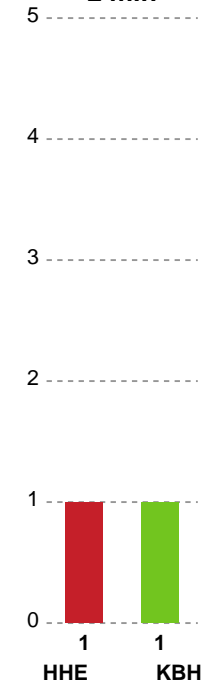

Fordeling af mål og skud

Horsens Håndbold Elite - København Håndbold - 36-34 (18-16)

111284 / 29.04.2025, 18.30 / Forum Horsens 1 / Kvindeligaen - Slutspil Pulje 1

Angrebet sluttede med:

Skuddene endte med:

Teknisk fejl

2 min

Assist

Målforskel i løbet af kampen