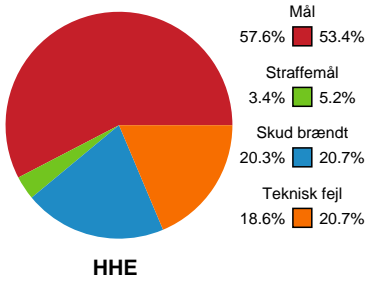

Fordeling af mål og skud

Horsens Håndbold Elite - København Håndbold - 36-34 (18-16)

111284 / 29.04.2025, 18.30 / Forum Horsens 1 / Kvindeligaen - Slutspil Pulje 1

Angrebet sluttede med:

Skuddene endte med: