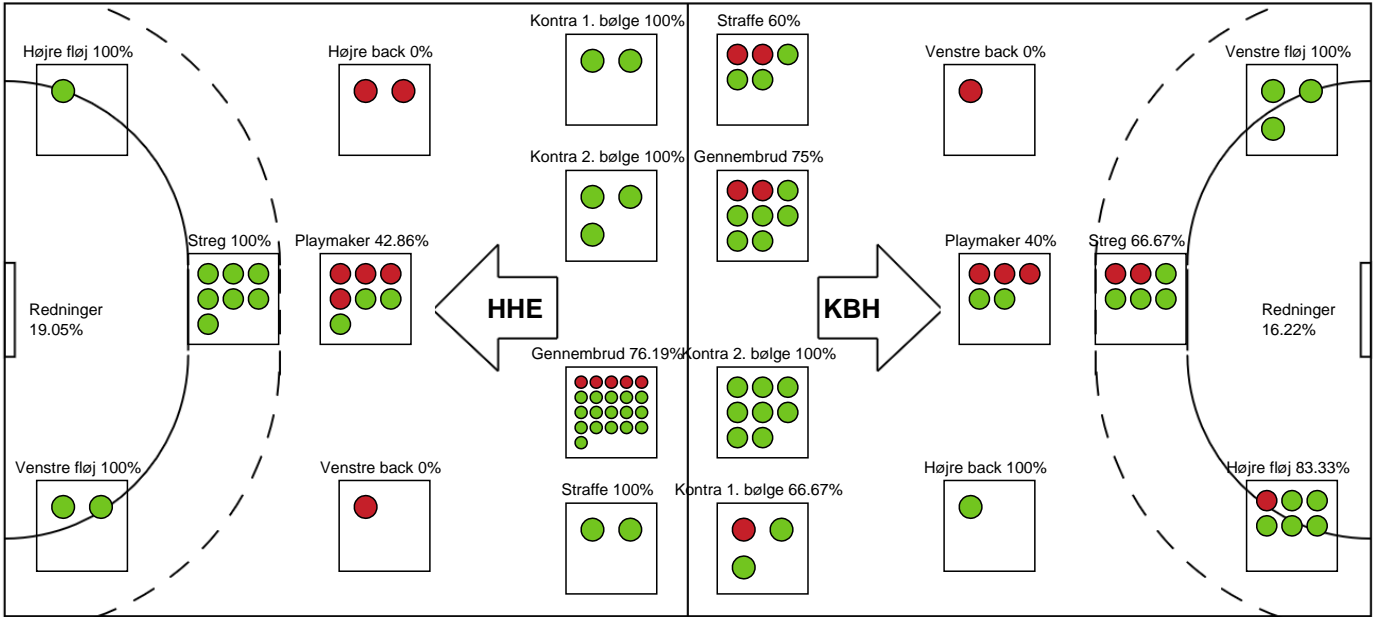

Markspillere

Nr	Navn	Mål/Skud	Straffe-mål/skud	Total Mål/Skud	Assist	Tilkendt straffe	Forårsagede straffe	Rødt kort	Tabt bold	Bold erob.	Fejl aflv.	Regelbrud	2min udvis.	MEP
3	Alma SKRETTING	0/0 0%	0/0 0%	0/0 0%	0	0	1	0	0	1	0	0	0	0.1
6	Maria HØJGAARD	0/0 0%	0/0 0%	0/0 0%	0	0	0	0	0	0	0	0	0	0
7	Maria Palsdottir NÓLSOY	6/9 66.67%	0/0 0%	6/9 66.67%	6	0	0	0	0	0	0	0	0	5.1
9	Annika MEYER	1/1 100%	0/0 0%	1/1 100%	0	0	1	0	0	0	0	0	0	0.55
11	Fanny ELOVSSON	0/0 0%	0/0 0%	0/0 0%	0	0	0	0	0	0	0	0	0	0
14	Mai KRAGBALLE	6/10 60%	2/2 100%	8/12 66.67%	5	1	0	0	1	0	4	2	0	3.82
19	Frida Haug HOEL	4/5 80%	0/0 0%	4/5 80%	0	0	0	0	0	0	2	0	0	2.1
20	Ditte TOKKESDAL	1/1 100%	0/0 0%	1/1 100%	0	0	0	0	0	0	0	0	0	0.75
21	Romee MAARSCHALKEWEERD	6/7 85.71%	0/0 0%	6/7 85.71%	2	1	3	0	0	1	0	1	1	4.39
22	Sille Cecilie SORTH	2/2 100%	0/0 0%	2/2 100%	0	0	0	0	0	0	0	0	0	1.5
25	Smilla HEDE	0/0 0%	0/0 0%	0/0 0%	0	0	0	0	0	0	0	0	0	0
27	Annette WIRÉN LARSEN	0/0 0%	0/0 0%	0/0 0%	0	0	0	0	0	0	0	0	0	0
33	Laura Holm ANDERSEN	3/3 100%	0/0 0%	3/3 100%	1	0	0	0	0	0	0	0	0	2.5
39	Melanie BAK	5/8 62.5%	0/0 0%	5/8 62.5%	1	0	0	0	0	1	0	1	0	2.9

Fordeling af mål og skud

Horsens Håndbold Elite - København Håndbold - 36-34 (18-16)

111284 / 29.04.2025, 18.30 / Forum Horsens 1 / Kvindeligaen - Slutspil Pulje 1

Angrebet sluttede med:

Skuddene endte med: