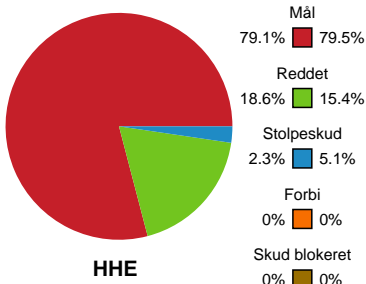

Fordeling af mål og skud

Horsens Håndbold Elite - København Håndbold - 36-34 (18-16)

111284 / 29.04.2025, 18.30 / Forum Horsens 1 / Kvindeligaen - Slutspil Pulje 1

Angrebet sluttede med:

Skuddene endte med: