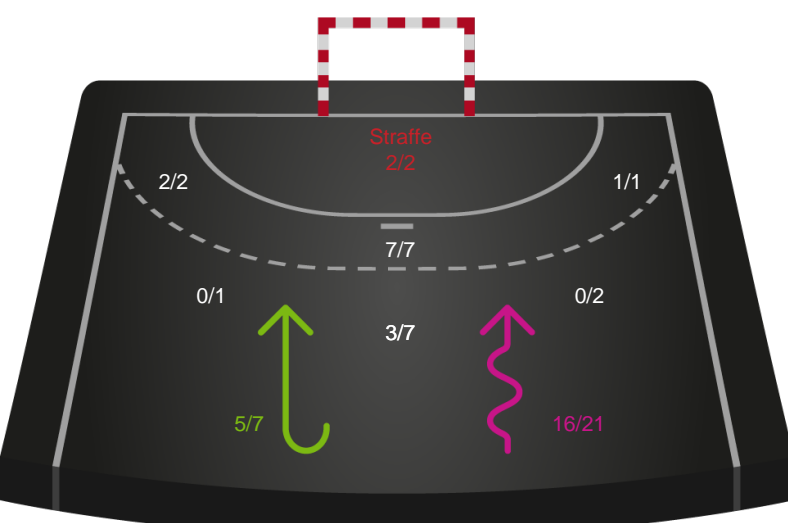

Horsens Håndbold Elite

Skuddiagram