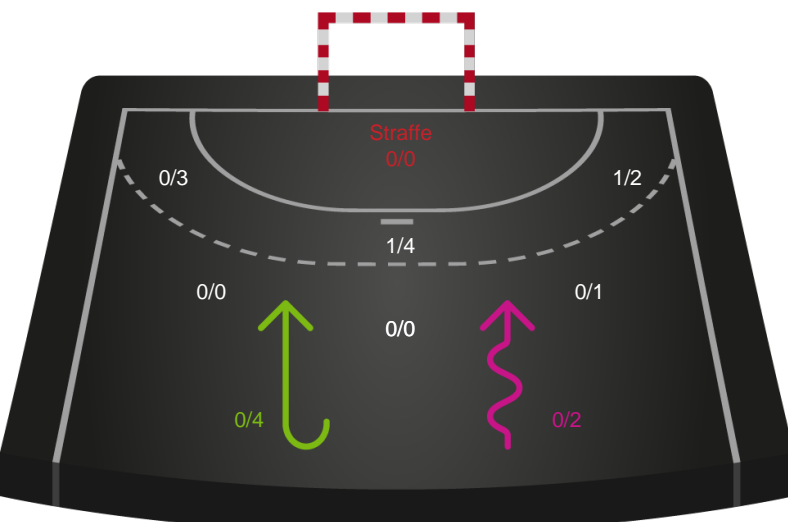

Shotplot for Første halvleg

Horsens Håndbold Elite - København Håndbold - 36-34 (18-16)

111284 / 29.04.2025, 18.30 / Forum Horsens 1 / Kvindeligaen - Slutspil Pulje 1

Horsens Håndbold Elite

Redningsdiagram