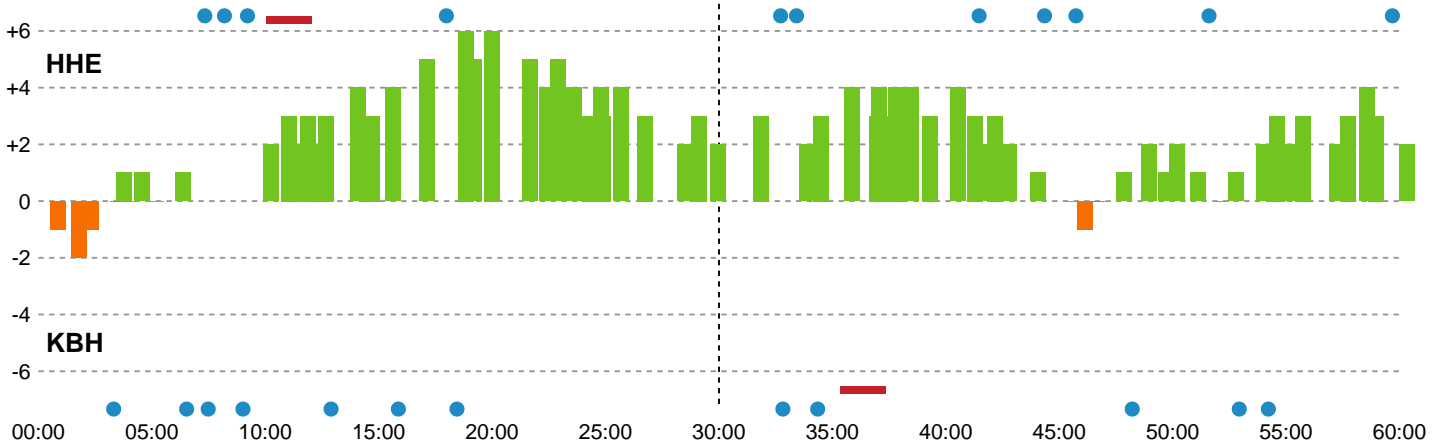

Fordeling af mål og skud

Horsens Håndbold Elite - København Håndbold - 36-34 (18-16)

111284 / 29.04.2025, 18.30 / Forum Horsens 1 / Kvindeligaen - Slutspil Pulje 1

Angrebet sluttede med:

Skuddene endte med:

Teknisk fejl

2 min

Assist

Målforskel i løbet af kampen

Shotplot for Første halvleg

Horsens Håndbold Elite - København Håndbold - 36-34 (18-16)

111284 / 29.04.2025, 18.30 / Forum Horsens 1 / Kvindeligaen - Slutspil Pulje 1