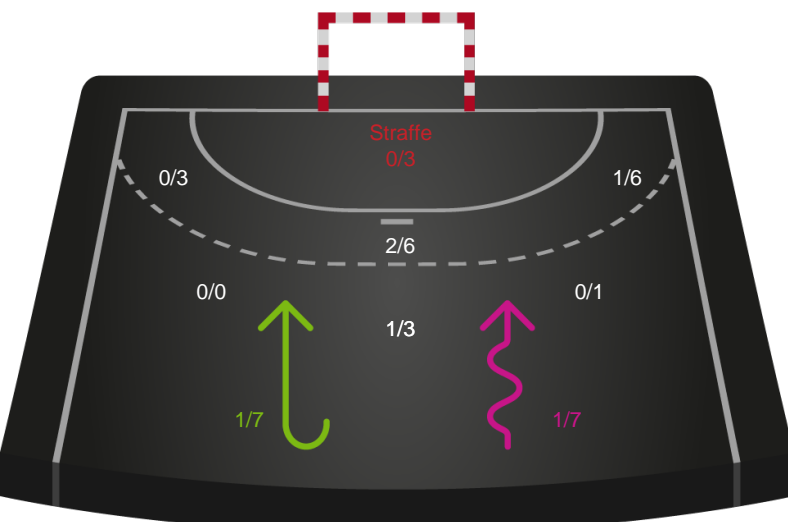

Shotplot for Total

Horsens Håndbold Elite - København Håndbold - 36-34 (18-16)

111284 / 29.04.2025, 18.30 / Forum Horsens 1 / Kvindeligaen - Slutspil Pulje 1

Horsens Håndbold Elite

Redningsdiagram