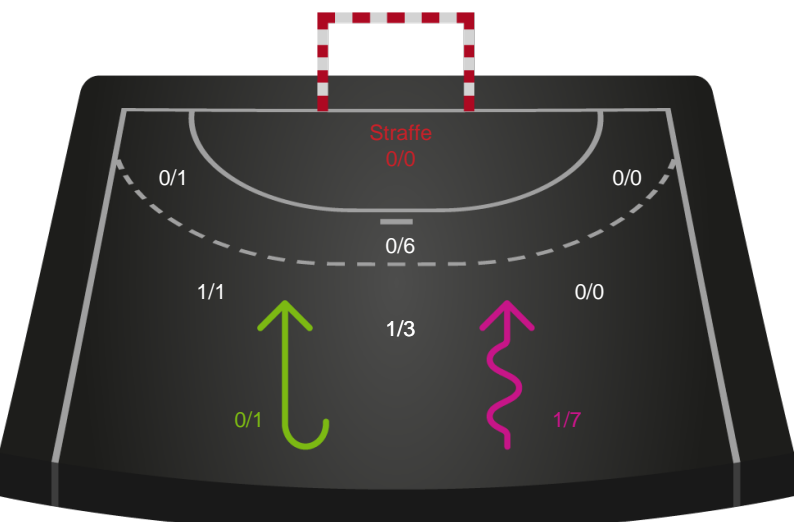

København Håndbold

Redningsdiagram