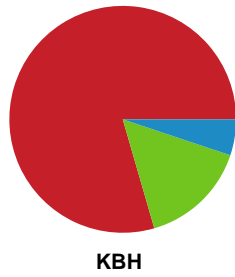

Fordeling af mål og skud

Horsens Håndbold Elite - København Håndbold - 36-34 (18-16)

111284 / 29.04.2025, 18.30 / Forum Horsens 1 / Kvindeligaen - Slutspil Pulje 1

Angrebet sluttede med:

Skuddene endte med: