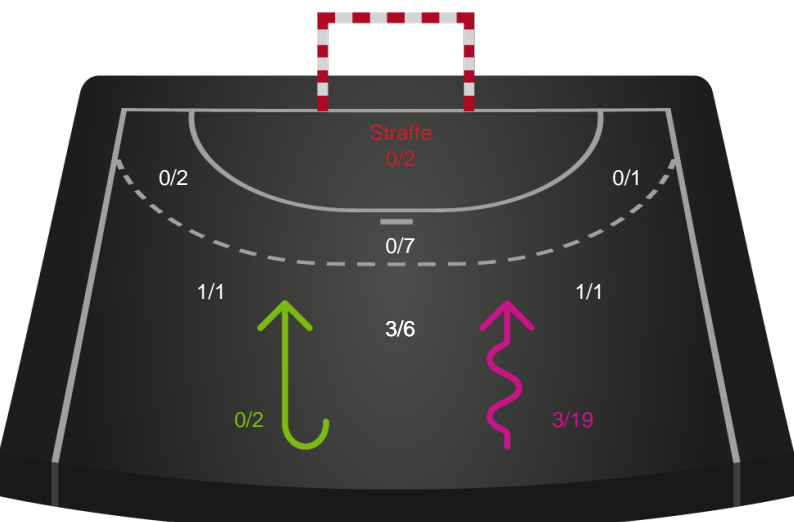

København Håndbold

Redningsdiagram