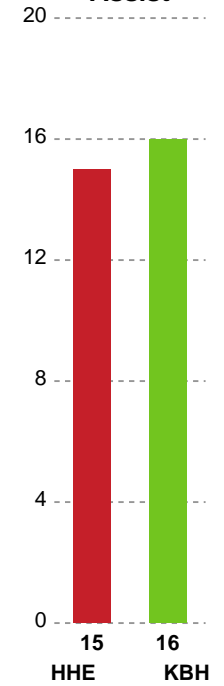

Fordeling af mål og skud

Horsens Håndbold Elite - København Håndbold - 36-34 (18-16)

111284 / 29.04.2025, 18.30 / Forum Horsens 1 / Kvindeligaen - Slutspil Pulje 1

Angrebet sluttede med:

Skuddene endte med:

Teknisk fejl

2 min

Assist

Målforskel i løbet af kampen