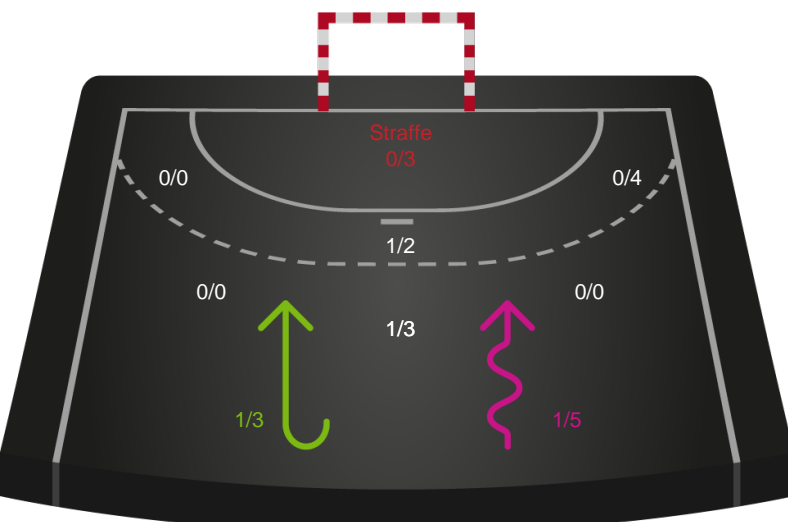

Shotplot for Anden halvleg

Horsens Håndbold Elite - København Håndbold - 36-34 (18-16)

111284 / 29.04.2025, 18.30 / Forum Horsens 1 / Kvindeligaen - Slutspil Pulje 1

Horsens Håndbold Elite

Redningsdiagram