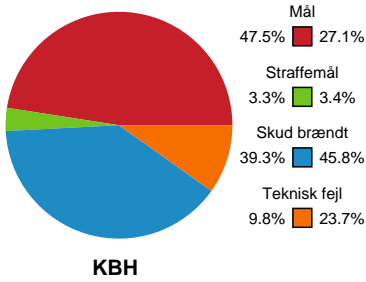

Fordeling af mål og skud

København Håndbold - Skanderborg Håndbold - 31-18 (17-11)

Intet billede angivet

256220 / 15.01.2021, 18.30 / Frederiksberg Opvisning / Bambusa Kvindeligaen - Grundspil

Angrebet sluttede med: