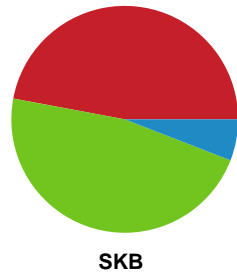

Skuddene endte med: