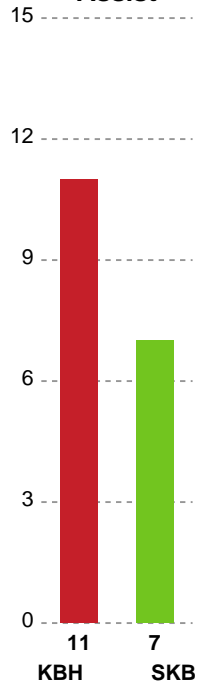

Fordeling af mål og skud

København Håndbold - Skanderborg Håndbold - 31-18 (17-11)

Intet billede angivet

256220 / 15.01.2021, 18.30 / Frederiksberg Opvisning / Bambusa Kvindeligaen - Grundspil

Angrebet sluttede med:

Skuddene endte med:

Teknisk fejl

2 min

Assist

Målforskel i løbet af kampen

Shotplot for Første halvleg

København Håndbold - Skanderborg Håndbold - 31-18 (17-11)

256220 / 15.01.2021, 18.30 / Frederiksberg Opvisning / Bambusa Kvindeligaen - Grundspil