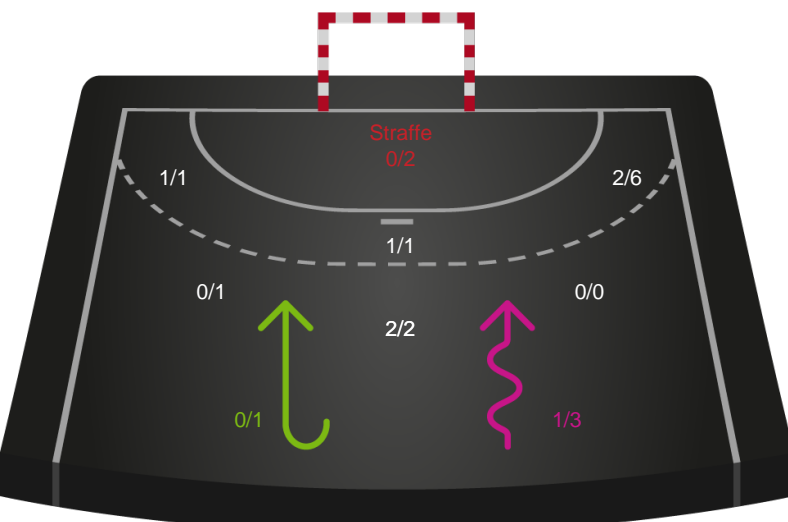

Shotplot for Første halvleg

København Håndbold - Skanderborg Håndbold - 31-18 (17-11)

256220 / 15.01.2021, 18.30 / Frederiksberg Opvisning / Bambusa Kvindeligaen - Grundspil

Inet billede angivet

København Håndbold

Redningsdiagram