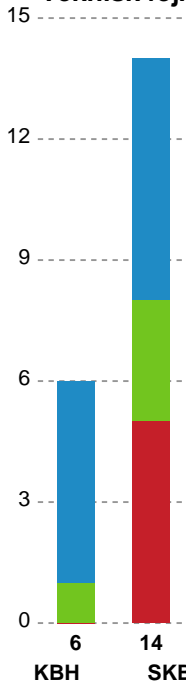

Fordeling af mål og skud

København Håndbold - Skanderborg Håndbold - 31-18 (17-11)

Intet billede angivet

256220 / 15.01.2021, 18.30 / Frederiksberg Opvisning / Bambusa Kvindeligaen - Grundspil

Angrebet sluttede med:

Skuddene endte med:

Teknisk fejl

2 min

Assist

Målforskel i løbet af kampen

Shotplot for Første halvleg

København Håndbold - Skanderborg Håndbold - 31-18 (17-11)

256220 / 15.01.2021, 18.30 / Frederiksberg Opvisning / Bambusa Kvindeligaen - Grundspil