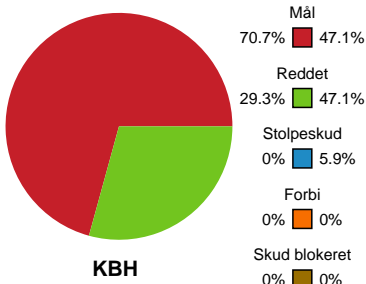

Skuddene endte med: