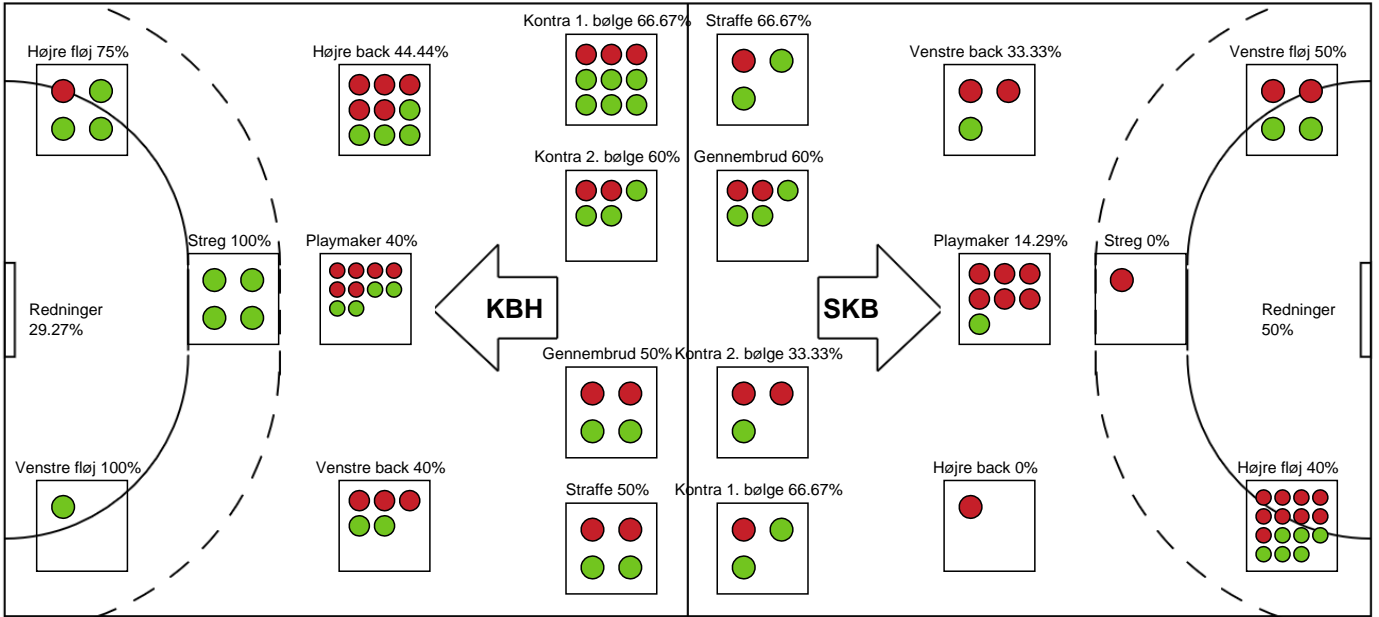

Målmænd

Nr	Navn	Redn/Skud	Straffe-Redn/skud	Total Redn/Skud	Mål imod	Skud forbi	Skud stolpe	Assist	Mål	Bold erob.	Fejl aflv.	Regelbrud	2 min udvis.	MEP
12	Sophie MOTH	10/33 30.3%	1/2 50%	11/35 31.43%	24	7	0	0	2	0	0	0	0	2.42
16	Anna VENG	2/8 25%	0/1 0%	2/9 22.22%	7	1	0	0	0	0	0	0	0	0.01

Markspillere

Nr	Navn	Mål/Skud	Straffe-mål/skud	Total Mål/Skud	Assist	Tilkendt straffe	Forårsagede straffe	Rødt kort	Tabt bold	Bold erob.	Fejl aflv.	Regelbrud	2min udvis.	MEP
3	Sarah Vest KIRKELØKKE	0/0 0%	0/0 0%	0/0 0%	0	0	1	0	1	0	0	0	1	-0.73
4	Emilie BECH	3/12 25%	0/0 0%	3/12 25%	0	0	0	0	0	0	0	0	0	-0.17
6	Melina KRISTENSEN	1/1 100%	0/0 0%	1/1 100%	0	0	0	0	0	0	0	1	0	0.4
7	Emilie Ytting PEDERSEN	2/4 50%	0/0 0%	2/4 50%	0	0	0	0	0	0	0	0	0	0.87
8	Katrine LARSON	2/2 100%	0/0 0%	2/2 100%	0	1	0	0	1	0	2	0	0	0.87
9	Mathilde STORGAARD	0/0 0%	0/0 0%	0/0 0%	0	0	1	0	0	0	0	1	1	-0.53
10	Stine KRISTENSEN	1/3 33.33%	0/0 0%	1/3 33.33%	5	2	1	0	0	0	2	1	0	0.94
11	Alberte EBLER	2/3 66.67%	0/0 0%	2/3 66.67%	0	0	0	0	0	0	0	1	0	0.95
14	Stine Baun ERIKSEN	0/2 0%	2/3 66.67%	2/5 40%	0	0	0	0	0	0	0	0	0	-0.05
15	Sofia DEEN	2/10 20%	0/0 0%	2/10 20%	1	0	0	0	1	0	2	0	0	-1.05
18	Thea Hamann RASMUSSEN	1/1 100%	0/0 0%	1/1 100%	0	0	0	0	0	0	0	0	0	0.75
20	Thilde BOESEN	0/0 0%	0/0 0%	0/0 0%	0	0	0	0	0	0	0	0	1	-0.18
22	Sarah STOUGAARD	0/1 0%	0/0 0%	0/1 0%	1	0	1	0	0	0	0	1	0	-0.58

Fordeling af mål og skud

København Håndbold - Skanderborg Håndbold - 31-18 (17-11)

Intet billede angivet

256220 / 15.01.2021, 18.30 / Frederiksberg Opvisning / Bambusa Kvindeligaen - Grundspil

Angrebet sluttede med:

Skuddene endte med:

Teknisk fejl

2 min

Assist

Målforskel i løbet af kampen

Shotplot for Første halvleg

København Håndbold - Skanderborg Håndbold - 31-18 (17-11)

256220 / 15.01.2021, 18.30 / Frederiksberg Opvisning / Bambusa Kvindeligaen - Grundspil