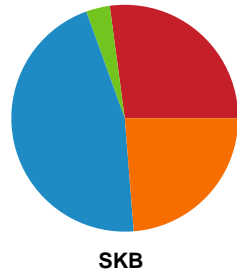

Fordeling af mål og skud

København Håndbold - Skanderborg Håndbold - 31-18 (17-11)

Intet billede angivet

256220 / 15.01.2021, 18.30 / Frederiksberg Opvisning / Bambusa Kvindeligaen - Grundspil

Angrebet sluttede med: