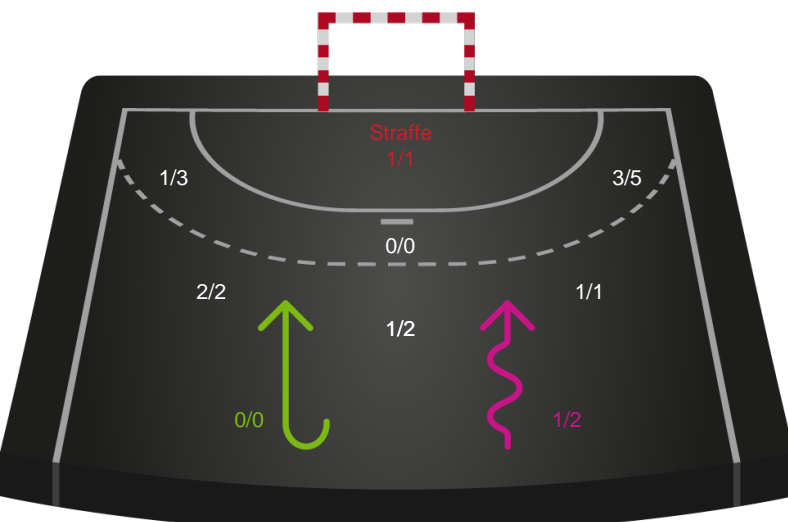

Shotplot for Anden halvleg

København Håndbold - Skanderborg Håndbold - 31-18 (17-11)

256220 / 15.01.2021, 18.30 / Frederiksberg Opvisning / Bambusa Kvindeligaen - Grundspil

Intet billede angivet

København Håndbold

Redningsdiagram