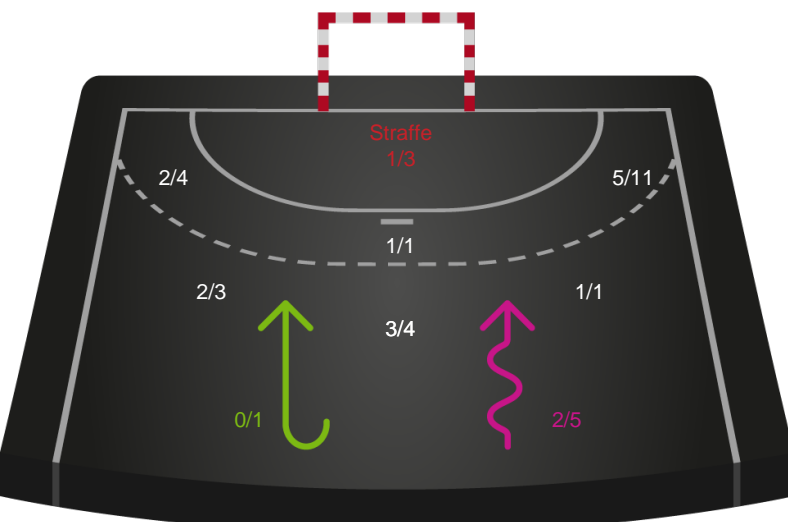

Shotplot for Total

København Håndbold - Skanderborg Håndbold - 31-18 (17-11)

256220 / 15.01.2021, 18.30 / Frederiksberg Opvisning / Bambusa Kvindeligaen - Grundspil

Intet billede angivet

København Håndbold

Redningsdiagram