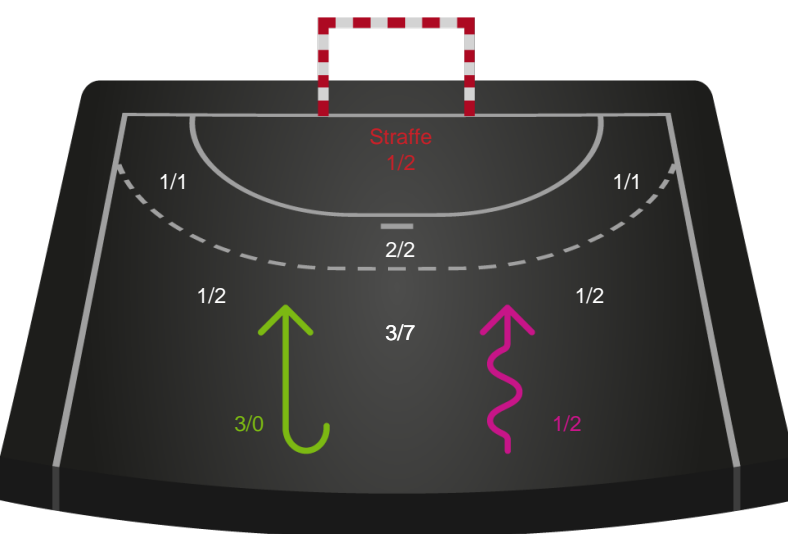

København Håndbold

Skuddiagram