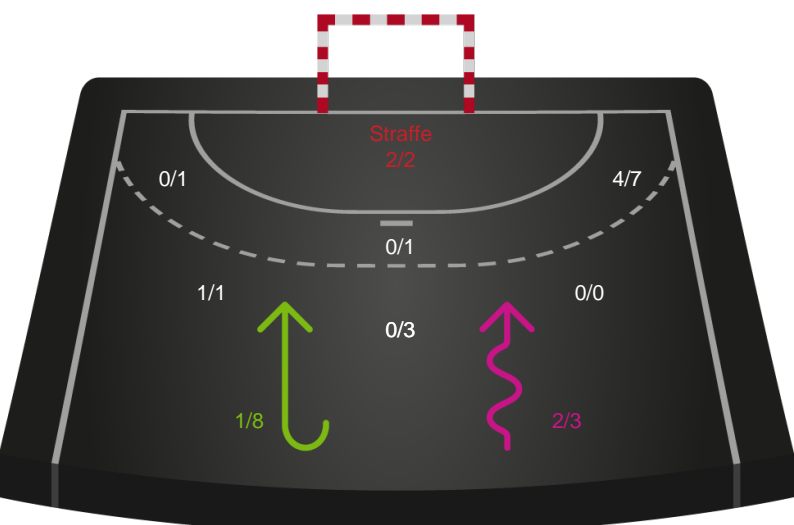

Skanderborg Håndbold

Skuddiagram