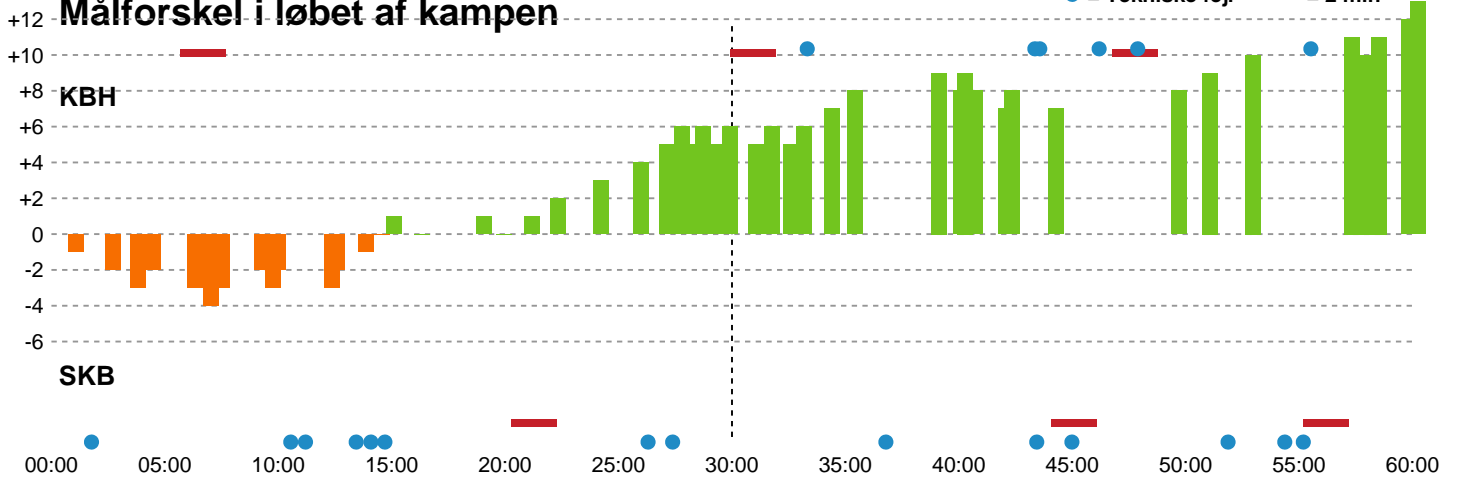

Fordeling af mål og skud

København Håndbold - Skanderborg Håndbold - 31-18 (17-11)

Intet billede angivet

256220 / 15.01.2021, 18.30 / Frederiksberg Opvisning / Bambusa Kvindeligaen - Grundspil

Angrebet sluttede med:

Skuddene endte med:

Teknisk fejl

2 min

Assist

Målforskel i løbet af kampen

Shotplot for Første halvleg

København Håndbold - Skanderborg Håndbold - 31-18 (17-11)

256220 / 15.01.2021, 18.30 / Frederiksberg Opvisning / Bambusa Kvindeligaen - Grundspil