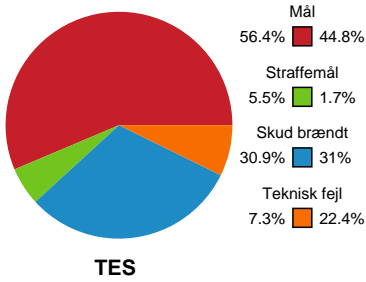

Angrebet sluttede med: