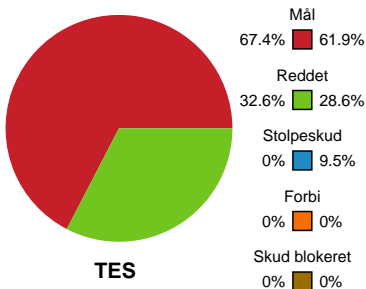

60:00 Kamp slut kl 20:59:43

34-27

Fordeling af mål og skud

Team Esbjerg - Horsens Håndbold Elite - 34-27 (18-14)

Intet billede angivet

391554 / 27.04.2022, 20.30 / Blue Water Dokken / Bambusa Kvindeligaen - Slutspil Pulje 2

Angrebet sluttede med:

Skuddene endte med:

Teknisk fejl

2 min

Assist

Regelbrud
Tabt bold
Fejlaflevering

● = Tekniske fejl — = 2 min

Målforskel i løbet af kampen