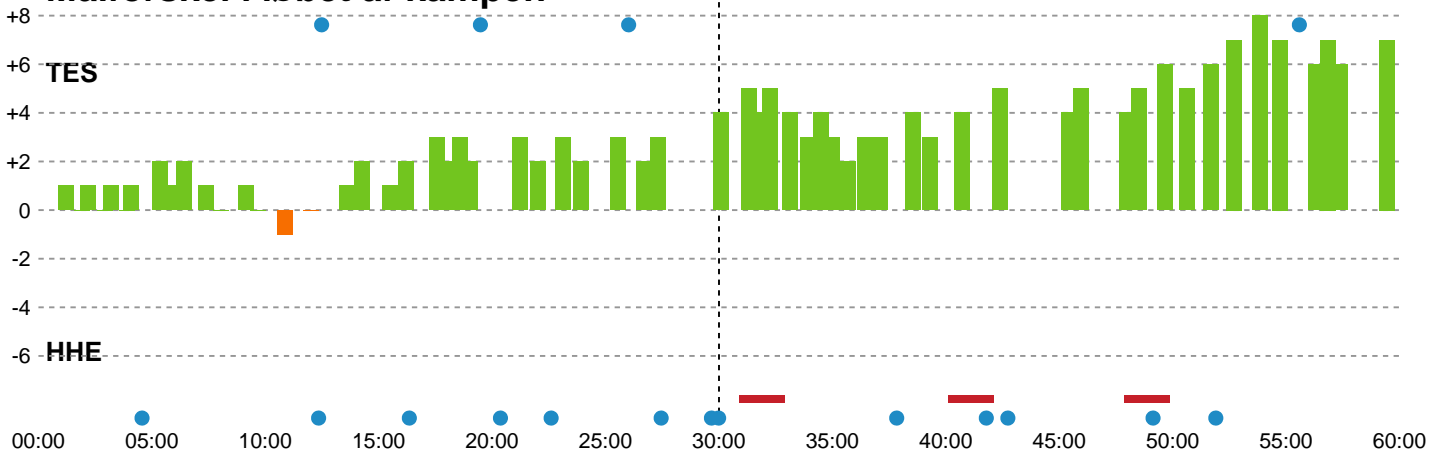

60:00 Kamp slut kl 20:59:43

34-27

Fordeling af mål og skud

Team Esbjerg - Horsens Håndbold Elite - 34-27 (18-14)

Intet billede angivet

391554 / 27.04.2022, 20.30 / Blue Water Dokken / Bambusa Kvindeligaen - Slutspil Pulje 2

Angrebet sluttede med:

Skuddene endte med:

Teknisk fejl

2 min

Assist

Regelbrud
Tabt bold
Fejlaflevering

● = Tekniske fejl — = 2 min

Målforskel i løbet af kampen

Shotplot for Første halvleg

Team Esbjerg - Horsens Håndbold Elite - 34-27 (18-14)

391554 / 27.04.2022, 20.30 / Blue Water Dokken / Bambusa Kvindeligaen - Slutspil Pulje 2

Inet billede angivet

Team Esbjerg