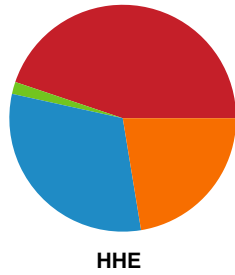

Angrebet sluttede med: