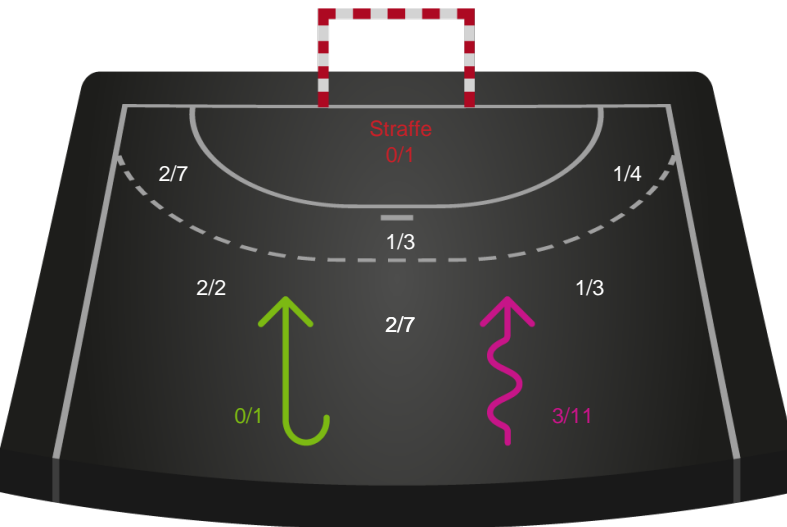

Shotplot for Total

Team Esbjerg - Horsens Håndbold Elite - 34-27 (18-14)

391554 / 27.04.2022, 20.30 / Blue Water Dokken / Bambusa Kvindeligaen - Slutspil Pulje 2

Inet billede angivet

Team Esbjerg

Redningsdiagram