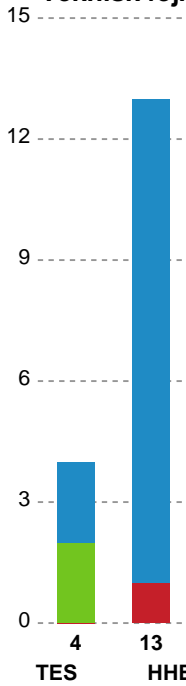

60:00 Kamp slut kl 20:59:43

34-27

Fordeling af mål og skud

Team Esbjerg - Horsens Håndbold Elite - 34-27 (18-14)

Intet billede angivet

391554 / 27.04.2022, 20.30 / Blue Water Dokken / Bambusa Kvindeligaen - Slutspil Pulje 2

Angrebet sluttede med:

Skuddene endte med:

Teknisk fejl

2 min

Assist

Regelbrud
Tabt bold
Fejlaflevering

● = Tekniske fejl — = 2 min

Målforskel i løbet af kampen