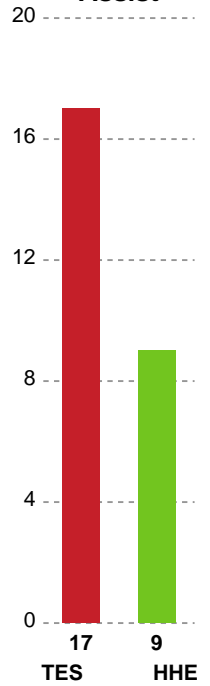

60:00 Kamp slut kl 20:59:43

34-27

Fordeling af mål og skud

Team Esbjerg - Horsens Håndbold Elite - 34-27 (18-14)

Intet billede angivet

391554 / 27.04.2022, 20.30 / Blue Water Dokken / Bambusa Kvindeligaen - Slutspil Pulje 2

Angrebet sluttede med:

Skuddene endte med:

Teknisk fejl

2 min

Assist

Regelbrud
Tabt bold
Fejlaflevering

● = Tekniske fejl — = 2 min

Målforskel i løbet af kampen

Shotplot for Første halvleg

Team Esbjerg - Horsens Håndbold Elite - 34-27 (18-14)

391554 / 27.04.2022, 20.30 / Blue Water Dokken / Bambusa Kvindeligaen - Slutspil Pulje 2

Inet billede angivet

Team Esbjerg