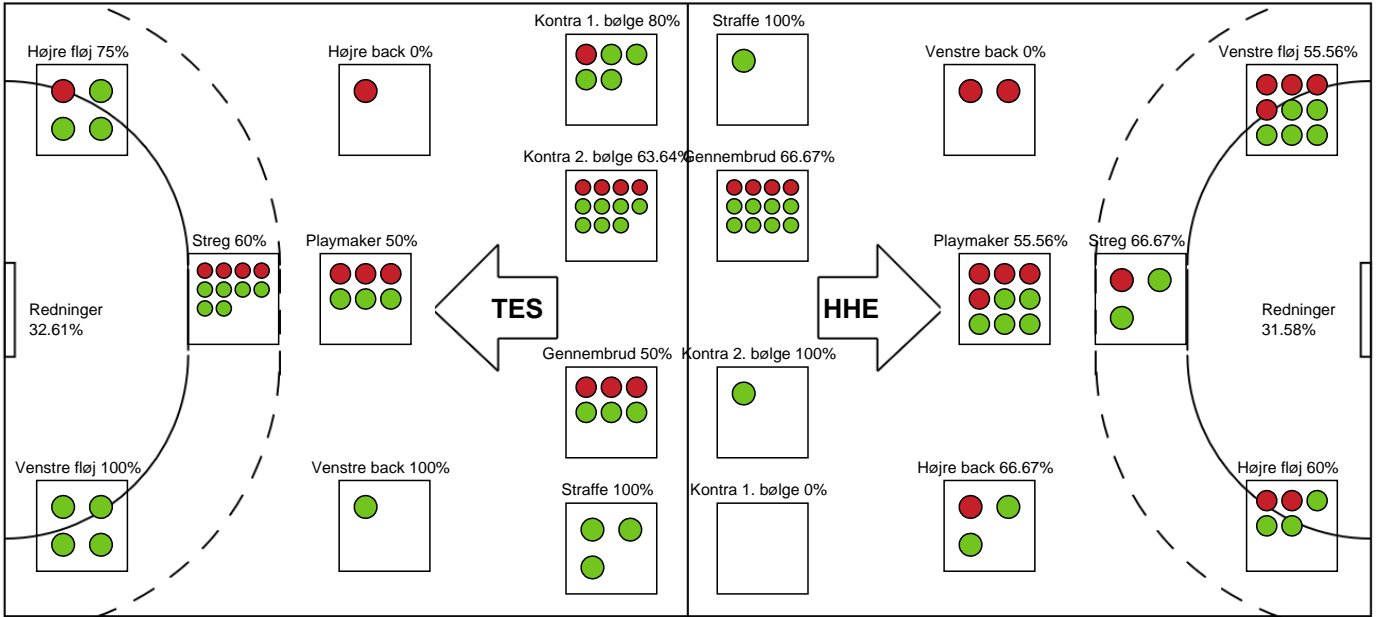

60:00 Kamp slut kl 20:59:43

34-27

Fordeling af mål og skud

Team Esbjerg - Horsens Håndbold Elite - 34-27 (18-14)

Intet billede angivet

391554 / 27.04.2022, 20.30 / Blue Water Dokken / Bambusa Kvindeligaen - Slutspil Pulje 2

Angrebet sluttede med:

Skuddene endte med:

Teknisk fejl

2 min

Assist

Regelbrud
Tabt bold
Fejlaflevering

● = Tekniske fejl — = 2 min

Målforskel i løbet af kampen