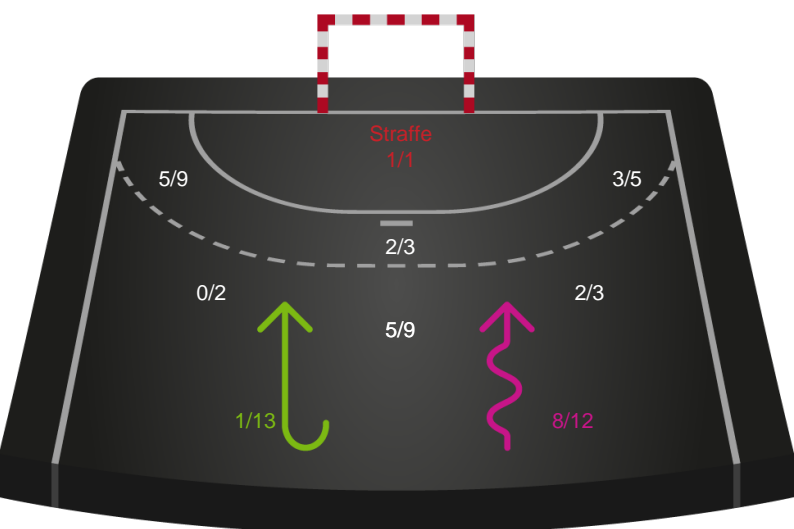

Horsens Håndbold Elite

Skuddiagram