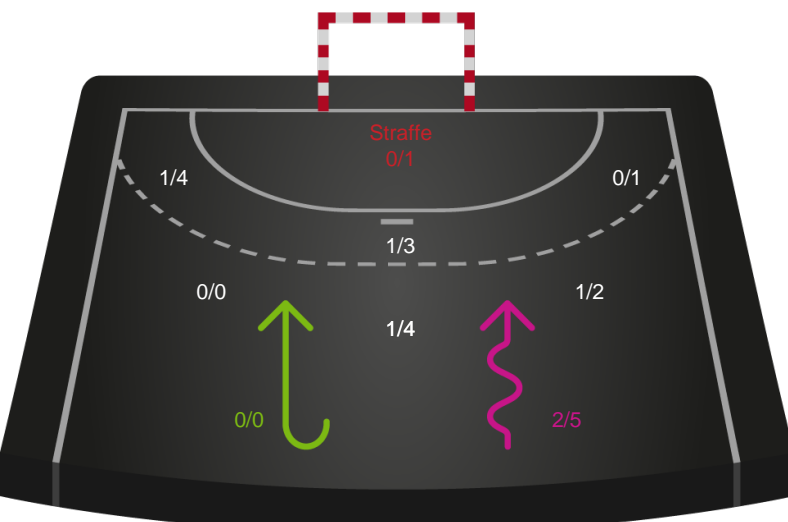

Shotplot for Første halvleg

Team Esbjerg - Horsens Håndbold Elite - 34-27 (18-14)

391554 / 27.04.2022, 20.30 / Blue Water Dokken / Bambusa Kvindeligaen - Slutspil Pulje 2

Inet billede angivet

Team Esbjerg

Redningsdiagram