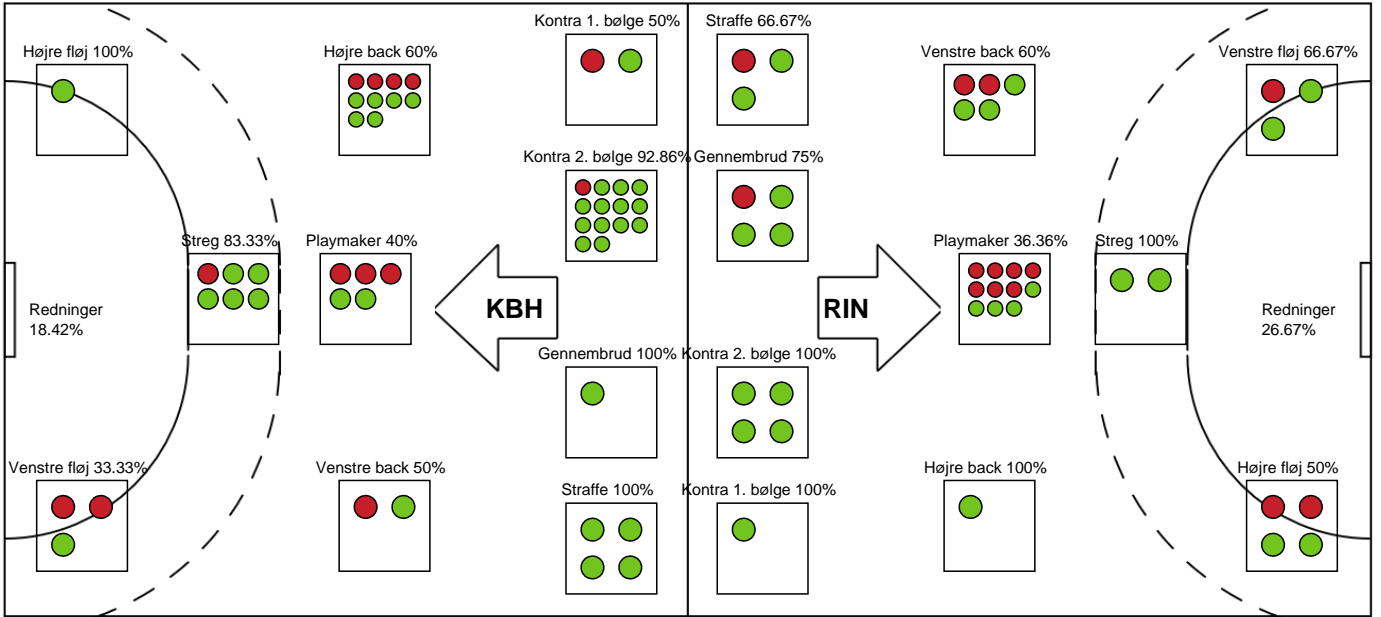

Fordeling af mål og skud

København Håndbold - Ringkøbing Håndbold - 35-24 (16-11)

Intet billede angivet

679411 / 16.02.2019, 14.00 / Gladsaxe Sportshal / HTH Ligaen - Grundspil