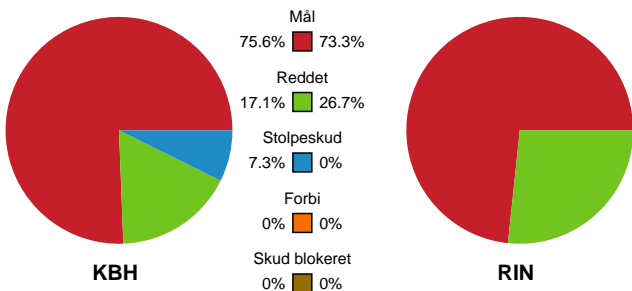

Skuddene endte med: