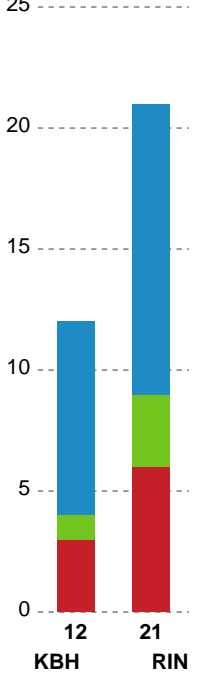

Teknisk fejl