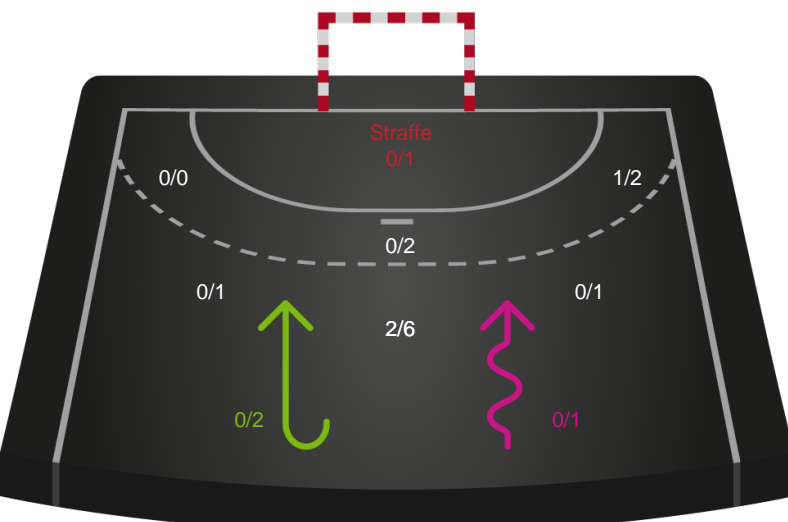

Shotplot for Anden halvleg

København Håndbold - Ringkøbing Håndbold - 35-24 (16-11)

679411 / 16.02.2019, 14.00 / Gladsaxe Sportshal / HTH Ligaen - Grundspil

Intet billede angivet

København Håndbold

Redningsdiagram