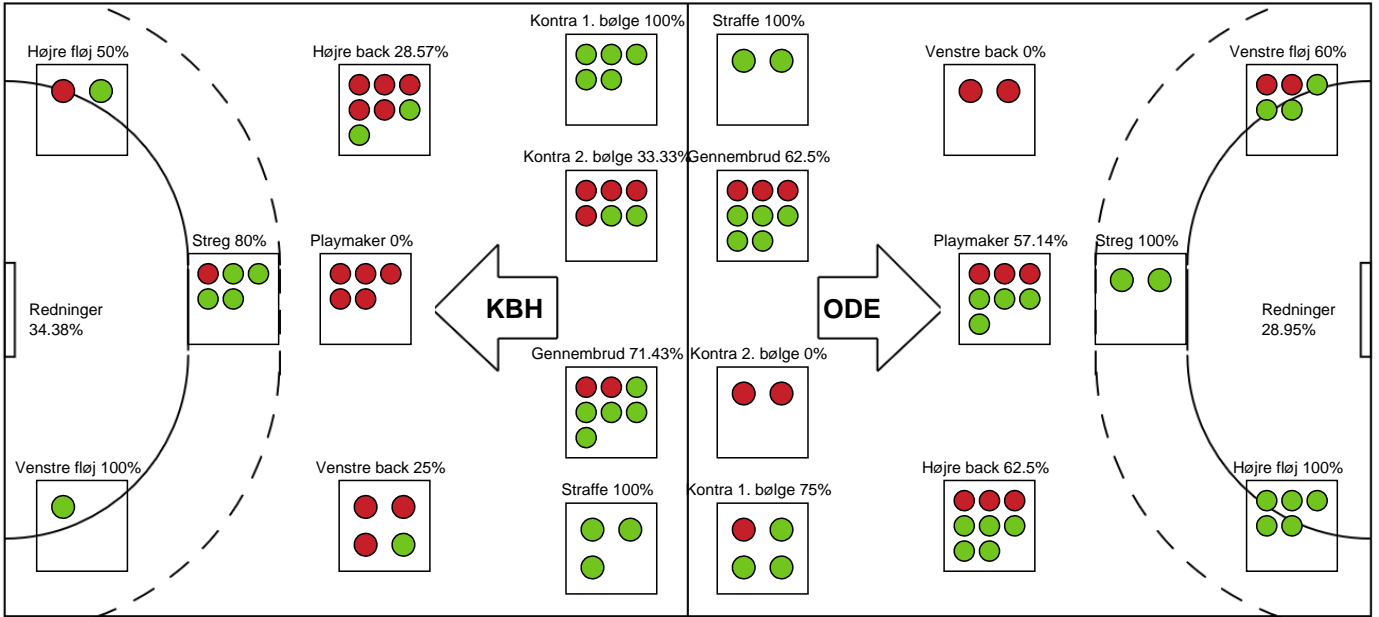

Fordeling af mål og skud

København Håndbold - Odense Håndbold - 24-29 (13-15)

Intet billede angivet

256186 / 03.11.2020, 20.00 / Frederiksberg Opvisning / Bambusa Kvindeligaen - Grundspil