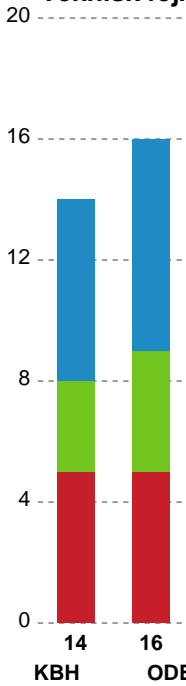

Teknisk fejl