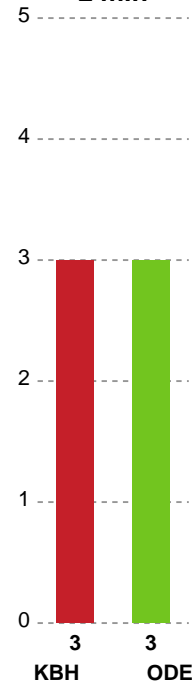

Fordeling af mål og skud

København Håndbold - Odense Håndbold - 24-29 (13-15)

Intet billede angivet

256186 / 03.11.2020, 20.00 / Frederiksberg Opvisning / Bambusa Kvindeligaen - Grundspil

Angrebet sluttede med:

Teknisk fejl

2 min

Assist

Skuddene endte med:

Målforskel i løbet af kampen