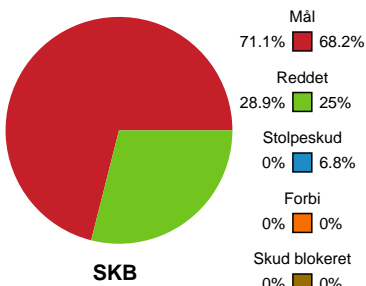

Fordeling af mål og skud

Skanderborg Håndbold - Ringkøbing Håndbold - 31-33 (15-19)

Intet billede angivet

521213 / 15.04.2023, 17.00 / Fælledhallen - bane 1 / Kvindeligaen - Kvalifikationsspil

Angrebet sluttede med:

Skuddene endte med:

Teknisk fejl

2 min

Assist

Målforskel i løbet af kampen

Shotplot for Første halvleg

Skanderborg Håndbold - Ringkøbing Håndbold - 31-33 (15-19)

Intet billede angivet