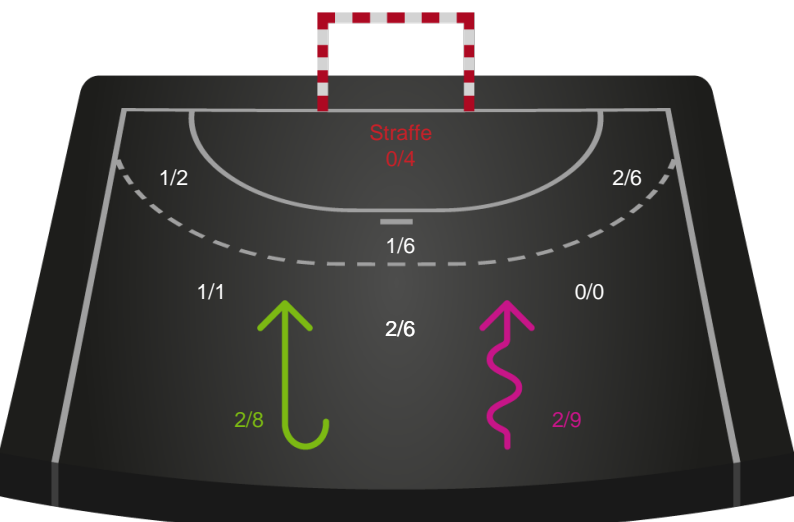

Ringkøbing Håndbold

Redningsdiagram