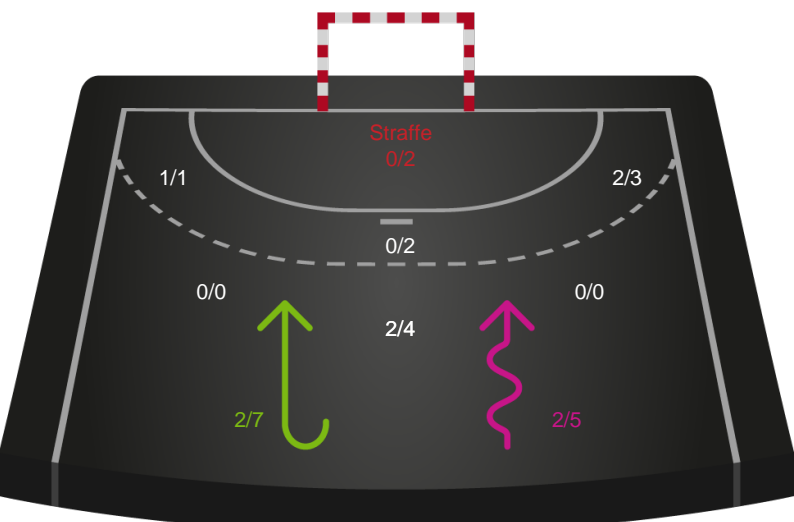

521213 / 15.04.2023, 17.00 / Fælledhallen - bane 1 / Kvindeligaen - Kvalifikationsspil

Skanderborg Håndbold

Redningsdiagram

Kontra

Gennembrud

Ringkøbing Håndbold

Redningsdiagram

Kontra