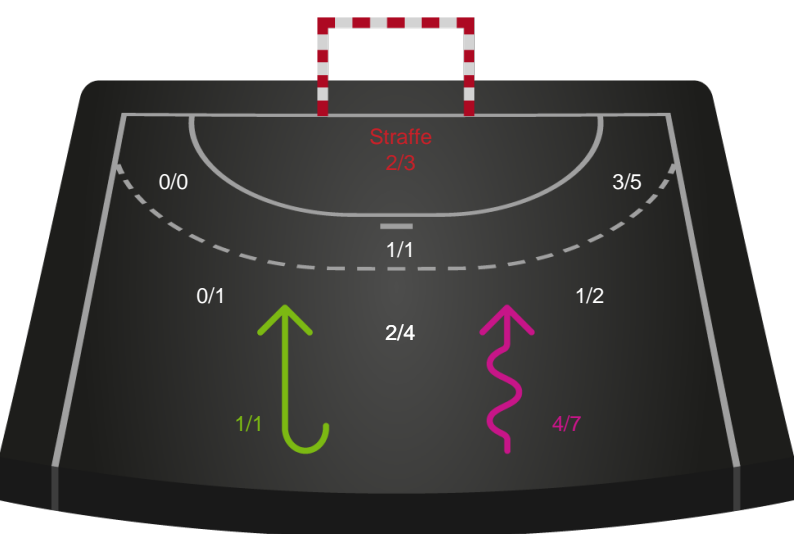

Ringkøbing Håndbold

Skuddiagram