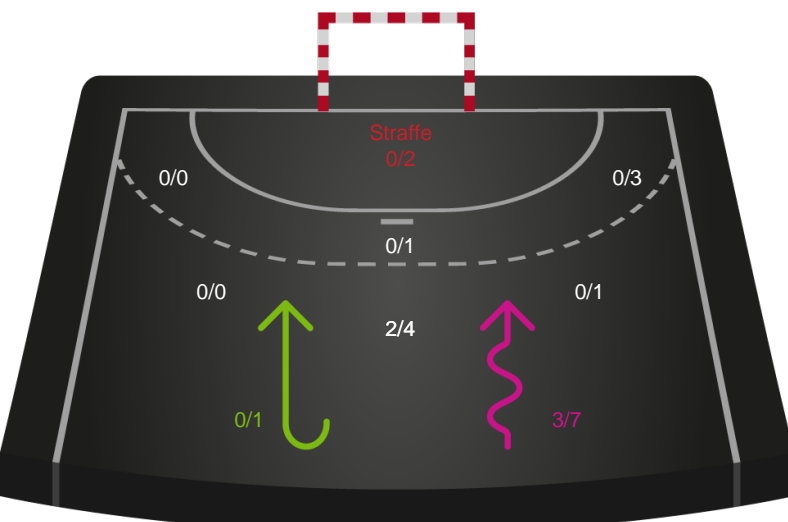

Shotplot for Anden halvleg

Skanderborg Håndbold - Ringkøbing Håndbold - 31-33 (15-19)

521213 / 15.04.2023, 17.00 / Fælledhallen - bane 1 / Kvindeligaen - Kvalifikationsspil

Intet billede angivet

Skanderborg Håndbold

Redningsdiagram