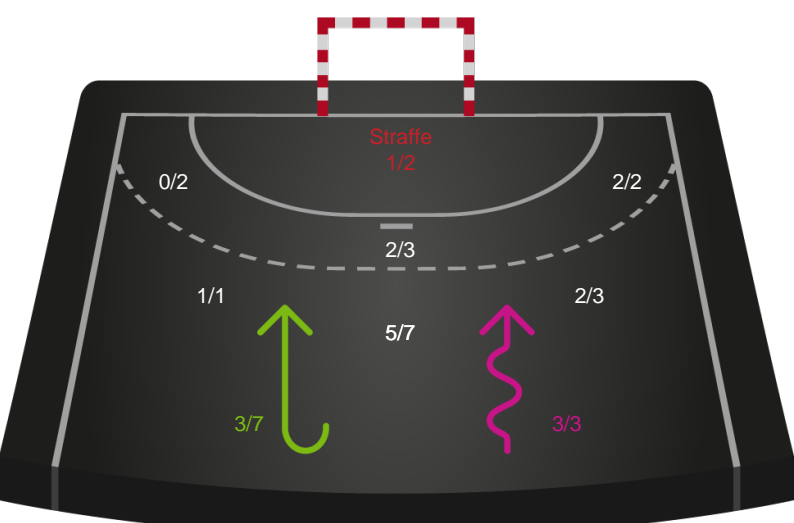

Ringkøbing Håndbold

Skuddiagram