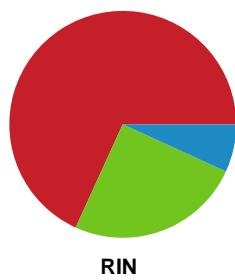

Skuddene endte med: