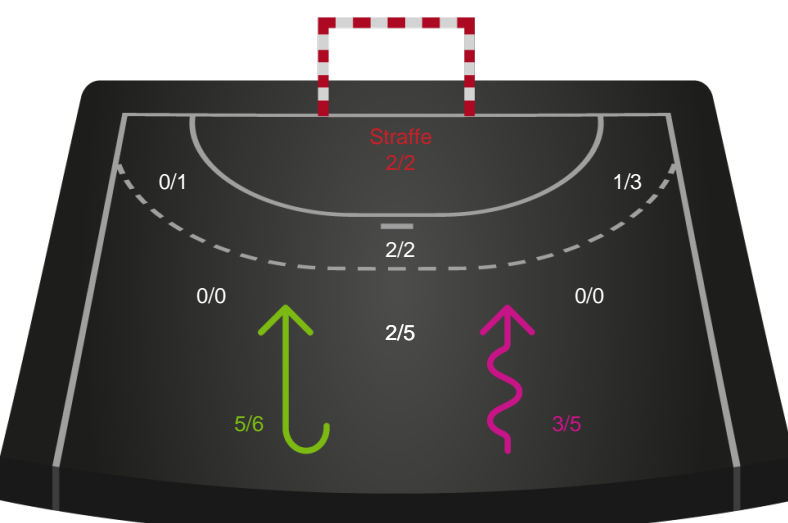

Skanderborg Håndbold

Skuddiagram