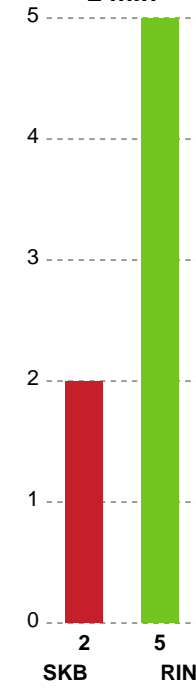

Fordeling af mål og skud

Skanderborg Håndbold - Ringkøbing Håndbold - 31-33 (15-19)

Intet billede angivet

521213 / 15.04.2023, 17.00 / Fælledhallen - bane 1 / Kvindeligaen - Kvalifikationsspil

Angrebet sluttede med:

Skuddene endte med:

Teknisk fejl

2 min

Assist

Målforskel i løbet af kampen

Shotplot for Første halvleg

Skanderborg Håndbold - Ringkøbing Håndbold - 31-33 (15-19)

Intet billede angivet