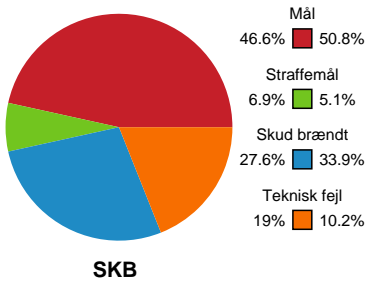

Fordeling af mål og skud

Skanderborg Håndbold - Ringkøbing Håndbold - 31-33 (15-19)

Intet billede angivet

521213 / 15.04.2023, 17.00 / Fælledhallen - bane 1 / Kvindeligaen - Kvalifikationsspil

Angrebet sluttede med:

Skuddene endte med:

Teknisk fejl

2 min

Assist

Målforskel i løbet af kampen

Shotplot for Første halvleg

Skanderborg Håndbold - Ringkøbing Håndbold - 31-33 (15-19)

Intet billede angivet