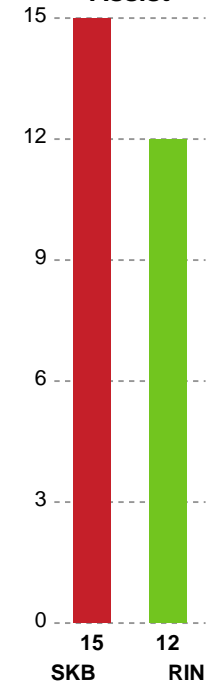

Skuddene endte med:

Teknisk fejl

2 min

Assist

Målforskel i løbet af kampen

Shotplot for Første halvleg

Skanderborg Håndbold - Ringkøbing Håndbold - 31-33 (15-19)

Intet billede angivet