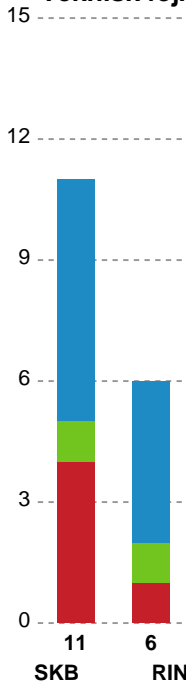

Teknisk fejl