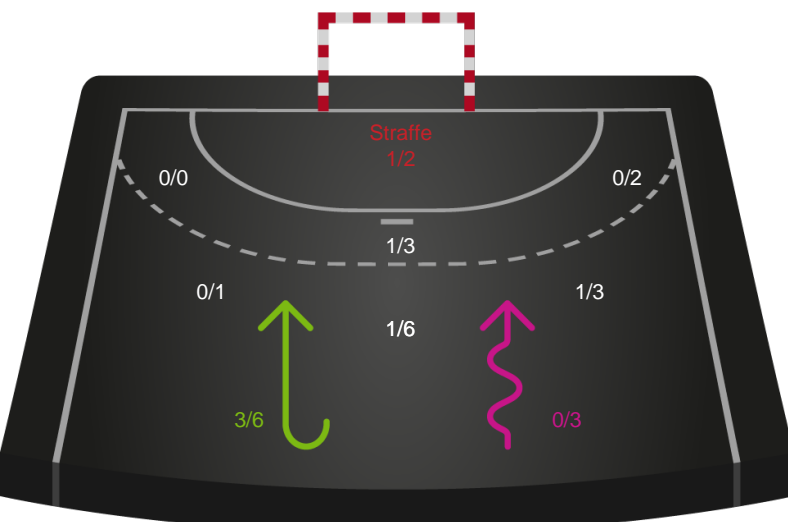

Shotplot for Første halvleg

Skanderborg Håndbold - Ringkøbing Håndbold - 31-33 (15-19)

Intet billede angivet

521213 / 15.04.2023, 17.00 / Fælledhallen - bane 1 / Kvindeligaen - Kvalifikationsspil

Skanderborg Håndbold

Redningsdiagram