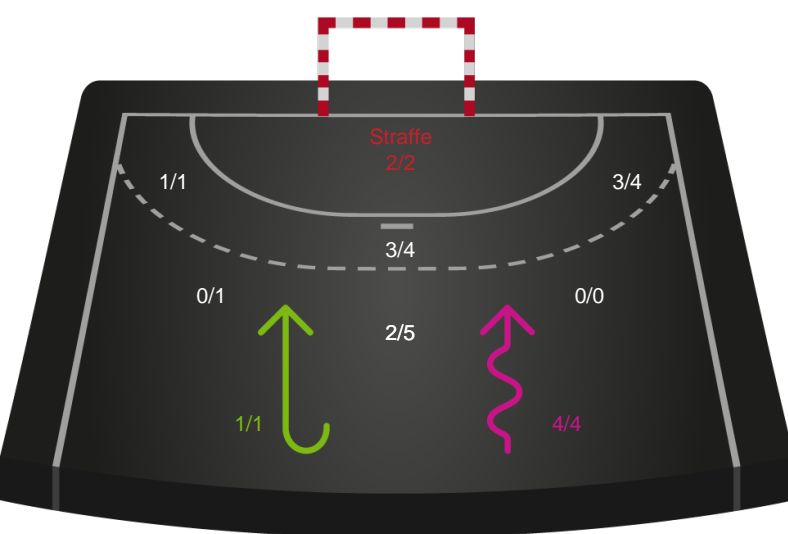

Skanderborg Håndbold

Skuddiagram