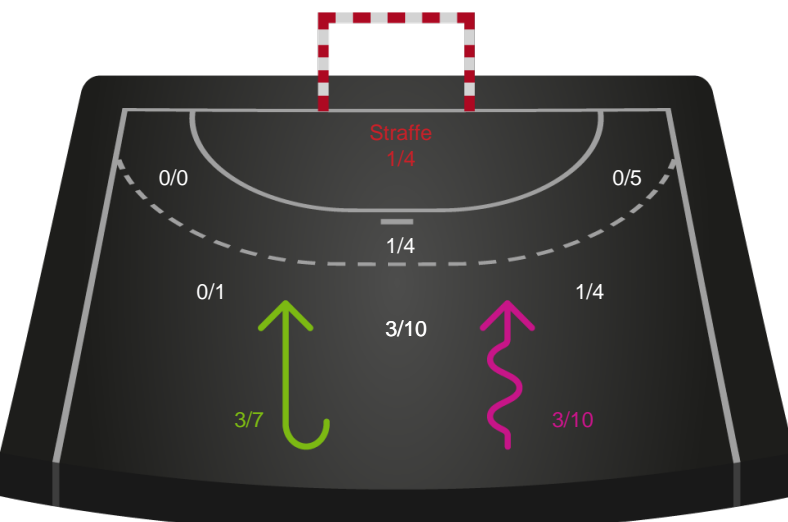

Shotplot for Total

Skanderborg Håndbold - Ringkøbing Håndbold - 31-33 (15-19)

521213 / 15.04.2023, 17.00 / Fælledhallen - bane 1 / Kvindeligaen - Kvalifikationsspil

Intet billede angivet

Skanderborg Håndbold

Redningsdiagram