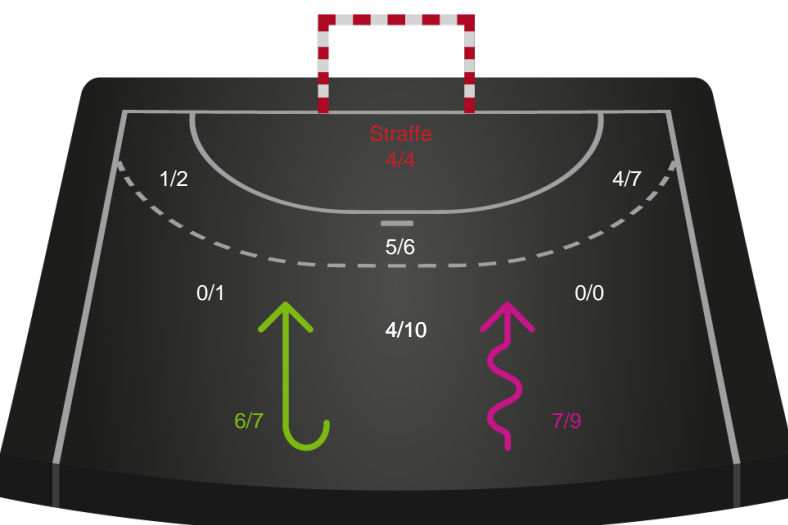

Skanderborg Håndbold

Skuddiagram