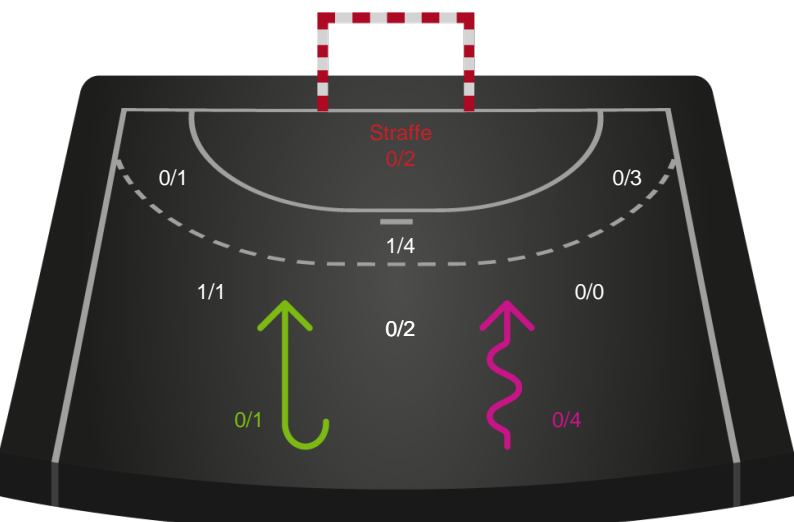

Ringkøbing Håndbold

Redningsdiagram