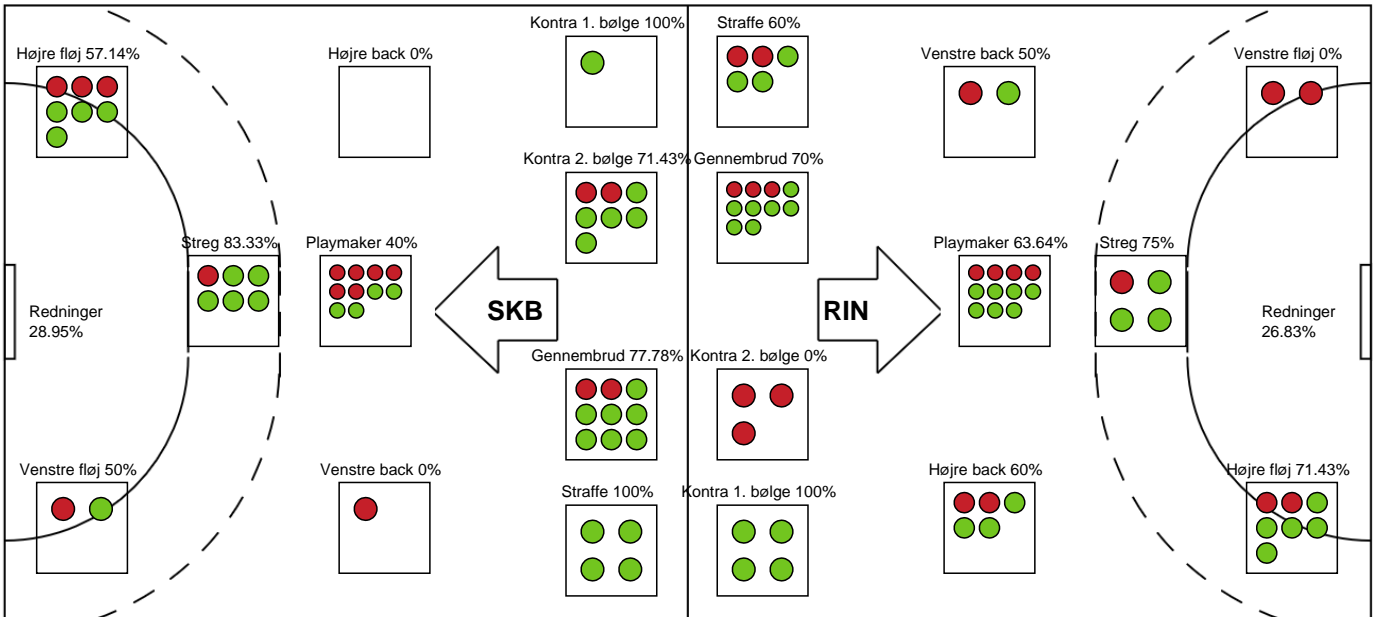

Målmænd

Nr	Navn	Redn/Skud	Straffe-Redn/skud	Total Redn/Skud	Mål imod	Skud forbi	Skud stolpe	Assist	Mål	Bold erob.	Fejl aflv.	Regelbrud	2 min udvis.	MEP
12	Emma FRIBERG	6/19 31.58%	1/3 33.33%	7/22 31.82%	15	0	2	0	0	0	1	0	0	0.69
16	Anna VENG	5/22 22.73%	0/1 0%	5/23 21.74%	18	2	1	0	0	0	1	0	0	-0.16

Markspillere

Nr	Navn	Mål/Skud	Straffe-mål/skud	Total Mål/Skud	Assist	Tilkendt straffe	Forårsagede straffe	Rødt kort	Tabt bold	Bold erob.	Fejl aflv.	Regelbrud	2min udvis.	MEP
3	Sarah Vest KIRKELØKKE	2/3 66.67%	0/0 0%	2/3 66.67%	0	0	1	0	0	0	1	0	0	0.6
4	Emilie BECH	3/5 60%	0/0 0%	3/5 60%	1	0	0	0	0	0	0	0	0	1.92
5	Lotte VESTERGAARD	1/1 100%	0/0 0%	1/1 100%	0	0	0	0	0	0	2	1	0	-0.3
6	Anne BERGGREEN	0/1 0%	0/0 0%	0/1 0%	1	0	0	0	0	0	0	0	0	0.15
7	Line Berggren LARSEN	6/8 75%	0/0 0%	6/8 75%	5	0	2	0	1	0	1	1	1	3.57
8	Katrine LARSON	0/0 0%	0/0 0%	0/0 0%	0	0	0	0	0	0	0	0	0	0
9	Mathilde STORGAARD	1/1 100%	0/0 0%	1/1 100%	0	0	0	0	0	1	0	0	0	1.45
10	Stine Opstrup KRISTENSEN	6/8 75%	0/0 0%	6/8 75%	3	3	0	0	0	1	0	0	0	6.16
15	Cecilie Mørch HANSEN	0/3 0%	2/2 100%	2/5 40%	2	0	0	0	0	0	0	2	0	0.1
17	Steinunn HANSDOTTIR	0/0 0%	0/0 0%	0/0 0%	0	0	0	0	0	0	0	0	0	0
18	Melina KRISTENSEN	1/3 33.33%	0/0 0%	1/3 33.33%	0	0	1	0	0	0	0	0	1	-0.19
19	Sofia Bro STENHOLT	0/0 0%	0/0 0%	0/0 0%	0	0	0	0	0	0	0	0	0	0
21	Emma Gandrup ERNST	3/5 60%	0/0 0%	3/5 60%	2	0	0	0	0	0	0	0	0	2.35
22	Rikke Hoffbeck PETERSEN	4/5 80%	2/2 100%	6/7 85.71%	1	1	1	0	0	1	0	0	0	4.39

Fordeling af mål og skud

Skanderborg Håndbold - Ringkøbing Håndbold - 31-33 (15-19)

Intet billede angivet

521213 / 15.04.2023, 17.00 / Fælledhallen - bane 1 / Kvindeligaen - Kvalifikationsspil

Angrebet sluttede med:

Skuddene endte med:

Teknisk fejl

2 min

Assist

Målforskel i løbet af kampen

Shotplot for Første halvleg

Skanderborg Håndbold - Ringkøbing Håndbold - 31-33 (15-19)

Intet billede angivet