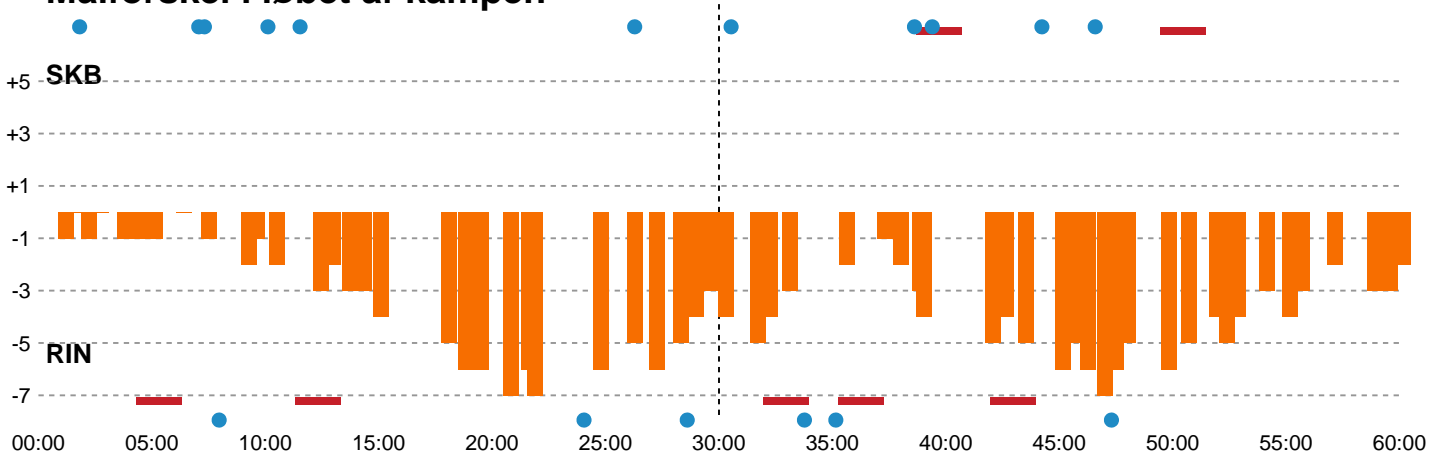

Fordeling af mål og skud

Skanderborg Håndbold - Ringkøbing Håndbold - 31-33 (15-19)

Intet billede angivet

521213 / 15.04.2023, 17.00 / Fælledhallen - bane 1 / Kvindeligaen - Kvalifikationsspil

Angrebet sluttede med:

Skuddene endte med:

Teknisk fejl

2 min

Assist

Målforskel i løbet af kampen

Shotplot for Første halvleg

Skanderborg Håndbold - Ringkøbing Håndbold - 31-33 (15-19)

Intet billede angivet