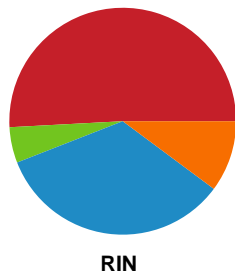

Fordeling af mål og skud

Skanderborg Håndbold - Ringkøbing Håndbold - 31-33 (15-19)

Intet billede angivet

521213 / 15.04.2023, 17.00 / Fælledhallen - bane 1 / Kvindeligaen - Kvalifikationsspil

Angrebet sluttede med: