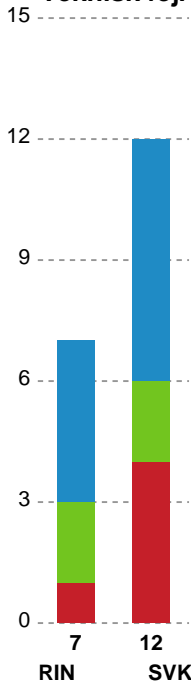

Teknisk fejl