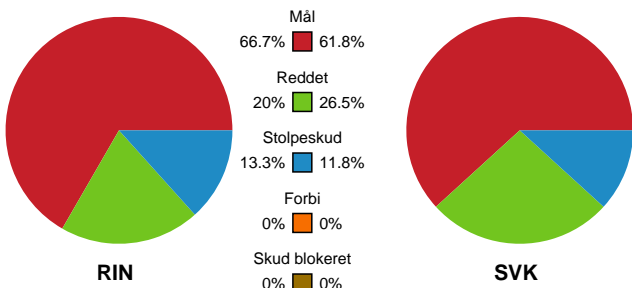

Skuddene endte med: