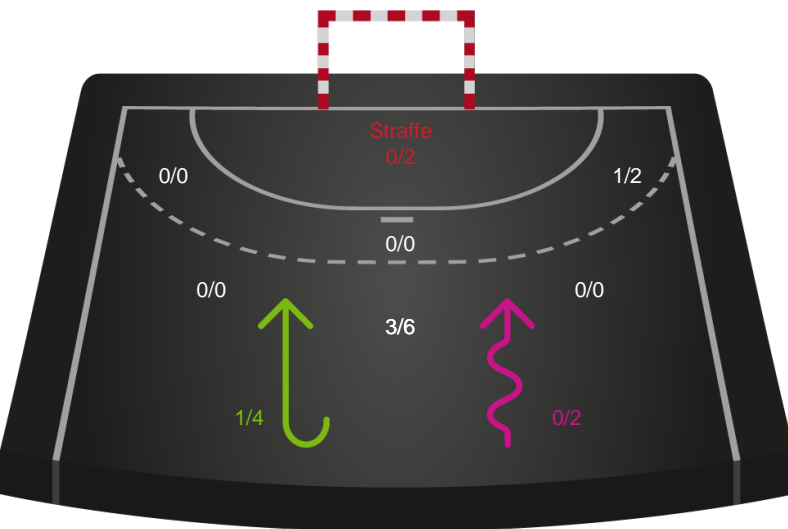

Shotplot for Anden halvleg

Ringkøbing Håndbold - Silkeborg-Voel KFUM - 31-23 (11-12)

748234 / 13.11.2024, 19.00 / Green Sports Arena - Hal 1 / Kvindeligaen - Grundspil

Ringkøbing Håndbold

Redningsdiagram