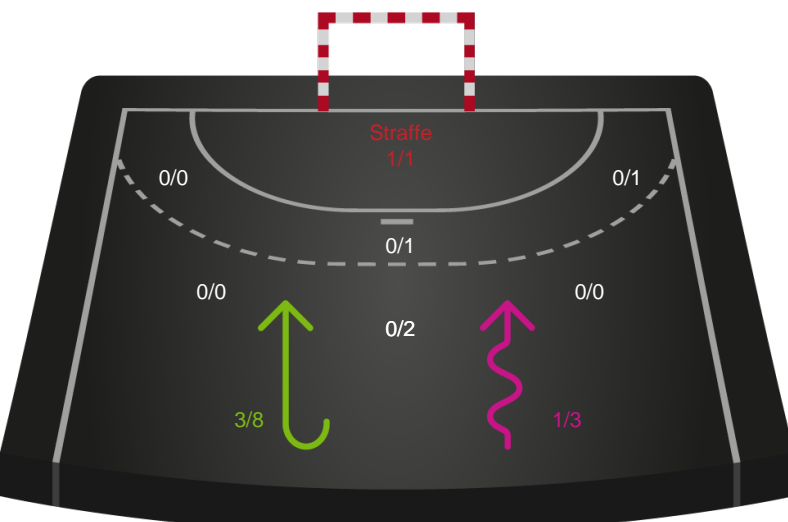

Shotplot for Første halvleg

Ringkøbing Håndbold - Silkeborg-Voel KFUM - 31-23 (11-12)

748234 / 13.11.2024, 19.00 / Green Sports Arena - Hal 1 / Kvindeligaen - Grundspil

Ringkøbing Håndbold

Redningsdiagram