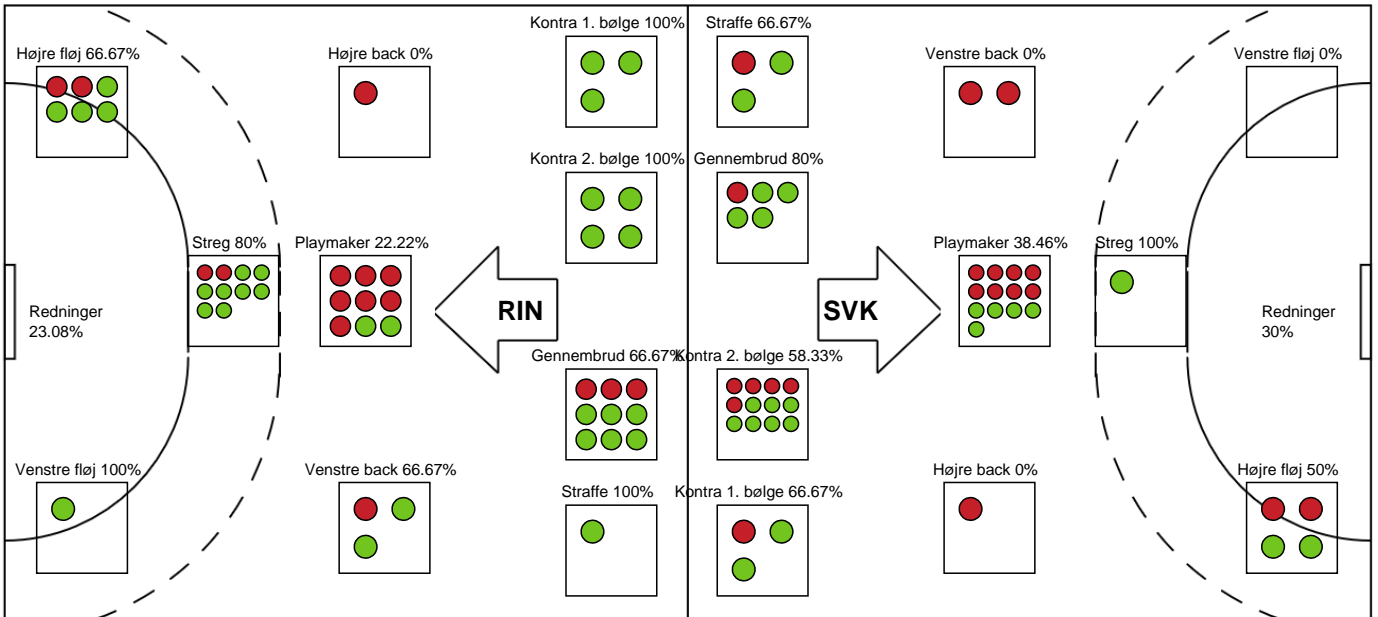

Fordeling af mål og skud

Ringkøbing Håndbold - Silkeborg-Voel KFUM - 31-23 (11-12)

748234 / 13.11.2024, 19.00 / Green Sports Arena - Hal 1 / Kvindeligaen - Grundspil