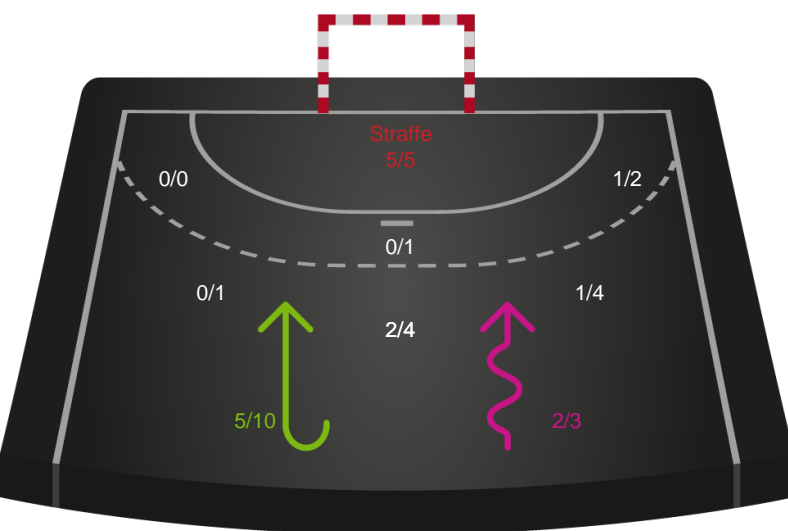

Nykøbing F. Håndboldklub

Skuddiagram