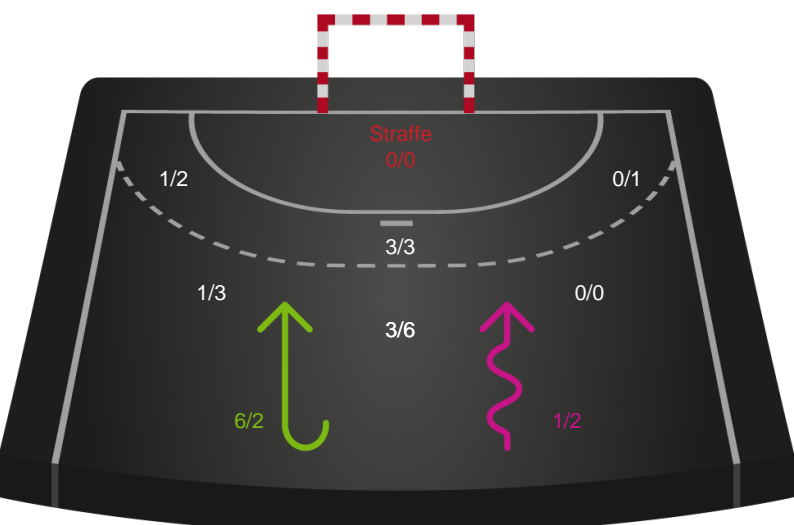

København Håndbold

Skuddiagram