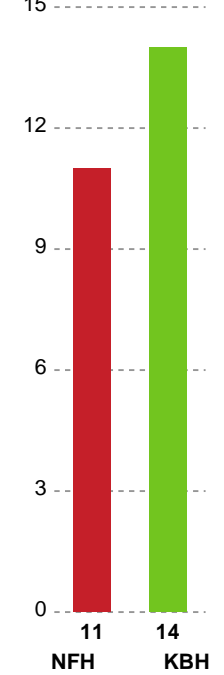

Skuddene endte med:

Teknisk fejl

2 min

Assist

Målforskel i løbet af kampen

Shotplot for Første halvleg

Nykøbing F. Håndboldklub - København Håndbold - 36-31 (20-15)

391545 / 04.05.2022, 20.00 / LÅNLET Arena / Bambusa Kvindeligaen - Slutspil Pulje 1