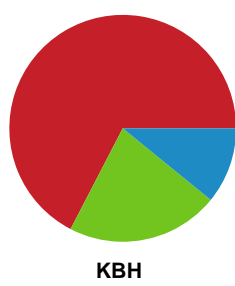

Skuddene endte med: