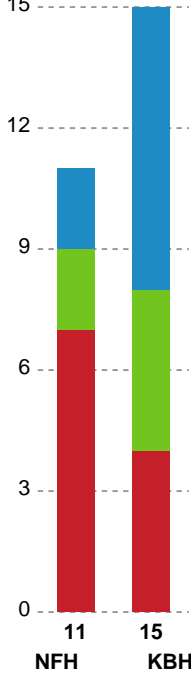

Teknisk fejl