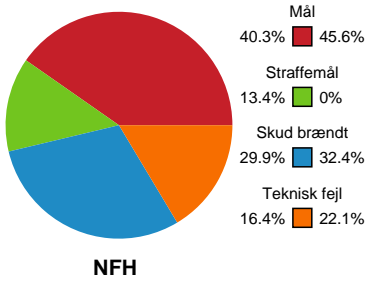

Fordeling af mål og skud

Nykøbing F. Håndboldklub - København Håndbold - 36-31 (20-15)

Intet billede angivet

391545 / 04.05.2022, 20.00 / LÅNLET Arena / Bambusa Kvindeligaen - Slutspil Pulje 1

Angrebet sluttede med: