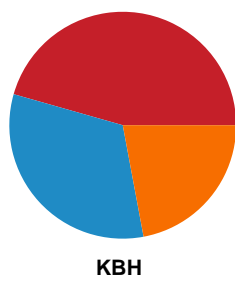

Fordeling af mål og skud

Nykøbing F. Håndboldklub - København Håndbold - 36-31 (20-15)

Intet billede angivet

391545 / 04.05.2022, 20.00 / LÅNLET Arena / Bambusa Kvindeligaen - Slutspil Pulje 1

Angrebet sluttede med: