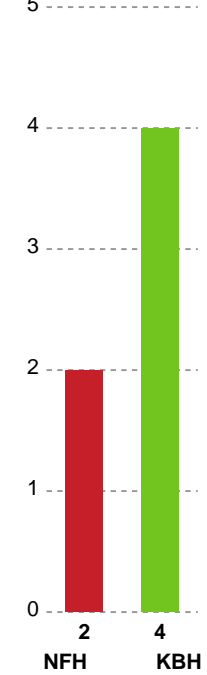

Fordeling af mål og skud

Nykøbing F. Håndboldklub - København Håndbold - 36-31 (20-15)

Intet billede angivet

391545 / 04.05.2022, 20.00 / LÅNLET Arena / Bambusa Kvindeligaen - Slutspil Pulje 1

Angrebet sluttede med:

Skuddene endte med:

Teknisk fejl

2 min

Assist

Målforskel i løbet af kampen