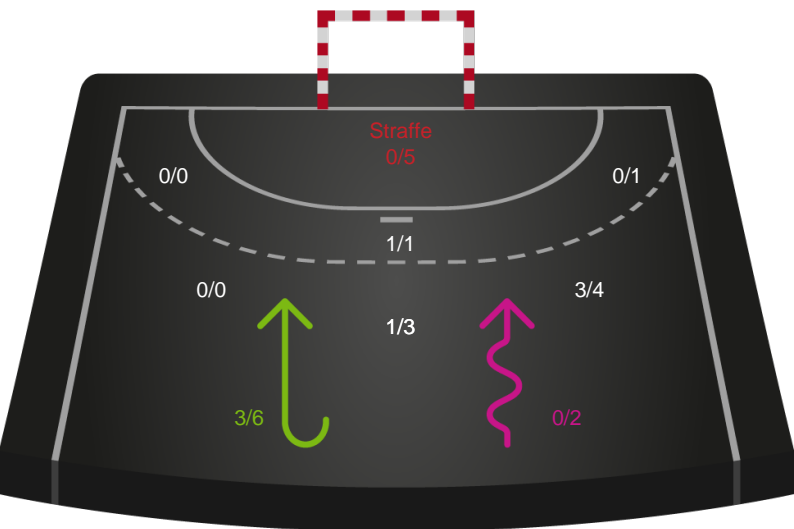

København Håndbold

Redningsdiagram