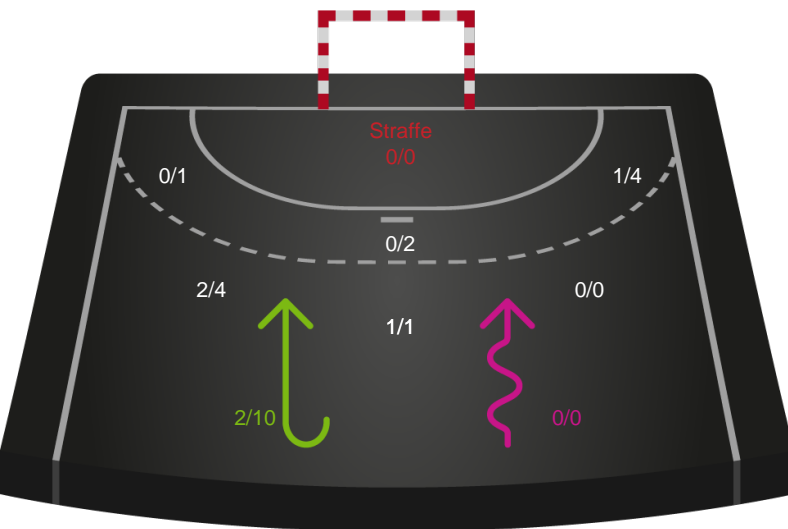

Shotplot for Anden halvleg

Nykøbing F. Håndboldklub - København Håndbold - 36-31 (20-15)

391545 / 04.05.2022, 20.00 / LÅNLET Arena / Bambusa Kvindeligaen - Slutspil Pulje 1

Inet billede angivet

Nykøbing F. Håndboldklub

Redningsdiagram