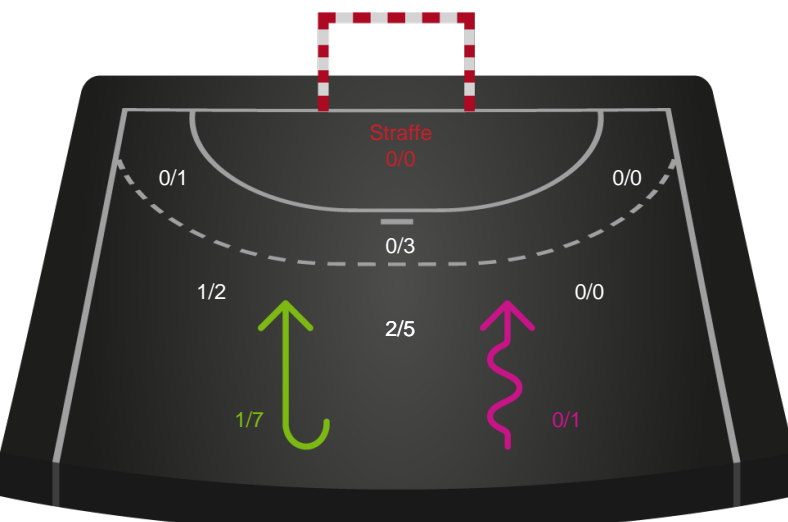

Shotplot for Første halvleg

Nykøbing F. Håndboldklub - København Håndbold - 36-31 (20-15)

391545 / 04.05.2022, 20.00 / LÅNLET Arena / Bambusa Kvindeligaen - Slutspil Pulje 1

Intet billede angivet

Nykøbing F. Håndboldklub

Redningsdiagram