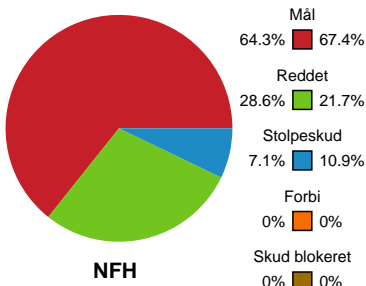

Skuddene endte med: