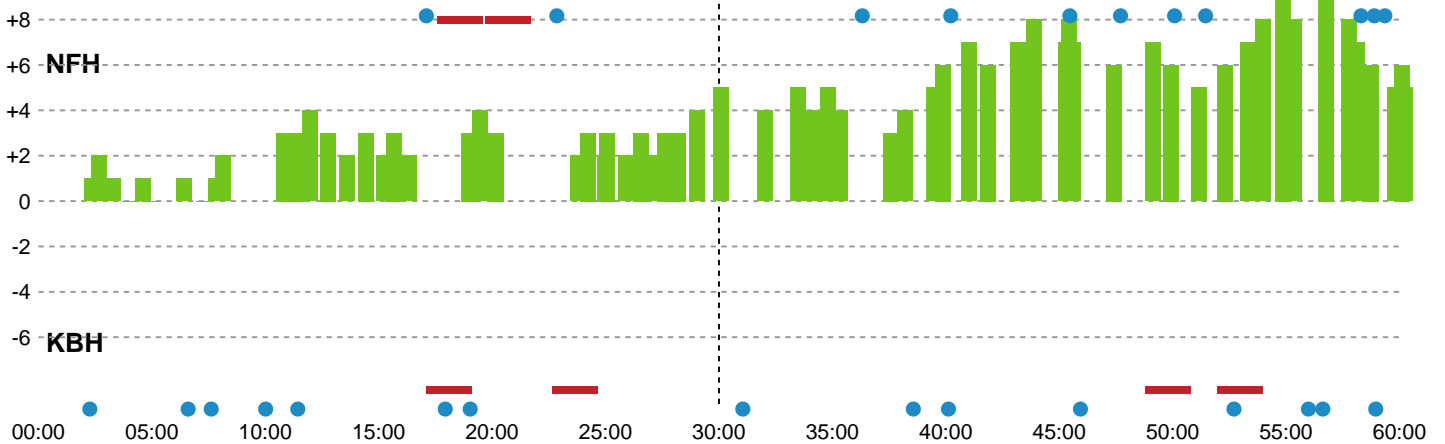

Fordeling af mål og skud

Nykøbing F. Håndboldklub - København Håndbold - 36-31 (20-15)

Intet billede angivet

391545 / 04.05.2022, 20.00 / LÅNLET Arena / Bambusa Kvindeligaen - Slutspil Pulje 1

Angrebet sluttede med:

Skuddene endte med:

Teknisk fejl

2 min

Assist

Målforskel i løbet af kampen

Shotplot for Første halvleg

Nykøbing F. Håndboldklub - København Håndbold - 36-31 (20-15)

391545 / 04.05.2022, 20.00 / LÅNLET Arena / Bambusa Kvindeligaen - Slutspil Pulje 1