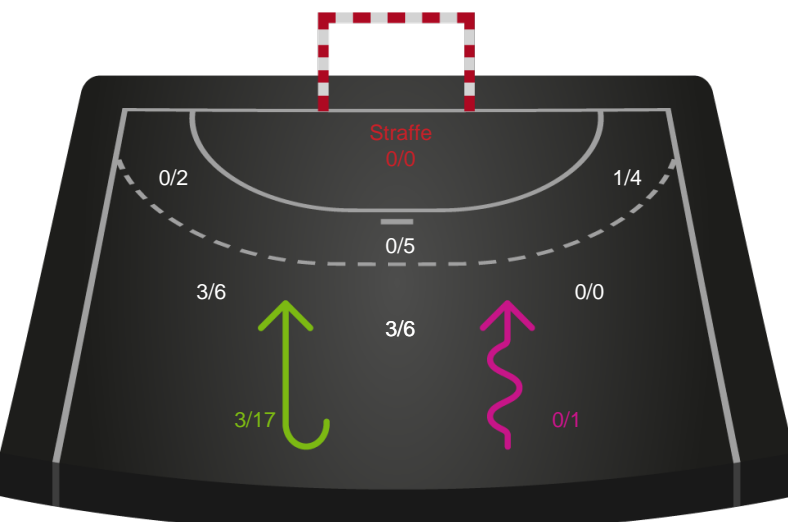

Shotplot for Total

Nykøbing F. Håndboldklub - København Håndbold - 36-31 (20-15)

391545 / 04.05.2022, 20.00 / LÅNLET Arena / Bambusa Kvindeligaen - Slutspil Pulje 1

Intet billede angivet

Nykøbing F. Håndboldklub

Redningsdiagram