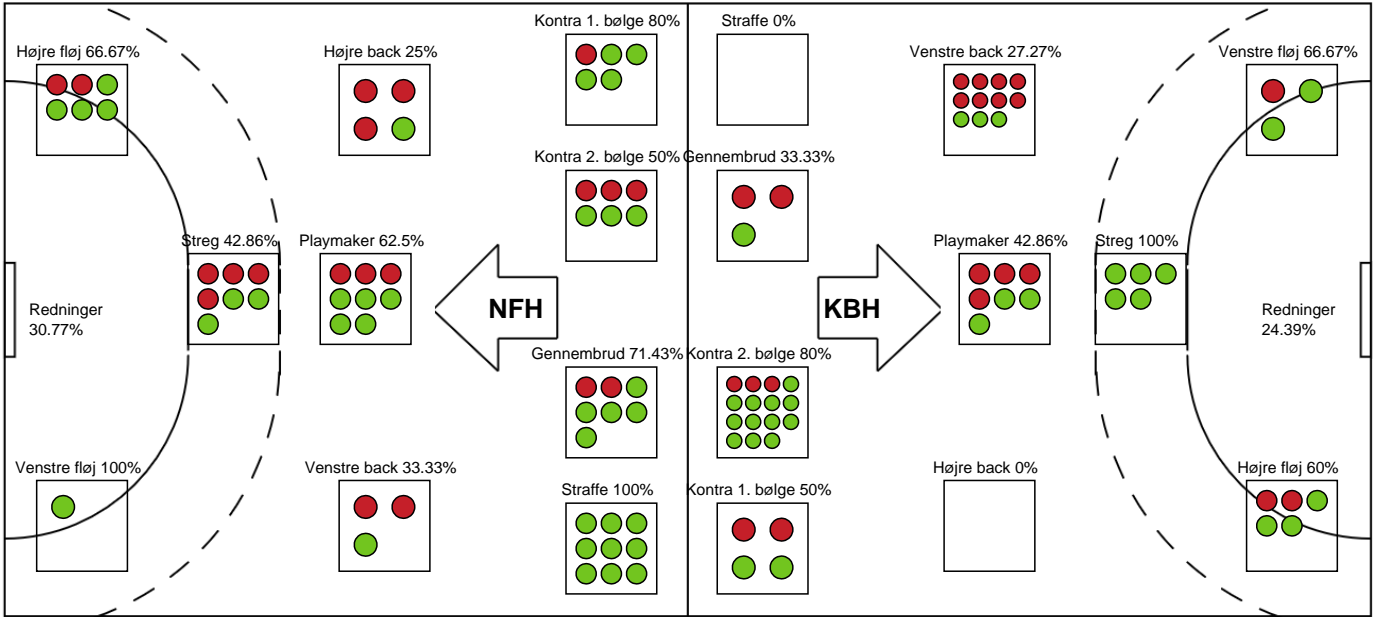

Nr	Navn	Redn/Skud	Straffe-Redn/skud	Total Redn/Skud	Mål imod	Skud forbi	Skud stolpe	Assist	Mål	Bold erob.	Fejl aflv.	Regelbrud	2 min udvis.	MEP
1	Johanna BUNDBSEN	9/27 33.33%	0/5 0%	9/32 28.13%	23	3	3	1	0	0	1	0	0	0.63
16	Amalie MILLING	3/9 33.33%	0/4 0%	3/13 23.08%	10	0	0	0	0	0	0	0	0	-0.13

Markspillere

Nr	Navn	Mål/Skud	Straffe-mål/skud	Total Mål/Skud	Assist	Tilkendt straffe	Forårsagede straffe	Rødt kort	Tabt bold	Bold erob.	Fejl aflv.	Regelbrud	2min udvis.	MEP
3	Louise FØNS	4/7 57.14%	0/0 0%	4/7 57.14%	2	0	1	0	0	0	1	0	0	2.17
5	Clara SKØTT	3/3 100%	0/0 0%	3/3 100%	0	0	0	0	0	0	0	0	0	2.25
7	Melissa PETRÉN	4/8 50%	0/0 0%	4/8 50%	2	0	0	0	2	0	1	0	0	1.65
8	Karoline LUND	6/10 60%	0/0 0%	6/10 60%	2	0	3	0	1	0	1	0	1	2.72
11	Christina WILDBORK	2/7 28.57%	0/0 0%	2/7 28.57%	2	0	0	0	0	0	0	0	0	1.15
17	Clara Kofod ESSEMANN-BECK	2/4 50%	0/0 0%	2/4 50%	0	0	1	0	0	0	0	2	0	0.05
21	Sofia HVENFELT	3/3 100%	0/0 0%	3/3 100%	1	0	1	0	0	0	1	0	2	1.59
22	Hanna BLOMSTRAND	0/1 0%	0/0 0%	0/1 0%	1	0	0	0	0	0	2	0	0	-0.75
28	Laura WESTERDAHL-MØLLER	0/0 0%	0/0 0%	0/0 0%	2	0	1	0	0	0	0	0	1	0.12
29	Signe Marie HRENCZUK	1/1 100%	0/0 0%	1/1 100%	0	0	0	0	0	0	0	0	0	0.75
34	Andrea HANSEN	6/9 66.67%	0/0 0%	6/9 66.67%	1	0	2	0	1	0	0	2	0	2.34

Fordeling af mål og skud

Nykøbing F. Håndboldklub - København Håndbold - 36-31 (20-15)

Intet billede angivet

391545 / 04.05.2022, 20.00 / LÅNLET Arena / Bambusa Kvindeligaen - Slutspil Pulje 1

Angrebet sluttede med: