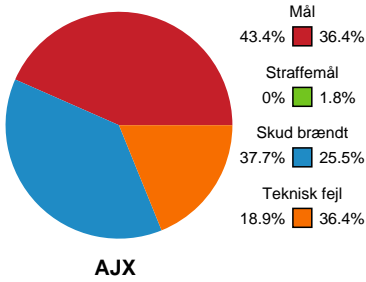

# Fordeling af mål og skud

## Ajax København - EH Aalborg - 23-21 (9-6)

319952 / 13.05.2026, 18.30 / Bavnehøj Arena / Bambuni Kvindeligaen - Kvalifikation slutkampe

Logget af: Daniel Hansen, Anne-Marie Almar

### Angrebet sluttede med:

### Skuddene endte med: