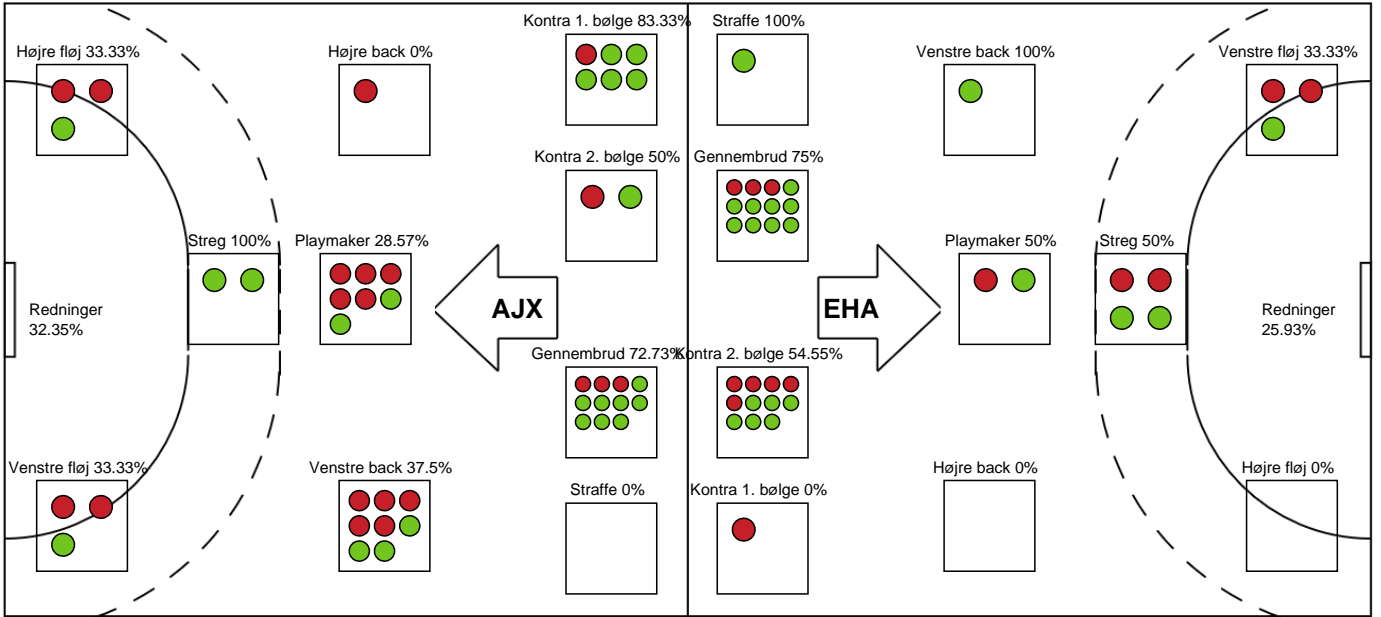

Fordeling af mål og skud

Ajax København - EH Aalborg - 23-21 (9-6)

319952 / 13.05.2026, 18.30 / Bavnehøj Arena / Bambuni Kvindeligaen - Kvalifikation slutkampe

Logget af: Daniel Hansen, Anne-Marie Almar