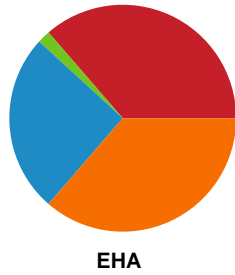

Angrebet sluttede med: