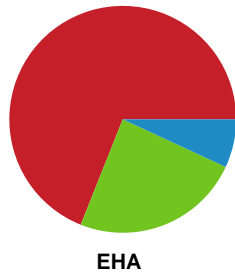

Skuddene endte med: