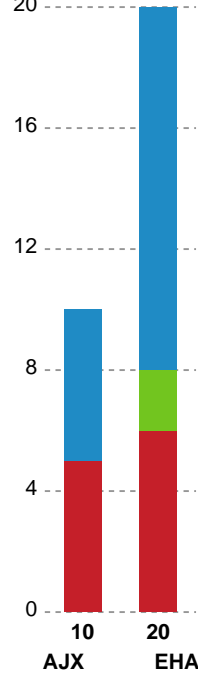

Teknisk fejl