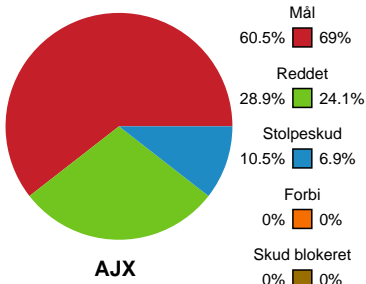

# Fordeling af mål og skud

## Ajax København - EH Aalborg - 23-21 (9-6)

319952 / 13.05.2026, 18.30 / Bavnehøj Arena / Bambuni Kvindeligaen - Kvalifikation slutkampe

Logget af: Daniel Hansen, Anne-Marie Almar

### Angrebet sluttede med:

### Skuddene endte med: