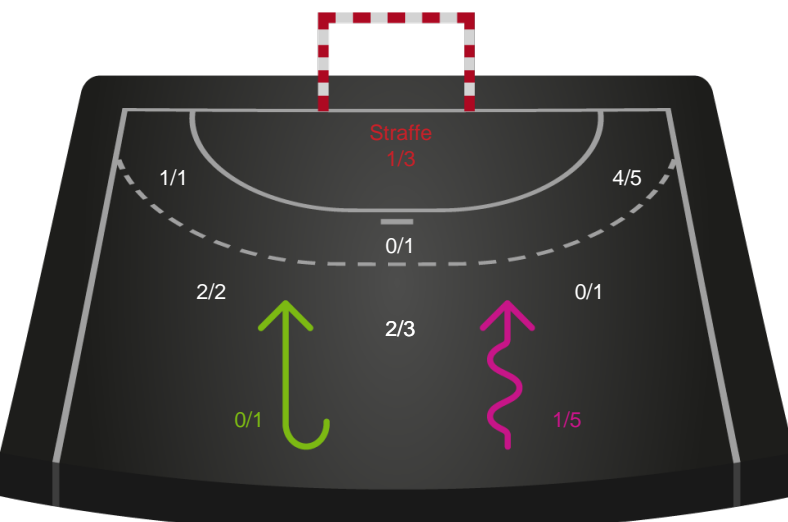

Shotplot for Anden halvleg

Silkeborg-Voel KFUM - Skanderborg Håndbold - 30-24 (16-13)

326575 / 01.10.2021, 19.00 / JYSK Arena A / Bambusa Kvindeligaen - Grundspil

Intet billede angivet

Silkeborg-Voel KFUM

Redningsdiagram