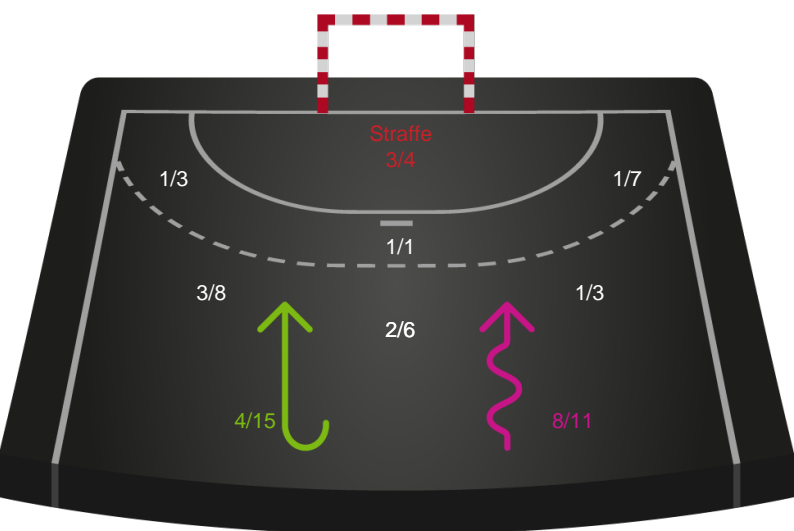

Skanderborg Håndbold

Skuddiagram

Kontra

Gennembrud

Hold statistik for Første halvleg

Silkeborg-Voel KFUM - Skanderborg Håndbold - 30-24 (16-13)

Inet billede angivet

326575 / 01.10.2021, 19.00 / JYSK Arena A / Bambusa Kvindeligaen - Grundspil