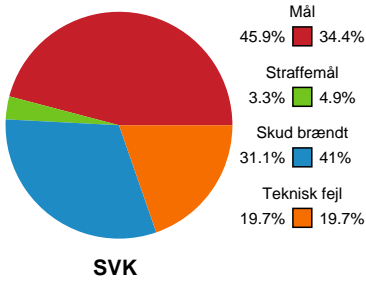

Fordeling af mål og skud

Silkeborg-Voel KFUM - Skanderborg Håndbold - 30-24 (16-13)

Intet billede angivet

326575 / 01.10.2021, 19.00 / JYSK Arena A / Bambusa Kvindeligaen - Grundspil

Angrebet sluttede med:

Skuddene endte med:

Teknisk fejl

2 min

Assist

Målforskel i løbet af kampen

Shotplot for Første halvleg

Silkeborg-Voel KFUM - Skanderborg Håndbold - 30-24 (16-13)

326575 / 01.10.2021, 19.00 / JYSK Arena A / Bambusa Kvindeligaen - Grundspil