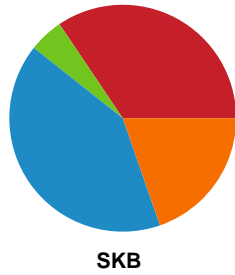

Fordeling af mål og skud

Silkeborg-Voel KFUM - Skanderborg Håndbold - 30-24 (16-13)

Intet billede angivet

326575 / 01.10.2021, 19.00 / JYSK Arena A / Bambusa Kvindeligaen - Grundspil

Angrebet sluttede med: