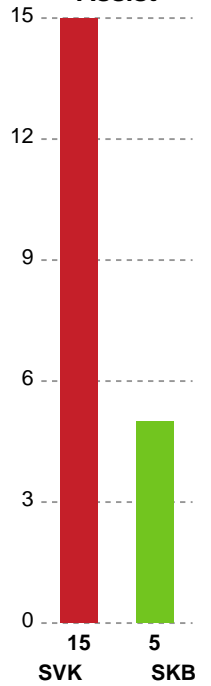

Fordeling af mål og skud

Silkeborg-Voel KFUM - Skanderborg Håndbold - 30-24 (16-13)

Intet billede angivet

326575 / 01.10.2021, 19.00 / JYSK Arena A / Bambusa Kvindeligaen - Grundspil

Angrebet sluttede med:

Skuddene endte med:

Teknisk fejl

2 min

Assist

Målforskel i løbet af kampen

Shotplot for Første halvleg

Silkeborg-Voel KFUM - Skanderborg Håndbold - 30-24 (16-13)

326575 / 01.10.2021, 19.00 / JYSK Arena A / Bambusa Kvindeligaen - Grundspil

Intet billede angivet

Silkeborg-Voel KFUM

Redningsdiagram

Kontra

Gennembrud

Skanderborg Håndbold

Redningsdiagram

Kontra