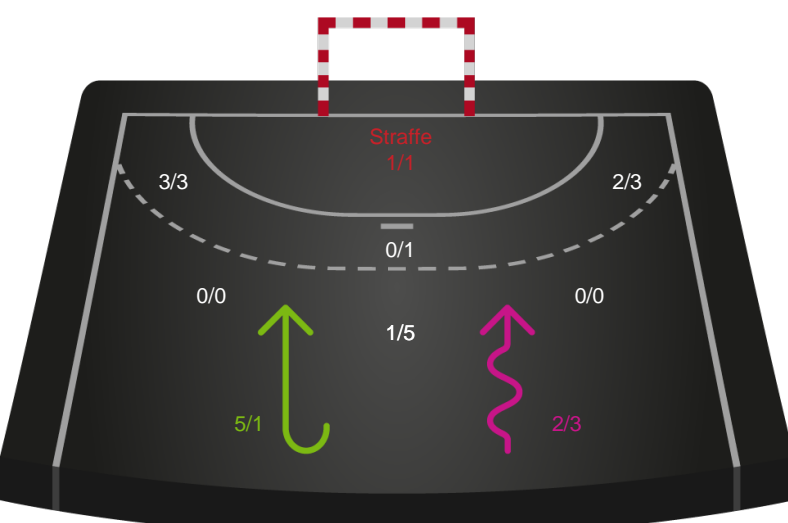

Silkeborg-Voel KFUM

Skuddiagram