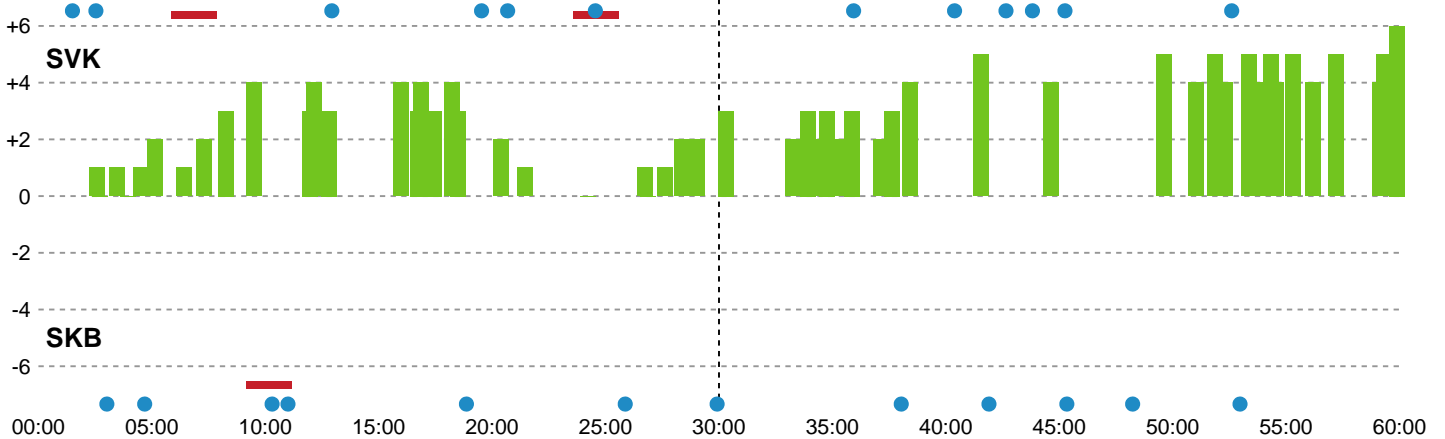

Fordeling af mål og skud

Silkeborg-Voel KFUM - Skanderborg Håndbold - 30-24 (16-13)

Intet billede angivet

326575 / 01.10.2021, 19.00 / JYSK Arena A / Bambusa Kvindeligaen - Grundspil

Angrebet sluttede med:

Skuddene endte med:

Teknisk fejl

2 min

Assist

Målforskel i løbet af kampen

Shotplot for Første halvleg

Silkeborg-Voel KFUM - Skanderborg Håndbold - 30-24 (16-13)

326575 / 01.10.2021, 19.00 / JYSK Arena A / Bambusa Kvindeligaen - Grundspil