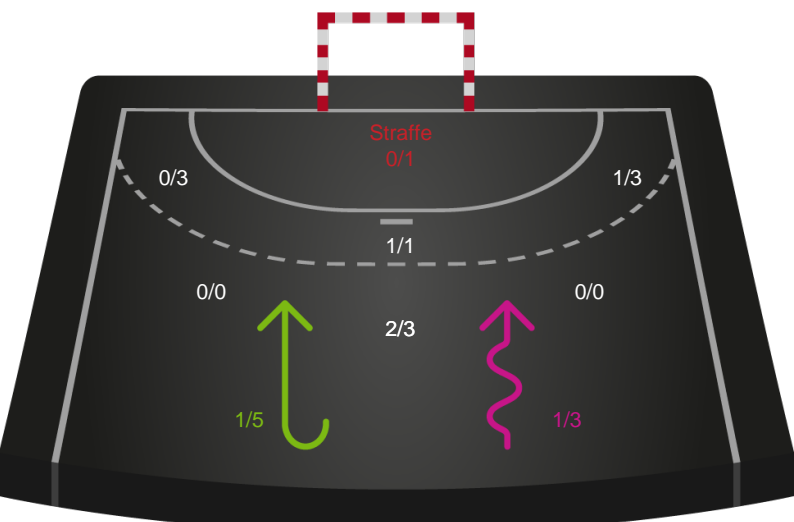

Skanderborg Håndbold

Redningsdiagram