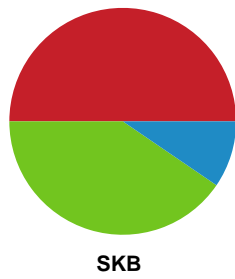

Skuddene endte med: