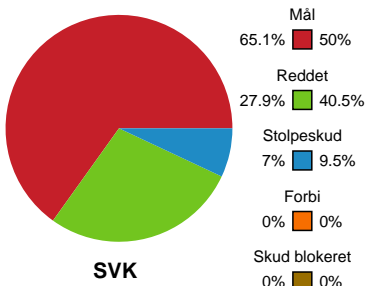

Fordeling af mål og skud

Silkeborg-Voel KFUM - Skanderborg Håndbold - 30-24 (16-13)

Intet billede angivet

326575 / 01.10.2021, 19.00 / JYSK Arena A / Bambusa Kvindeligaen - Grundspil

Angrebet sluttede med:

Skuddene endte med:

Teknisk fejl

2 min

Assist

Målforskel i løbet af kampen

Shotplot for Første halvleg

Silkeborg-Voel KFUM - Skanderborg Håndbold - 30-24 (16-13)

326575 / 01.10.2021, 19.00 / JYSK Arena A / Bambusa Kvindeligaen - Grundspil