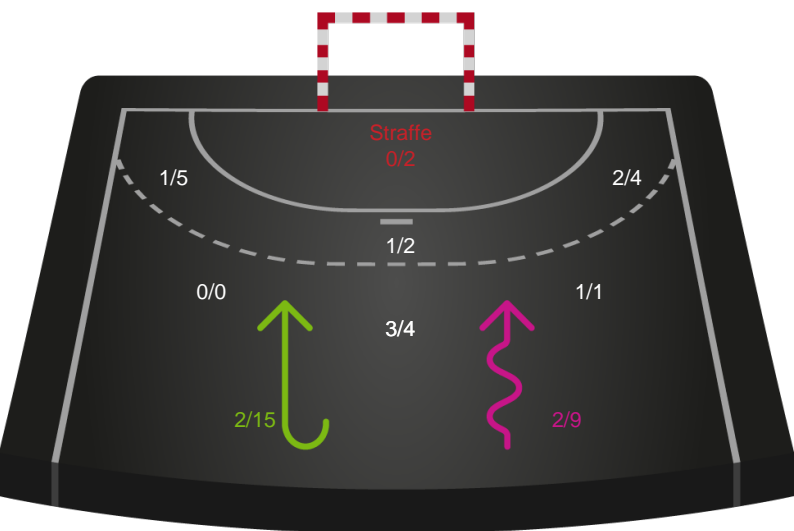

Skanderborg Håndbold

Redningsdiagram