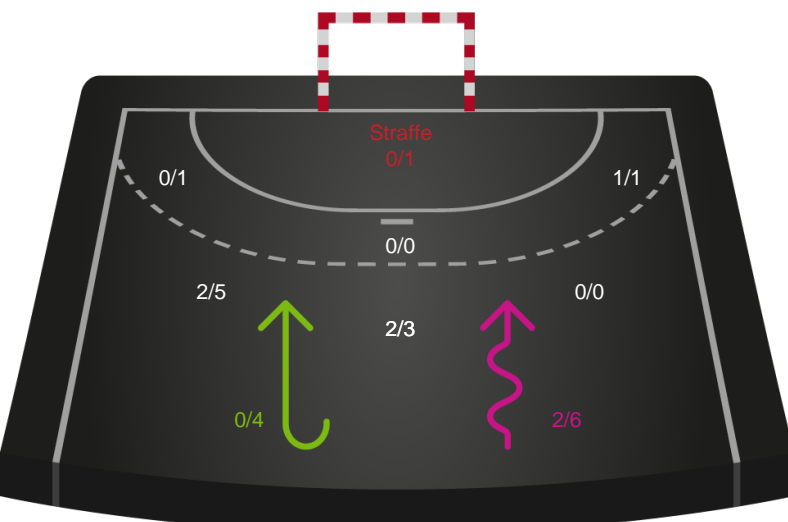

Shotplot for Første halvleg

Silkeborg-Voel KFUM - Skanderborg Håndbold - 30-24 (16-13)

326575 / 01.10.2021, 19.00 / JYSK Arena A / Bambusa Kvindeligaen - Grundspil

Intet billede angivet

Silkeborg-Voel KFUM

Redningsdiagram