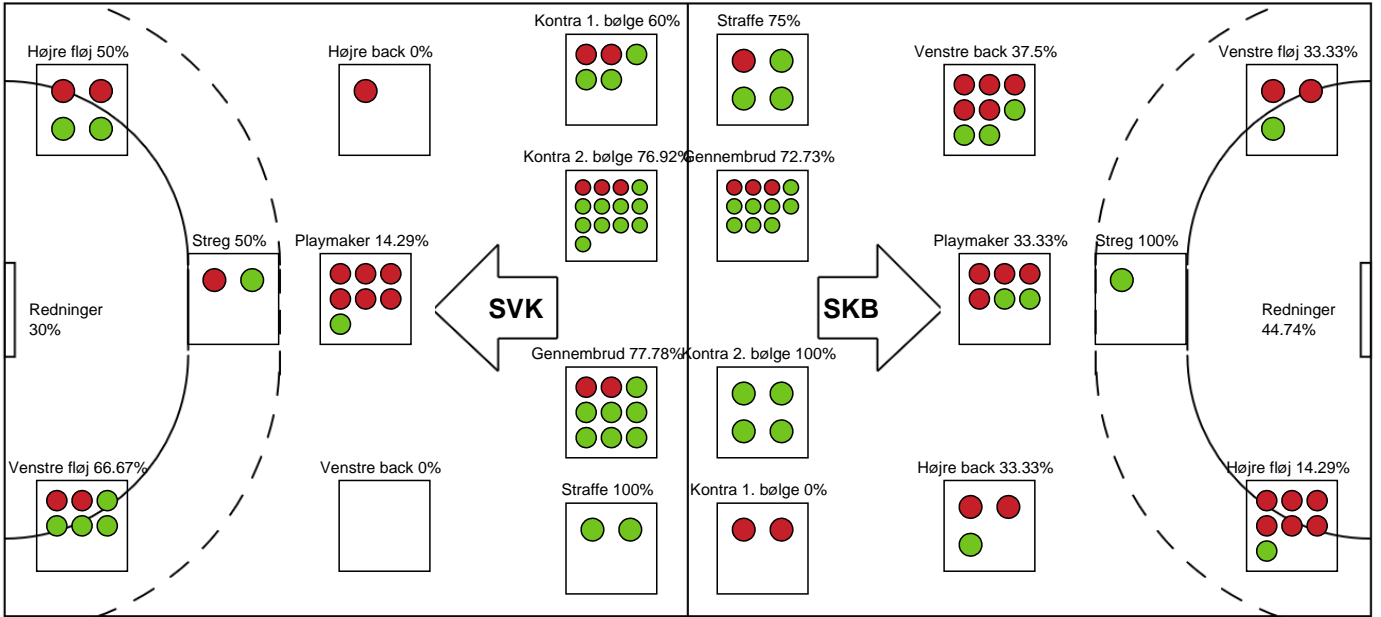

SPILLERSTATISTIK

Silkeborg-Voel KFUM - Skanderborg Håndbold - 30-24 (16-13)

326575 / 01.10.2021, 19.00 / JYSK Arena A / Bambusa Kvindeligaen - Grundspil

Intet billede angivet

Skanderborg Håndbold

Målmænd

Nr	Navn	Redn/Skud	Straffe-Redn/skud	Total Redn/Skud	Mål imod	Skud forbi	Skud stolpe	Assist	Mål	Bold erob.	Fejl aflv.	Regelbrud	2 min udvis.	MEP
13	Claudia ROMPEN	10/28 35.71%	0/1 0%	10/29 34.48%	19	2	3	0	0	0	0	0	0	0.93
16	Anna VENG	2/11 18.18%	0/1 0%	2/12 16.67%	10	0	0	0	0	0	0	0	0	-0.5

Markspillere

Nr	Navn	Mål/Skud	Straffe-mål/skud	Total Mål/Skud	Assist	Tilkendt straffe	Forårsagede straffe	Rødt kort	Tabt bold	Bold erob.	Fejl aflv.	Regelbrud	2min udvis.	MEP
3	Sarah Vest KIRKELØKKE	1/1 100%	0/0 0%	1/1 100%	0	0	0	0	0	0	0	0	1	0.57
4	Emilie BECH	1/4 25%	0/0 0%	1/4 25%	0	0	0	0	0	0	0	1	0	-0.44
6	Thea Hamann RASMUSSEN	5/8 62.5%	0/0 0%	5/8 62.5%	1	1	0	0	0	0	0	0	0	3.82
7	Emilie Ytting PEDERSEN	1/2 50%	2/2 100%	3/4 75%	0	0	0	0	1	0	0	0	0	1.02
8	Katrine LARSON	2/6 33.33%	0/0 0%	2/6 33.33%	0	0	0	0	0	0	1	0	0	0.05
9	Mathilde STORGAARD	0/0 0%	0/0 0%	0/0 0%	0	0	1	0	0	0	0	1	0	-0.55
10	Stine Opstrup KRISTENSEN	6/6 100%	0/0 0%	6/6 100%	2	2	0	0	0	0	0	1	0	5.49
14	Stine Baun ERIKSEN	0/0 0%	1/2 50%	1/2 50%	0	0	1	0	0	0	1	0	0	-0.55
15	Cecilie Mørch HANSEN	3/7 42.86%	0/0 0%	3/7 42.86%	2	0	0	0	0	0	4	0	0	0.55
17	Steinunn HANSDOTTIR	1/2 50%	0/0 0%	1/2 50%	0	0	0	0	0	0	0	0	0	0.47
18	Henriette HANSEN	1/5 20%	0/0 0%	1/5 20%	0	1	0	0	0	0	0	1	0	-0.42
19	Amanda Loft HANSEN	0/0 0%	0/0 0%	0/0 0%	0	0	0	0	0	0	0	0	0	0
24	Alberte EBLER	0/3 0%	0/0 0%	0/3 0%	0	0	0	0	1	0	0	0	0	-1.1

Fordeling af mål og skud

Silkeborg-Voel KFUM - Skanderborg Håndbold - 30-24 (16-13)

Intet billede angivet

326575 / 01.10.2021, 19.00 / JYSK Arena A / Bambusa Kvindeligaen - Grundspil

Angrebet sluttede med: