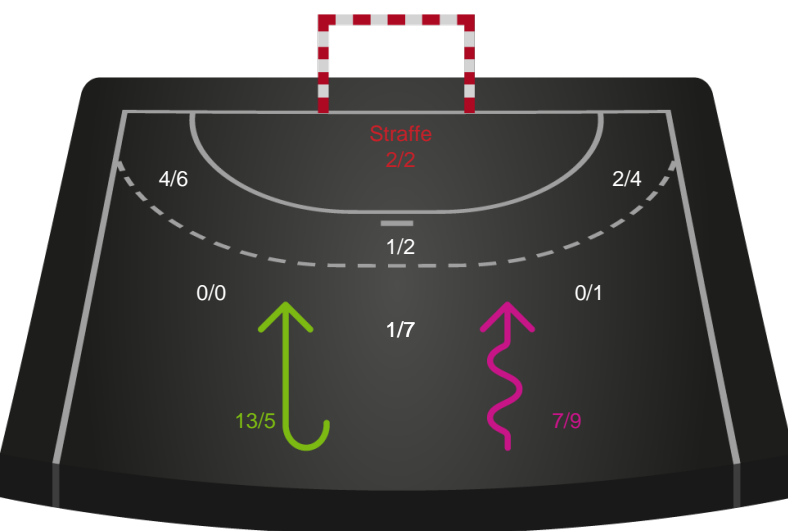

Silkeborg-Voel KFUM

Skuddiagram