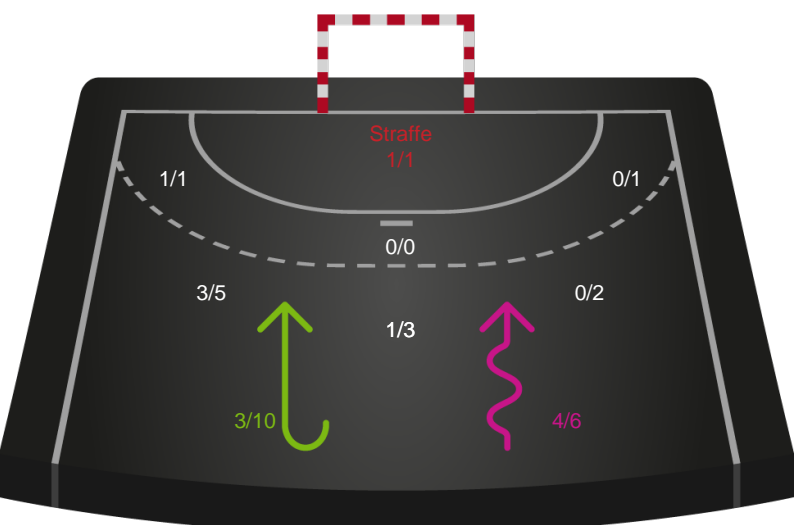

Skanderborg Håndbold

Skuddiagram