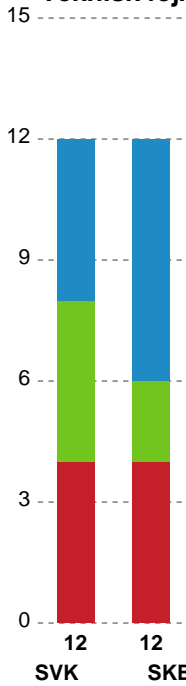

Fordeling af mål og skud

Silkeborg-Voel KFUM - Skanderborg Håndbold - 30-24 (16-13)

Intet billede angivet

326575 / 01.10.2021, 19.00 / JYSK Arena A / Bambusa Kvindeligaen - Grundspil

Angrebet sluttede med:

Skuddene endte med:

Teknisk fejl

2 min

Assist

Målforskel i løbet af kampen

Shotplot for Første halvleg

Silkeborg-Voel KFUM - Skanderborg Håndbold - 30-24 (16-13)

326575 / 01.10.2021, 19.00 / JYSK Arena A / Bambusa Kvindeligaen - Grundspil