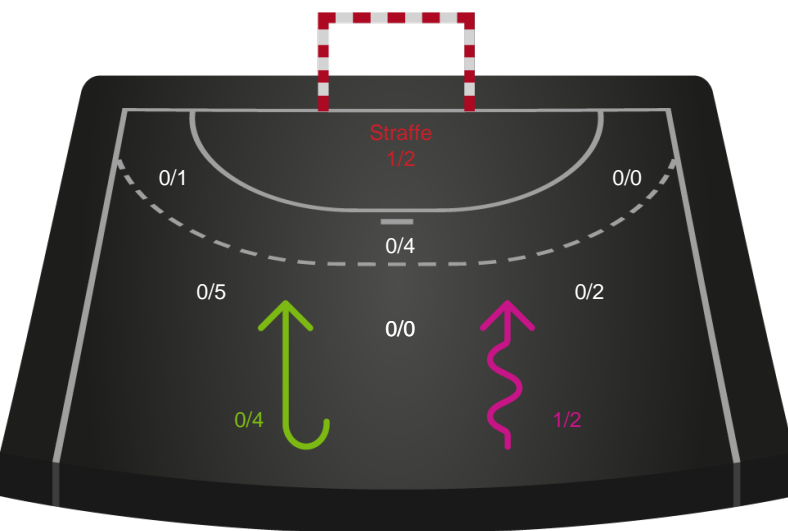

Shotplot for Første halvleg

København Håndbold - Odense Håndbold - 37-42 (17-19)

707802 / 28.03.2024, 20.00 / Frederiksberg Opvisning / Kvindeligaen - Slutspil Pulje 2

Intet billede angivet

København Håndbold

Redningsdiagram