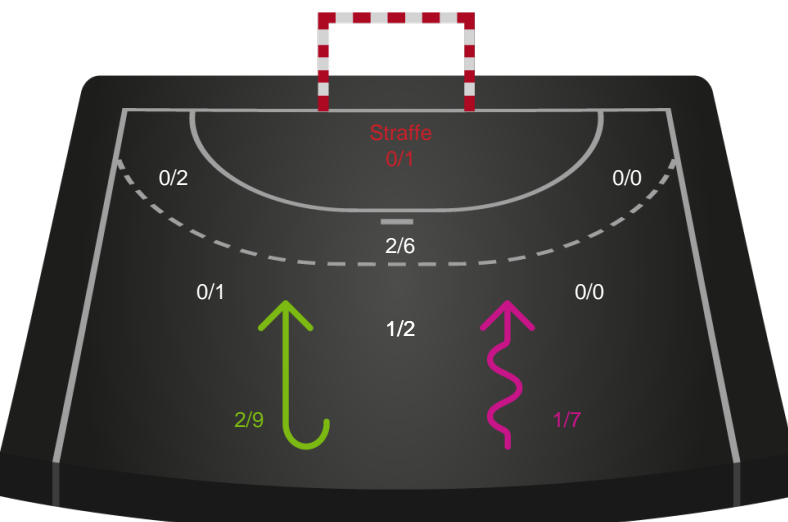

Shotplot for Anden halvleg

København Håndbold - Odense Håndbold - 37-42 (17-19)

707802 / 28.03.2024, 20.00 / Frederiksberg Opvisning / Kvindeligaen - Slutspil Pulje 2

Intet billede angivet

København Håndbold

Redningsdiagram