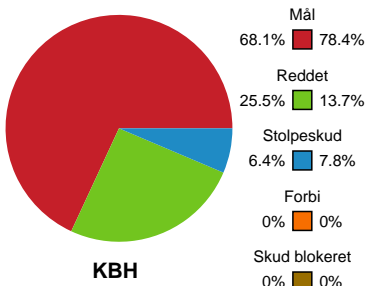

Skuddene endte med: