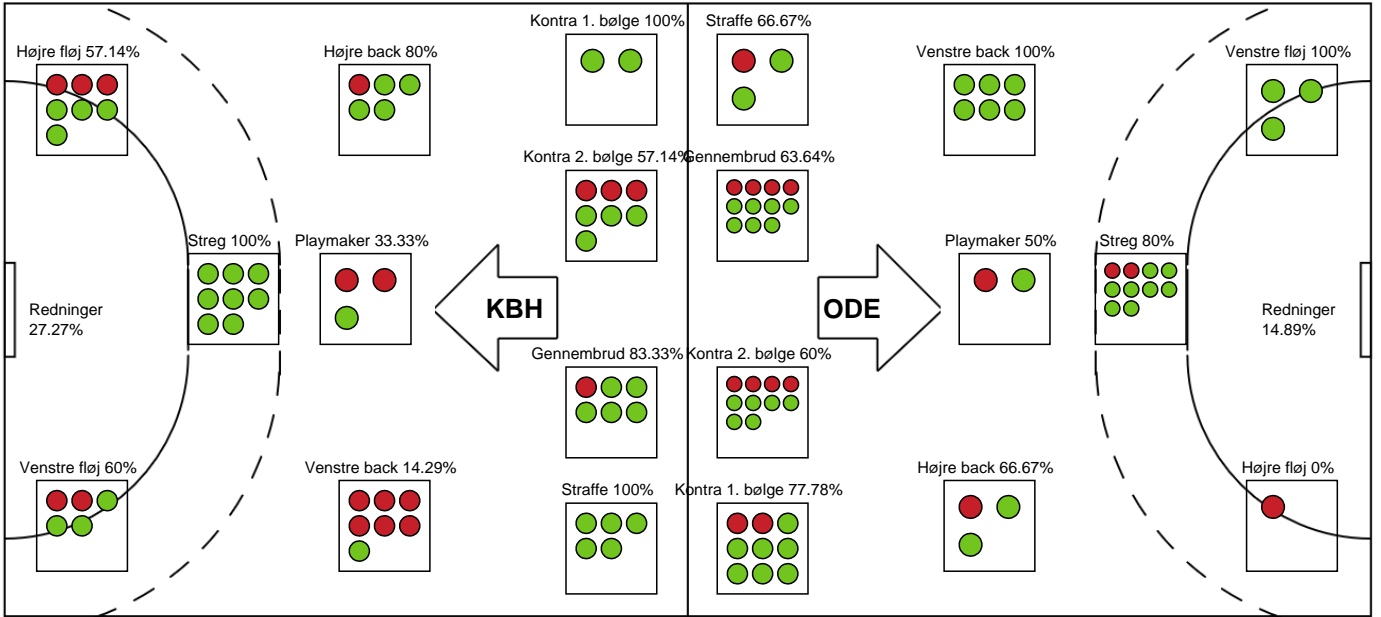

Fordeling af mål og skud

København Håndbold - Odense Håndbold - 37-42 (17-19)

Intet billede angivet

707802 / 28.03.2024, 20.00 / Frederiksberg Opvisning / Kvindeligaen - Slutspil Pulje 2