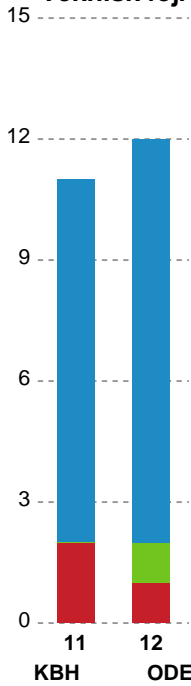

Teknisk fejl