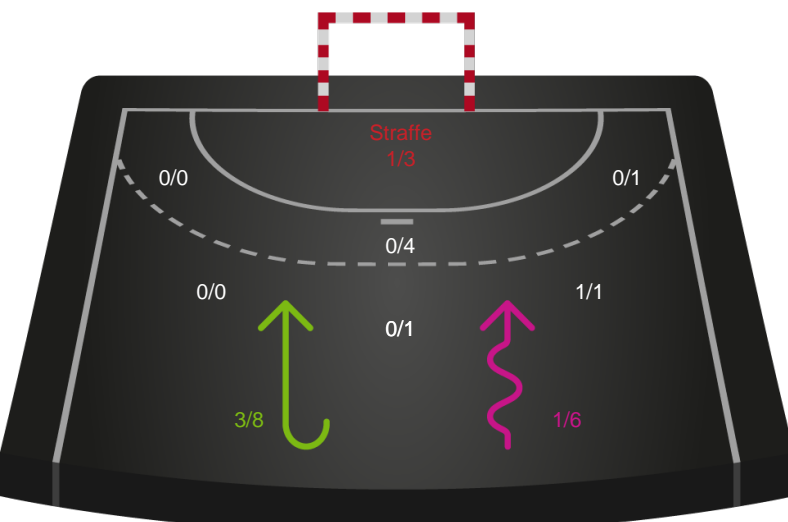

# Shotplot for Anden halvleg

EH Aalborg - Nykøbing F. Håndboldklub - 30-32 (14-14)

748288 / 01.02.2025, 13.30 / Hal 1 / Kvindeligaen - Grundspil

## EH Aalborg

Redningsdiagram

Kontra

Gennembrud