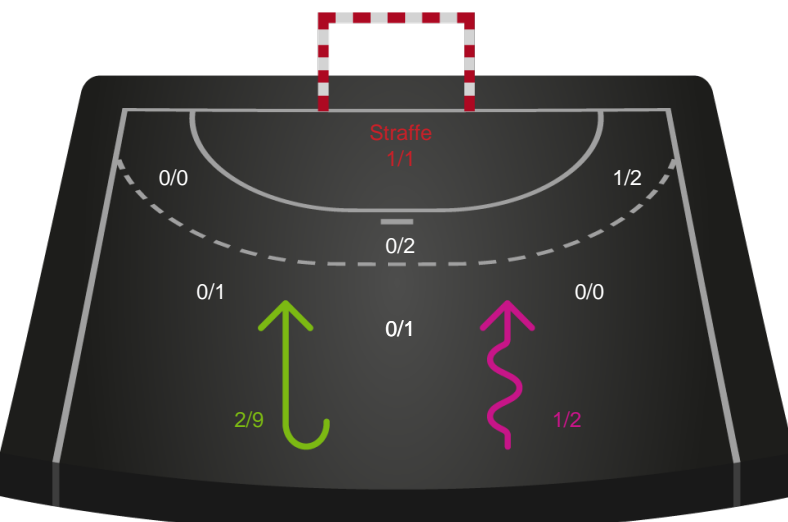

# Shotplot for Første halvleg

EH Aalborg - Nykøbing F. Håndboldklub - 30-32 (14-14)

748288 / 01.02.2025, 13.30 / Hal 1 / Kvindeligaen - Grundspil

## EH Aalborg

Redningsdiagram

Kontra

Gennembrud