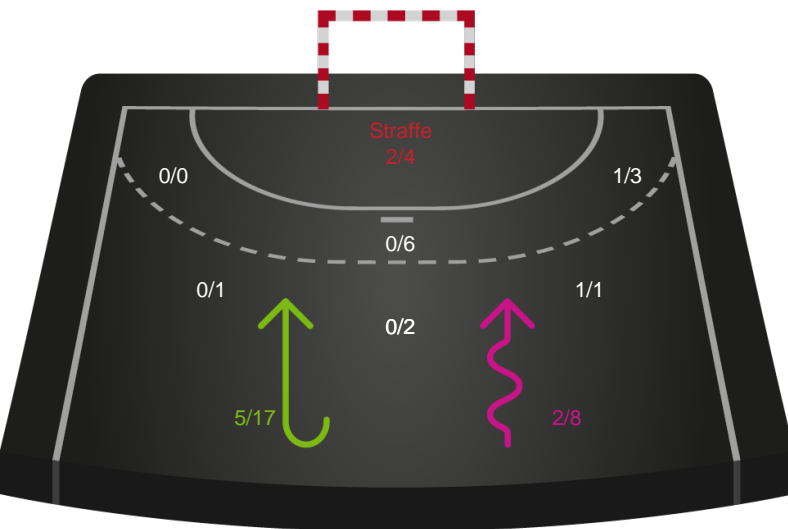

Shotplot for Total

EH Aalborg - Nykøbing F. Håndboldklub - 30-32 (14-14)

748288 / 01.02.2025, 13.30 / Hal 1 / Kvindeligaen - Grundspil

EH Aalborg

Redningsdiagram