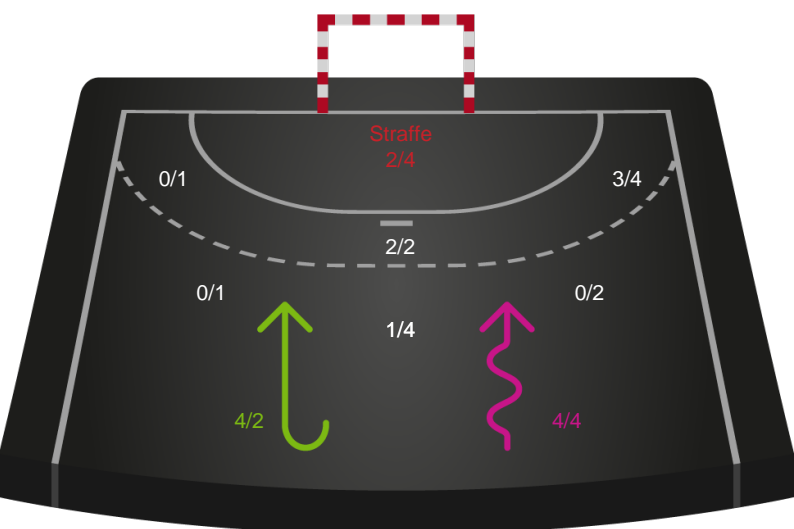

Odense Håndbold

Skuddiagram