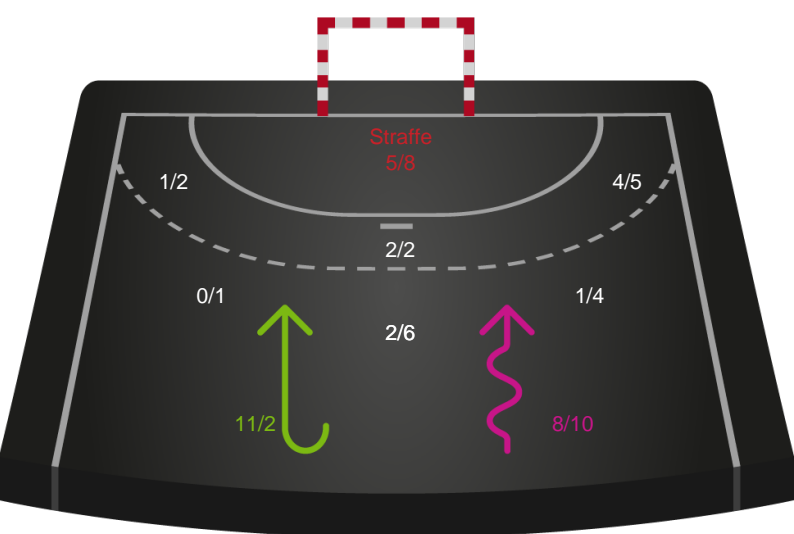

Odense Håndbold

Skuddiagram

Kontra

Gennembrud

Hold statistik for Første halvleg

Silkeborg-Voel KFUM - Odense Håndbold - 21-34 (14-16)

Intet billede angivet

326539 / 01.09.2021, 19.00 / JYSK Arena A / Bambusa Kvindeligaen - Grundspil