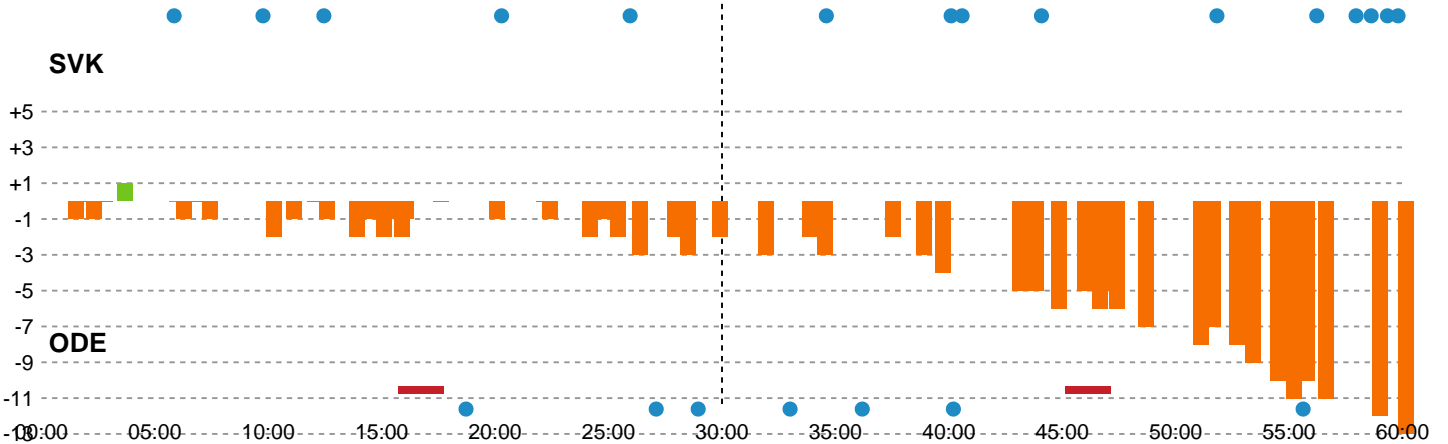

Fordeling af mål og skud

Silkeborg-Voel KFUM - Odense Håndbold - 21-34 (14-16)

Intet billede angivet

326539 / 01.09.2021, 19.00 / JYSK Arena A / Bambusa Kvindeligaen - Grundspil

Angrebet sluttede med:

Teknisk fejl

2 min

Assist

Skuddene endte med:

Målforskel i løbet af kampen

Shotplot for Første halvleg

Silkeborg-Voel KFUM - Odense Håndbold - 21-34 (14-16)

326539 / 01.09.2021, 19.00 / JYSK Arena A / Bambusa Kvindeligaen - Grundspil