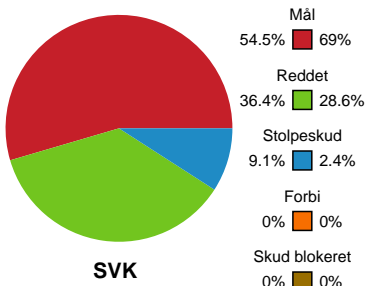

Fordeling af mål og skud

Silkeborg-Voel KFUM - Odense Håndbold - 21-34 (14-16)

Intet billede angivet

326539 / 01.09.2021, 19.00 / JYSK Arena A / Bambusa Kvindeligaen - Grundspil

Angrebet sluttede med:

Teknisk fejl

2 min

Assist

Skuddene endte med:

Målforskel i løbet af kampen

Shotplot for Første halvleg

Silkeborg-Voel KFUM - Odense Håndbold - 21-34 (14-16)

326539 / 01.09.2021, 19.00 / JYSK Arena A / Bambusa Kvindeligaen - Grundspil