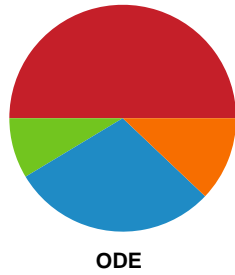

Fordeling af mål og skud

Silkeborg-Voel KFUM - Odense Håndbold - 21-34 (14-16)

Intet billede angivet

326539 / 01.09.2021, 19.00 / JYSK Arena A / Bambusa Kvindeligaen - Grundspil

Angrebet sluttede med:

Teknisk fejl