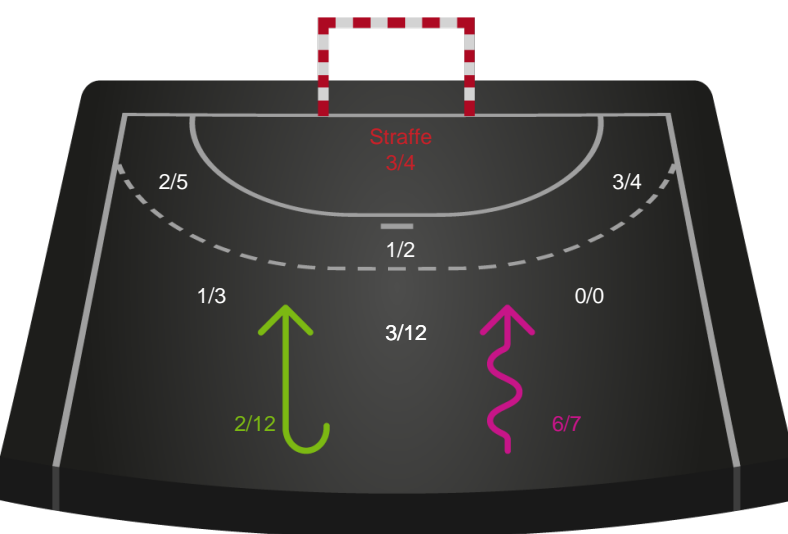

Silkeborg-Voel KFUM

Skuddiagram