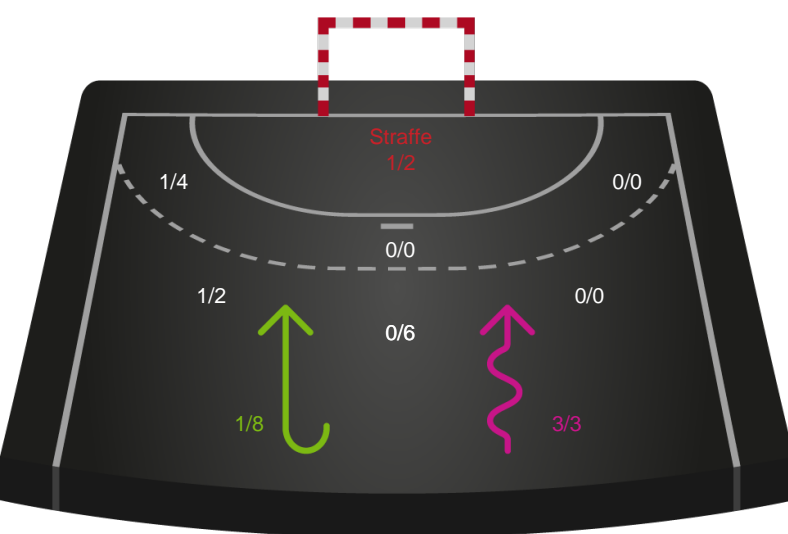

Silkeborg-Voel KFUM

Skuddiagram