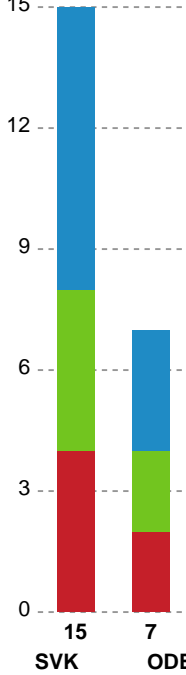

Markspillere

Nr	Navn	Mål/Skud	Straffe-mål/skud	Total Mål/Skud	Assist	Tilkendt straffe	Forårsagede straffe	Rødt kort	Tabt bold	Bold erob.	Fejl aflv.	Regelbrud	2min udvis.	MEP
3	Maren AARDAHL	2/3 66.67%	0/0 0%	2/3 66.67%	0	1	0	0	0	0	0	0	0	1.52
4	Malene AAMBAKK	0/0 0%	0/0 0%	0/0 0%	1	0	0	0	0	0	0	0	0	0.25
5	Trine KNUDSEN	3/3 100%	0/0 0%	3/3 100%	0	2	0	0	0	0	2	1	0	2.04
6	Freja COHRT	0/1 0%	0/0 0%	0/1 0%	0	0	1	0	0	0	0	0	0	-0.48
7	Bo VAN WETERING	2/3 66.67%	0/0 0%	2/3 66.67%	0	0	0	0	0	0	0	0	0	1.1
11	Rikke IVERSEN	1/1 100%	0/0 0%	1/1 100%	1	0	0	0	1	0	0	1	0	0.5
18	Kamilla LARSEN	0/0 0%	0/0 0%	0/0 0%	0	0	1	0	0	0	0	0	1	-0.38
21	Ayaka IKEHARA	4/4 100%	0/0 0%	4/4 100%	1	0	0	0	0	0	0	0	0	3.25
31	Kelly VOLLEBREGT	3/4 75%	0/0 0%	3/4 75%	0	0	0	0	0	0	0	0	1	1.89
32	Mie HØJLUND	6/11 54.55%	0/0 0%	6/11 54.55%	5	3	2	0	0	0	0	0	0	5.31
48	Dione HOUSHEER	1/4 25%	4/5 80%	5/9 55.56%	2	2	0	0	0	0	0	0	0	2.84
90	Mia REJ	7/9 77.78%	1/3 33.33%	8/12 66.67%	4	0	0	0	1	0	1	0	0	4.7

Fordeling af mål og skud

Silkeborg-Voel KFUM - Odense Håndbold - 21-34 (14-16)

Intet billede angivet

326539 / 01.09.2021, 19.00 / JYSK Arena A / Bambusa Kvindeligaen - Grundspil

Angrebet sluttede med:

Teknisk fejl

2 min

Assist

Skuddene endte med:

Målforskel i løbet af kampen

Shotplot for Første halvleg

Silkeborg-Voel KFUM - Odense Håndbold - 21-34 (14-16)

326539 / 01.09.2021, 19.00 / JYSK Arena A / Bambusa Kvindeligaen - Grundspil