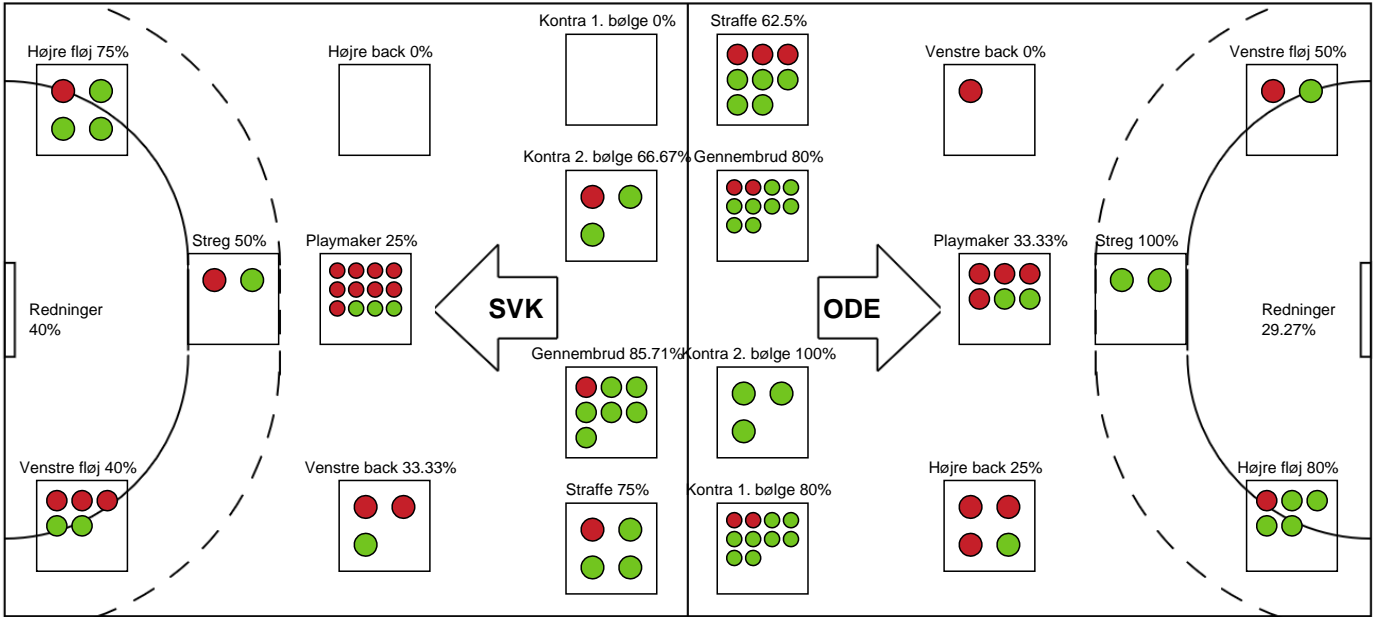

SPILLERSTATISTIK

Silkeborg-Voel KFUM - Odense Håndbold - 21-34 (14-16)

326539 / 01.09.2021, 19.00 / JYSK Arena A / Bambusa Kvindeligaen - Grundspil

Intet billede angivet

Odense Håndbold

Målmænd

Nr	Navn	Redn/Skud	Straffe-Redn/skud	Total Redn/Skud	Mål imod	Skud forbi	Skud stolpe	Assist	Mål	Bold erob.	Fejl aflv.	Regelbrud	2 min udvis.	MEP
1	Martina THÖRN	8/13 61.54%	1/2 50%	9/15 60%	6	1	1	0	0	0	0	0	0	2.62
16	Althea REINHARDT	4/16 25%	0/2 0%	4/18 22.22%	14	1	2	0	0	0	0	0	0	-0.43

Markspillere

Nr	Navn	Mål/Skud	Straffe-mål/skud	Total Mål/Skud	Assist	Tilkendt straffe	Forårsagede straffe	Rødt kort	Tabt bold	Bold erob.	Fejl aflv.	Regelbrud	2min udvis.	MEP
3	Maren AARDAHL	2/3 66.67%	0/0 0%	2/3 66.67%	0	1	0	0	0	0	0	0	0	1.52
4	Malene AAMBAKK	0/0 0%	0/0 0%	0/0 0%	1	0	0	0	0	0	0	0	0	0.25
5	Trine KNUDSEN	3/3 100%	0/0 0%	3/3 100%	0	2	0	0	0	0	2	1	0	2.04
6	Freja COHRT	0/1 0%	0/0 0%	0/1 0%	0	0	1	0	0	0	0	0	0	-0.48
7	Bo VAN WETERING	2/3 66.67%	0/0 0%	2/3 66.67%	0	0	0	0	0	0	0	0	0	1.1
11	Rikke IVERSEN	1/1 100%	0/0 0%	1/1 100%	1	0	0	0	1	0	0	1	0	0.5
18	Kamilla LARSEN	0/0 0%	0/0 0%	0/0 0%	0	0	1	0	0	0	0	0	1	-0.38
21	Ayaka IKEHARA	4/4 100%	0/0 0%	4/4 100%	1	0	0	0	0	0	0	0	0	3.25
31	Kelly VOLLEBREGT	3/4 75%	0/0 0%	3/4 75%	0	0	0	0	0	0	0	0	1	1.89
32	Mie HØJLUND	6/11 54.55%	0/0 0%	6/11 54.55%	5	3	2	0	0	0	0	0	0	5.31
48	Dione HOUSHEER	1/4 25%	4/5 80%	5/9 55.56%	2	2	0	0	0	0	0	0	0	2.84
90	Mia REJ	7/9 77.78%	1/3 33.33%	8/12 66.67%	4	0	0	0	1	0	1	0	0	4.7

Fordeling af mål og skud

Silkeborg-Voel KFUM - Odense Håndbold - 21-34 (14-16)

Intet billede angivet

326539 / 01.09.2021, 19.00 / JYSK Arena A / Bambusa Kvindeligaen - Grundspil

Angrebet sluttede med:

Teknisk fejl