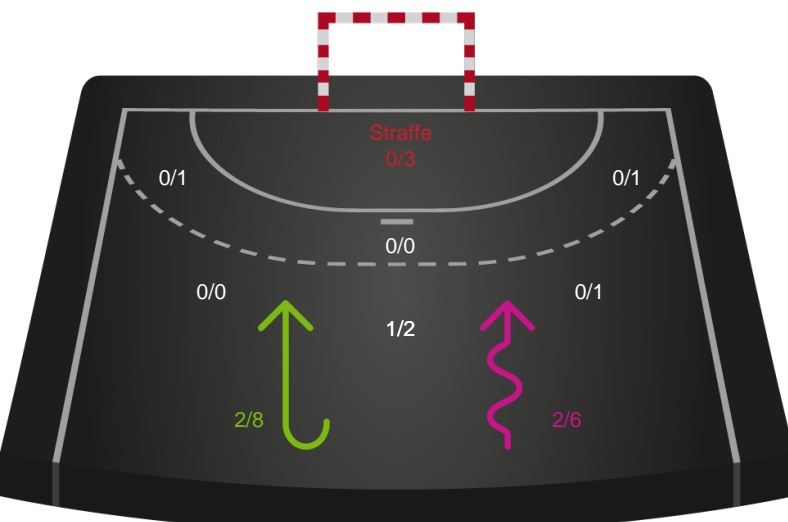

Shotplot for Anden halvleg

Silkeborg-Voel KFUM - Odense Håndbold - 21-34 (14-16)

326539 / 01.09.2021, 19.00 / JYSK Arena A / Bambusa Kvindeligaen - Grundspil

Intet billede angivet

Silkeborg-Voel KFUM

Redningsdiagram