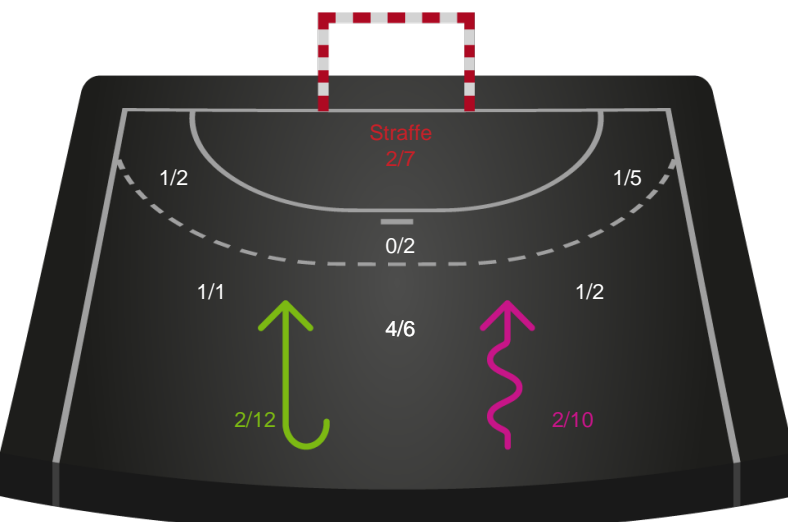

Skuddiagram

Kontra

Gennembrud

Odense Håndbold

Skuddiagram

Kontra

Gennembrud

Shotplot for Total

Silkeborg-Voel KFUM - Odense Håndbold - 21-34 (14-16)

326539 / 01.09.2021, 19.00 / JYSK Arena A / Bambusa Kvindeligaen - Grundspil

Intet billede angivet

Silkeborg-Voel KFUM

Redningsdiagram

Kontra

Gennembrud