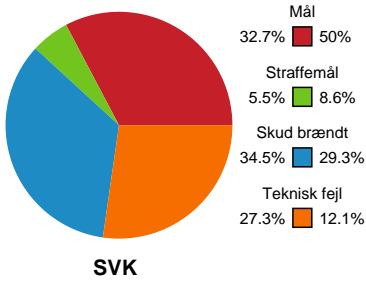

Fordeling af mål og skud

Silkeborg-Voel KFUM - Odense Håndbold - 21-34 (14-16)

Intet billede angivet

326539 / 01.09.2021, 19.00 / JYSK Arena A / Bambusa Kvindeligaen - Grundspil

Angrebet sluttede med:

Teknisk fejl

2 min

Assist

Skuddene endte med:

Målforskel i løbet af kampen

Shotplot for Første halvleg

Silkeborg-Voel KFUM - Odense Håndbold - 21-34 (14-16)

326539 / 01.09.2021, 19.00 / JYSK Arena A / Bambusa Kvindeligaen - Grundspil