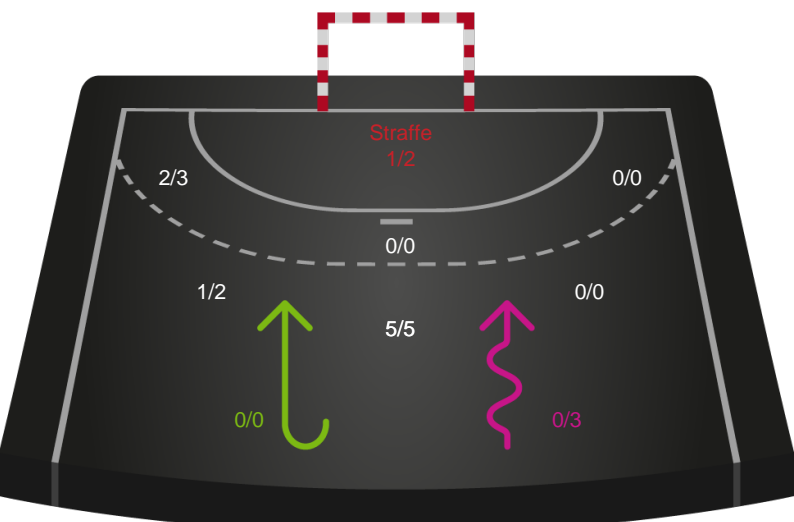

Odense Håndbold

Redningsdiagram