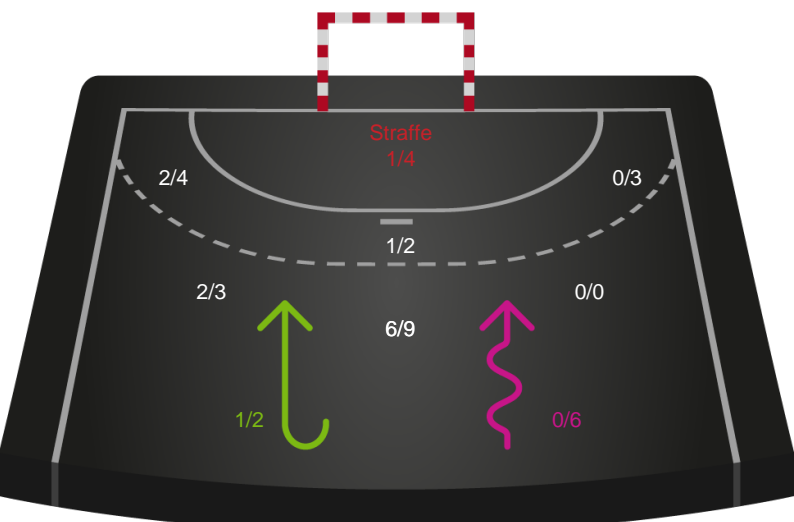

Odense Håndbold

Redningsdiagram