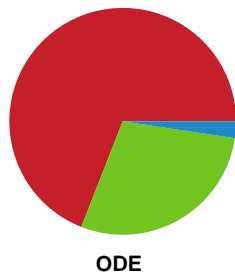

Skuddene endte med: