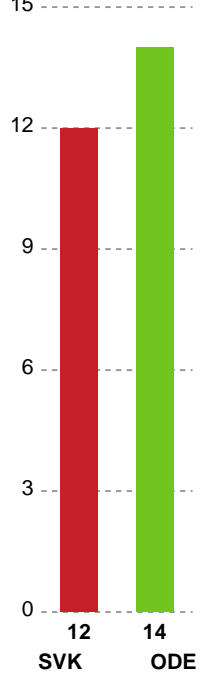

Markspillere

Nr	Navn	Mål/Skud	Straffe-mål/skud	Total Mål/Skud	Assist	Tilkendt straffe	Forårsagede straffe	Rødt kort	Tabt bold	Bold erob.	Fejl aflv.	Regelbrud	2min udvis.	MEP
3	Maren AARDAHL	2/3 66.67%	0/0 0%	2/3 66.67%	0	1	0	0	0	0	0	0	0	1.52
4	Malene AAMBAKK	0/0 0%	0/0 0%	0/0 0%	1	0	0	0	0	0	0	0	0	0.25
5	Trine KNUDSEN	3/3 100%	0/0 0%	3/3 100%	0	2	0	0	0	0	2	1	0	2.04
6	Freja COHRT	0/1 0%	0/0 0%	0/1 0%	0	0	1	0	0	0	0	0	0	-0.48
7	Bo VAN WETERING	2/3 66.67%	0/0 0%	2/3 66.67%	0	0	0	0	0	0	0	0	0	1.1
11	Rikke IVERSEN	1/1 100%	0/0 0%	1/1 100%	1	0	0	0	1	0	0	1	0	0.5
18	Kamilla LARSEN	0/0 0%	0/0 0%	0/0 0%	0	0	1	0	0	0	0	0	1	-0.38
21	Ayaka IKEHARA	4/4 100%	0/0 0%	4/4 100%	1	0	0	0	0	0	0	0	0	3.25
31	Kelly VOLLEBREGT	3/4 75%	0/0 0%	3/4 75%	0	0	0	0	0	0	0	0	1	1.89
32	Mie HØJLUND	6/11 54.55%	0/0 0%	6/11 54.55%	5	3	2	0	0	0	0	0	0	5.31
48	Dione HOUSHEER	1/4 25%	4/5 80%	5/9 55.56%	2	2	0	0	0	0	0	0	0	2.84
90	Mia REJ	7/9 77.78%	1/3 33.33%	8/12 66.67%	4	0	0	0	1	0	1	0	0	4.7

Fordeling af mål og skud

Silkeborg-Voel KFUM - Odense Håndbold - 21-34 (14-16)

Intet billede angivet

326539 / 01.09.2021, 19.00 / JYSK Arena A / Bambusa Kvindeligaen - Grundspil

Angrebet sluttede med:

Teknisk fejl

2 min

Assist

Skuddene endte med:

Målforskel i løbet af kampen

Shotplot for Første halvleg

Silkeborg-Voel KFUM - Odense Håndbold - 21-34 (14-16)

326539 / 01.09.2021, 19.00 / JYSK Arena A / Bambusa Kvindeligaen - Grundspil