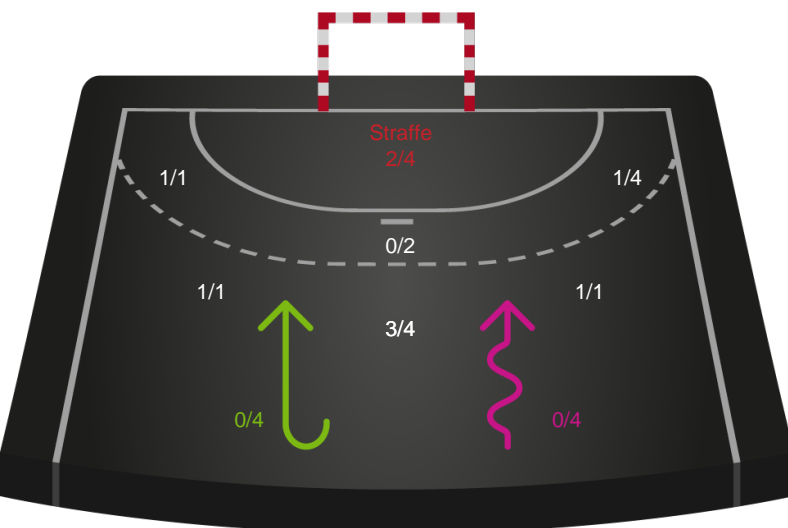

Shotplot for Første halvleg

Silkeborg-Voel KFUM - Odense Håndbold - 21-34 (14-16)

326539 / 01.09.2021, 19.00 / JYSK Arena A / Bambusa Kvindeligaen - Grundspil

Intet billede angivet

Silkeborg-Voel KFUM

Redningsdiagram