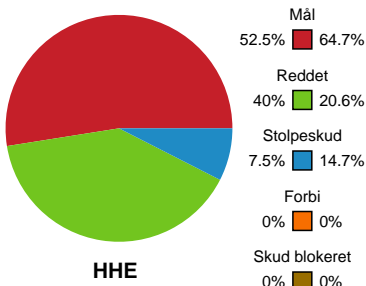

Skuddene endte med: