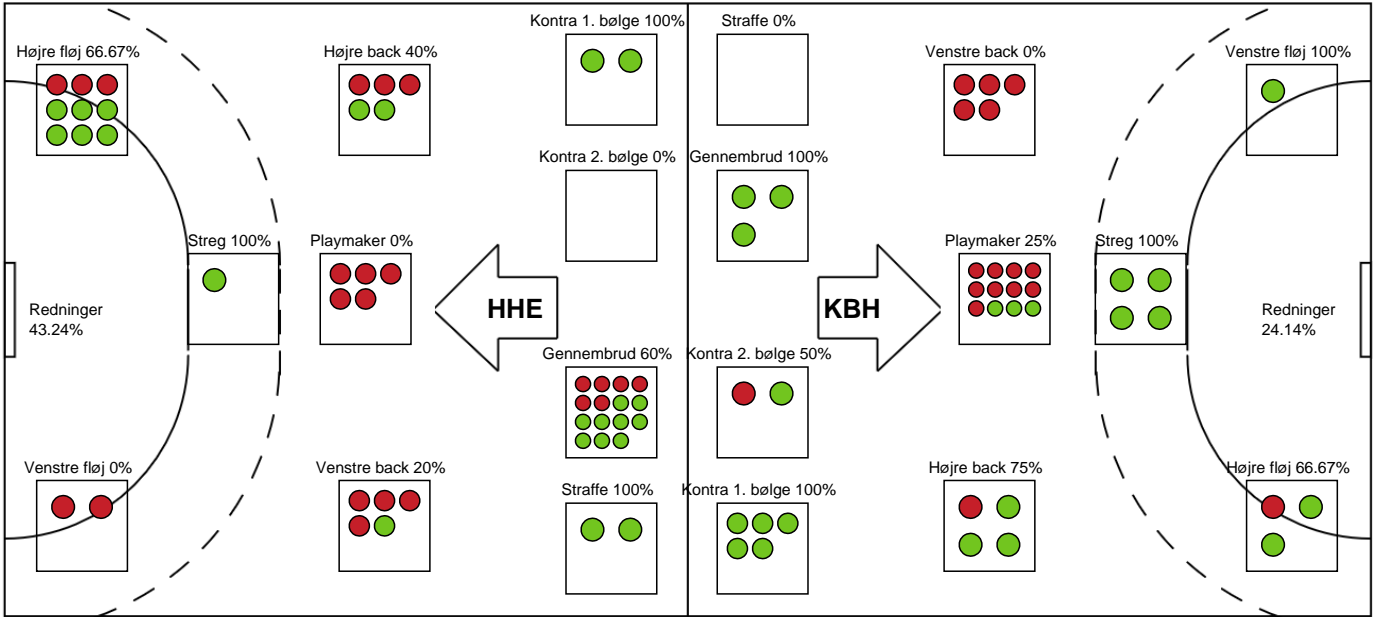

Fordeling af mål og skud

Horsens Håndbold Elite - København Håndbold - 23-22 (12-12)

Intet billede angivet

256214 / 05.01.2021, 20.00 / Forum Horsens 1 / Bambusa Kvindeligaen - Grundspil