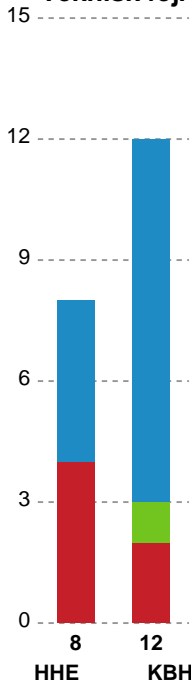

Teknisk fejl