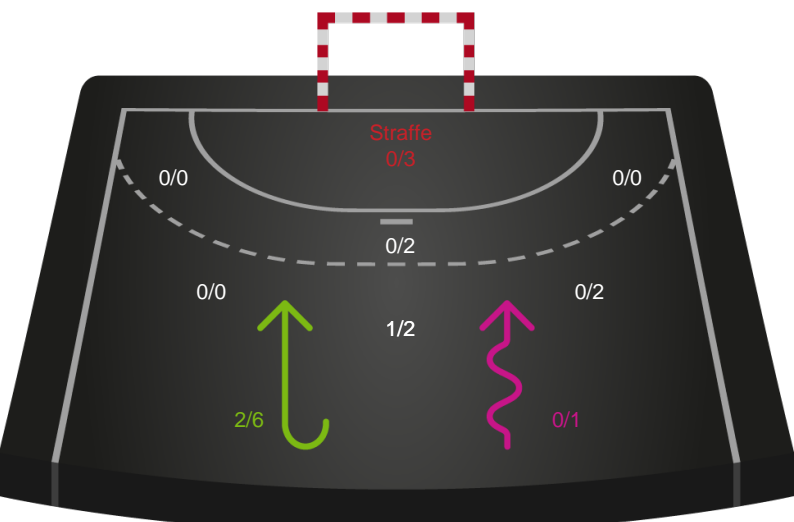

Randers HK

Redningsdiagram