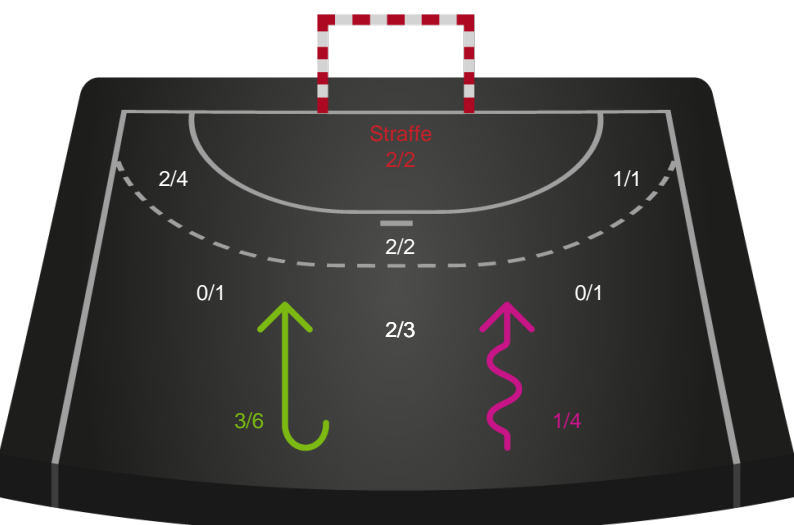

Randers HK

Skuddiagram