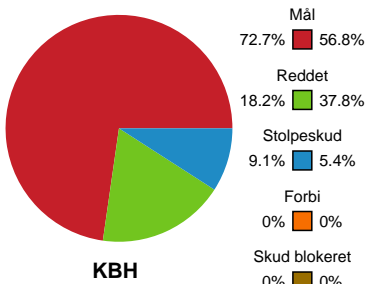

Fordeling af mål og skud

København Håndbold - Randers HK - 28-26 (14-13)

Intet billede angivet

125934 / 20.02.2020, 19.00 / Frederiksberg Opvisning / HTH Ligaen - Grundspil

Angrebet sluttede med:

Skuddene endte med: