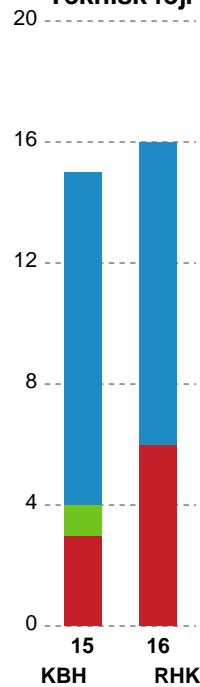

Markspillere

Nr	Navn	Mål/Skud	Straffe-mål/skud	Total Mål/Skud	Assist	Tilkendt straffe	Forårsagede straffe	Rødt kort	Tabt bold	Bold erob.	Fejl aflv.	Regelbrud	2min udvis.	MEP
3	Louise FØNS	2/3 66.67%	0/0 0%	2/3 66.67%	0	0	0	0	0	1	0	0	0	1.52
5	Linn BLOHM	6/7 85.71%	0/0 0%	6/7 85.71%	0	0	0	0	1	0	0	0	0	3.8
7	Nyala KRULLAARS	0/2 0%	0/0 0%	0/2 0%	0	0	1	0	0	0	1	1	0	-1.3
8	Olivia MELLEGÅRD	1/1 100%	0/0 0%	1/1 100%	1	2	1	0	0	2	0	0	1	2.06
9	Larissa NUSSER	3/7 42.86%	0/0 0%	3/7 42.86%	4	1	0	0	0	0	5	0	0	1.02
10	Maria HJERTNER	3/4 75%	0/0 0%	3/4 75%	2	1	0	0	0	0	2	0	0	2.27
19	Debbie BONT	2/4 50%	4/4 100%	6/8 75%	1	0	0	0	0	2	0	2	0	2.75
22	Hanna BLOMSTRAND	3/6 50%	0/0 0%	3/6 50%	1	0	1	0	0	0	1	0	0	1.15
34	Andrea Ulrikka Aagot HANSEN	0/1 0%	0/0 0%	0/1 0%	0	0	1	0	0	0	0	0	0	-0.48
78	Paulina USCINOWICZ	4/5 80%	0/0 0%	4/5 80%	1	0	1	0	0	0	1	0	2	2.14

Fordeling af mål og skud

København Håndbold - Randers HK - 28-26 (14-13)

Intet billede angivet

125934 / 20.02.2020, 19.00 / Frederiksberg Opvisning / HTH Ligaen - Grundspil

Angrebet sluttede med:

Skuddene endte med:

Teknisk fejl

2 min

Assist

Målforskel i løbet af kampen

Shotplot for Første halvleg

København Håndbold - Randers HK - 28-26 (14-13)

125934 / 20.02.2020, 19.00 / Frederiksberg Opvisning / HTH Ligaen - Grundspil