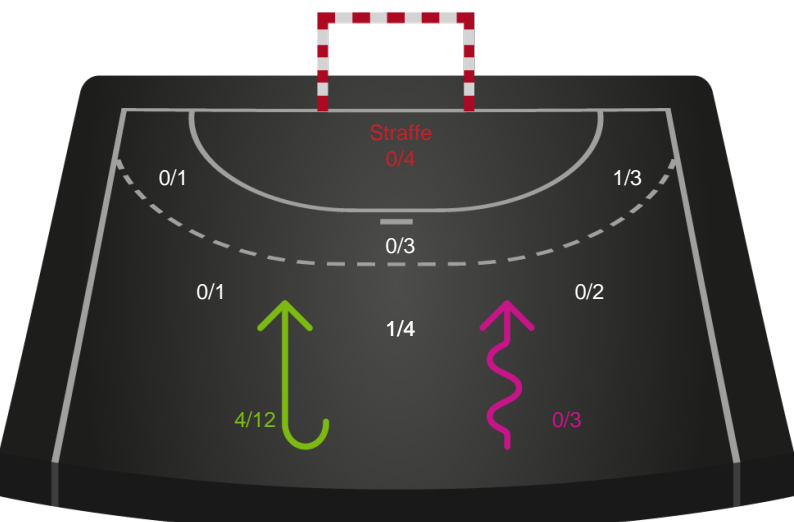

125934 / 20.02.2020, 19.00 / Frederiksberg Opvisning / HTH Ligaen - Grundspil

Intet billede angivet

København Håndbold

Redningsdiagram

Kontra

Gennembrud

Randers HK

Redningsdiagram