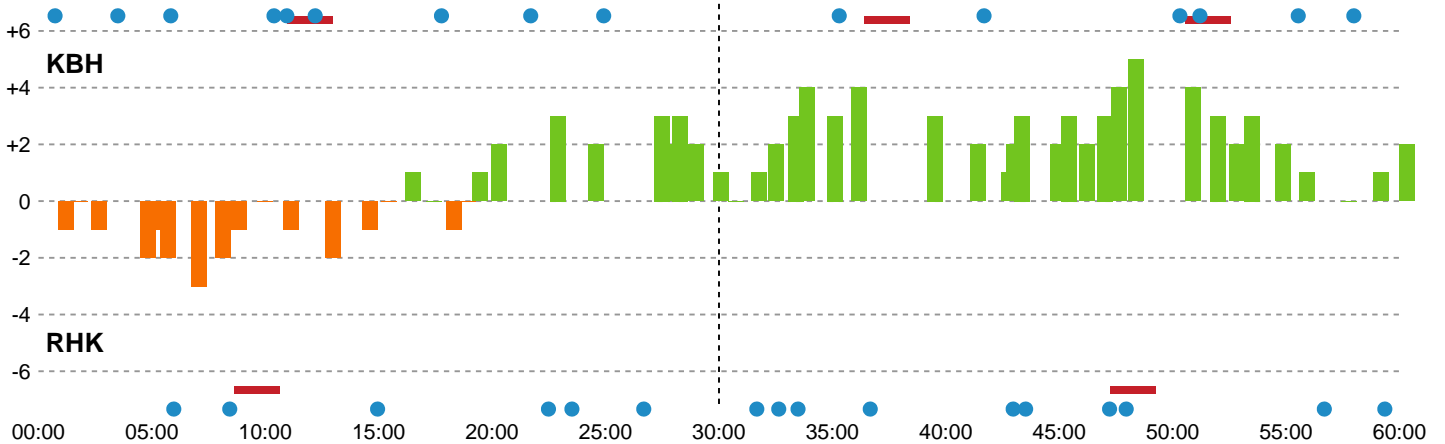

Fordeling af mål og skud

København Håndbold - Randers HK - 28-26 (14-13)

Intet billede angivet

125934 / 20.02.2020, 19.00 / Frederiksberg Opvisning / HTH Ligaen - Grundspil

Angrebet sluttede med:

Skuddene endte med:

Teknisk fejl

2 min

Assist

Målforskel i løbet af kampen

Shotplot for Første halvleg

København Håndbold - Randers HK - 28-26 (14-13)

125934 / 20.02.2020, 19.00 / Frederiksberg Opvisning / HTH Ligaen - Grundspil