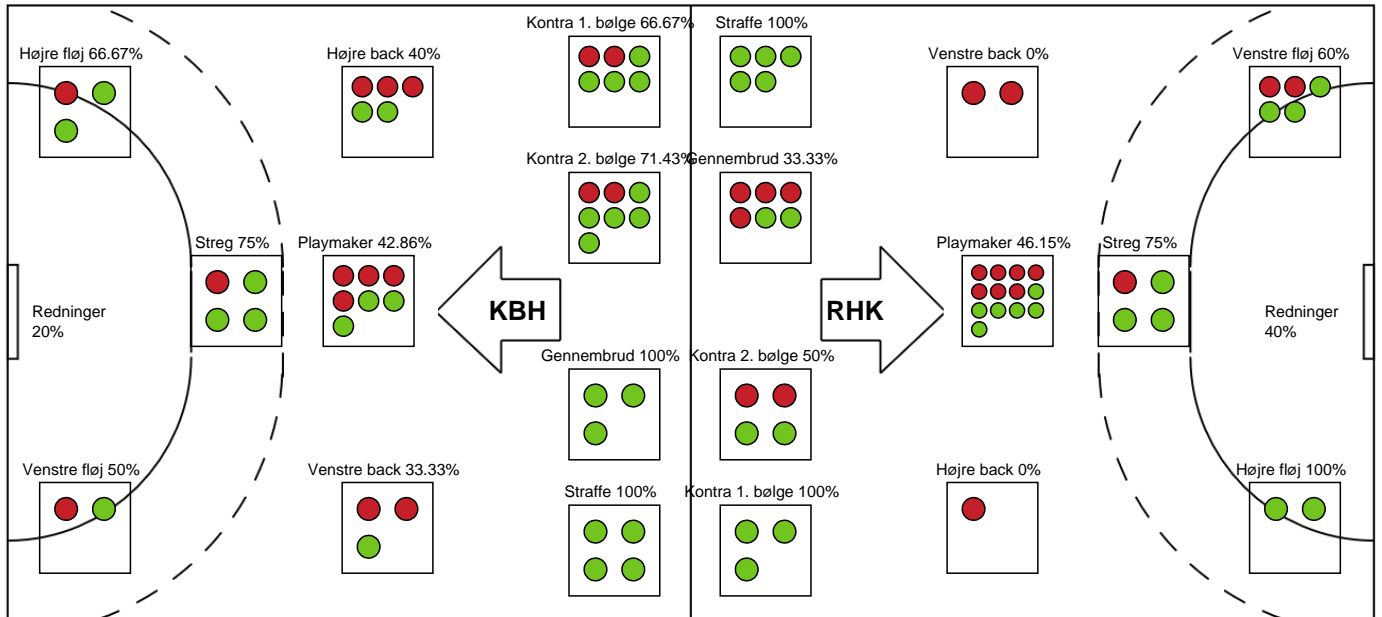

KAMPHÆNDELSER

København Håndbold - Randers HK - 28-26 (14-13)

Intet billede angivet

125934 / 20.02.2020, 19.00 / Frederiksberg Opvisning / HTH Ligaen - Grundspil

København Håndbold		Randers HK		
		26-25	Fejlaflevering - 9 Julia ERIKSSON	56:41
57:16	Skud forbi - Højre back - 10 Maria HJERTNER Målvogter - 12 Stine BROLØS	26-25		
		26-26	Mål - Venstre fløj - 14 Camilla DEGN Assist - 9 Julia ERIKSSON Målvogter - 16 Amalie MILLING	57:26
57:59	Fejlaflevering - 9 Larissa NUSSER	26-26		
		26-26	Skud forbi - Kontra 2. bølge - 10 Sabine PEDERSEN Målvogter - 16 Amalie MILLING	58:09
58:51	Mål - Gennembrud - 9 Larissa NUSSER Målvogter - 12 Stine BROLØS	27-26		
		27-26	Fejlaflevering - 17 Mai KRAGBALLE	59:21
60:00	Mål - Højre back - 22 Hanna BLOMSTRAND Målvogter - 12 Stine BROLØS	28-26		
60:00	Fuldtid kl 09:33:45	28-26		
		28-26	Kamp slut kl 13:22:13	60:00

Markspillere

Nr	Navn	Mål/Skud	Straffe-mål/skud	Total Mål/Skud	Assist	Tilkendt straffe	Forårsagede straffe	Rødt kort	Tabt bold	Bold erob.	Fejl aflv.	Regelbrud	2min udvis.	MEP
3	Louise FØNS	2/3 66.67%	0/0 0%	2/3 66.67%	0	0	0	0	0	1	0	0	0	1.52
5	Linn BLOHM	6/7 85.71%	0/0 0%	6/7 85.71%	0	0	0	0	1	0	0	0	0	3.8
7	Nyala KRULLAARS	0/2 0%	0/0 0%	0/2 0%	0	0	1	0	0	0	1	1	0	-1.3
8	Olivia MELLEGÅRD	1/1 100%	0/0 0%	1/1 100%	1	2	1	0	0	2	0	0	1	2.06
9	Larissa NUSSER	3/7 42.86%	0/0 0%	3/7 42.86%	4	1	0	0	0	0	5	0	0	1.02
10	Maria HJERTNER	3/4 75%	0/0 0%	3/4 75%	2	1	0	0	0	0	2	0	0	2.27
19	Debbie BONT	2/4 50%	4/4 100%	6/8 75%	1	0	0	0	0	2	0	2	0	2.75
22	Hanna BLOMSTRAND	3/6 50%	0/0 0%	3/6 50%	1	0	1	0	0	0	1	0	0	1.15
34	Andrea Ulrikka Aagot HANSEN	0/1 0%	0/0 0%	0/1 0%	0	0	1	0	0	0	0	0	0	-0.48
78	Paulina USCINOWICZ	4/5 80%	0/0 0%	4/5 80%	1	0	1	0	0	0	1	0	2	2.14

Fordeling af mål og skud

København Håndbold - Randers HK - 28-26 (14-13)

Intet billede angivet

125934 / 20.02.2020, 19.00 / Frederiksberg Opvisning / HTH Ligaen - Grundspil

Angrebet sluttede med:

Skuddene endte med: