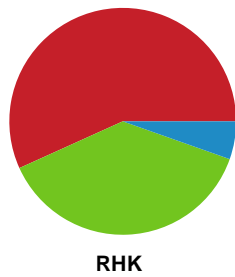

Fordeling af mål og skud

København Håndbold - Randers HK - 28-26 (14-13)

Intet billede angivet

125934 / 20.02.2020, 19.00 / Frederiksberg Opvisning / HTH Ligaen - Grundspil

Angrebet sluttede med:

Skuddene endte med: