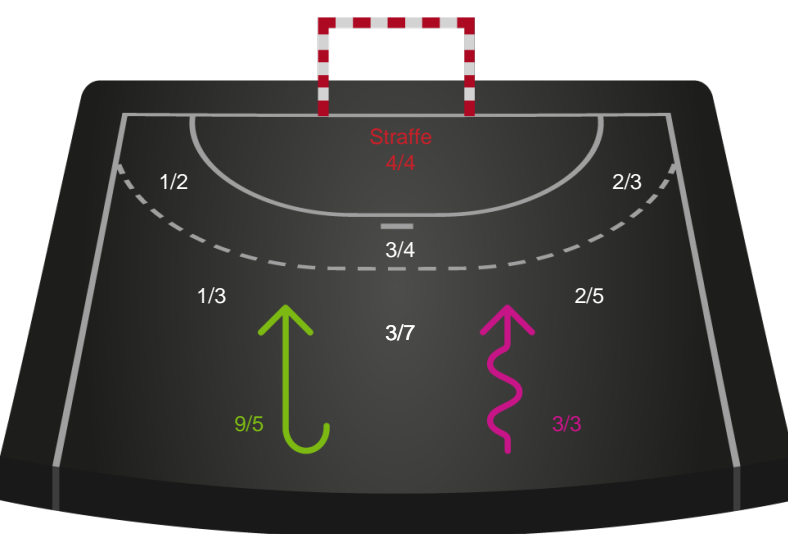

København Håndbold

Skuddiagram