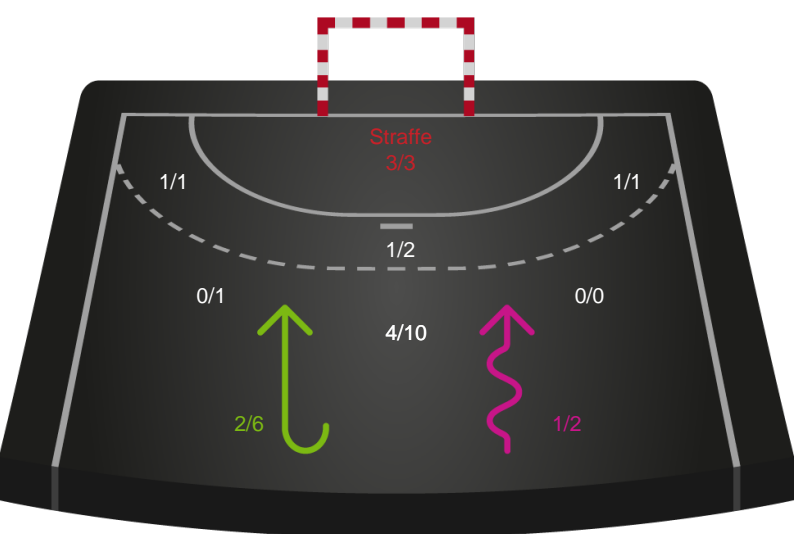

Randers HK

Skuddiagram