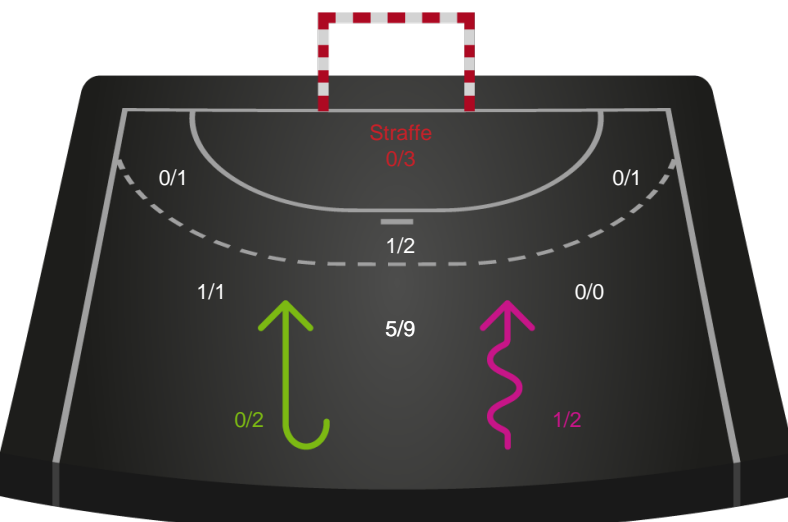

Shotplot for Første halvleg

København Håndbold - Randers HK - 28-26 (14-13)

125934 / 20.02.2020, 19.00 / Frederiksberg Opvisning / HTH Ligaen - Grundspil

Intet billede angivet

København Håndbold

Redningsdiagram