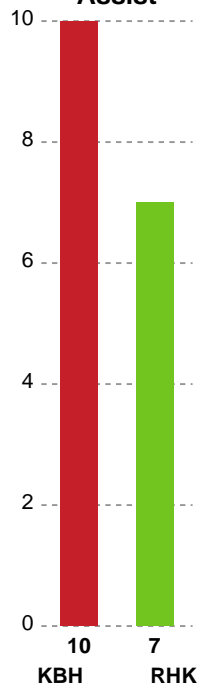

Markspillere

Nr	Navn	Mål/Skud	Straffe-mål/skud	Total Mål/Skud	Assist	Tilkendt straffe	Forårsagede straffe	Rødt kort	Tabt bold	Bold erob.	Fejl aflv.	Regelbrud	2min udvis.	MEP
3	Louise FØNS	2/3 66.67%	0/0 0%	2/3 66.67%	0	0	0	0	0	1	0	0	0	1.52
5	Linn BLOHM	6/7 85.71%	0/0 0%	6/7 85.71%	0	0	0	0	1	0	0	0	0	3.8
7	Nyala KRULLAARS	0/2 0%	0/0 0%	0/2 0%	0	0	1	0	0	0	1	1	0	-1.3
8	Olivia MELLEGÅRD	1/1 100%	0/0 0%	1/1 100%	1	2	1	0	0	2	0	0	1	2.06
9	Larissa NUSSER	3/7 42.86%	0/0 0%	3/7 42.86%	4	1	0	0	0	0	5	0	0	1.02
10	Maria HJERTNER	3/4 75%	0/0 0%	3/4 75%	2	1	0	0	0	0	2	0	0	2.27
19	Debbie BONT	2/4 50%	4/4 100%	6/8 75%	1	0	0	0	0	2	0	2	0	2.75
22	Hanna BLOMSTRAND	3/6 50%	0/0 0%	3/6 50%	1	0	1	0	0	0	1	0	0	1.15
34	Andrea Ulrikka Aagot HANSEN	0/1 0%	0/0 0%	0/1 0%	0	0	1	0	0	0	0	0	0	-0.48
78	Paulina USCINOWICZ	4/5 80%	0/0 0%	4/5 80%	1	0	1	0	0	0	1	0	2	2.14

Fordeling af mål og skud

København Håndbold - Randers HK - 28-26 (14-13)

Intet billede angivet

125934 / 20.02.2020, 19.00 / Frederiksberg Opvisning / HTH Ligaen - Grundspil

Angrebet sluttede med:

Skuddene endte med:

Teknisk fejl

2 min

Assist

Målforskel i løbet af kampen

Shotplot for Første halvleg

København Håndbold - Randers HK - 28-26 (14-13)

125934 / 20.02.2020, 19.00 / Frederiksberg Opvisning / HTH Ligaen - Grundspil