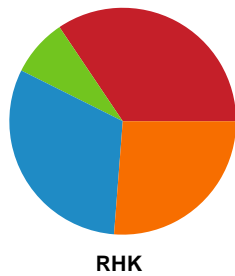

Fordeling af mål og skud

København Håndbold - Randers HK - 28-26 (14-13)

Intet billede angivet

125934 / 20.02.2020, 19.00 / Frederiksberg Opvisning / HTH Ligaen - Grundspil

Angrebet sluttede med:

Skuddene endte med: