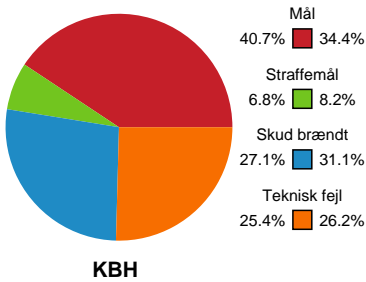

Fordeling af mål og skud

København Håndbold - Randers HK - 28-26 (14-13)

Intet billede angivet

125934 / 20.02.2020, 19.00 / Frederiksberg Opvisning / HTH Ligaen - Grundspil

Angrebet sluttede med:

Skuddene endte med: