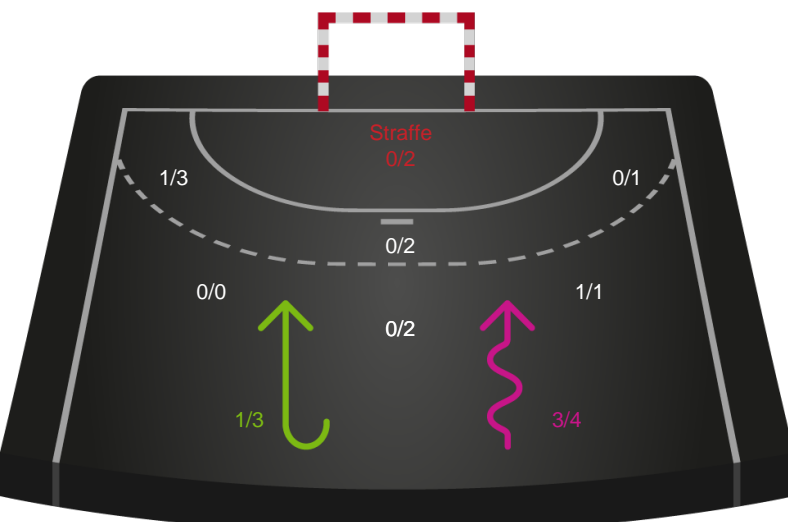

Gennembrud

Shotplot for Anden halvleg

København Håndbold - Randers HK - 28-26 (14-13)

125934 / 20.02.2020, 19.00 / Frederiksberg Opvisning / HTH Ligaen - Grundspil

Intet billede angivet

København Håndbold

Redningsdiagram