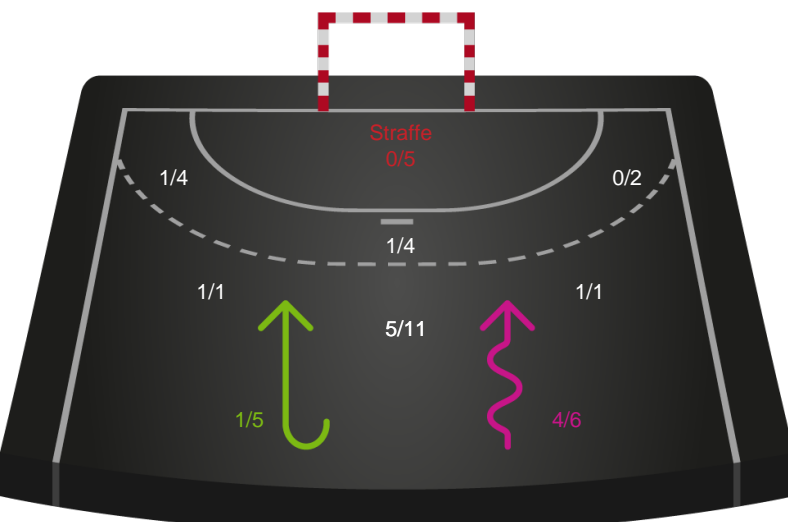

Shotplot for Total

København Håndbold - Randers HK - 28-26 (14-13)

125934 / 20.02.2020, 19.00 / Frederiksberg Opvisning / HTH Ligaen - Grundspil

Intet billede angivet

København Håndbold

Redningsdiagram