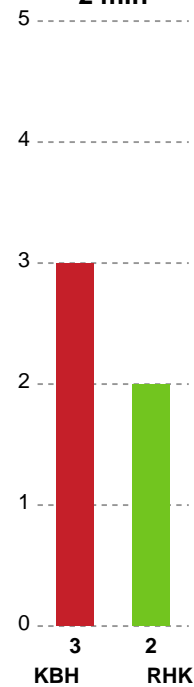

Fordeling af mål og skud

København Håndbold - Randers HK - 28-26 (14-13)

Intet billede angivet

125934 / 20.02.2020, 19.00 / Frederiksberg Opvisning / HTH Ligaen - Grundspil

Angrebet sluttede med:

Skuddene endte med:

Teknisk fejl

2 min

Assist

Målforskel i løbet af kampen

Shotplot for Første halvleg

København Håndbold - Randers HK - 28-26 (14-13)

125934 / 20.02.2020, 19.00 / Frederiksberg Opvisning / HTH Ligaen - Grundspil