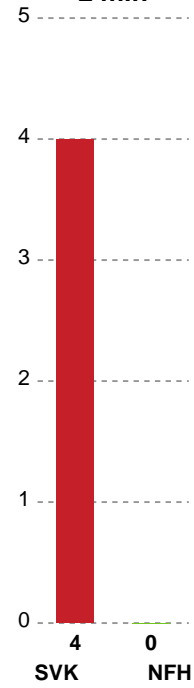

Fordeling af mål og skud

Silkeborg-Voel KFUM - Nykøbing F. Håndboldklub - 29-31 (14-14)

Intet billede angivet

458387 / 28.01.2023, 14.00 / JYSK Arena A / Kvindeligaen - Grundspil

Angrebet sluttede med:

Skuddene endte med:

Teknisk fejl

2 min

Assist

Målforskel i løbet af kampen

Shotplot for Første halvleg

Silkeborg-Voel KFUM - Nykøbing F. Håndboldklub - 29-31 (14-14)

458387 / 28.01.2023, 14.00 / JYSK Arena A / Kvindeligaen - Grundspil