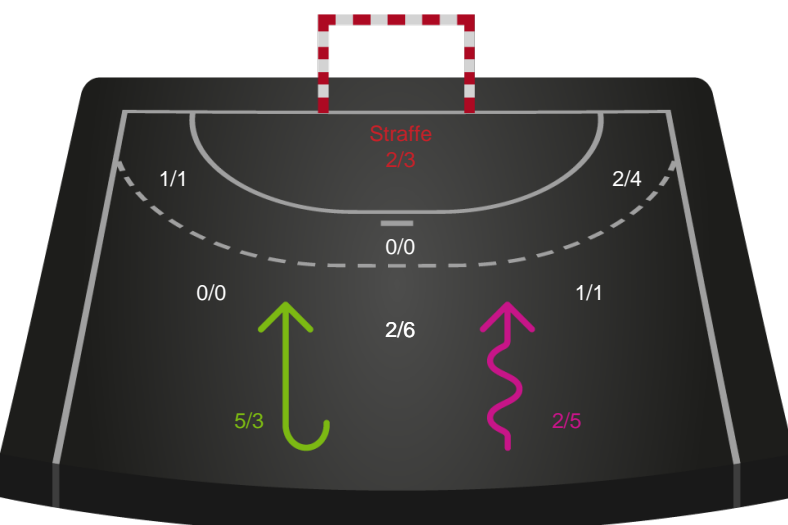

Silkeborg-Voel KFUM

Skuddiagram