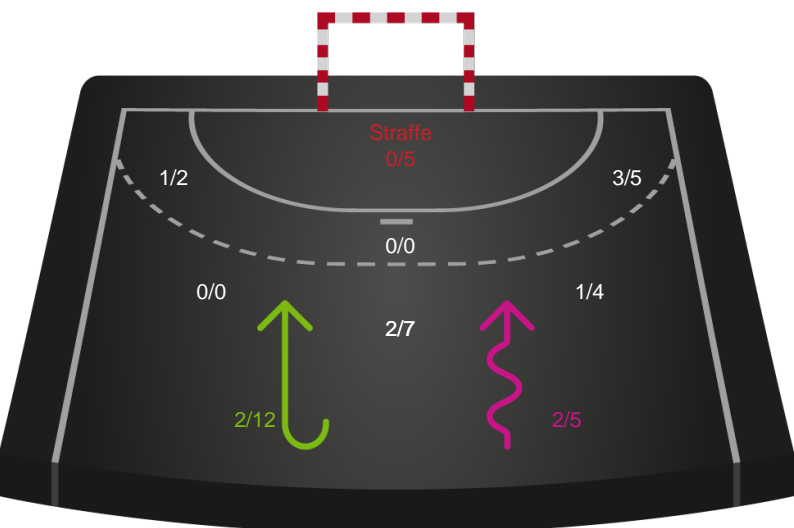

Nykøbing F. Håndboldklub

Redningsdiagram