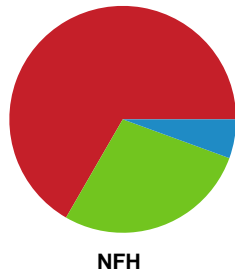

Fordeling af mål og skud

Silkeborg-Voel KFUM - Nykøbing F. Håndboldklub - 29-31 (14-14)

Intet billede angivet

458387 / 28.01.2023, 14.00 / JYSK Arena A / Kvindeligaen - Grundspil

Angrebet sluttede med:

Skuddene endte med: