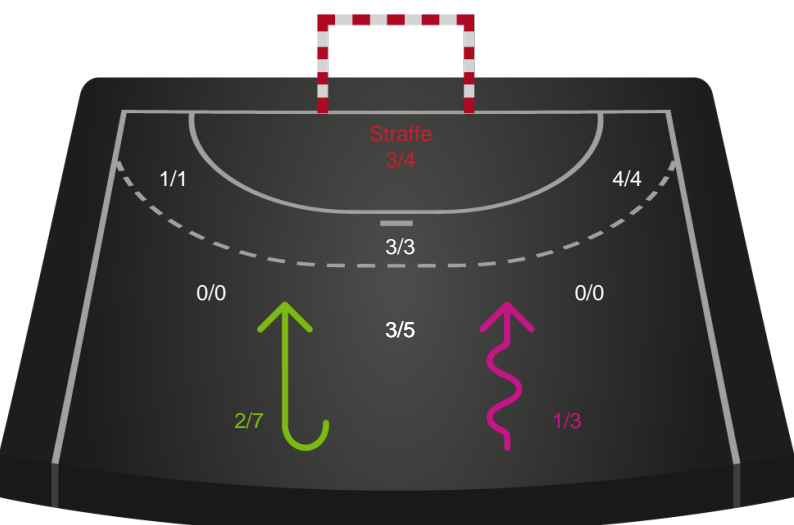

Nykøbing F. Håndboldklub

Skuddiagram