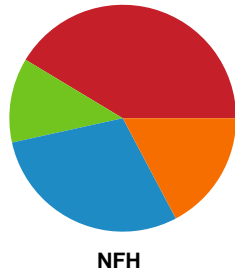

Fordeling af mål og skud

Silkeborg-Voel KFUM - Nykøbing F. Håndboldklub - 29-31 (14-14)

Intet billede angivet

458387 / 28.01.2023, 14.00 / JYSK Arena A / Kvindeligaen - Grundspil

Angrebet sluttede med:

Skuddene endte med: