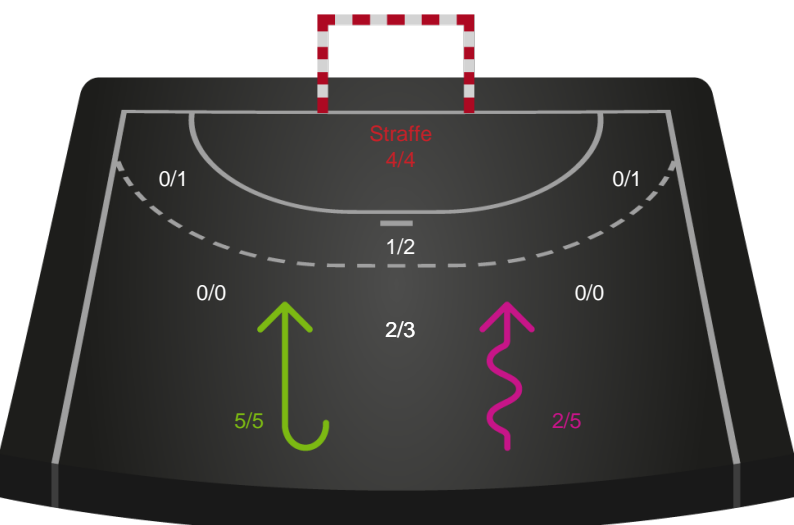

Nykøbing F. Håndboldklub

Skuddiagram