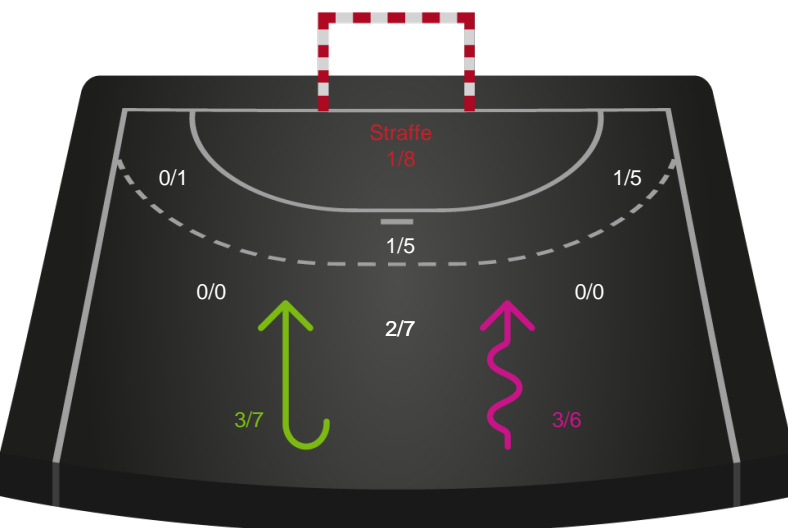

Silkeborg-Voel KFUM - Nykøbing F. Håndboldklub - 29-31 (14-14)

458387 / 28.01.2023, 14.00 / JYSK Arena A / Kvindeligaen - Grundspil

Intet billede angivet

Silkeborg-Voel KFUM

Redningsdiagram

Kontra

Gennembrud