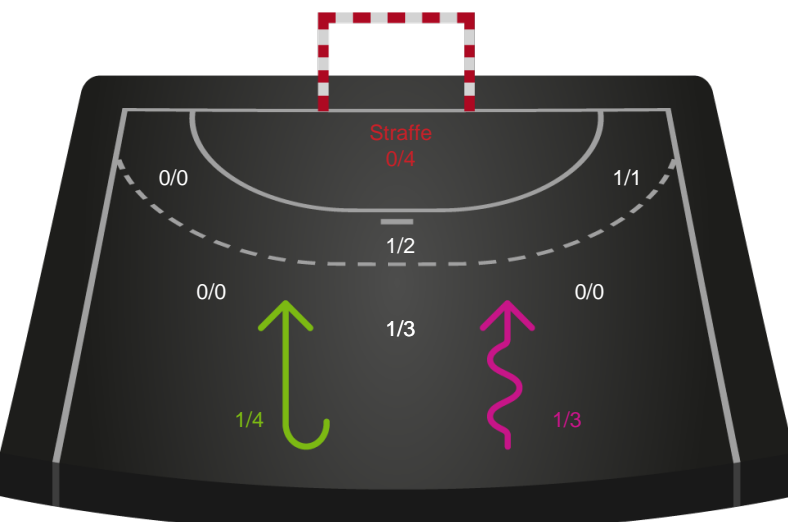

Shotplot for Første halvleg

Silkeborg-Voel KFUM - Nykøbing F. Håndboldklub - 29-31 (14-14)

458387 / 28.01.2023, 14.00 / JYSK Arena A / Kvindeligaen - Grundspil

Intet billede angivet

Silkeborg-Voel KFUM

Redningsdiagram