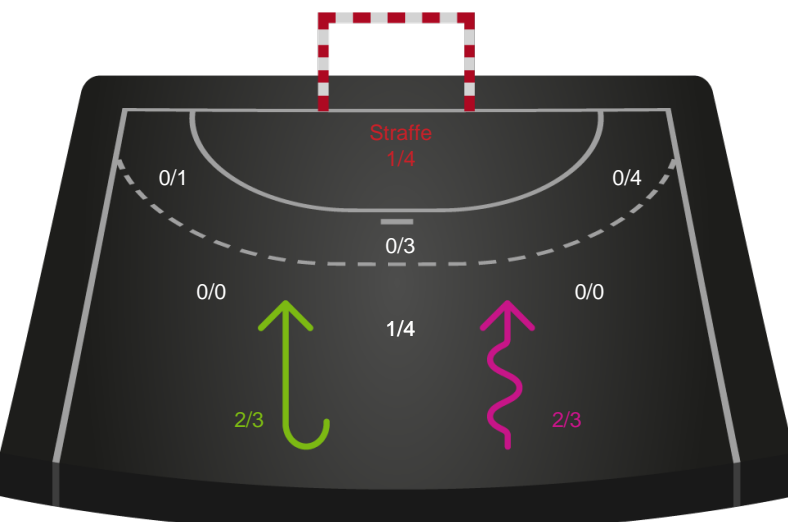

Shotplot for Anden halvleg

Silkeborg-Voel KFUM - Nykøbing F. Håndboldklub - 29-31 (14-14)

458387 / 28.01.2023, 14.00 / JYSK Arena A / Kvindeligaen - Grundspil

Intet billede angivet

Silkeborg-Voel KFUM

Redningsdiagram