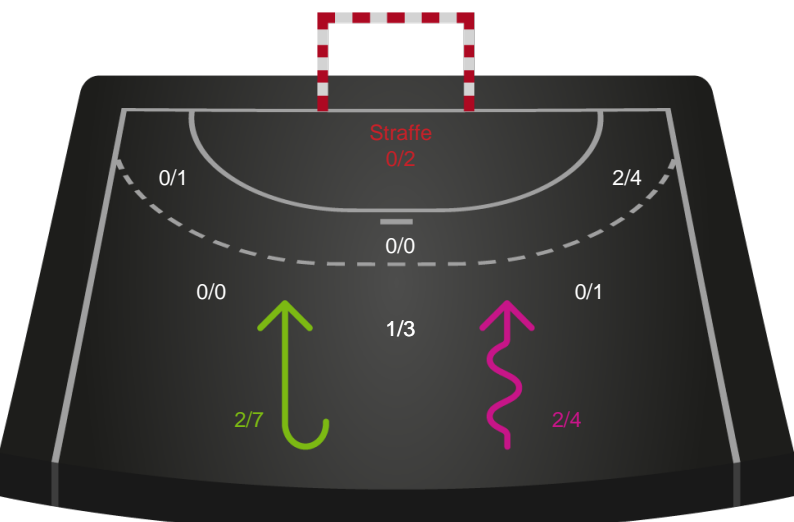

Nykøbing F. Håndboldklub

Redningsdiagram