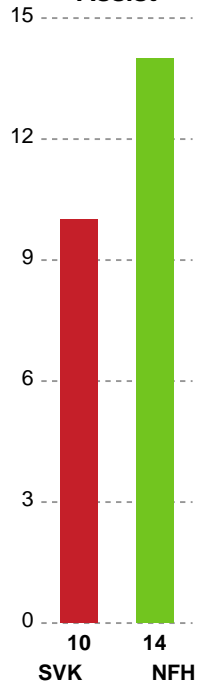

Fordeling af mål og skud

Silkeborg-Voel KFUM - Nykøbing F. Håndboldklub - 29-31 (14-14)

Intet billede angivet

458387 / 28.01.2023, 14.00 / JYSK Arena A / Kvindeligaen - Grundspil

Angrebet sluttede med:

Skuddene endte med:

Teknisk fejl

2 min

Assist

Målforskel i løbet af kampen

Shotplot for Første halvleg

Silkeborg-Voel KFUM - Nykøbing F. Håndboldklub - 29-31 (14-14)

458387 / 28.01.2023, 14.00 / JYSK Arena A / Kvindeligaen - Grundspil