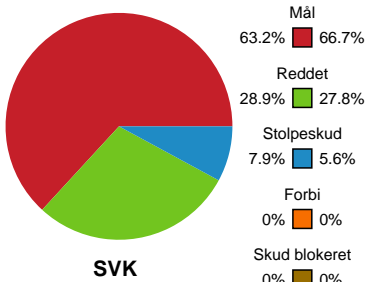

Fordeling af mål og skud

Silkeborg-Voel KFUM - Nykøbing F. Håndboldklub - 29-31 (14-14)

Intet billede angivet

458387 / 28.01.2023, 14.00 / JYSK Arena A / Kvindeligaen - Grundspil

Angrebet sluttede med:

Skuddene endte med:

Teknisk fejl

2 min

Assist

Målforskel i løbet af kampen

Shotplot for Første halvleg

Silkeborg-Voel KFUM - Nykøbing F. Håndboldklub - 29-31 (14-14)

458387 / 28.01.2023, 14.00 / JYSK Arena A / Kvindeligaen - Grundspil