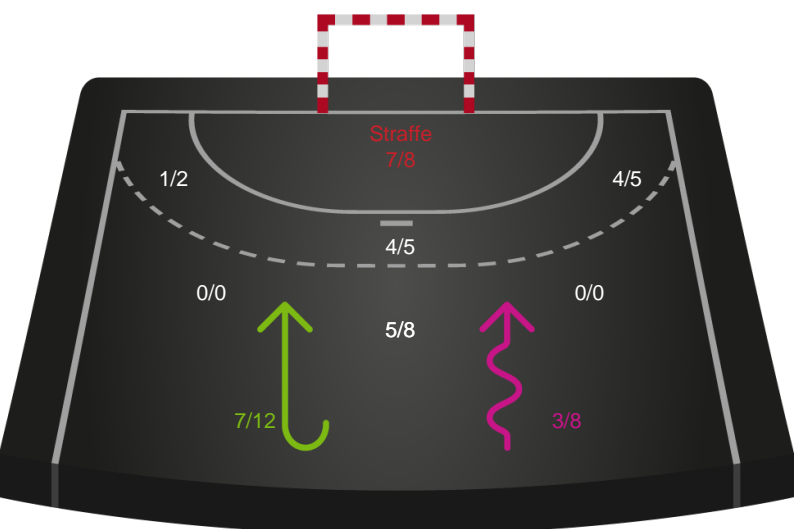

Nykøbing F. Håndboldklub

Skuddiagram

Kontra

Gennembrud

Hold statistik for Første halvleg

Silkeborg-Voel KFUM - Nykøbing F. Håndboldklub - 29-31 (14-14)

Inet billede angivet

458387 / 28.01.2023, 14.00 / JYSK Arena A / Kvindeligaen - Grundspil