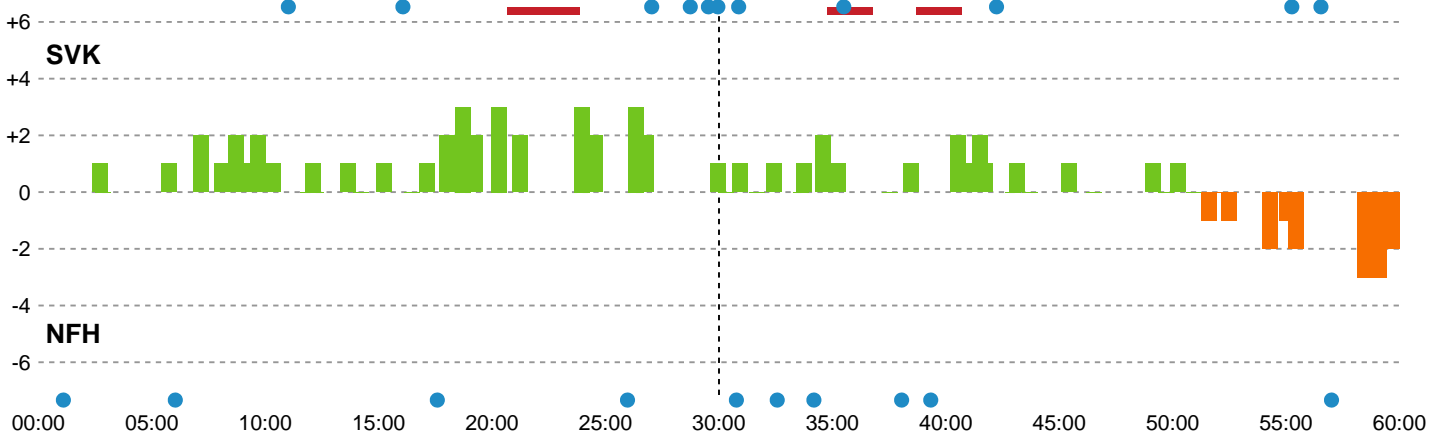

Fordeling af mål og skud

Silkeborg-Voel KFUM - Nykøbing F. Håndboldklub - 29-31 (14-14)

Intet billede angivet

458387 / 28.01.2023, 14.00 / JYSK Arena A / Kvindeligaen - Grundspil

Angrebet sluttede med:

Skuddene endte med:

Teknisk fejl

2 min

Assist

Målforskel i løbet af kampen

Shotplot for Første halvleg

Silkeborg-Voel KFUM - Nykøbing F. Håndboldklub - 29-31 (14-14)

458387 / 28.01.2023, 14.00 / JYSK Arena A / Kvindeligaen - Grundspil