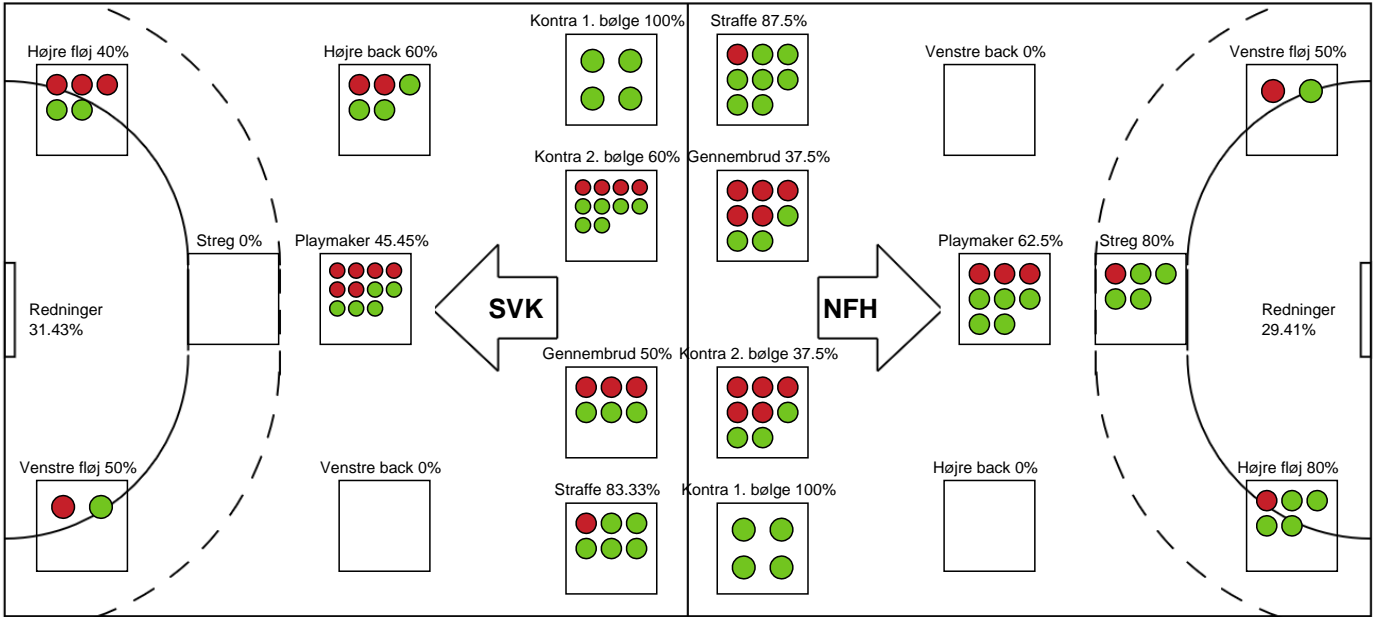

SPILLERSTATISTIK

Silkeborg-Voel KFUM - Nykøbing F. Håndboldklub - 29-31 (14-14)

458387 / 28.01.2023, 14.00 / JYSK Arena A / Kvindeligaen - Grundspil

Intet billede angivet

Nykøbing F. Håndboldklub

Målmænd

Nr	Navn	Redn/Skud	Straffe-Redn/skud	Total Redn/Skud	Mål imod	Skud forbi	Skud stolpe	Assist	Mål	Bold erob.	Fejl aflv.	Regelbrud	2 min udvis.	MEP
16	Louise EGESTORP	3/11 27.27%	0/2 0%	3/13 23.08%	10	2	1	0	0	0	0	0	0	0.39
32	Cecilie GREVE	8/24 33.33%	0/3 0%	8/27 29.63%	19	1	2	0	0	0	0	0	0	0.89

Markspillere

Nr	Navn	Mål/Skud	Straffe-mål/skud	Total Mål/Skud	Assist	Tilkendt straffe	Forårsagede straffe	Rødt kort	Tabt bold	Bold erob.	Fejl aflv.	Regelbrud	2min udvis.	MEP
4	Sofie ALNOR	0/0 0%	0/0 0%	0/0 0%	0	0	0	0	0	0	0	0	0	0
7	Amalie WULFF	0/3 0%	0/0 0%	0/3 0%	1	2	0	0	0	0	1	0	0	-0.16
8	Stine Eiberg JØRGENSEN	0/0 0%	0/0 0%	0/0 0%	0	0	1	0	0	0	0	0	0	-0.2
9	Tyra AXNÉR	1/3 33.33%	0/0 0%	1/3 33.33%	0	0	0	0	0	0	0	1	0	-0.15
10	Charlotte MIKKELSEN	0/2 0%	0/0 0%	0/2 0%	0	0	1	0	0	0	0	0	0	-0.78
15	Sofie FLADER	3/5 60%	0/0 0%	3/5 60%	1	0	0	0	0	0	0	1	0	1.75
18	Alberte KIELSTRUP	3/4 75%	0/0 0%	3/4 75%	1	1	1	0	0	1	1	0	0	2.52
20	Mia SVELE	1/2 50%	3/3 100%	4/5 80%	2	0	1	0	0	0	1	1	0	1.35
23	Elma HALILCEVIC	4/7 57.14%	0/0 0%	4/7 57.14%	1	0	0	0	0	1	0	0	0	2.67
24	Sofie OLSEN	0/0 0%	0/0 0%	0/0 0%	0	0	0	0	0	0	0	0	0	0
25	Marie-Helene SAJKA	8/9 88.89%	4/5 80%	12/14 85.71%	0	0	1	0	0	1	0	0	0	7.35
34	Sofie BARDRUM	2/2 100%	0/0 0%	2/2 100%	0	1	0	0	1	0	0	0	0	1.57
44	Nikita Van Der VLIET	0/1 0%	0/0 0%	0/1 0%	1	3	1	0	0	0	0	1	0	0.61
79	Kristina KRISTIANSEN	2/2 100%	0/0 0%	2/2 100%	7	1	0	0	0	0	1	1	0	2.97

Fordeling af mål og skud

Silkeborg-Voel KFUM - Nykøbing F. Håndboldklub - 29-31 (14-14)

Intet billede angivet

458387 / 28.01.2023, 14.00 / JYSK Arena A / Kvindeligaen - Grundspil

Angrebet sluttede med:

Skuddene endte med: