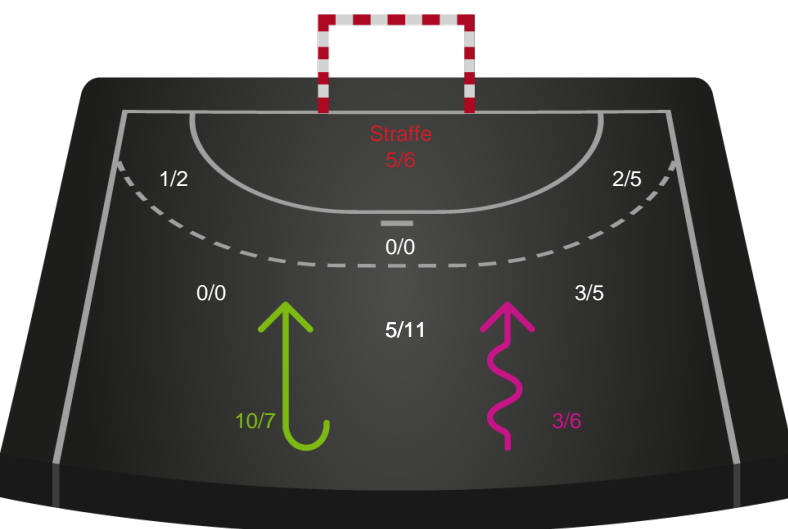

Silkeborg-Voel KFUM

Skuddiagram