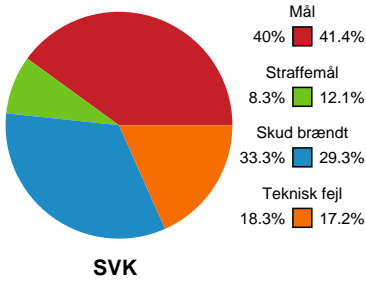

Fordeling af mål og skud

Silkeborg-Voel KFUM - Nykøbing F. Håndboldklub - 29-31 (14-14)

Intet billede angivet

458387 / 28.01.2023, 14.00 / JYSK Arena A / Kvindeligaen - Grundspil

Angrebet sluttede med:

Skuddene endte med:

Teknisk fejl

2 min

Assist

Målforskel i løbet af kampen

Shotplot for Første halvleg

Silkeborg-Voel KFUM - Nykøbing F. Håndboldklub - 29-31 (14-14)

458387 / 28.01.2023, 14.00 / JYSK Arena A / Kvindeligaen - Grundspil