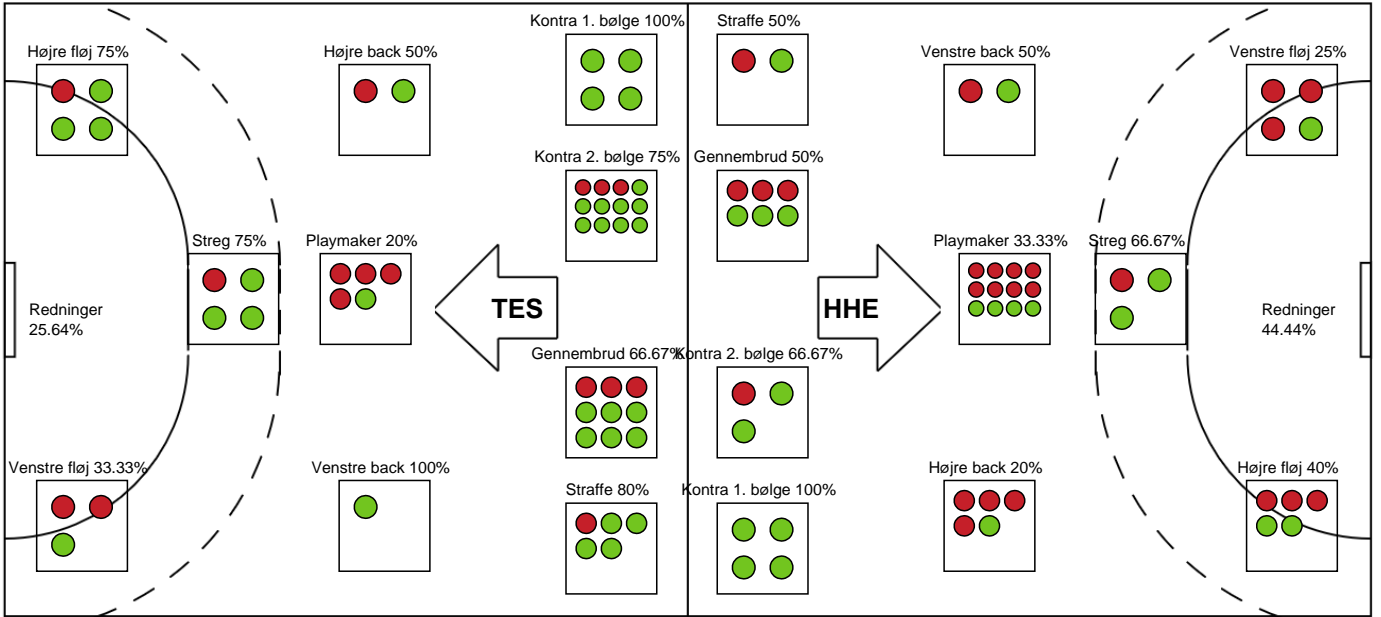

Fordeling af mål og skud

Team Esbjerg - Horsens Håndbold Elite - 33-21 (18-7)

Intet billede angivet

458348 / 14.12.2022, 20.15 / Blue Water Dokken / Kvindeligaen - Grundspil