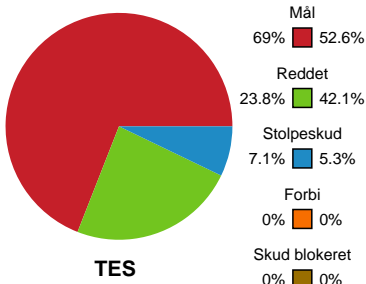

Skuddene endte med: