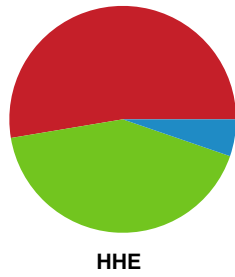

Skuddene endte med: