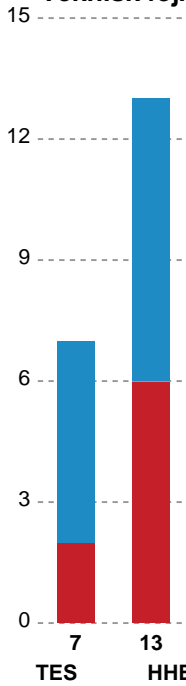

Teknisk fejl