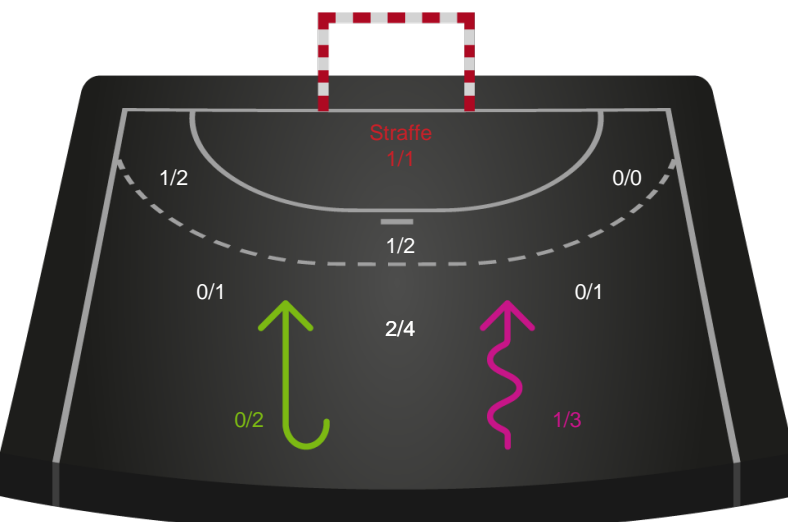

Shotplot for Anden halvleg

Team Esbjerg - Horsens Håndbold Elite - 33-21 (18-7)

458348 / 14.12.2022, 20.15 / Blue Water Dokken / Kvindeligaen - Grundspil

Intet billede angivet

Team Esbjerg

Redningsdiagram