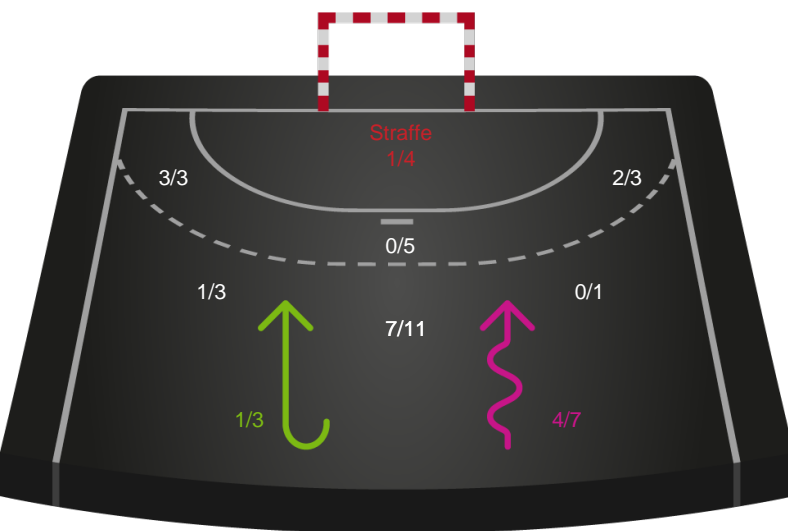

Shotplot for Total

Nykøbing F. Håndboldklub - Aarhus Håndbold Kvinder - 27-22 (13-14)

Intet billede angivet

326646 / 13.02.2022, 18.00 / LÅNLET Arena / Bambusa Kvindeligaen - Grundspil

Nykøbing F. Håndboldklub

Redningsdiagram