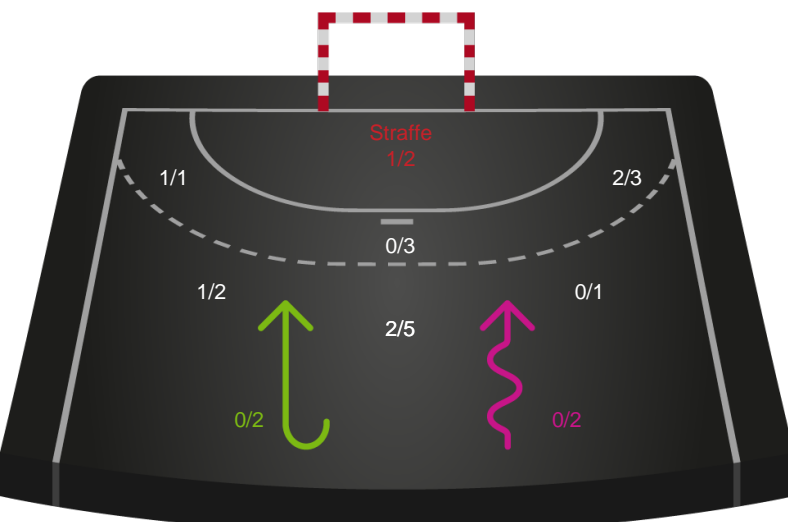

Shotplot for Første halvleg

Nykøbing F. Håndboldklub - Aarhus Håndbold Kvinder - 27-22 (13-14)

Inet billede angivet

326646 / 13.02.2022, 18.00 / LÅNLET Arena / Bambusa Kvindeligaen - Grundspil

Nykøbing F. Håndboldklub

Redningsdiagram