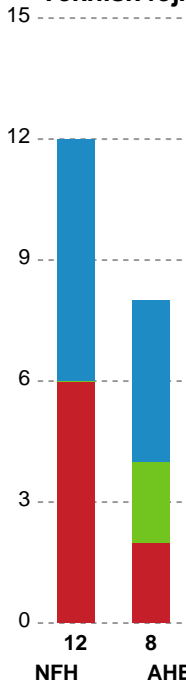

Teknisk fejl