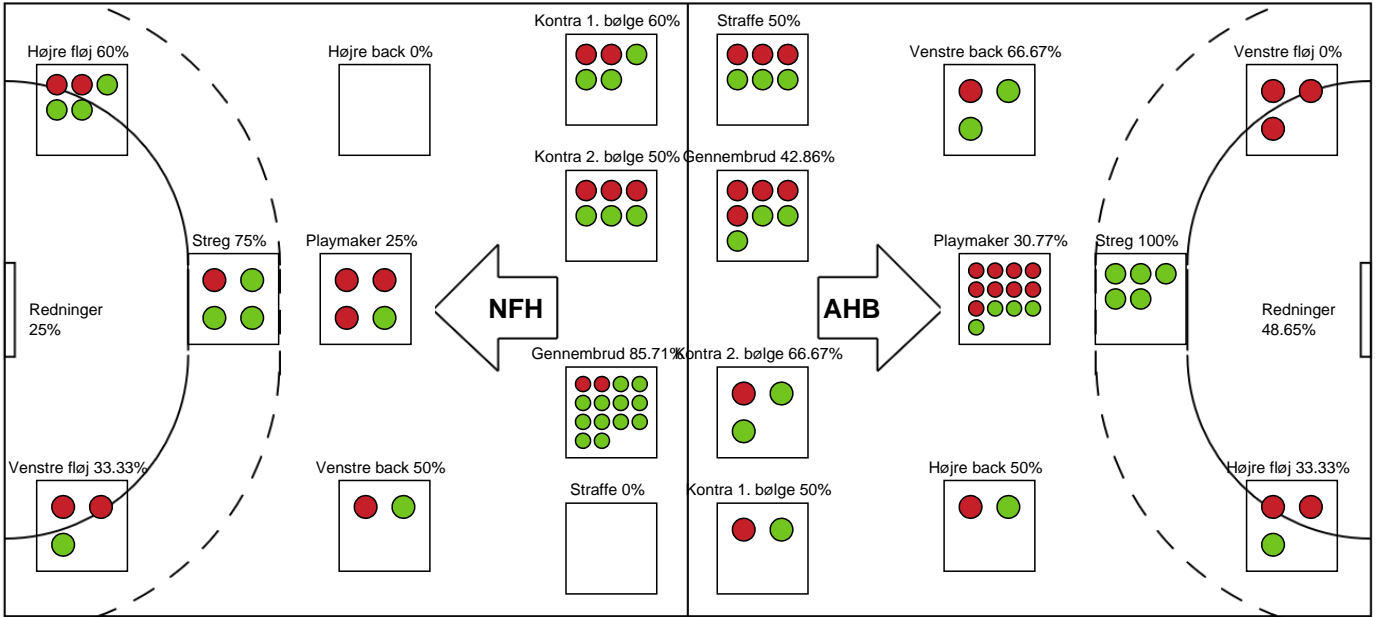

Fordeling af mål og skud

Nykøbing F. Håndboldklub - Aarhus Håndbold Kvinder - 27-22 (13-14)

Intet billede angivet

326646 / 13.02.2022, 18.00 / LÅNLET Arena / Bambusa Kvindeligaen - Grundspil