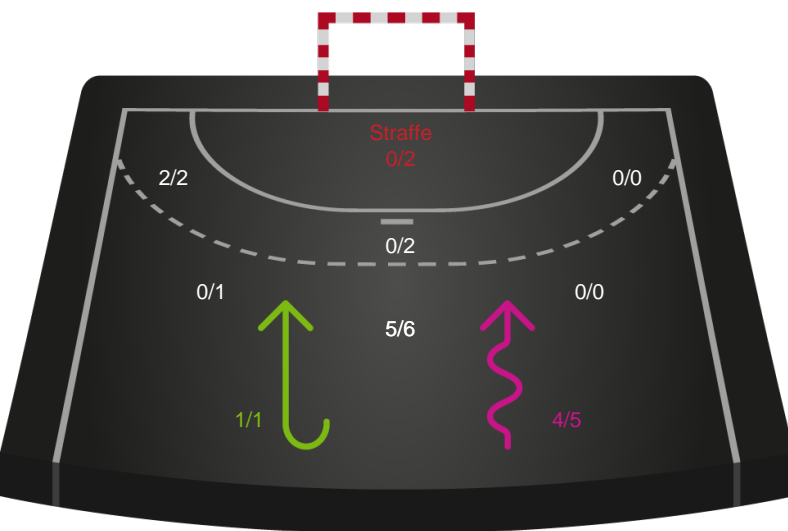

Shotplot for Anden halvleg

Nykøbing F. Håndboldklub - Aarhus Håndbold Kvinder - 27-22 (13-14)

Intet billede angivet

326646 / 13.02.2022, 18.00 / LÅNLET Arena / Bambusa Kvindeligaen - Grundspil

Nykøbing F. Håndboldklub

Redningsdiagram