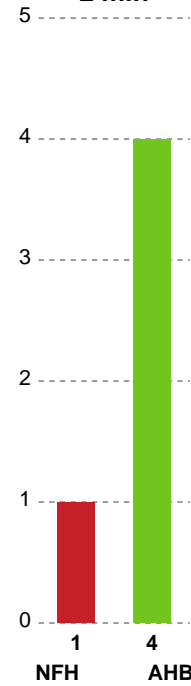

Fordeling af mål og skud

Nykøbing F. Håndboldklub - Aarhus Håndbold Kvinder - 27-22 (13-14)

Intet billede angivet

326646 / 13.02.2022, 18.00 / LÅNLET Arena / Bambusa Kvindeligaen - Grundspil

Angrebet sluttede med:

Teknisk fejl

2 min

Assist

Skuddene endte med:

Målforskel i løbet af kampen