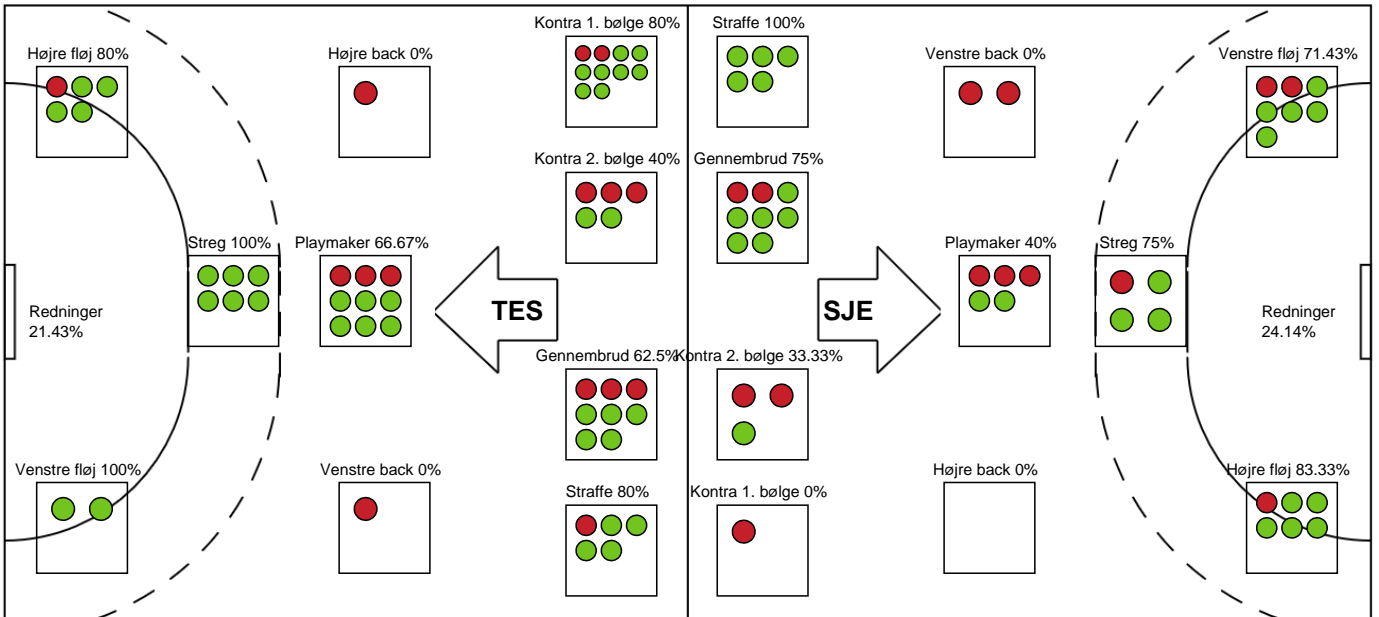

Fordeling af mål og skud

Team Esbjerg - Sønderjyske Kvindehandbold - 37-27 (16-14)

328924 / 06.05.2026, 18.30 / Blue Water Dokken / Bambuni Kvindeligaen - Slutspil Pulje 1

Logget af: Daniel, Hansen