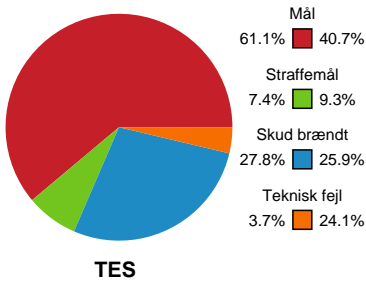

Angrebet sluttede med: