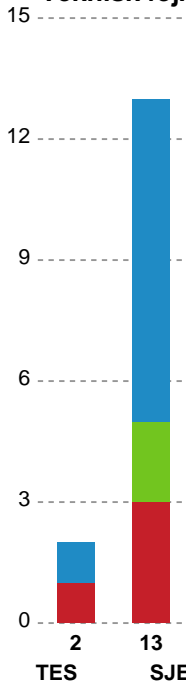

Teknisk fejl