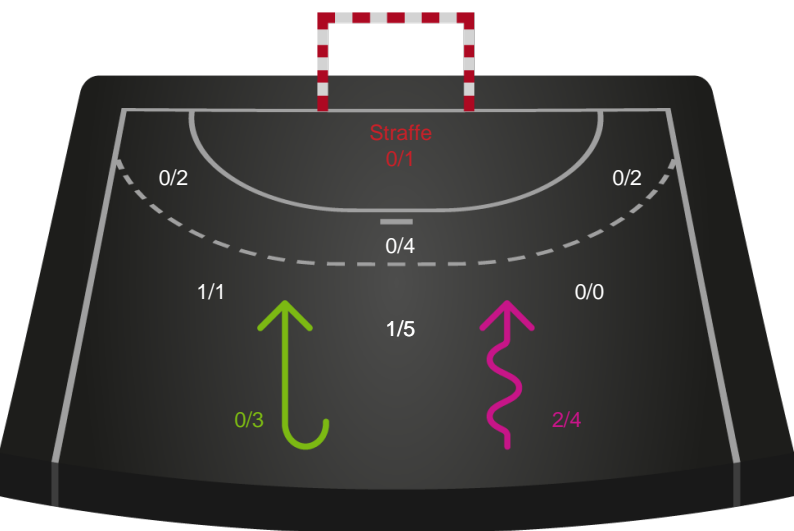

Sønderjyske Kvindehåndbold

Redningsdiagram