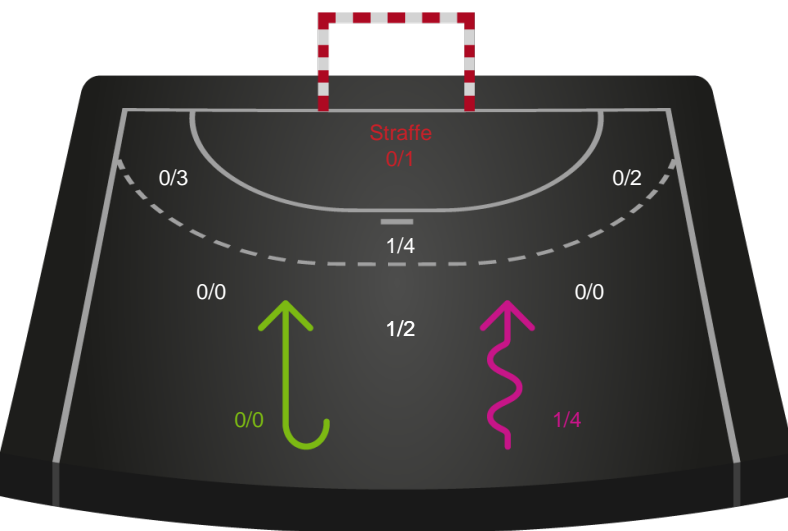

Shotplot for Anden halvleg

Team Esbjerg - Sønderjyske Kvindehåndbold - 37-27 (16-14)

328924 / 06.05.2026, 18.30 / Blue Water Dokken / Bambuni Kvindeligaen - Slutspil Pulje 1

Logget af: Daniel, Hansen

Team Esbjerg

Redningsdiagram