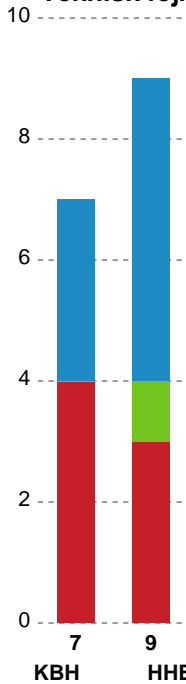

Teknisk fejl