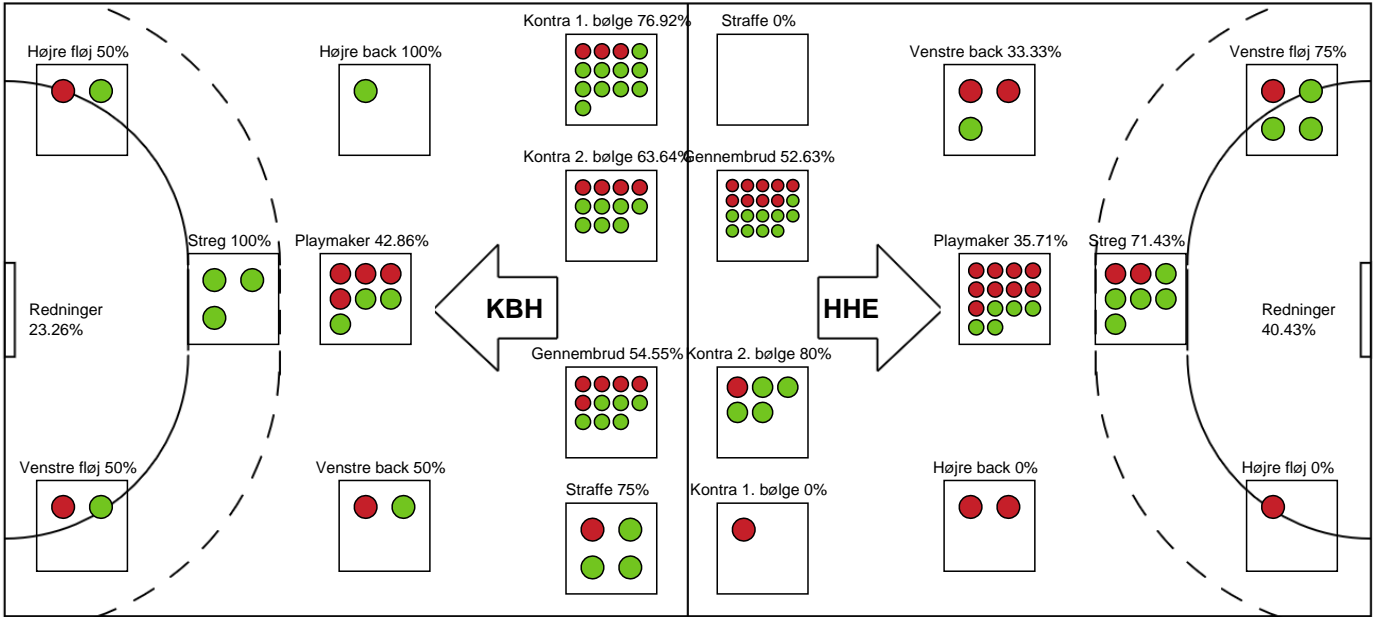

Fordeling af mål og skud

København Håndbold - Horsens Håndbold Elite - 36-28 (18-12)

Intet billede angivet

591450 / 09.03.2024, 15.00 / Frederiksberg Opvisning / Kvindeligaen - Grundspil