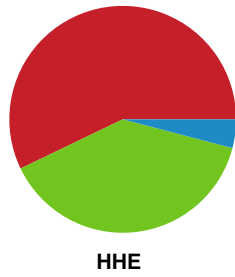

Skuddene endte med: