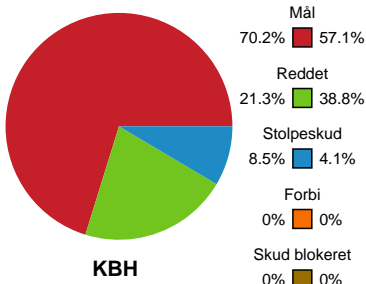

Skuddene endte med: