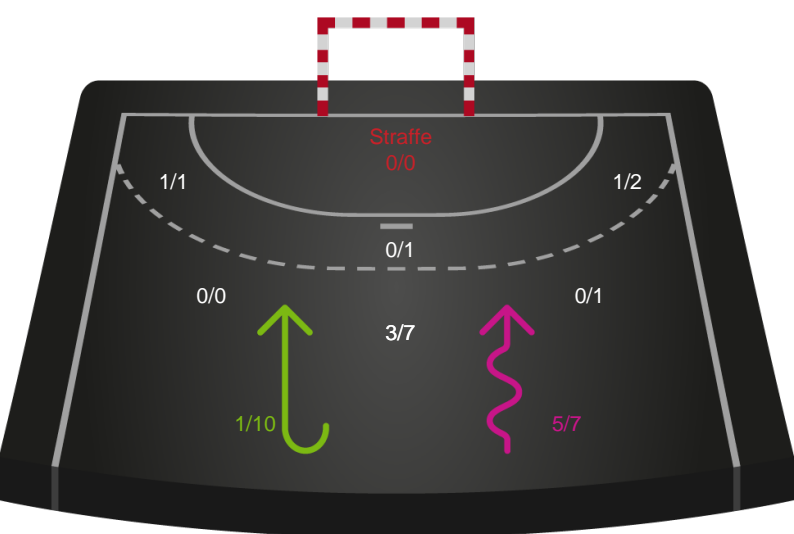

Ringkøbing Håndbold

Skuddiagram