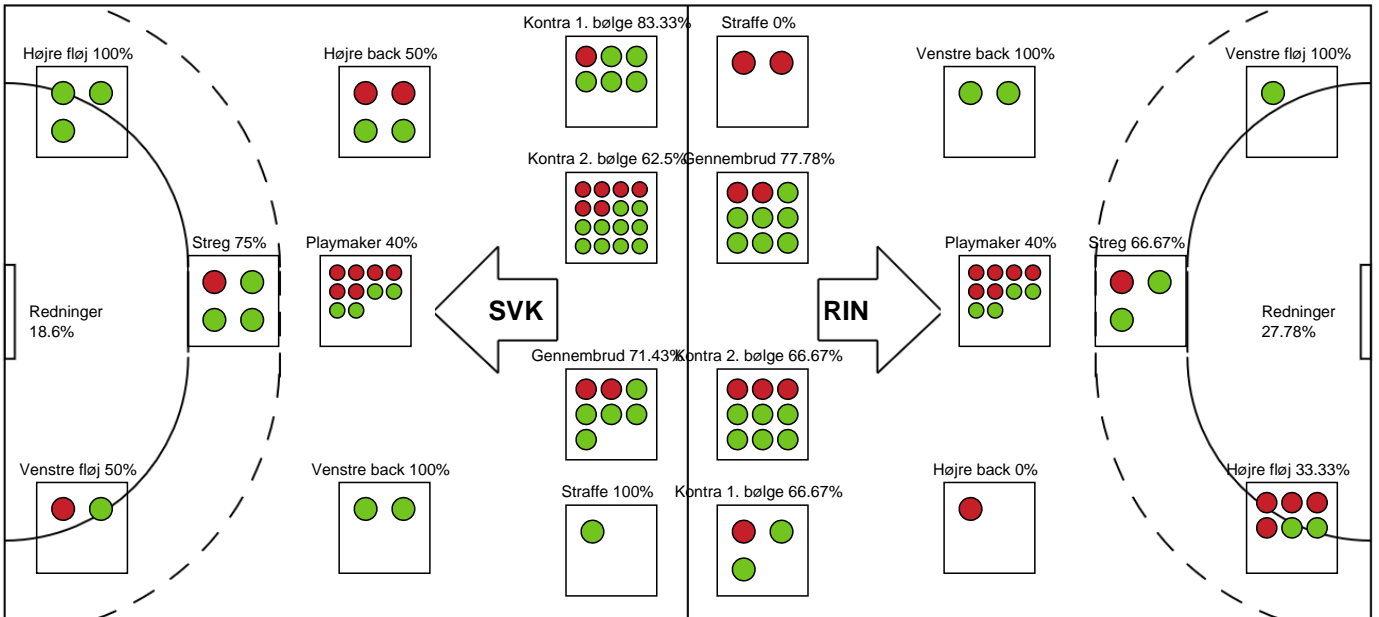

SPILLERSTATISTIK

Silkeborg-Voel KFUM - Ringkøbing Håndbold - 36-26 (19-11)

591293 / 01.09.2023, 18.30 / JYSK Arena A / Kvindeligaen - Grundspil

Intet billede angivet

Silkeborg-Voel KFUM

Målmænd

Nr	Navn	Redn/Skud	Straffe-Redn/skud	Total Redn/Skud	Mål imod	Skud forbi	Skud stolpe	Assist	Mål	Bold erob.	Fejl aflv.	Regelbrud	2 min udvis.	MEP
12	Sophie MOTH	1/6 16.67%	0/0 0%	1/6 16.67%	5	0	0	0	0	0	0	0	0	-0.32
22	Stine BONDE	9/30 30%	2/2 100%	11/32 34.38%	21	6	1	0	0	0	0	0	0	2.65

Markspillere

Nr	Navn	Mål/Skud	Straffe-mål/skud	Total Mål/Skud	Assist	Tilkendt straffe	Forårsagede straffe	Rødt kort	Tabt bold	Bold erob.	Fejl aflv.	Regelbrud	2min udvis.	MEP
3	Isabella POULSEN	2/2 100%	0/0 0%	2/2 100%	0	0	0	0	0	0	0	0	0	1.5
4	Maria HOLM	3/6 50%	0/0 0%	3/6 50%	1	0	0	0	0	0	0	0	0	1.9
6	Thea RASMUSSEN	3/5 60%	0/0 0%	3/5 60%	0	0	0	0	0	0	0	0	0	1.7
7	Maja Munch LAURSEN	2/3 66.67%	0/0 0%	2/3 66.67%	0	0	0	0	0	0	0	0	0	1.22
10	Mathilda LUNDSTRØM	5/6 83.33%	0/0 0%	5/6 83.33%	2	0	0	0	0	3	0	0	0	4.85
11	Sara MADSEN	3/4 75%	0/0 0%	3/4 75%	0	0	0	0	1	0	0	0	0	1.6
14	Andrea JACOBSEN	5/8 62.5%	0/0 0%	5/8 62.5%	1	0	2	0	0	0	1	1	0	2.1
18	Natasja ANDREASEN	4/8 50%	0/0 0%	4/8 50%	7	0	0	0	0	0	2	0	1	2.82
21	Maja EDLING	0/1 0%	1/1 100%	1/2 50%	0	0	0	0	0	0	0	0	0	0.25
23	Emma SKIPPER	0/1 0%	0/0 0%	0/1 0%	0	0	0	0	0	0	0	0	0	-0.35
27	Marigona HAJDARI	1/1 100%	0/0 0%	1/1 100%	1	0	0	0	0	0	0	1	0	0.65
31	Andrea West BENDTSEN	2/4 50%	0/0 0%	2/4 50%	1	0	0	0	0	0	1	0	0	0.8
97	Line SKAK	5/5 100%	0/0 0%	5/5 100%	2	1	0	0	0	0	0	1	0	4.52

Fordeling af mål og skud

Silkeborg-Voel KFUM - Ringkøbing Håndbold - 36-26 (19-11)

Intet billede angivet

591293 / 01.09.2023, 18.30 / JYSK Arena A / Kvindeligaen - Grundspil

Angrebet sluttede med:

Skuddene endte med: