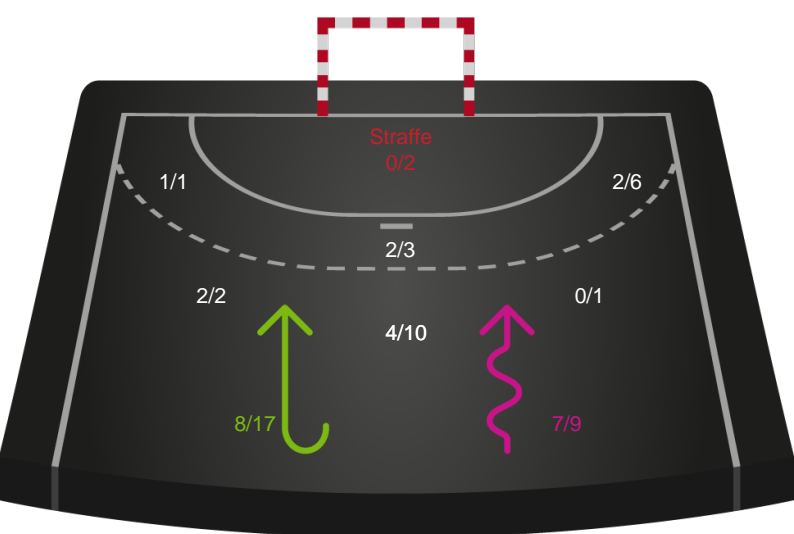

Skuddiagram

Kontra

Gennembrud

Hold statistik for Første halvleg

Silkeborg-Voel KFUM - Ringkøbing Håndbold - 36-26 (19-11)

Inet billede angivet

591293 / 01.09.2023, 18.30 / JYSK Arena A / Kvindeligaen - Grundspil