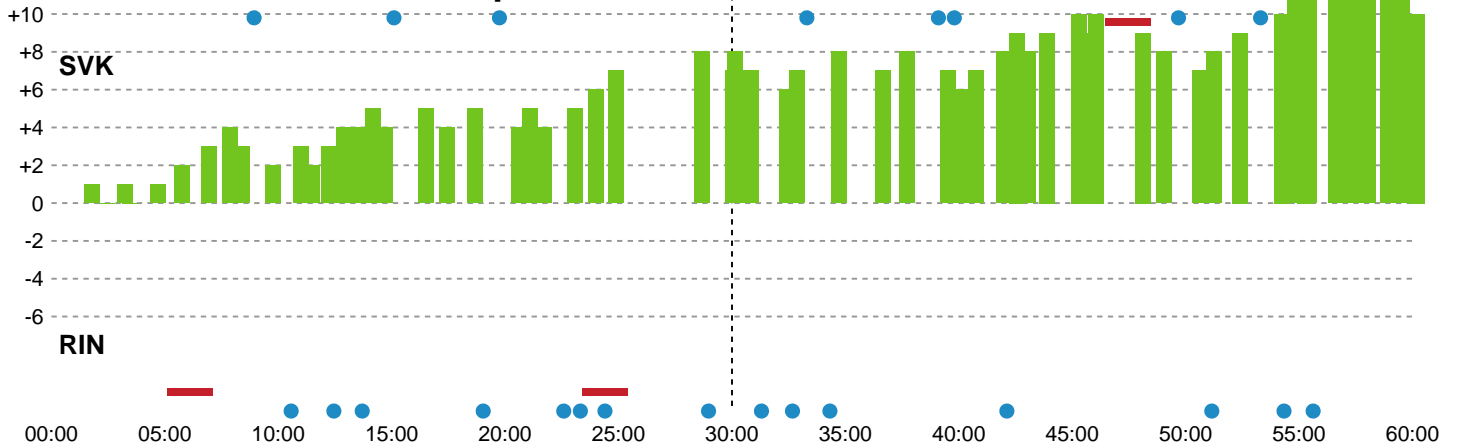

Fordeling af mål og skud

Silkeborg-Voel KFUM - Ringkøbing Håndbold - 36-26 (19-11)

Intet billede angivet

591293 / 01.09.2023, 18.30 / JYSK Arena A / Kvindeligaen - Grundspil

Angrebet sluttede med:

Skuddene endte med:

Teknisk fejl

2 min

Assist

Målforskel i løbet af kampen

Shotplot for Første halvleg

Silkeborg-Voel KFUM - Ringkøbing Håndbold - 36-26 (19-11)

591293 / 01.09.2023, 18.30 / JYSK Arena A / Kvindeligaen - Grundspil