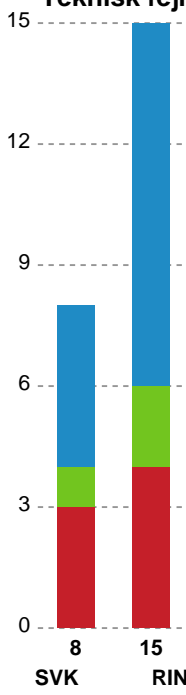

Teknisk fejl