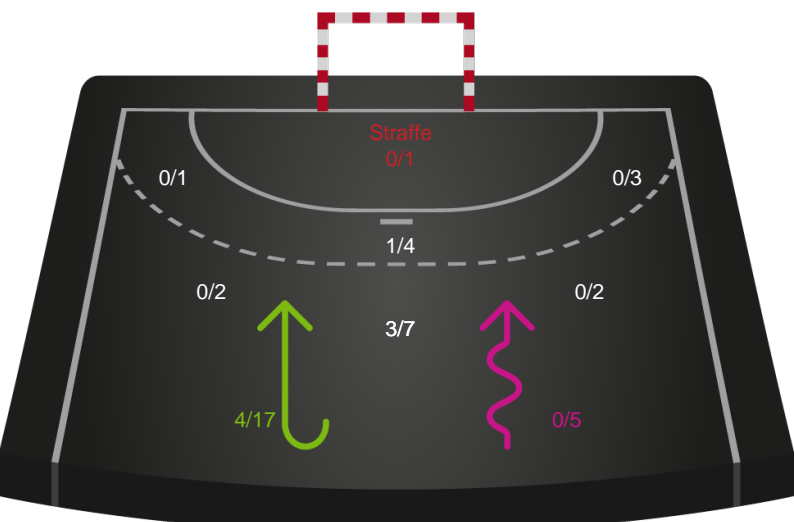

Ringkøbing Håndbold

Redningsdiagram