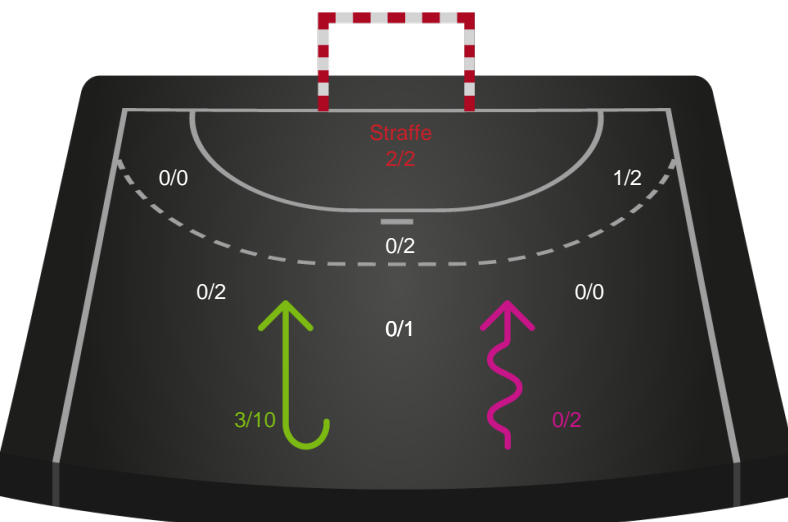

Shotplot for Anden halvleg

Silkeborg-Voel KFUM - Ringkøbing Håndbold - 36-26 (19-11)

591293 / 01.09.2023, 18.30 / JYSK Arena A / Kvindeligaen - Grundspil

Intet billede angivet

Silkeborg-Voel KFUM

Redningsdiagram