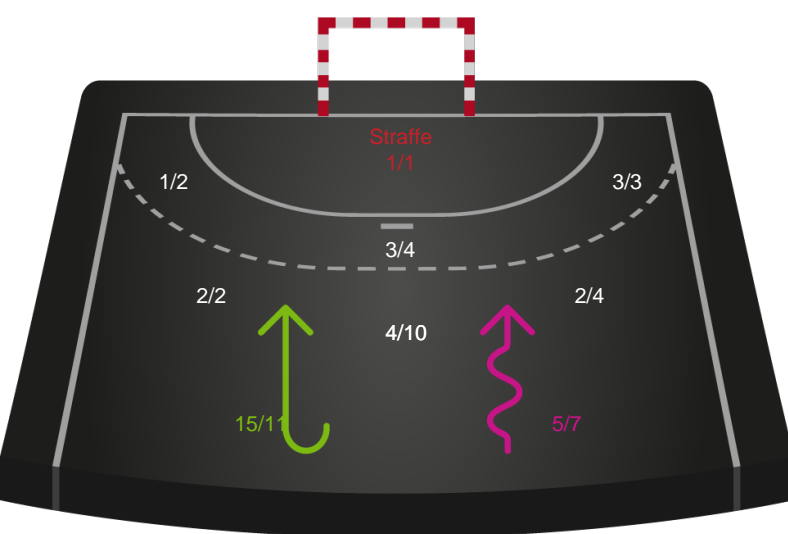

Silkeborg-Voel KFUM

Skuddiagram