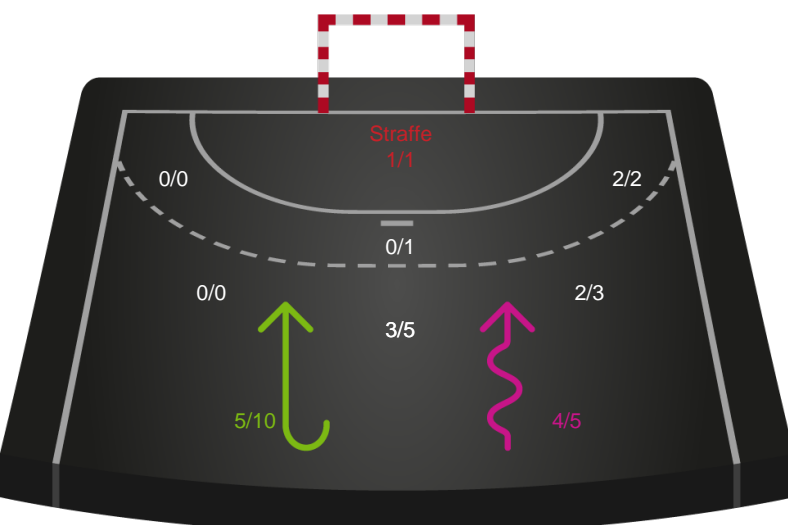

Silkeborg-Voel KFUM

Skuddiagram