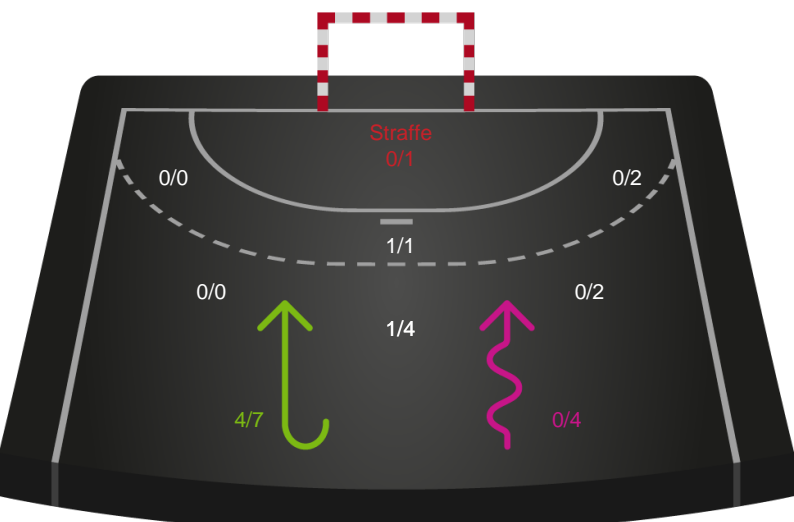

Ringkøbing Håndbold

Redningsdiagram