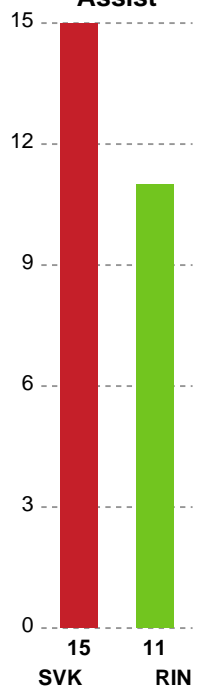

Fordeling af mål og skud

Silkeborg-Voel KFUM - Ringkøbing Håndbold - 36-26 (19-11)

Intet billede angivet

591293 / 01.09.2023, 18.30 / JYSK Arena A / Kvindeligaen - Grundspil

Angrebet sluttede med:

Skuddene endte med:

Teknisk fejl

2 min

Assist

Målforskel i løbet af kampen

Shotplot for Første halvleg

Silkeborg-Voel KFUM - Ringkøbing Håndbold - 36-26 (19-11)

591293 / 01.09.2023, 18.30 / JYSK Arena A / Kvindeligaen - Grundspil