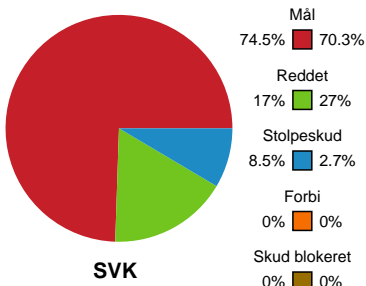

Fordeling af mål og skud

Silkeborg-Voel KFUM - Ringkøbing Håndbold - 36-26 (19-11)

Intet billede angivet

591293 / 01.09.2023, 18.30 / JYSK Arena A / Kvindeligaen - Grundspil

Angrebet sluttede med:

Skuddene endte med:

Teknisk fejl

2 min

Assist

Målforskel i løbet af kampen

Shotplot for Første halvleg

Silkeborg-Voel KFUM - Ringkøbing Håndbold - 36-26 (19-11)

591293 / 01.09.2023, 18.30 / JYSK Arena A / Kvindeligaen - Grundspil