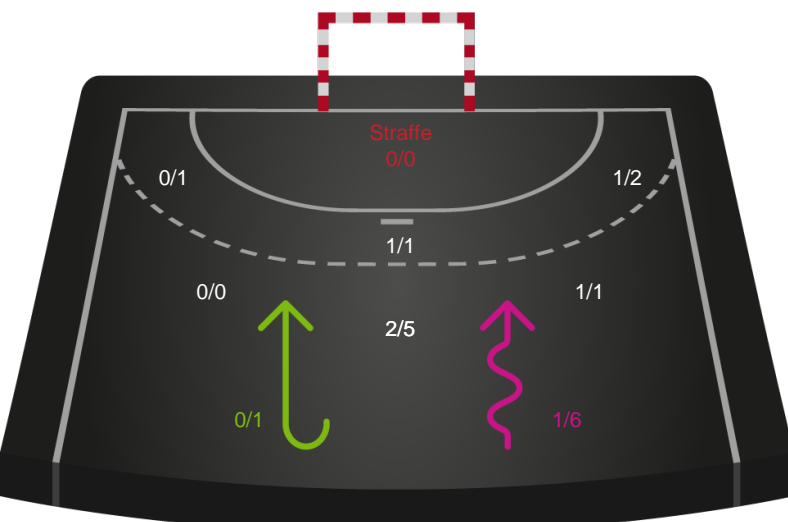

Shotplot for Første halvleg

Silkeborg-Voel KFUM - Ringkøbing Håndbold - 36-26 (19-11)

591293 / 01.09.2023, 18.30 / JYSK Arena A / Kvindeligaen - Grundspil

Intet billede angivet

Silkeborg-Voel KFUM

Redningsdiagram