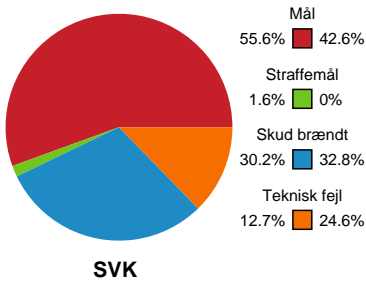

Fordeling af mål og skud

Silkeborg-Voel KFUM - Ringkøbing Håndbold - 36-26 (19-11)

Intet billede angivet

591293 / 01.09.2023, 18.30 / JYSK Arena A / Kvindeligaen - Grundspil

Angrebet sluttede med:

Skuddene endte med:

Teknisk fejl

2 min

Assist

Målforskel i løbet af kampen

Shotplot for Første halvleg

Silkeborg-Voel KFUM - Ringkøbing Håndbold - 36-26 (19-11)

591293 / 01.09.2023, 18.30 / JYSK Arena A / Kvindeligaen - Grundspil