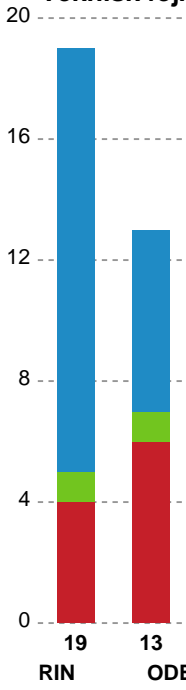

Teknisk fejl