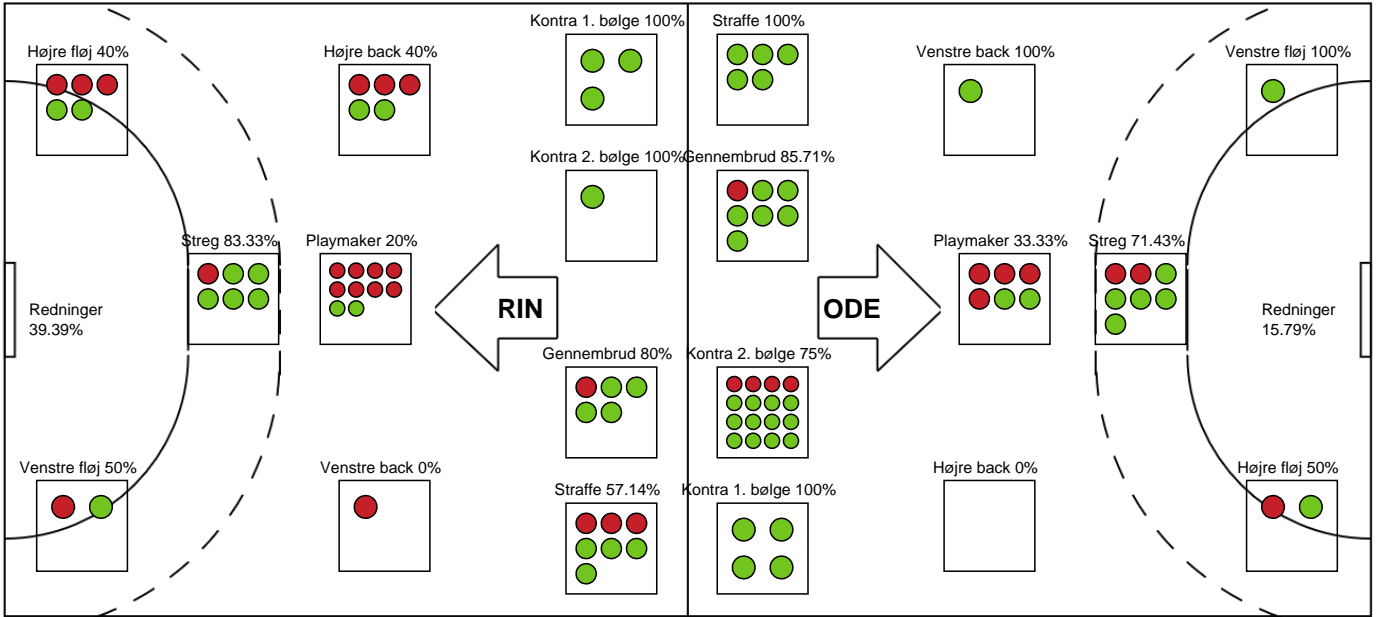

Fordeling af mål og skud

Ringkøbing Håndbold - Odense Håndbold - 24-37 (10-20)

Intet billede angivet

591362 / 08.11.2023, 19.00 / Green Sports Arena - Hal 1 / Kvindeligaen - Grundspil