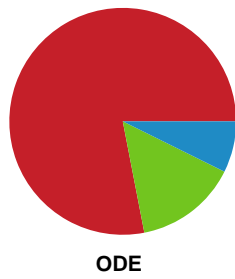

Skuddene endte med: