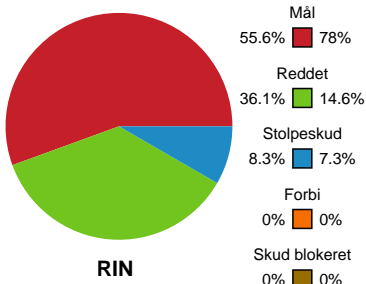

Skuddene endte med: