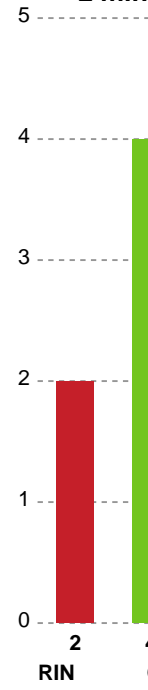

Fordeling af mål og skud

Ringkøbing Håndbold - Odense Håndbold - 24-37 (10-20)

Intet billede angivet

591362 / 08.11.2023, 19.00 / Green Sports Arena - Hal 1 / Kvindeligaen - Grundspil

Angrebet sluttede med:

Skuddene endte med:

Teknisk fejl

2 min

Assist

Målforskel i løbet af kampen