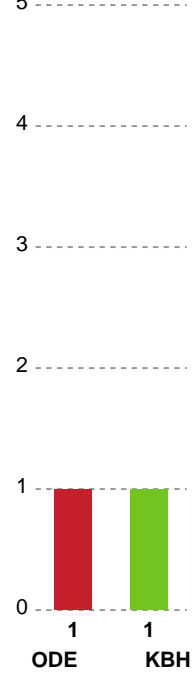

Fordeling af mål og skud

Odense Håndbold - København Håndbold - 30-24 (15-12)

Intet billede angivet

391542 / 27.04.2022, 18.30 / Sydbank Arena / Bambusa Kvindeligaen - Slutspil Pulje 1

Angrebet sluttede med:

Teknisk fejl

2 min

Assist

Skuddene endte med:

Målforskel i løbet af kampen

Regelbrud
Tabt bold
Fejlaflevering

• = Tekniske fejl — = 2 min