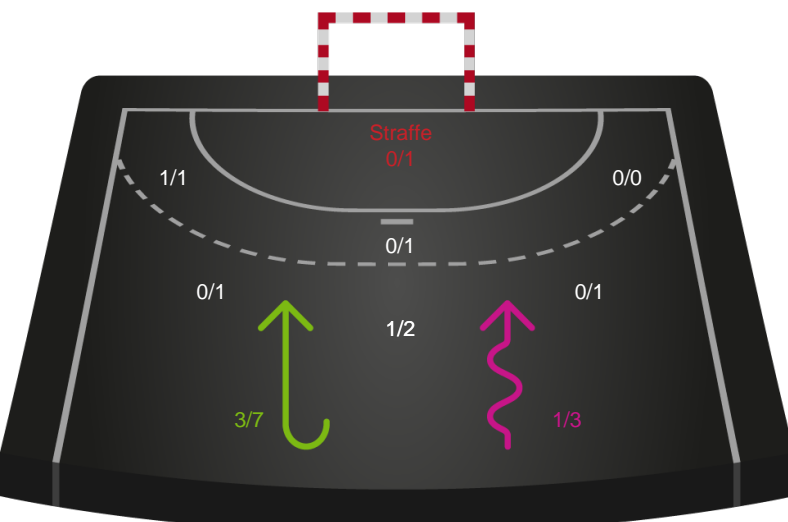

Shotplot for Anden halvleg

Odense Håndbold - København Håndbold - 30-24 (15-12)

391542 / 27.04.2022, 18.30 / Sydbank Arena / Bambusa Kvindeligaen - Slutspil Pulje 1

Intet billede angivet

Odense Håndbold

Redningsdiagram