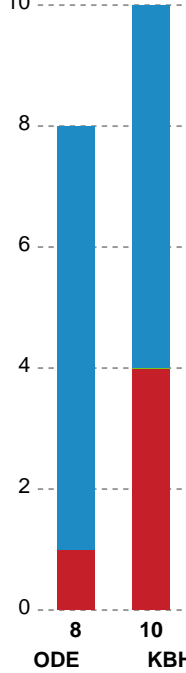

Teknisk fejl