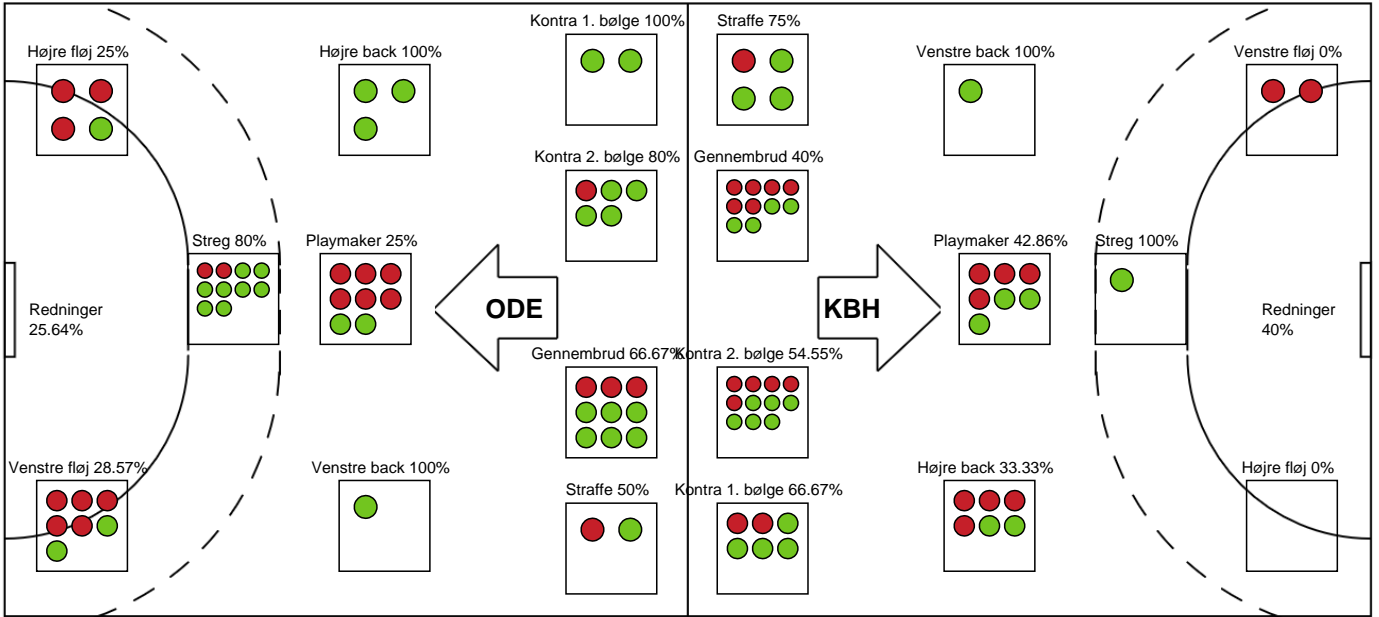

Fordeling af mål og skud

Odense Håndbold - København Håndbold - 30-24 (15-12)

Intet billede angivet

391542 / 27.04.2022, 18.30 / Sydbank Arena / Bambusa Kvindeligaen - Slutspil Pulje 1