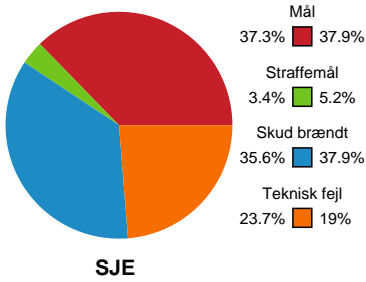

Fordeling af mål og skud

Sønderjyske Kvindehåndbold - Silkeborg-Voel KFUM - 24-25 (11-15)

Intet billede angivet

458367 / 11.01.2023, 19.00 / Arena Aabenraa Hal 1 / Kvindeligaen - Grundspil

Angrebet sluttede med: