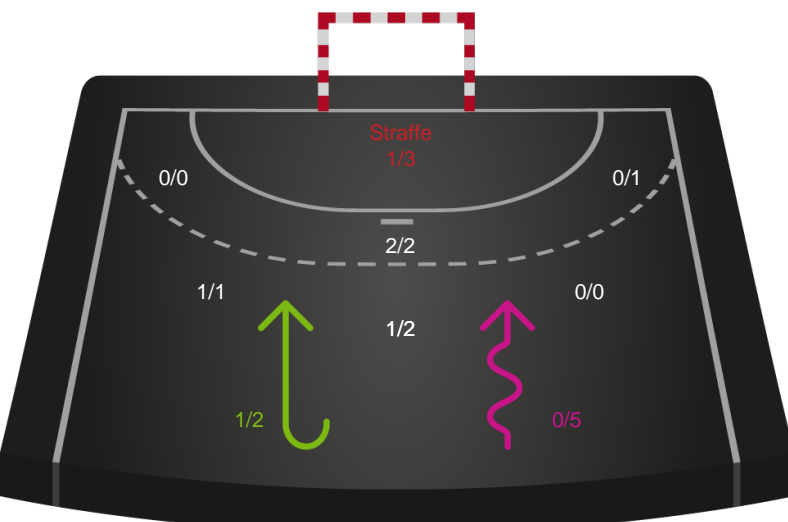

Shotplot for Anden halvleg

Sønderjyske Kvindehåndbold - Silkeborg-Voel KFUM - 24-25 (11-15)

458367 / 11.01.2023, 19.00 / Arena Aabenraa Hal 1 / Kvindeligaen - Grundspil

Intet billede angivet

Sønderjyske Kvindehåndbold

Redningsdiagram