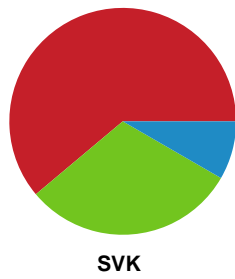

Skuddene endte med: