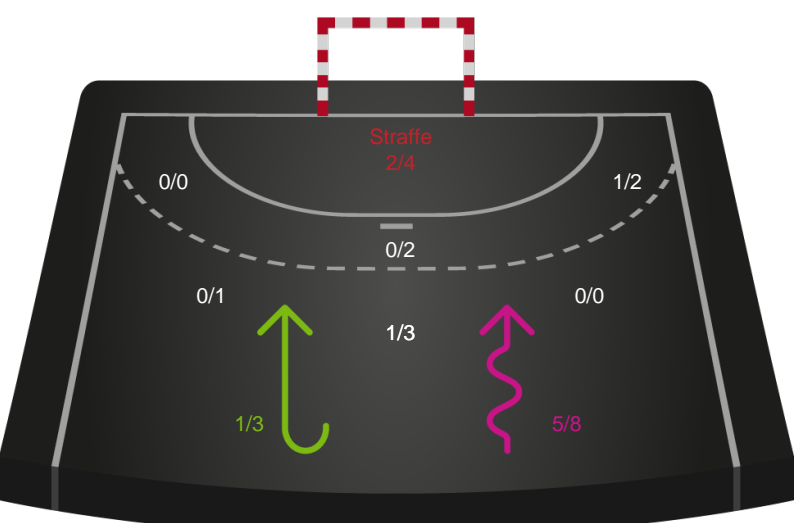

Silkeborg-Voel KFUM

Skuddiagram