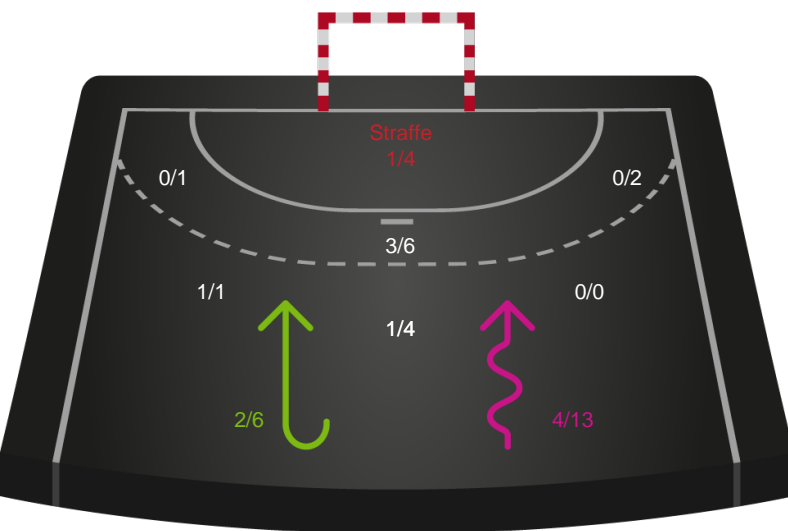

Shotplot for Total

Sønderjyske Kvindehåndbold - Silkeborg-Voel KFUM - 24-25 (11-15)

458367 / 11.01.2023, 19.00 / Arena Aabenraa Hal 1 / Kvindeligaen - Grundspil

Intet billede angivet

Sønderjyske Kvindehåndbold

Redningsdiagram