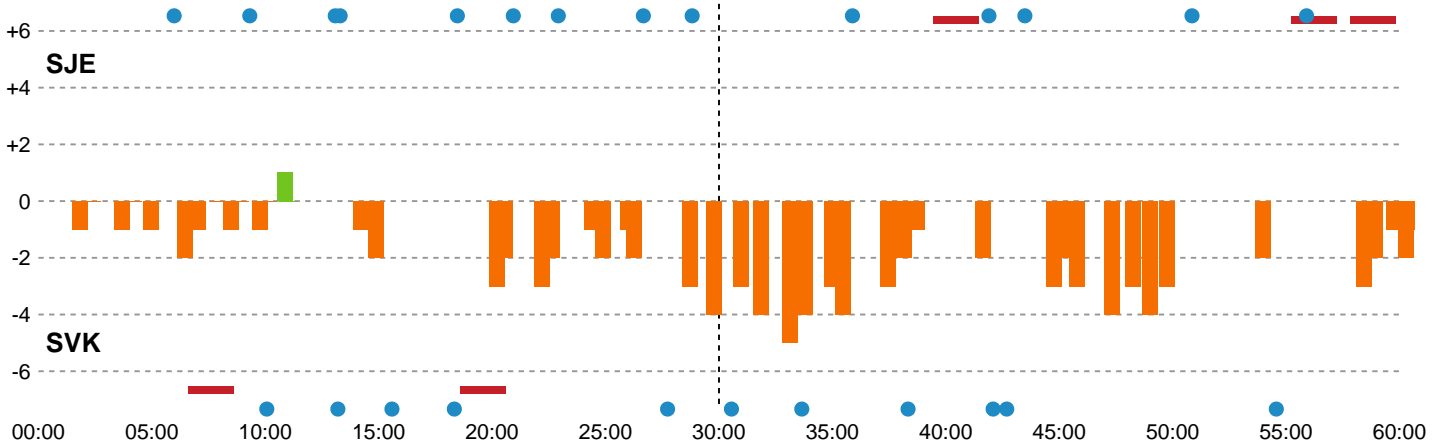

Fordeling af mål og skud

Sønderjyske Kvindehåndbold - Silkeborg-Voel KFUM - 24-25 (11-15)

Intet billede angivet

458367 / 11.01.2023, 19.00 / Arena Aabenraa Hal 1 / Kvindeligaen - Grundspil

Angrebet sluttede med:

Skuddene endte med:

Teknisk fejl

2 min

Assist

Regelbrud
Tabt bold
Fejlaflevering

● = Tekniske fejl — = 2 min

Målforskel i løbet af kampen

Shotplot for Første halvleg

Sønderjyske Kvindehåndbold - Silkeborg-Voel KFUM - 24-25 (11-15)

458367 / 11.01.2023, 19.00 / Arena Aabenraa Hal 1 / Kvindeligaen - Grundspil

Intet billede angivet

Sønderjyske Kvindehåndbold

Redningsdiagram