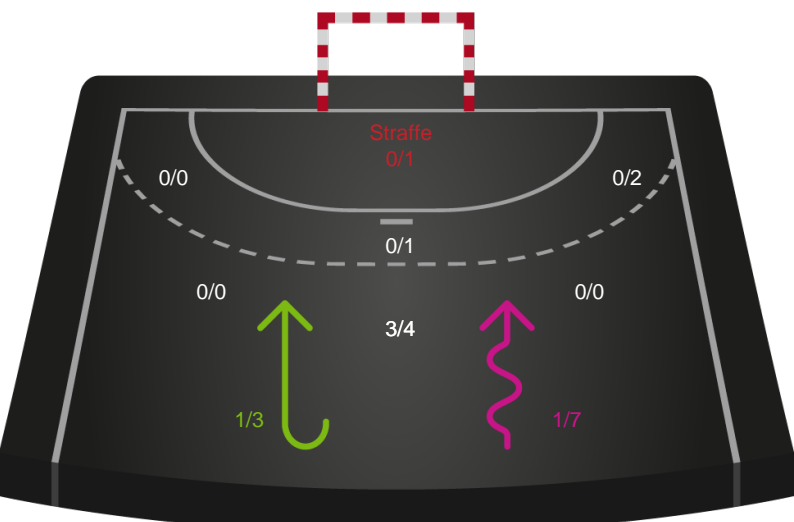

458367 / 11.01.2023, 19.00 / Arena Aabenraa Hal 1 / Kvindeligaen - Grundspil

Intet billede angivet

Sønderjyske Kvindehåndbold

Redningsdiagram

Silkeborg-Voel KFUM

Redningsdiagram

Sønderjyske Kvindehåndbold

Skuddiagram