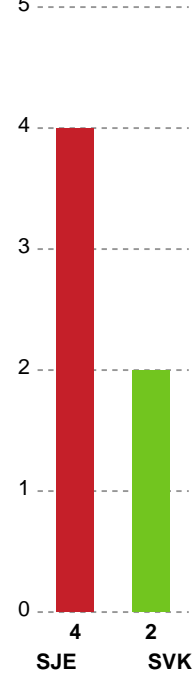

Fordeling af mål og skud

Sønderjyske Kvindehåndbold - Silkeborg-Voel KFUM - 24-25 (11-15)

Intet billede angivet

458367 / 11.01.2023, 19.00 / Arena Aabenraa Hal 1 / Kvindeligaen - Grundspil

Angrebet sluttede med:

Skuddene endte med:

Teknisk fejl

2 min

Assist

Regelbrud
Tabt bold
Fejlaflevering

● = Tekniske fejl — = 2 min

Målforskel i løbet af kampen

Shotplot for Første halvleg