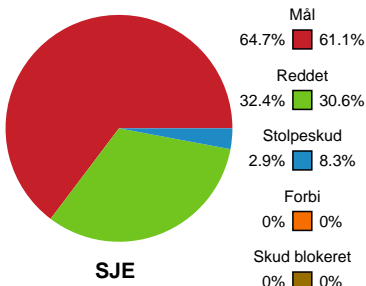

Skuddene endte med: