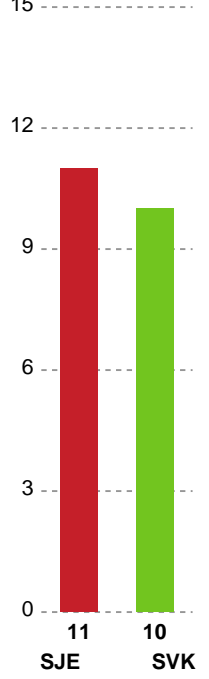

Fordeling af mål og skud

Sønderjyske Kvindehåndbold - Silkeborg-Voel KFUM - 24-25 (11-15)

Intet billede angivet

458367 / 11.01.2023, 19.00 / Arena Aabenraa Hal 1 / Kvindeligaen - Grundspil

Angrebet sluttede med:

Skuddene endte med:

Teknisk fejl

2 min

Assist

Regelbrud
Tabt bold
Fejlaflevering

● = Tekniske fejl — = 2 min

Målforskel i løbet af kampen

Shotplot for Første halvleg

Sønderjyske Kvindehåndbold - Silkeborg-Voel KFUM - 24-25 (11-15)

458367 / 11.01.2023, 19.00 / Arena Aabenraa Hal 1 / Kvindeligaen - Grundspil

Intet billede angivet

Sønderjyske Kvindehåndbold

Redningsdiagram