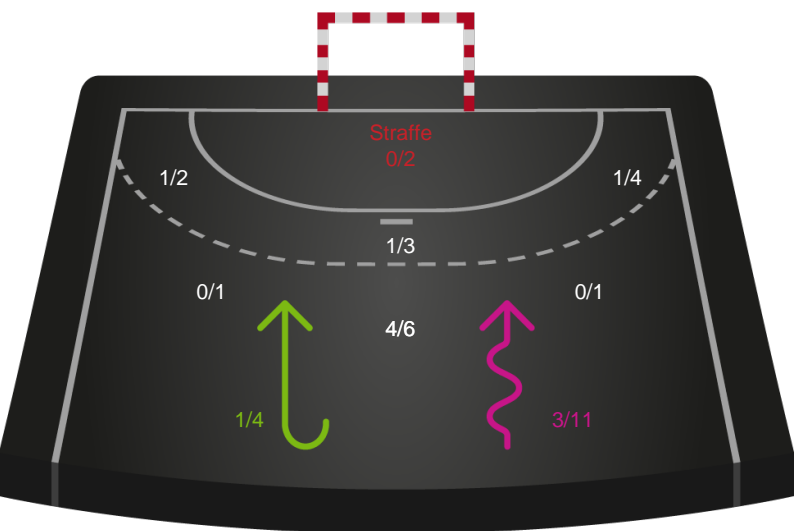

Silkeborg-Voel KFUM

Redningsdiagram