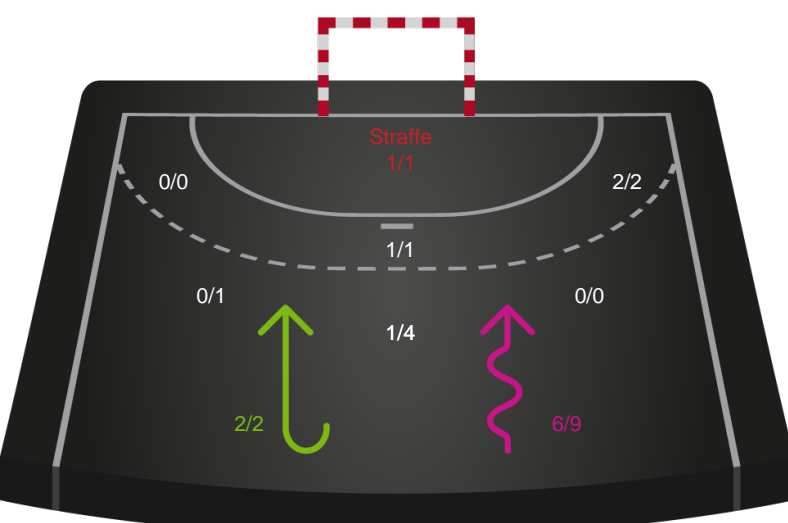

458367 / 11.01.2023, 19.00 / Arena Aabenraa Hal 1 / Kvindeligaen - Grundspil

Intet billede angivet

Sønderjyske Kvindehåndbold

Redningsdiagram

Silkeborg-Voel KFUM

Redningsdiagram

Sønderjyske Kvindehåndbold

Skuddiagram