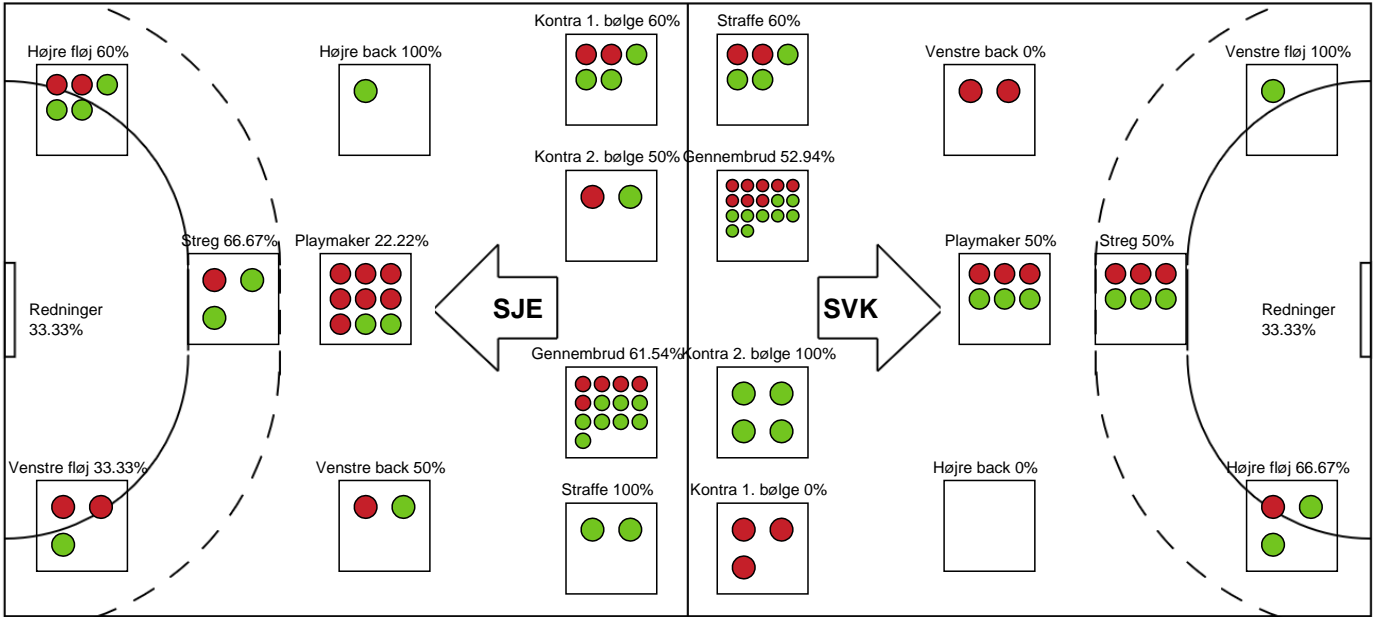

Nr	Navn	Redn/Skud	Straffe-Redn/skud	Total Redn/Skud	Mål imod	Skud forbi	Skud stolpe	Assist	Mål	Bold erob.	Fejl aflv.	Regelbrud	2 min udvis.	MEP
12	Filippa IDÉHN	11/32 34.38%	0/2 0%	11/34 32.35%	23	6	1	0	0	0	0	0	0	2.26

Markspillere

Nr	Navn	Mål/Skud	Straffe-mål/skud	Total Mål/Skud	Assist	Tilkendt straffe	Forårsagede straffe	Rødt kort	Tabt bold	Bold erob.	Fejl aflv.	Regelbrud	2min udvis.	MEP
2	Helene KINDBERG	2/5 40%	0/0 0%	2/5 40%	5	1	0	0	0	0	0	0	0	2.12
5	Eira AUNE	6/9 66.67%	1/2 50%	7/11 63.64%	4	0	1	0	0	0	2	2	1	2.82
6	Thea Hamann RASMUSSEN	0/2 0%	0/0 0%	0/2 0%	0	1	0	0	0	0	0	0	0	0.02
7	Maja Munch LAURSEN	1/1 100%	0/0 0%	1/1 100%	0	0	0	0	0	0	0	0	0	0.75
9	Sofie BÆK ANDERSEN	4/8 50%	0/0 0%	4/8 50%	1	1	0	0	0	1	2	0	0	1.92
10	Mathilda LUNDSTRØM	2/2 100%	0/0 0%	2/2 100%	0	0	0	0	0	0	0	0	0	1.5
13	Mathilde KRISTENSEN	0/0 0%	0/0 0%	0/0 0%	0	0	1	0	0	1	0	1	1	0.17
17	Annika JAKOBSEN	0/1 0%	0/0 0%	0/1 0%	0	0	0	0	0	0	0	0	0	-0.28
18	Natasja ANDREASEN	3/5 60%	2/3 66.67%	5/8 62.5%	0	1	0	0	0	0	1	2	0	1.37
31	Andrea West BENDTSEN	0/1 0%	0/0 0%	0/1 0%	0	0	0	0	0	0	0	0	0	-0.2
71	Emilie Bastrup BERTELSEN	1/1 100%	0/0 0%	1/1 100%	0	0	0	0	0	1	0	0	0	1.05
97	Line SKAK	3/7 42.86%	0/0 0%	3/7 42.86%	0	1	0	0	0	1	0	1	0	1.17

Fordeling af mål og skud

Sønderjyske Kvindehåndbold - Silkeborg-Voel KFUM - 24-25 (11-15)

Intet billede angivet

458367 / 11.01.2023, 19.00 / Arena Aabenraa Hal 1 / Kvindeligaen - Grundspil

Angrebet sluttede med:

Skuddene endte med:

Teknisk fejl

2 min

Assist

Regelbrud
Tabt bold
Fejlaflevering

● = Tekniske fejl — = 2 min

Målforskel i løbet af kampen

Shotplot for Første halvleg