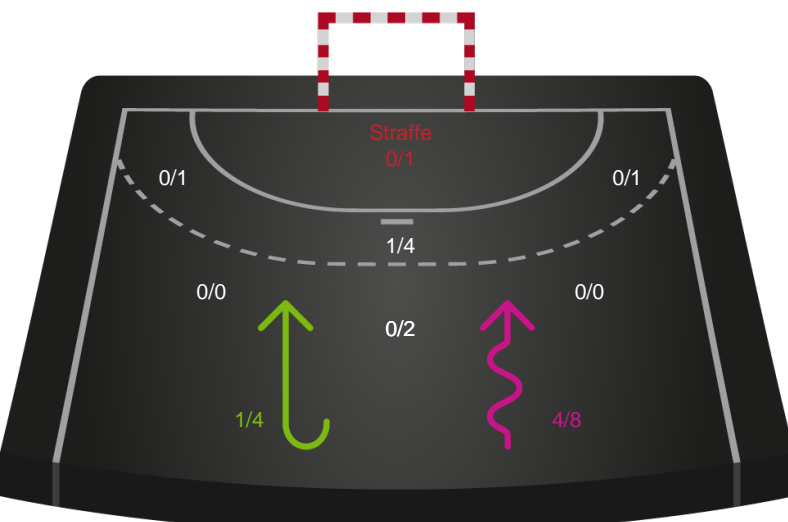

Shotplot for Første halvleg

Sønderjyske Kvindehåndbold - Silkeborg-Voel KFUM - 24-25 (11-15)

458367 / 11.01.2023, 19.00 / Arena Aabenraa Hal 1 / Kvindeligaen - Grundspil

Intet billede angivet

Sønderjyske Kvindehåndbold

Redningsdiagram