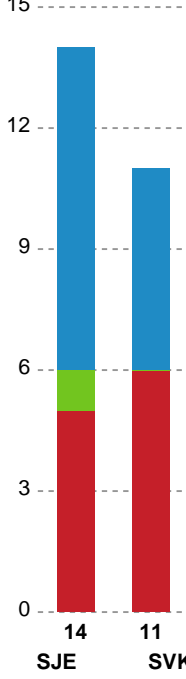

Teknisk fejl