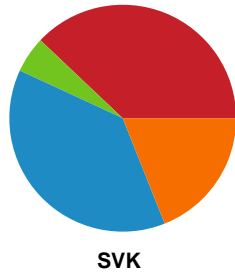

Fordeling af mål og skud

Sønderjyske Kvindehåndbold - Silkeborg-Voel KFUM - 24-25 (11-15)

Intet billede angivet

458367 / 11.01.2023, 19.00 / Arena Aabenraa Hal 1 / Kvindeligaen - Grundspil

Angrebet sluttede med: