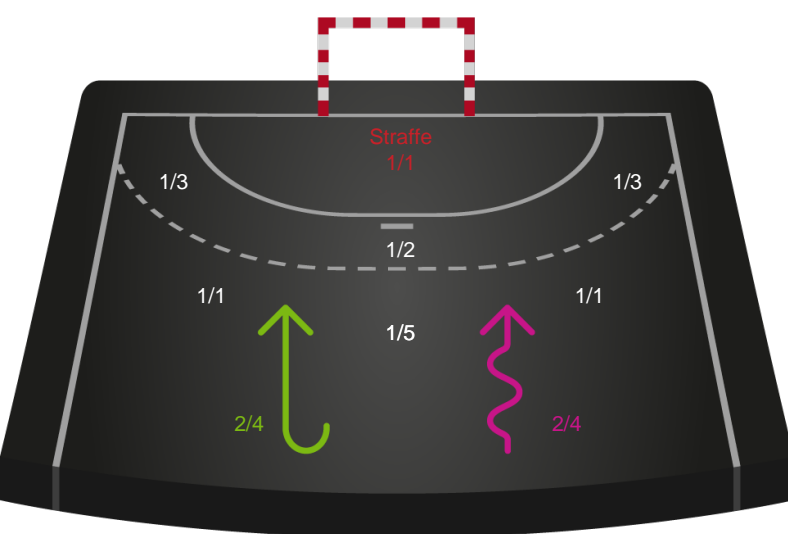

Sønderjyske Kvindehåndbold

Skuddiagram