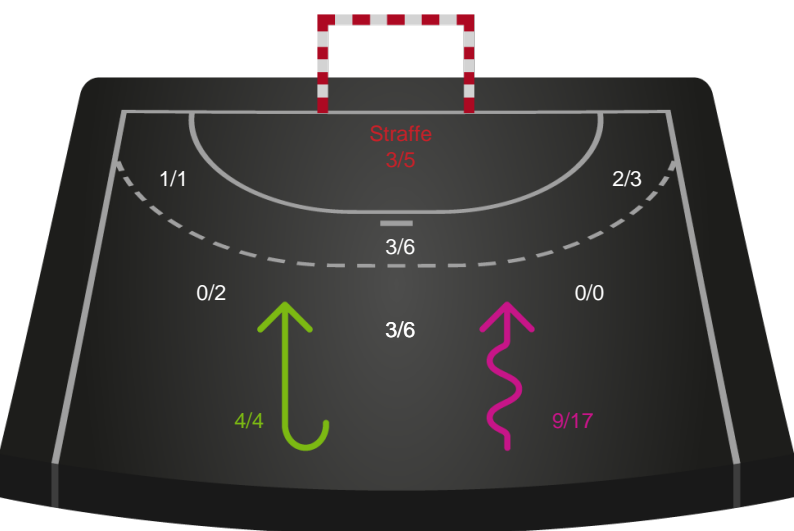

Silkeborg-Voel KFUM

Skuddiagram