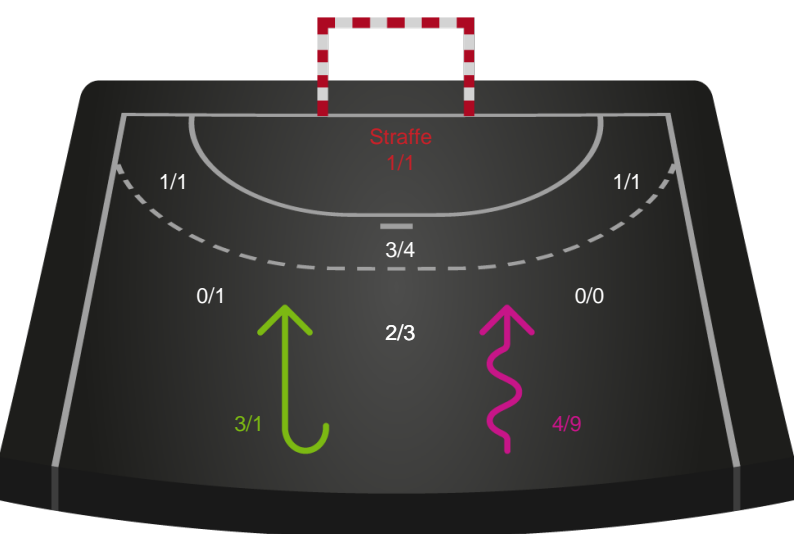

Kontra

Gennembrud

Silkeborg-Voel KFUM

Skuddiagram

Kontra

Gennembrud

Shotplot for Anden halvleg

Sønderjyske Kvindehåndbold - Silkeborg-Voel KFUM - 24-25 (11-15)