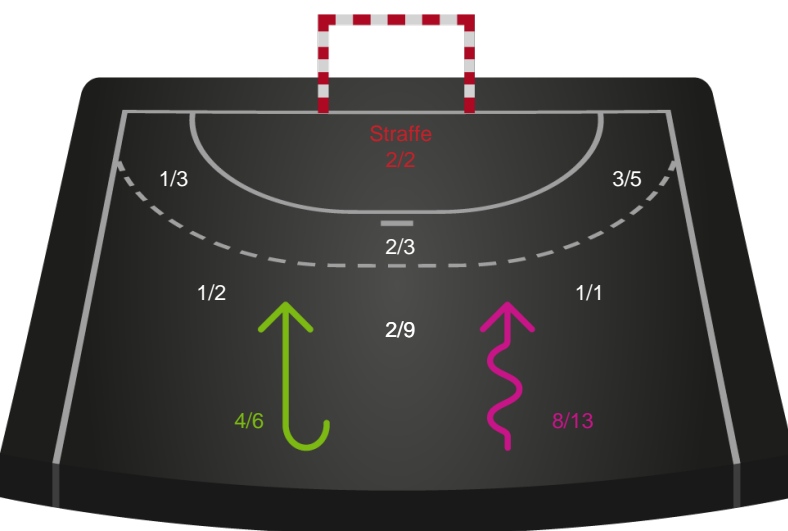

Sønderjyske Kvindehåndbold

Skuddiagram