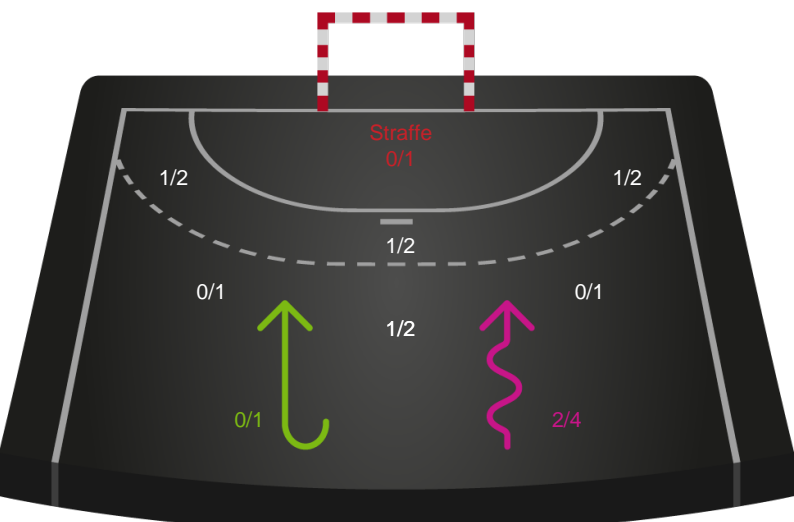

Silkeborg-Voel KFUM

Redningsdiagram