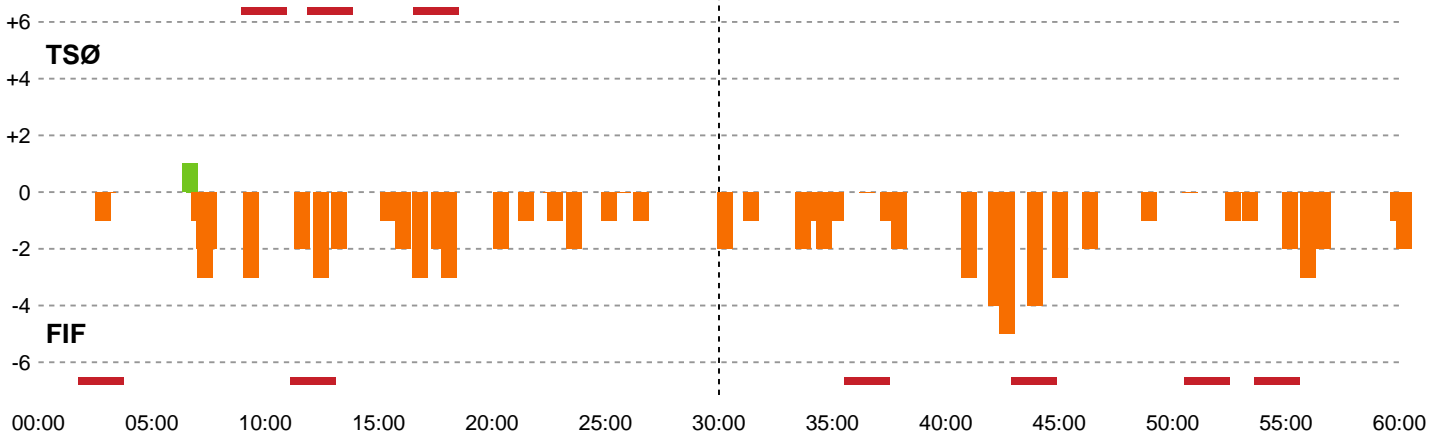

Fordeling af mål og skud

Team Sydhavsørerne - FIF - 24-26 (12-14)

742680 / 06.03.2025, 20.00 / Lollands Bank Arena / 1. Division Herrer - Grundspil

Angrebet sluttede med:

Teknisk fejl

2 min

Assist

Skuddene endte med:

Regelbrud
Tabt bold
Fejlaflevering

● = Tekniske fejl ■ = 2 min

Målforskel i løbet af kampen

Shotplot for Første halvleg

Team Sydhavsørerne - FIF - 24-26 (12-14)

742680 / 06.03.2025, 20.00 / Lollands Bank Arena / 1. Division Herrer - Grundspil