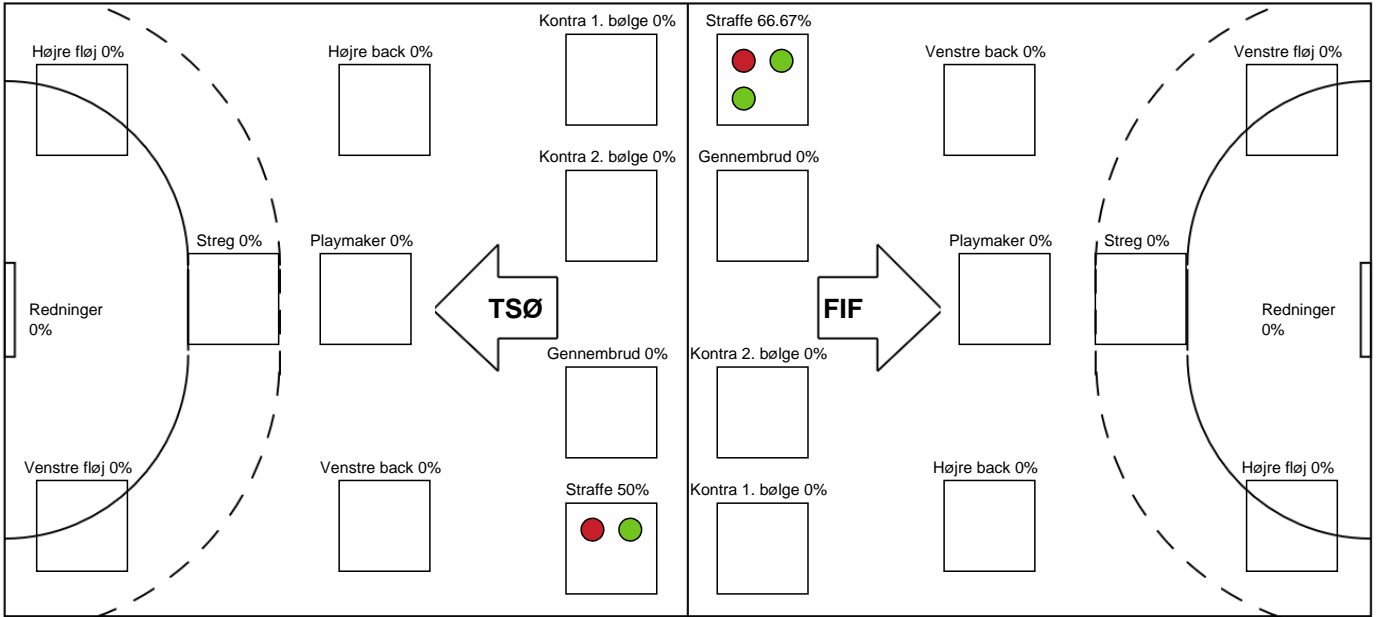

Fordeling af mål og skud

Team Sydhavsørerne - FIF - 24-26 (12-14)

742680 / 06.03.2025, 20.00 / Lollands Bank Arena / 1. Division Herrer - Grundspil

Angrebet sluttede med:

Teknisk fejl

2 min

Assist

Skuddene endte med: