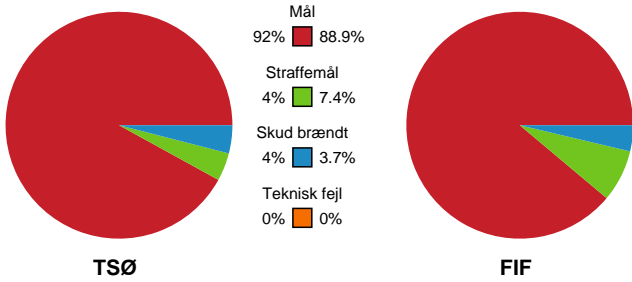

Fordeling af mål og skud

Team Sydhavsørerne - FIF - 24-26 (12-14)

742680 / 06.03.2025, 20.00 / Lollands Bank Arena / 1. Division Herrer - Grundspil

Angrebet sluttede med:

Teknisk fejl

2 min

Assist

Skuddene endte med:

Regelbrud
Tabt bold
Fejlaflevering

● = Tekniske fejl ■ = 2 min

Målforskel i løbet af kampen

Shotplot for Første halvleg

Team Sydhavsørerne - FIF - 24-26 (12-14)

742680 / 06.03.2025, 20.00 / Lollands Bank Arena / 1. Division Herrer - Grundspil