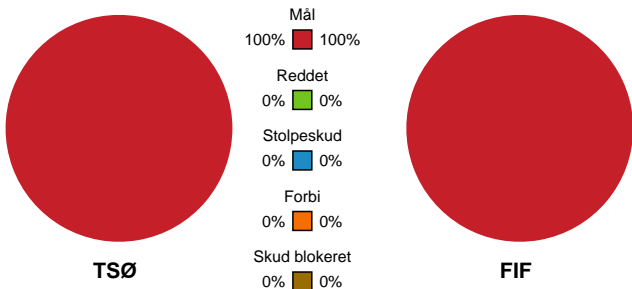

Fordeling af mål og skud

Team Sydhavsørerne - FIF - 24-26 (12-14)

742680 / 06.03.2025, 20.00 / Lollands Bank Arena / 1. Division Herrer - Grundspil

Angrebet sluttede med:

Teknisk fejl

2 min

Assist

Skuddene endte med:

Regelbrud
Tabt bold
Fejlaflevering

● = Tekniske fejl ■ = 2 min

Målforskel i løbet af kampen

Shotplot for Første halvleg

Team Sydhavsørerne - FIF - 24-26 (12-14)

742680 / 06.03.2025, 20.00 / Lollands Bank Arena / 1. Division Herrer - Grundspil